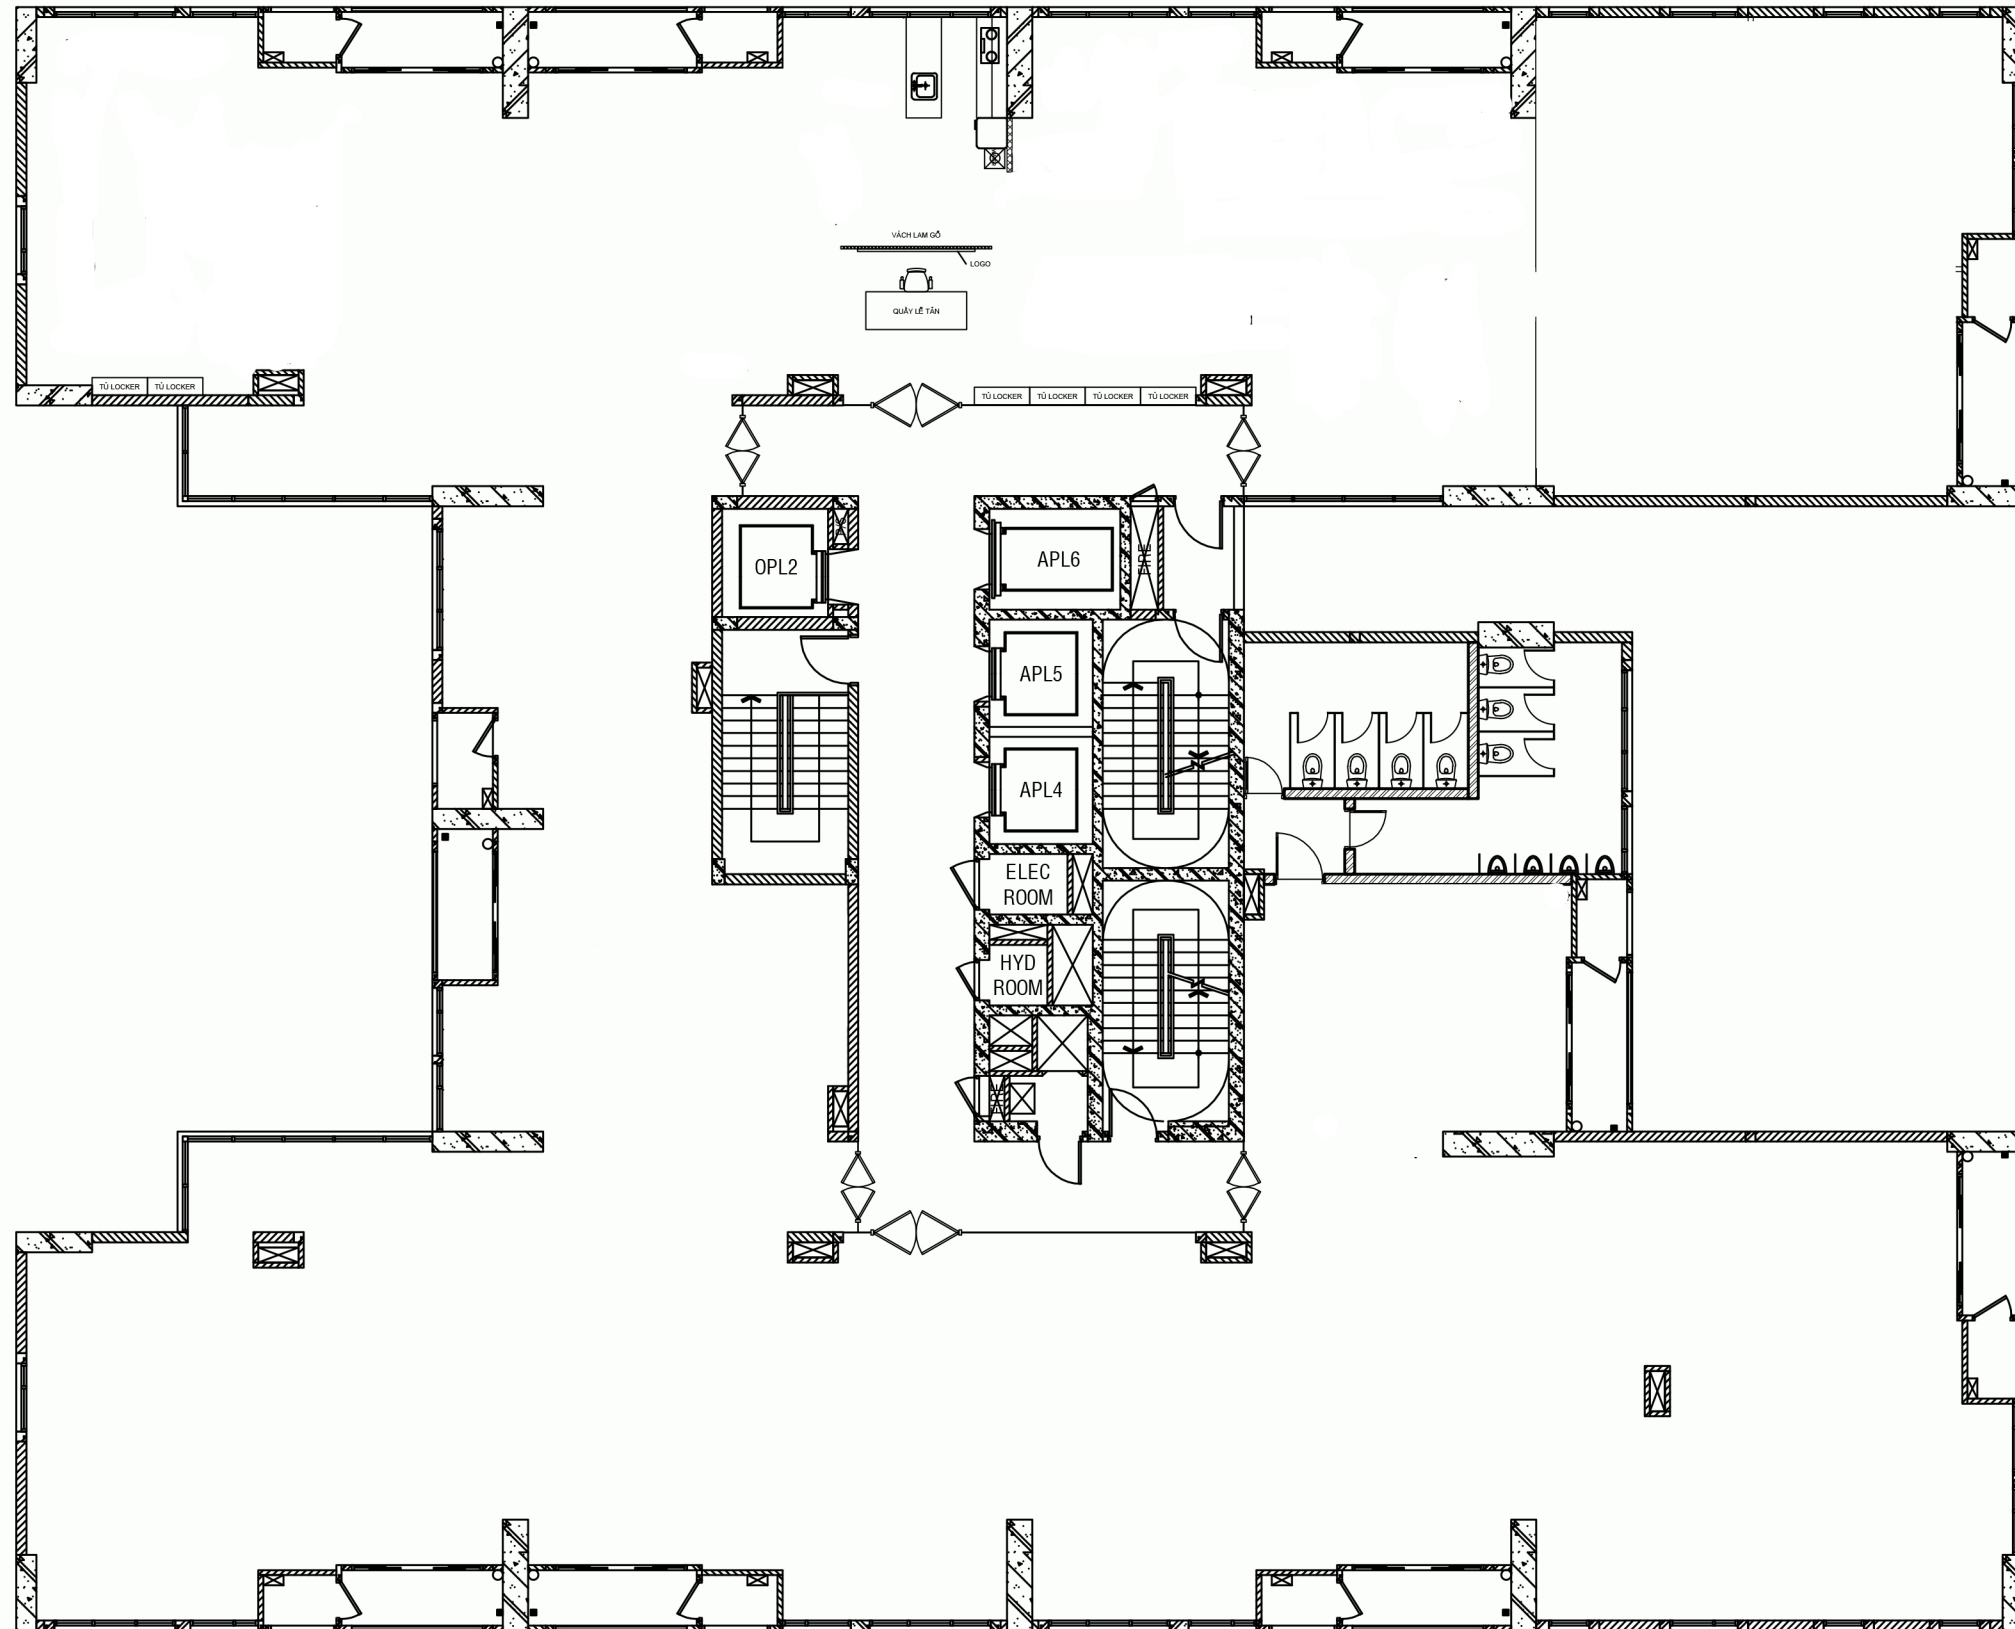

LƯU Ý: TRƯỚC KHI THI CÔNG NÊN KIỂM TRA KÍCH THƯỚC THỰC TẾ TẠI CÔNG TRÌNH

GHI CHÚ CAO TRẦN H1 = 3950, H2 = 3540

KÍ HIỆU	TÊN GỌI	KÍ HIỆU	TÊN GỌI
—	VÁCH KÍNH CƯỜNG LỰC	▨	TƯỜNG GẠCH
■	CỘT BTCT	▤	VÁCH NGĂN THẠCH CAO

MẶT BẰNG BỐ TRÍ VÁCH NGĂN TẦNG 3

NGÀY HOÀN THÀNH			
HIỆU CHỈNH			
LẦN	NGÀY	THIẾT KẾ	DUYỆT

CHỦ ĐẦU TƯ:

ĐỊA CHỈ:

TÊN CÔNG TRÌNH:
NỘI THẤT VĂN PHÒNG
ĐỊA ĐIỂM THI CÔNG:

CÔNG TY THIẾT KẾ - THI CÔNG
KIẾN TẠO KHÔNG
GIAN