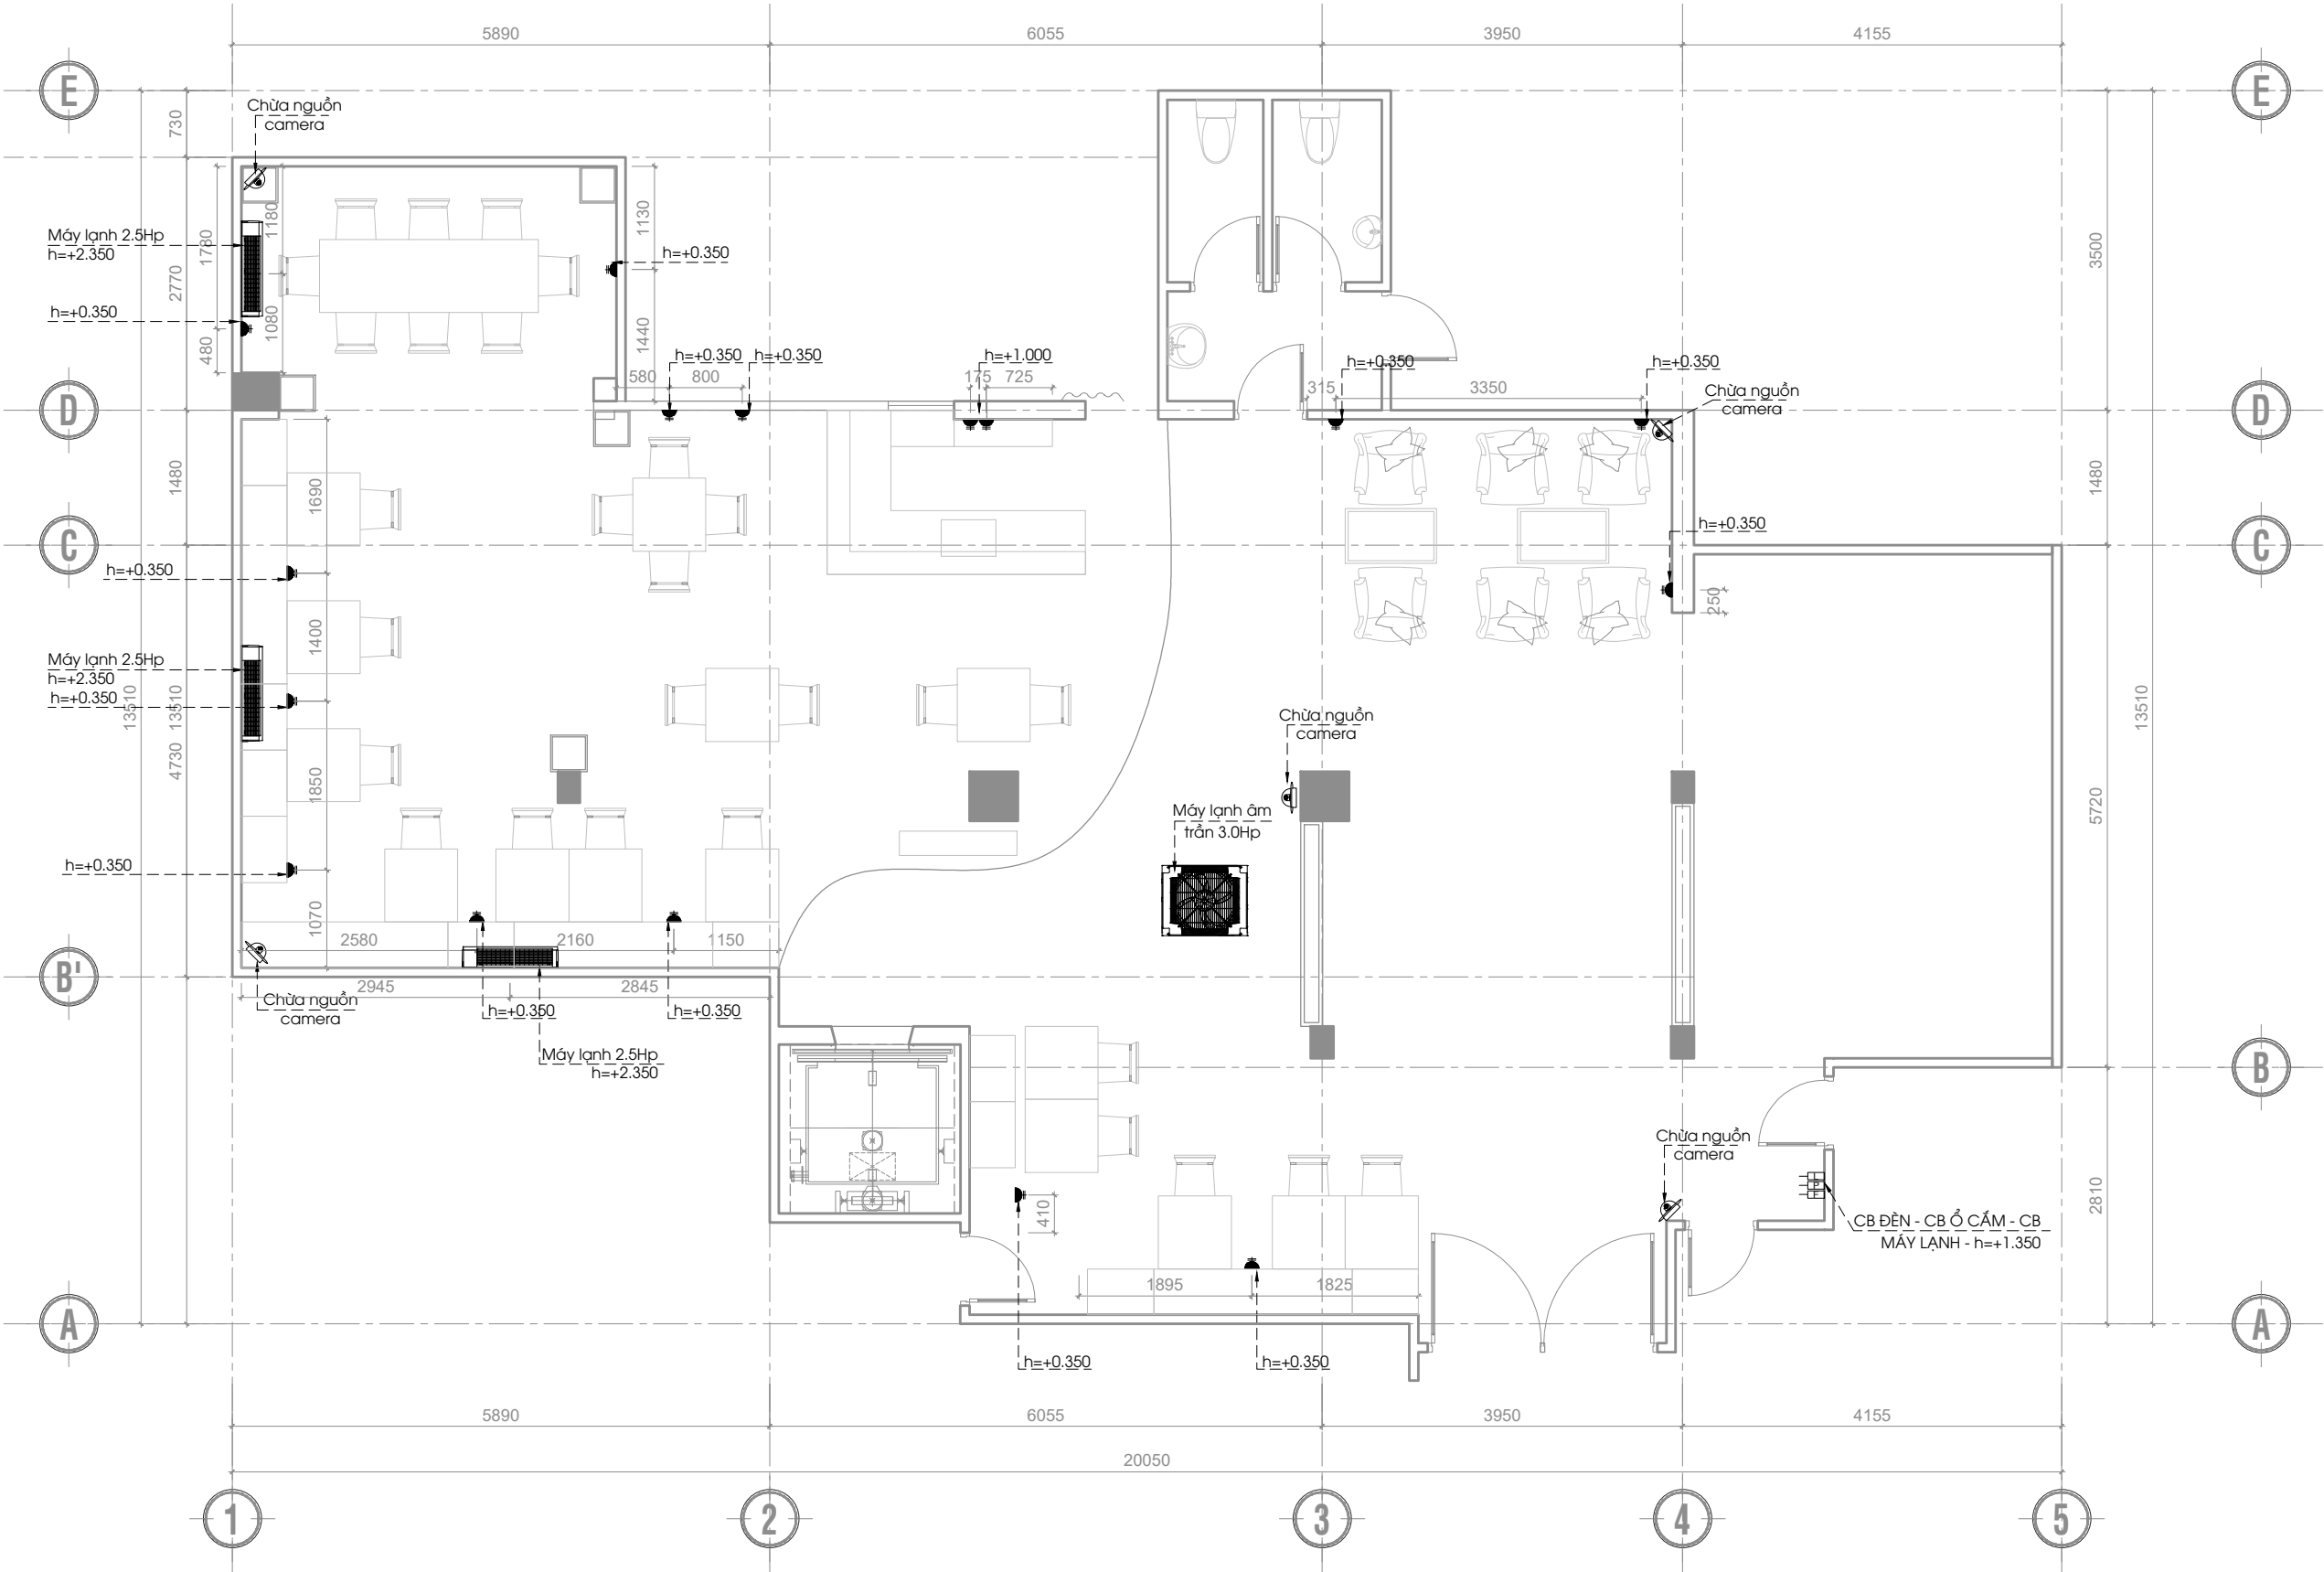

MẶT BẰNG BỐ TRÍ Ổ CẮM KHU MÁY LẠNH - TL: 1/100

THIẾT KẾ SỐ BỘ	THIẾT KẾ THI CÔNG	THIẾT KẾ TRÌNH DUYỆT	THIẾT KẾ HOÀN CÔNG		GIÁM ĐỐC CHƯU TRỊ TK	Kts. TRẦN TRỌNG QUÝ		TÊN CÔNG TRÌNH	NHÀ DÂN DỤNG	TÊN BẢN VẼ	Bản vẽ số 68	Ghi chú
☐	☒	☐	☐		[A] : 01 Nguyễn Duy-P.3-Q. BÌNH THẠNH [W] : arcreal.com.vn [T] : 0918 39 79 92	THIẾT KẾ		Kts. TRẦN TRỌNG QUÝ	CHỦ ĐẦU TƯ ANH PHẠM THANH NGỌC ĐỊA CHỈ ĐƯỜNG BÙI ĐÌNH TỬ BÌNH THẠNH	--/11/2021 TL