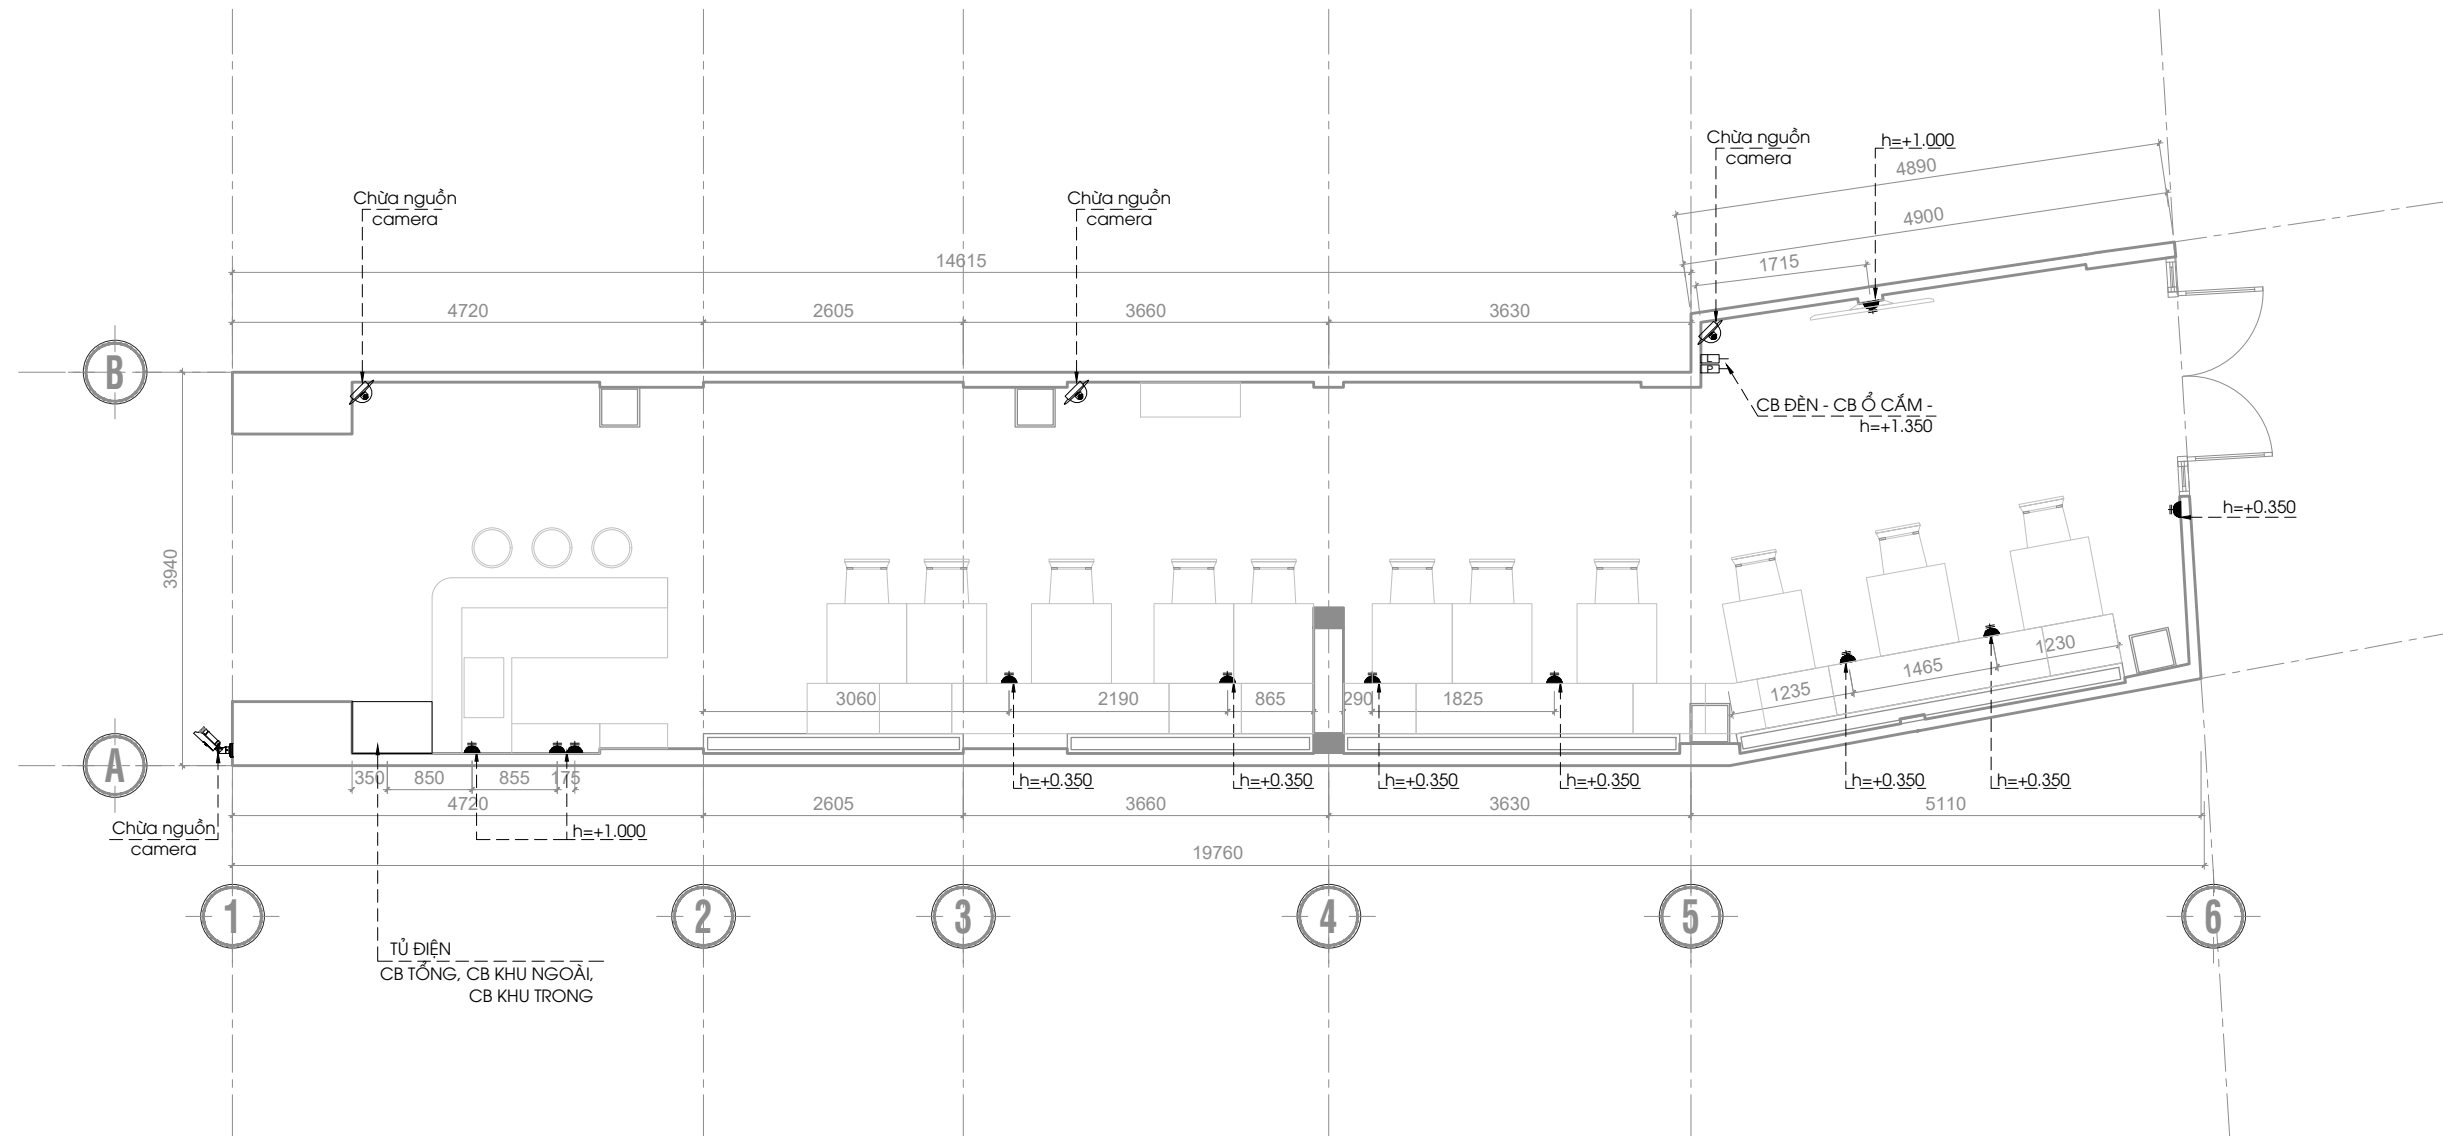

MẶT BẰNG BỐ TRÍ Ổ CẮM KHU NGOÀI - TL: 1/100

THIẾT KẾ SỐ BỘ	THIẾT KẾ THI CÔNG	THIẾT KẾ TRÌNH DUYỆT	THIẾT KẾ HOÀN CÔNG		GIÁM ĐỐC CHƯ TRÍ TK	Kts. TRẦN TRỌNG QUÝ		TÊN CÔNG TRÌNH	NHÀ DÀN DỰNG	TÊN BẢN VẼ	Bản vẽ số 68	Ghi chú
☐	☒	☐	☐		[A] : 01 Nguyễn Duy-P.3-Q. BÌNH THẠNH [W] : arcreal.com.vn [T] : 0918 39 79 92	THIẾT KẾ		CHỦ ĐẦU TƯ ANH PHẠM THANH NGỌC ĐỊA CHỈ ĐƯỜNG BÙI ĐÌNH TỬY BÌNH THẠNH	--/11/2021 TL