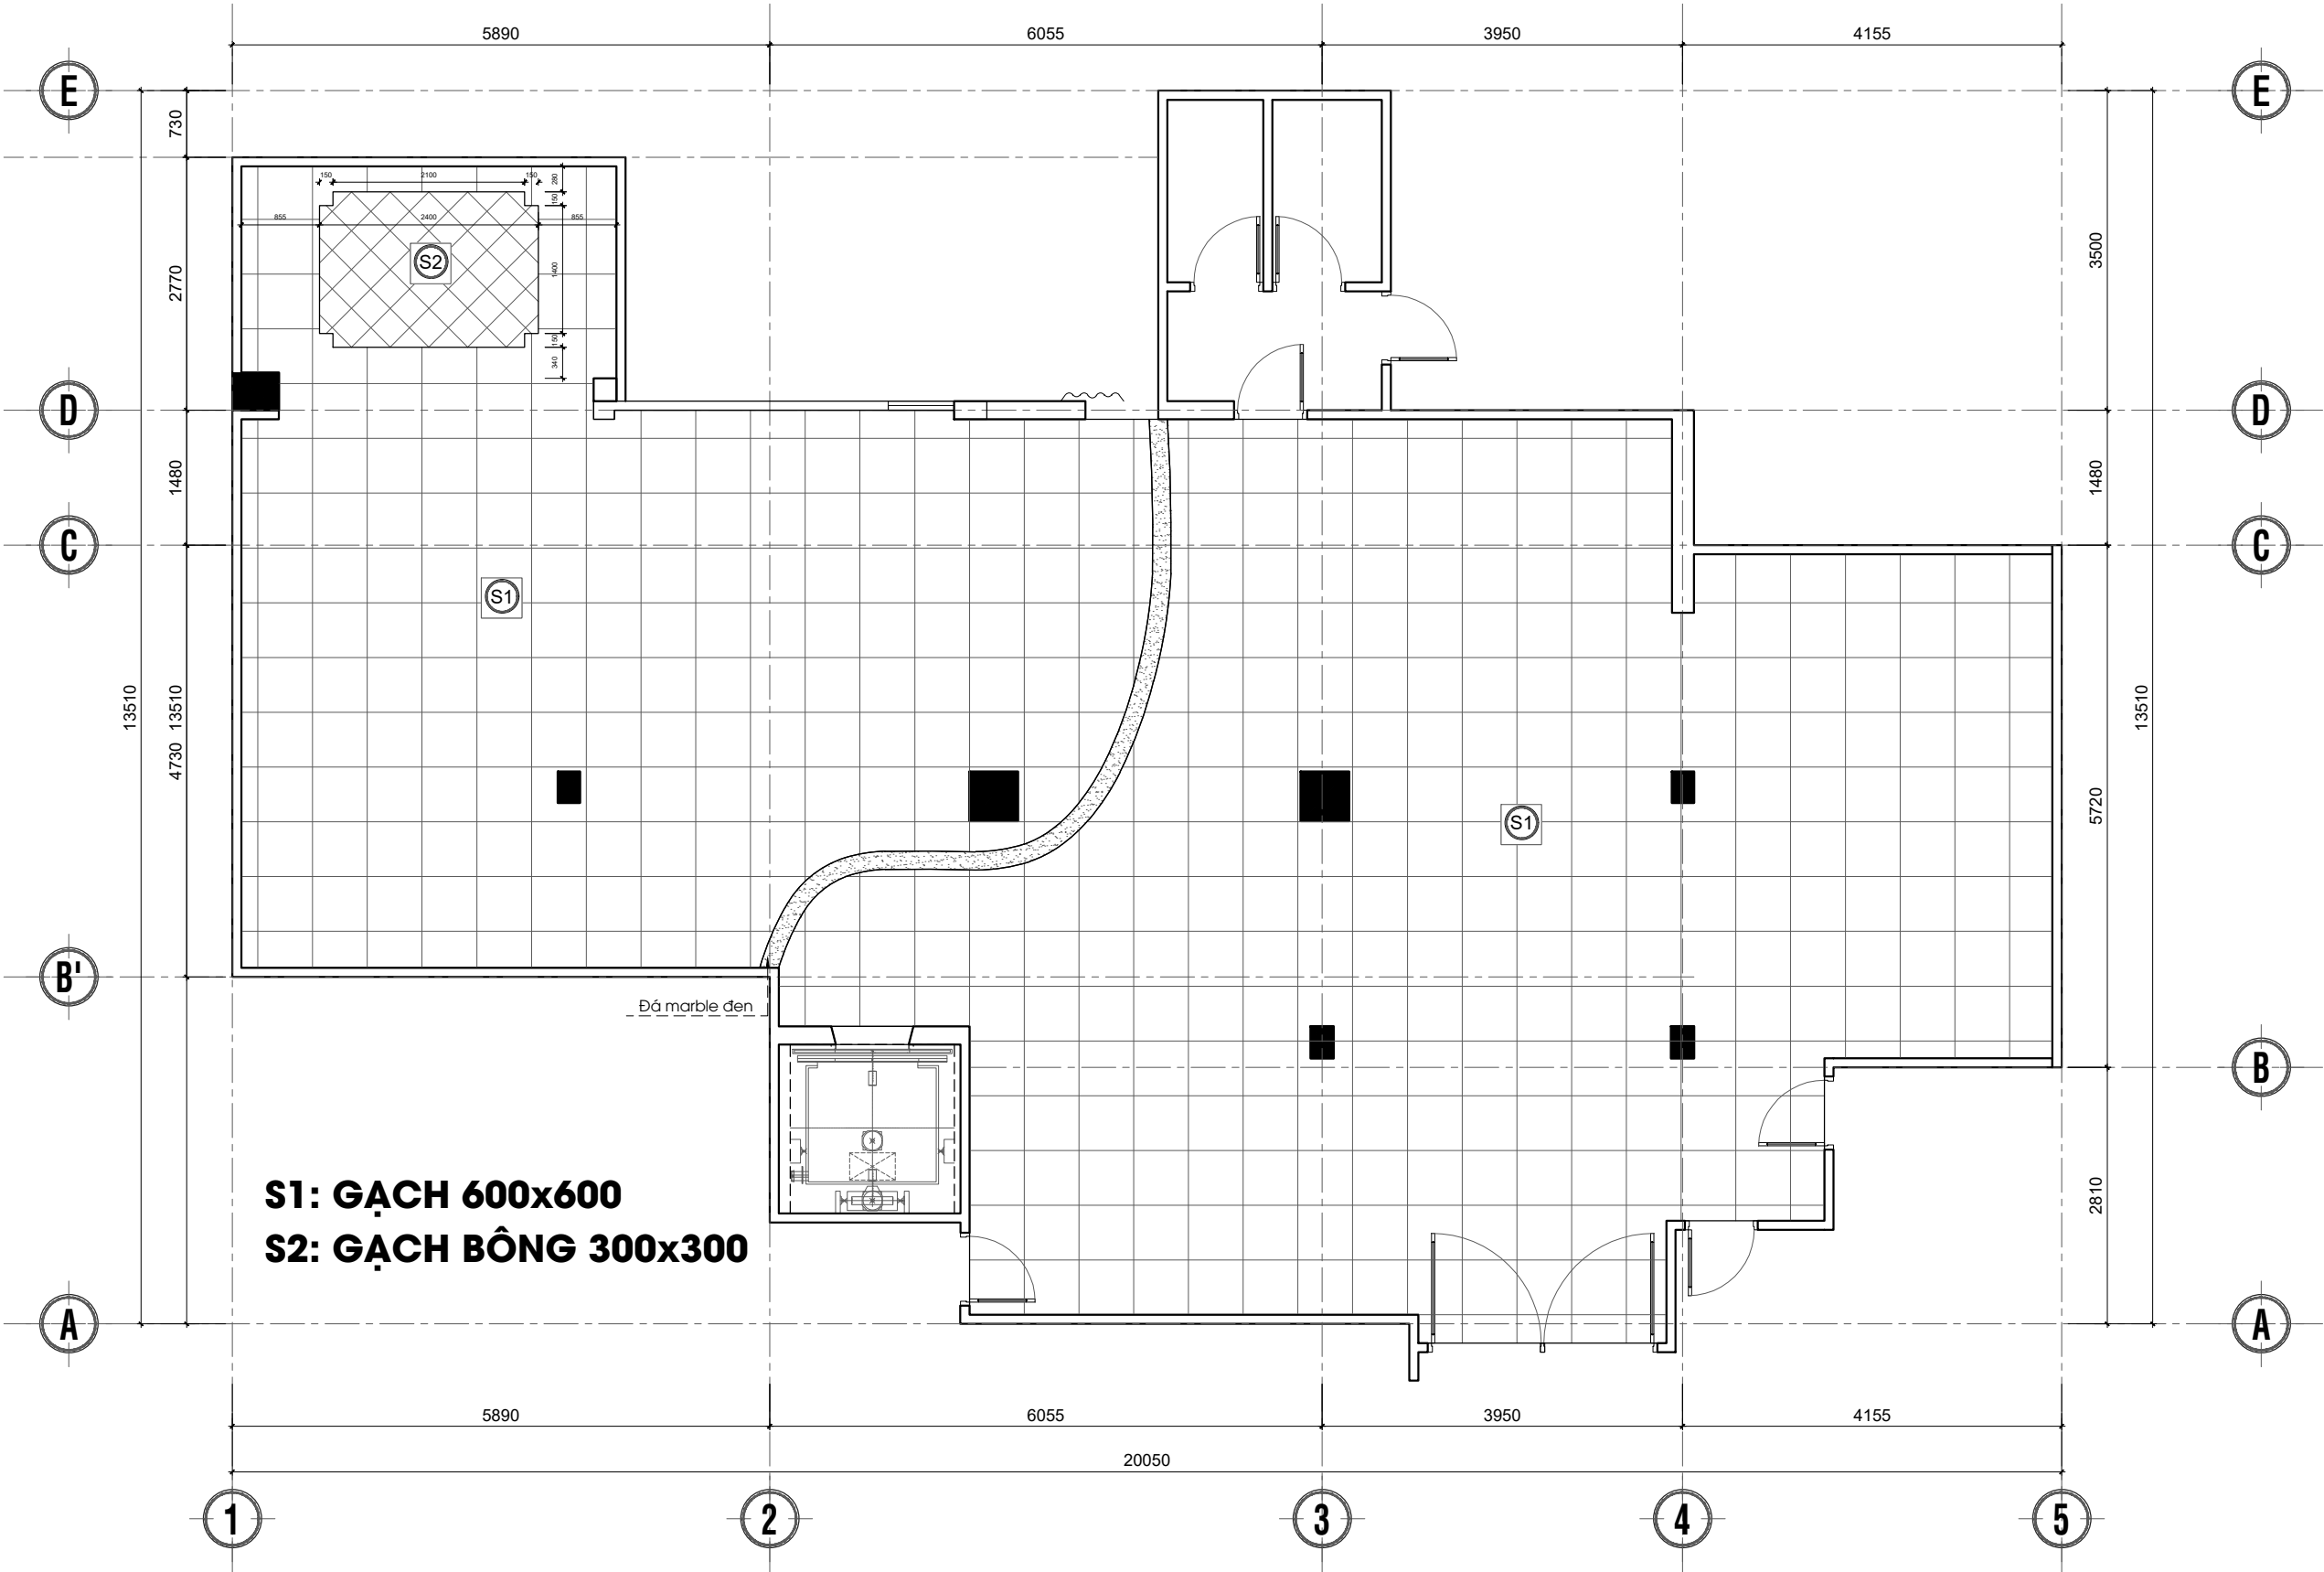

MẶT BẰNG BỐ TRÍ VẬT DỤNG KHU NGOÀI - TL: 1/100

THIẾT KẾ SỐ BỘ	THIẾT KẾ THI CÔNG	THIẾT KẾ TRÌNH DUYỆT	THIẾT KẾ HOÀN CÔNG		GIÁM ĐỐC CHƯ TRỊ TK	Kts. TRẦN TRỌNG QUÝ		TÊN CÔNG TRÌNH	NHÀ DÀN DỰNG	TÊN BẢN VẼ	Bản vẽ số 68	Ghi chú
<input type="checkbox"/>	<input checked="" type="checkbox"/>	<input type="checkbox"/>	<input type="checkbox"/>		[A] : 01 Nguyễn Duy-P.3-Q. BÌNH THẠNH [W] : arcreal.com.vn [T] : 0918 39 79 92	THIẾT KẾ		CHỦ ĐẦU TƯ ANH PHẠM THANH NGỌC ĐỊA CHỈ ĐƯỜNG BÙI ĐÌNH TỬY BÌNH THẠNH	--/11/2021 TL			

S1: GẠCH 600x600
S2: GẠCH BÔNG 300x300

MẶT BẰNG LÁT SÀN KHU MÁY LẠNH - TL: 1/100

THIẾT KẾ SỐ BỘ	THIẾT KẾ THI CÔNG	THIẾT KẾ TRÌNH DUYỆT	THIẾT KẾ HOÀN CÔNG		GIÁM ĐỐC CHƯ TRỊ TK	Kts. TRẦN TRỌNG QUÝ		TÊN CÔNG TRÌNH	NHÀ DÂN DỤNG	TÊN BẢN VẼ	Bản vẽ số 68	Ghi chú
<input type="checkbox"/>	<input checked="" type="checkbox"/>	<input type="checkbox"/>	<input type="checkbox"/>		[A] : 01 Nguyễn Duy-P.3-Q. BÌNH THẠNH [W] : arcreal.com.vn [T] : 0918 39 79 92	THIẾT KẾ		CHỦ ĐẦU TƯ ANH PHẠM THANH NGỌC ĐỊA CHỈ ĐƯỜNG BÙI ĐÌNH TỬ BÌNH THẠNH	--/11/2021 TL			