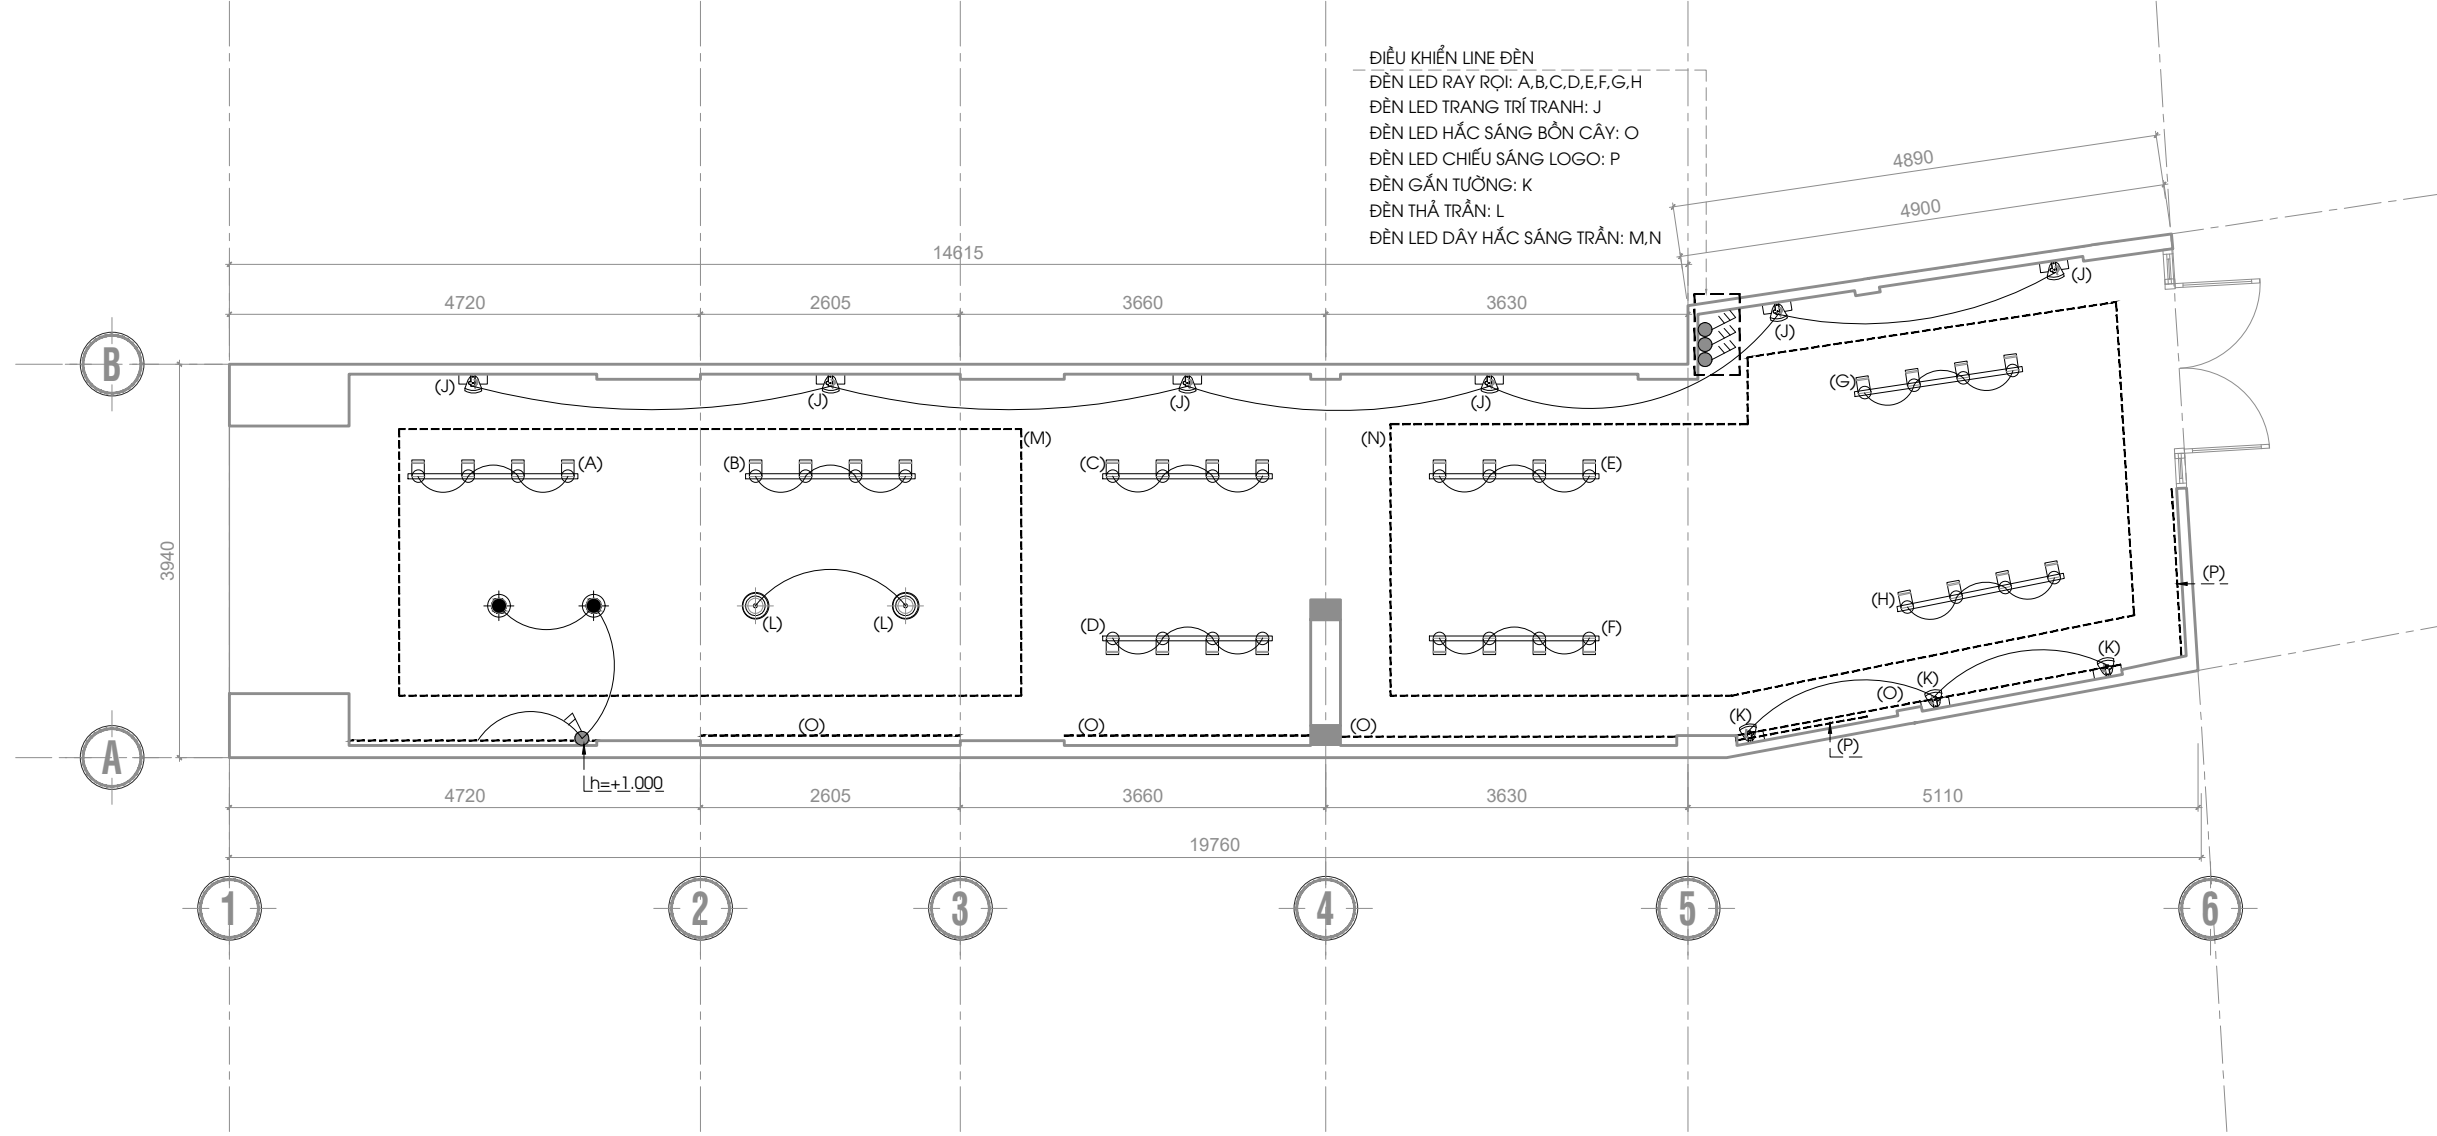

MẶT BẰNG BỐ TRÍ CÔNG TẮC ĐÈN KHU NGOÀI - TL: 1/100

THIẾT KẾ SỐ BỘ	THIẾT KẾ THI CÔNG	THIẾT KẾ TRÌNH DUYỆT	THIẾT KẾ HOÀN CÔNG		GIÁM ĐỐC CHƯ TRÍ TK	Kts. TRẦN TRỌNG QUÝ		TÊN CÔNG TRÌNH	NHÀ DÀN DỰNG	TÊN BẢN VẼ	Bản vẽ số 68	Ghi chú
☐	☒	☐	☐		[A] : 01 Nguyễn Duy-P.3-Q. BÌNH THẠNH [W] : arcreal.com.vn [T] : 0918 39 79 92	THIẾT KẾ		CHỦ ĐẦU TƯ ANH PHẠM THANH NGỌC ĐỊA CHỈ ĐƯỜNG BÙI ĐÌNH TỬ BÌNH THẠNH	--/11/2021 TL