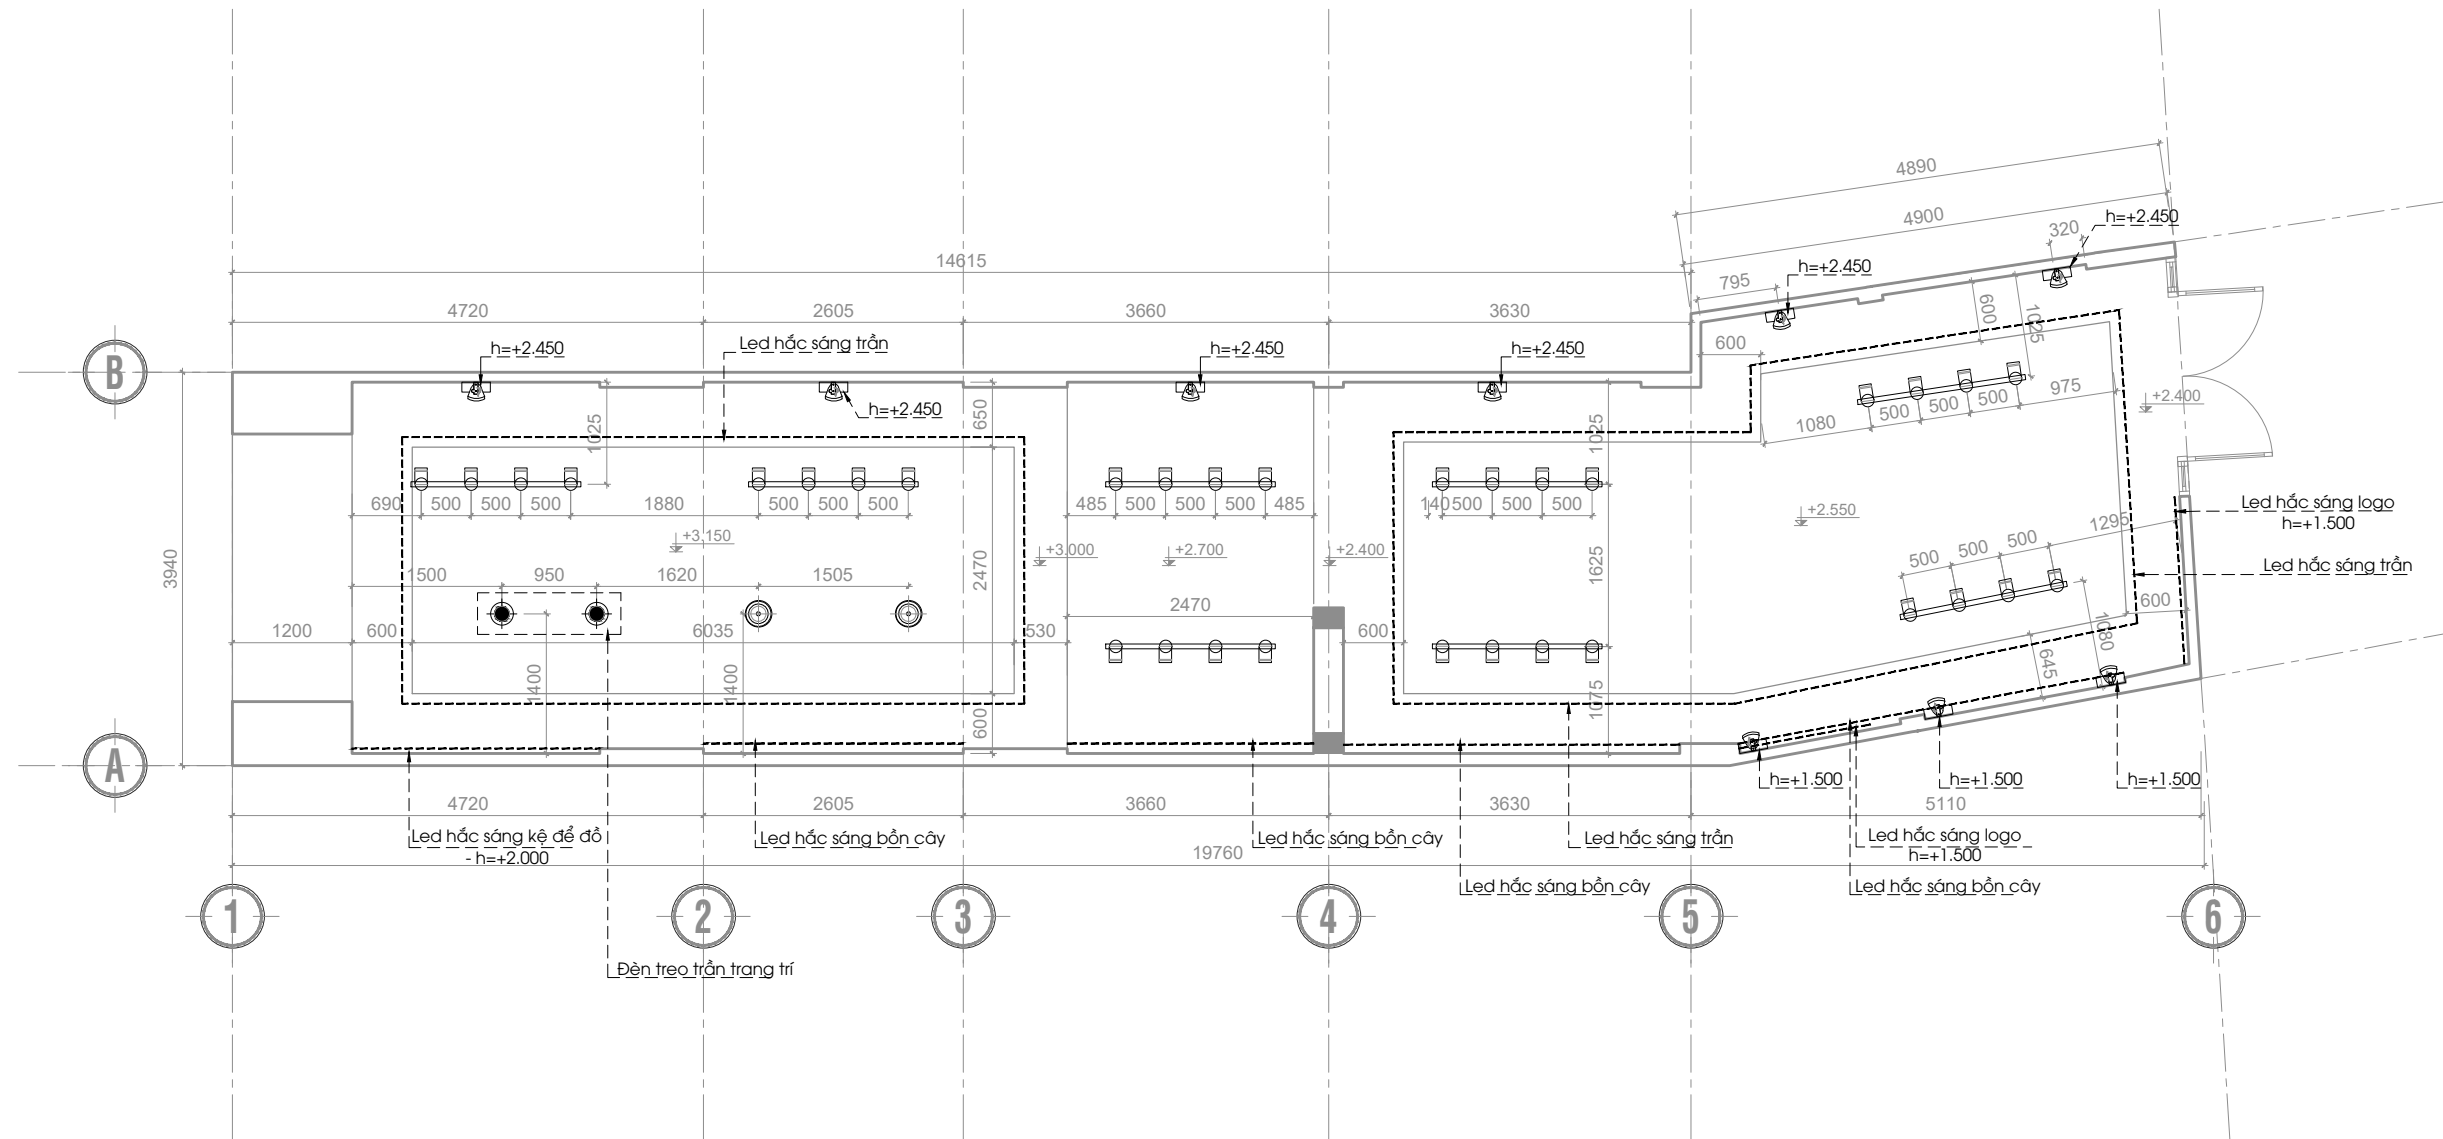

S1: GẠCH 600x600
S2: GẠCH BÔNG 300x300

MẶT BẰNG LÁT SÀN KHU MÁY LẠNH - TL: 1/100

THIẾT KẾ SỐ BỘ	THIẾT KẾ THI CÔNG	THIẾT KẾ TRÌNH DUYỆT	THIẾT KẾ HOÀN CÔNG		GIÁM ĐỐC CHƯ TRỊ TK	Kts. TRẦN TRỌNG QUÝ		TÊN CÔNG TRÌNH	NHÀ DÂN DỤNG	TÊN BẢN VẼ	Bản vẽ số 68	Ghi chú
<input type="checkbox"/>	<input checked="" type="checkbox"/>	<input type="checkbox"/>	<input type="checkbox"/>		[A] : 01 Nguyễn Duy-P.3-Q. BÌNH THẠNH [W] : arcreal.com.vn [T] : 0918 39 79 92	THIẾT KẾ		CHỦ ĐẦU TƯ ANH PHẠM THANH NGỌC ĐỊA CHỈ ĐƯỜNG BÙI ĐÌNH TỬ BÌNH THẠNH	--/11/2021 TL			

-  ĐÈN THẢ TRẦN TRANG TRÍ QUẢY PHA CHẾ
-  ĐÈN LED THẢ TRẦN TRANG TRÍ
-  ĐÈN LED TRẦN TRANG TRÍ
-  ĐÈN LED RAY RỌI
-  ĐÈN GẮN TƯỜNG
-  ĐÈN LED DÂY

MẶT BẰNG TRẦN ĐÈN KHU NGOÀI - TL: 1/100

THIẾT KẾ SỐ BỘ	THIẾT KẾ THI CÔNG	THIẾT KẾ TRÌNH DUYỆT	THIẾT KẾ HOÀN CÔNG	 [A] : 01 Nguyễn Duy-P.3-Q. BÌNH THẠNH [W] : arcreal.com.vn [T] : 0918 39 79 92	GIÁM ĐỐC CHƯU TRÍ TK	Kts. TRẦN TRỌNG QUÝ		TÊN CÔNG TRÌNH	NHÀ DÀN DỰNG	TÊN BẢN VẼ	Bản vẽ số 68	Ghi chú
<input type="checkbox"/>	<input checked="" type="checkbox"/>	<input type="checkbox"/>	<input type="checkbox"/>		THIẾT KẾ	Kts. TRẦN TRỌNG QUÝ		CHỦ ĐẦU TƯ	ANH PHẠM THANH NGỌC			
								ĐỊA CHỈ	ĐƯỜNG BÙI ĐÌNH TỬ BÌNH THẠNH	--/11/2021 TL		