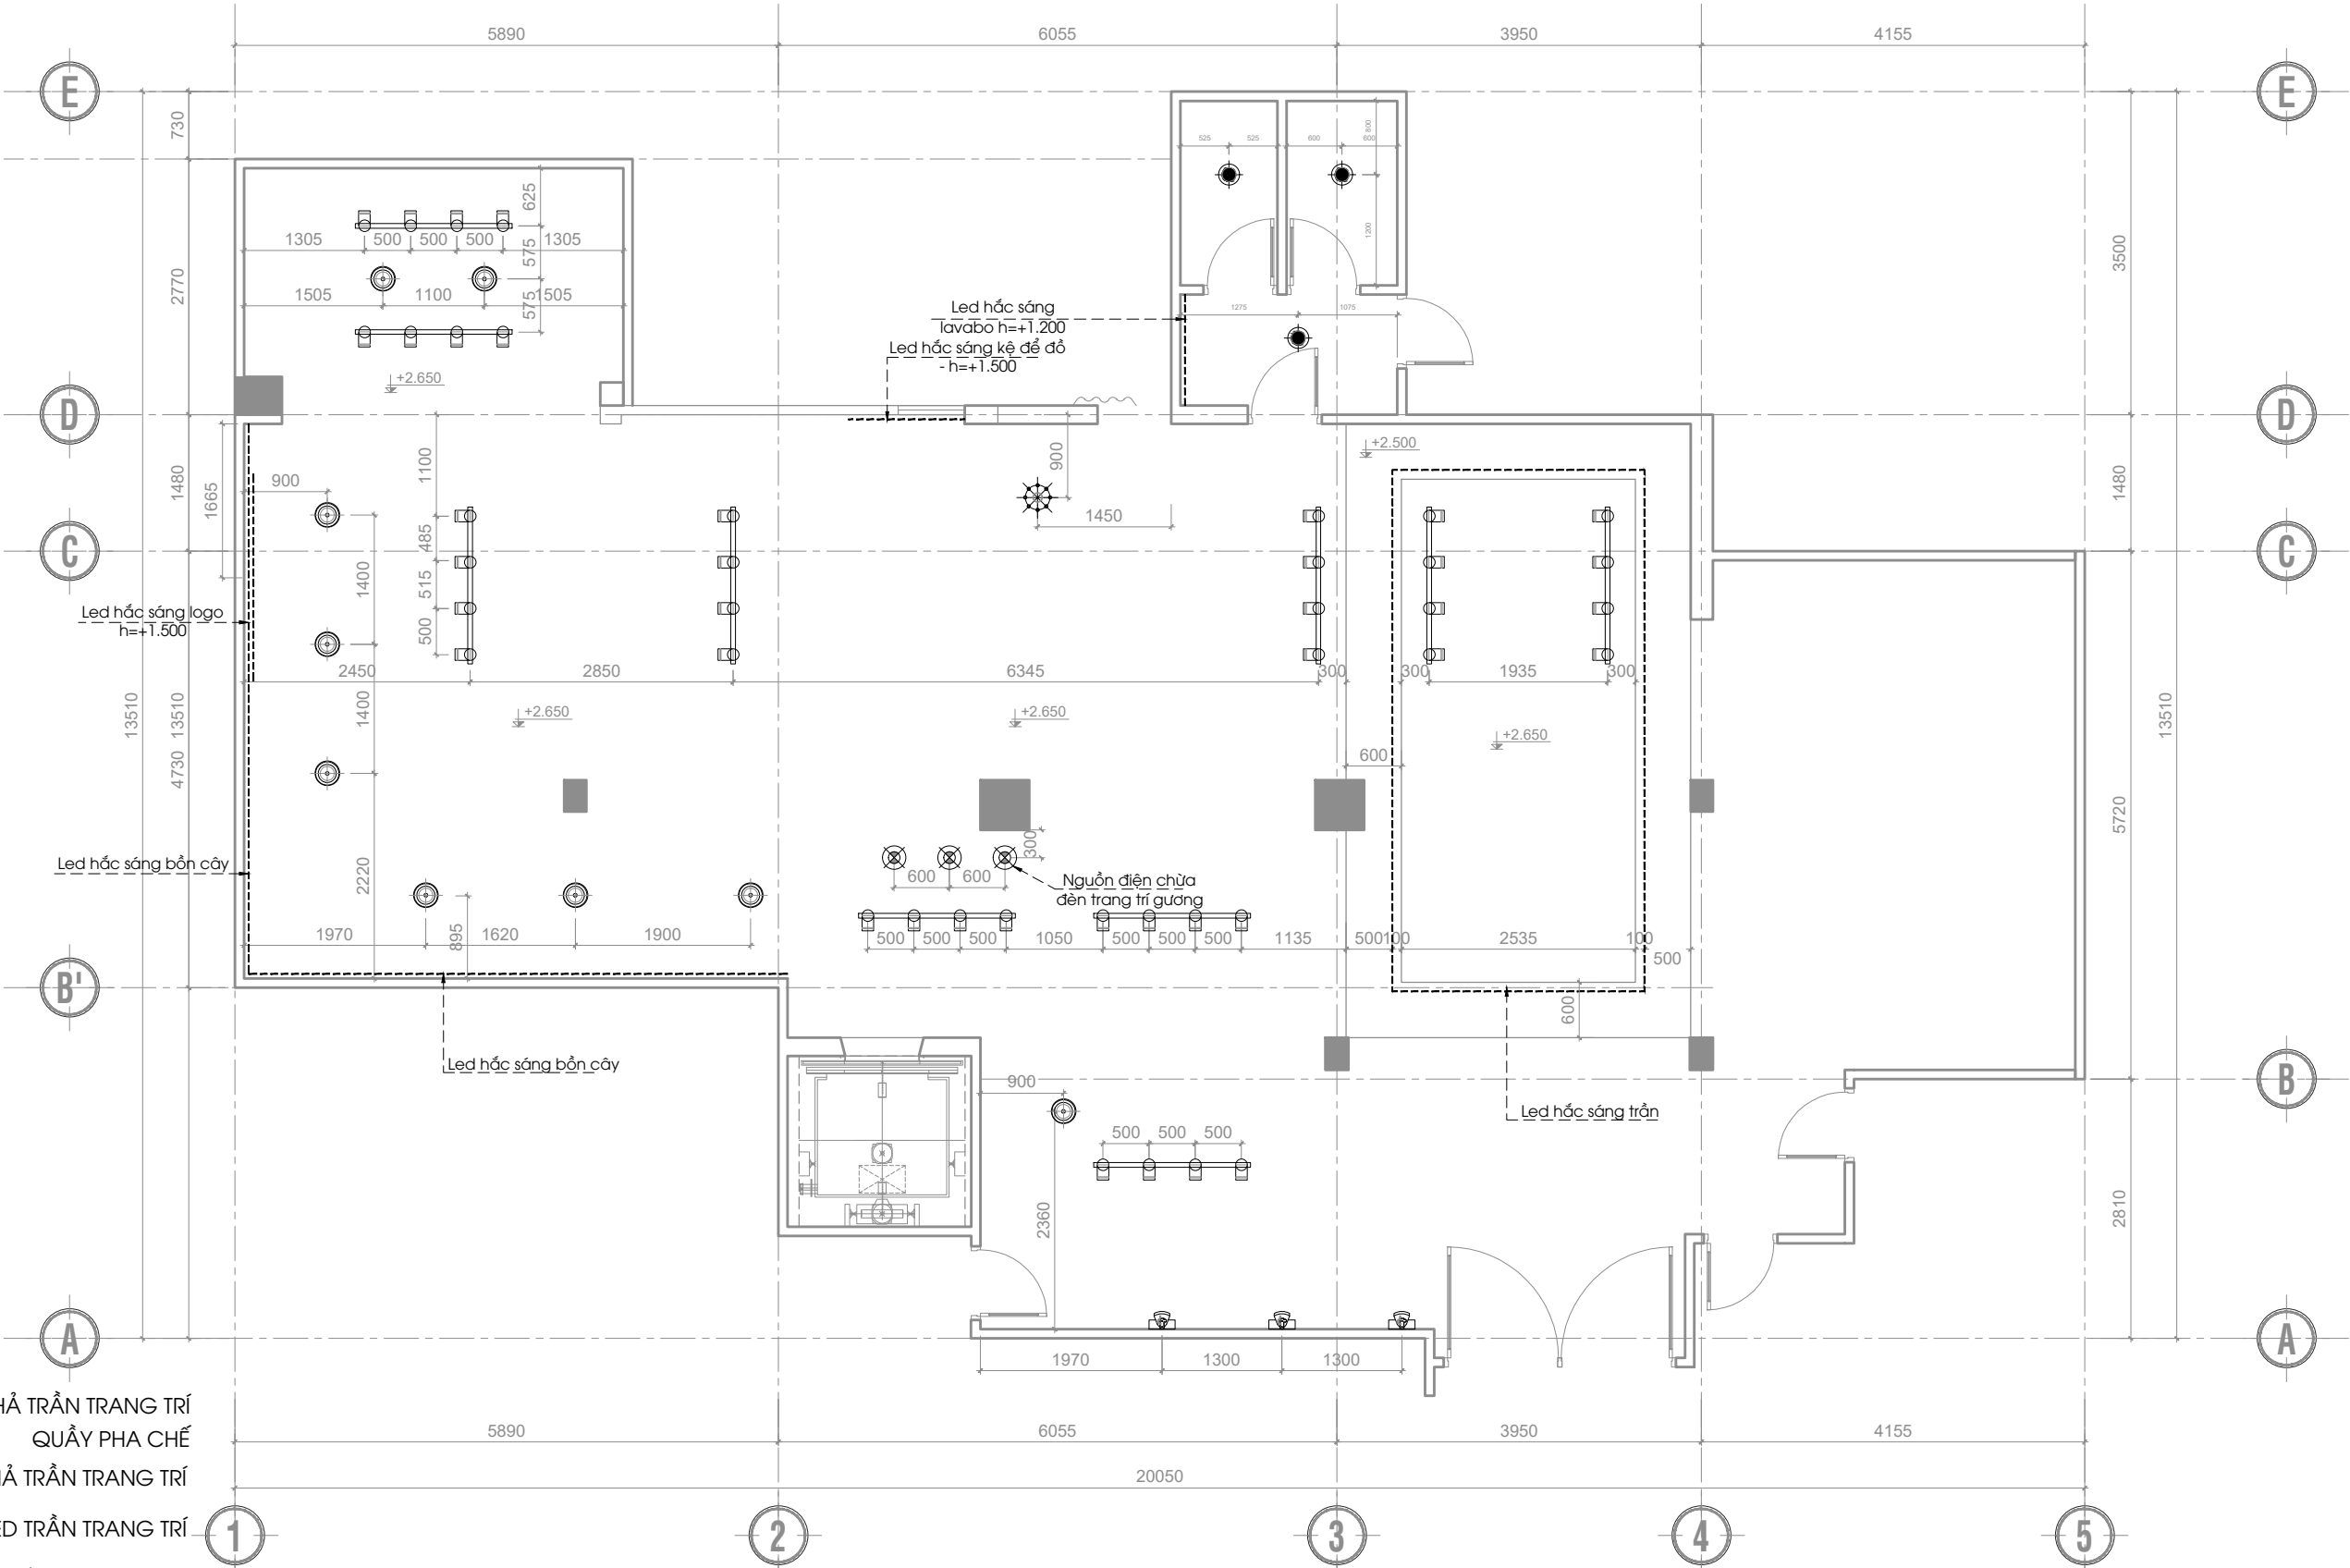

- ĐÈN THẢ TRẦN TRANG TRÍ QUẢY PHA CHẾ
- ĐÈN LED THẢ TRẦN TRANG TRÍ
- ĐÈN LED TRẦN TRANG TRÍ
- ĐÈN LED RAY RỌI
- ĐÈN GẮN TƯỜNG
- ĐÈN LED DÂY

MẶT BẰNG TRẦN ĐÈN KHU MÁY LẠNH - TL: 1/100

THIẾT KẾ SỐ BỘ	THIẾT KẾ THI CÔNG	THIẾT KẾ TRÌNH DUYỆT	THIẾT KẾ HOÀN CÔNG		GIÁM ĐỐC CHỦ TRÌ TK	Kts. TRẦN TRỌNG QUÝ		TÊN CÔNG TRÌNH	NHÀ DÀN DỰNG	TÊN BẢN VẼ	Bản vẽ số 68	Ghi chú
☐	☒	☐	☐		[A] : 01 Nguyễn Duy-P.3-Q. BÌNH THẠNH [W] : arcreal.com.vn [T] : 0918 39 79 92	THIẾT KẾ		Kts. TRẦN TRỌNG QUÝ	CHỦ ĐẦU TƯ ANH PHẠM THANH NGỌC ĐƯỜNG BÙI ĐÌNH TỬY BÌNH THẠNH	--/11/2021 TL