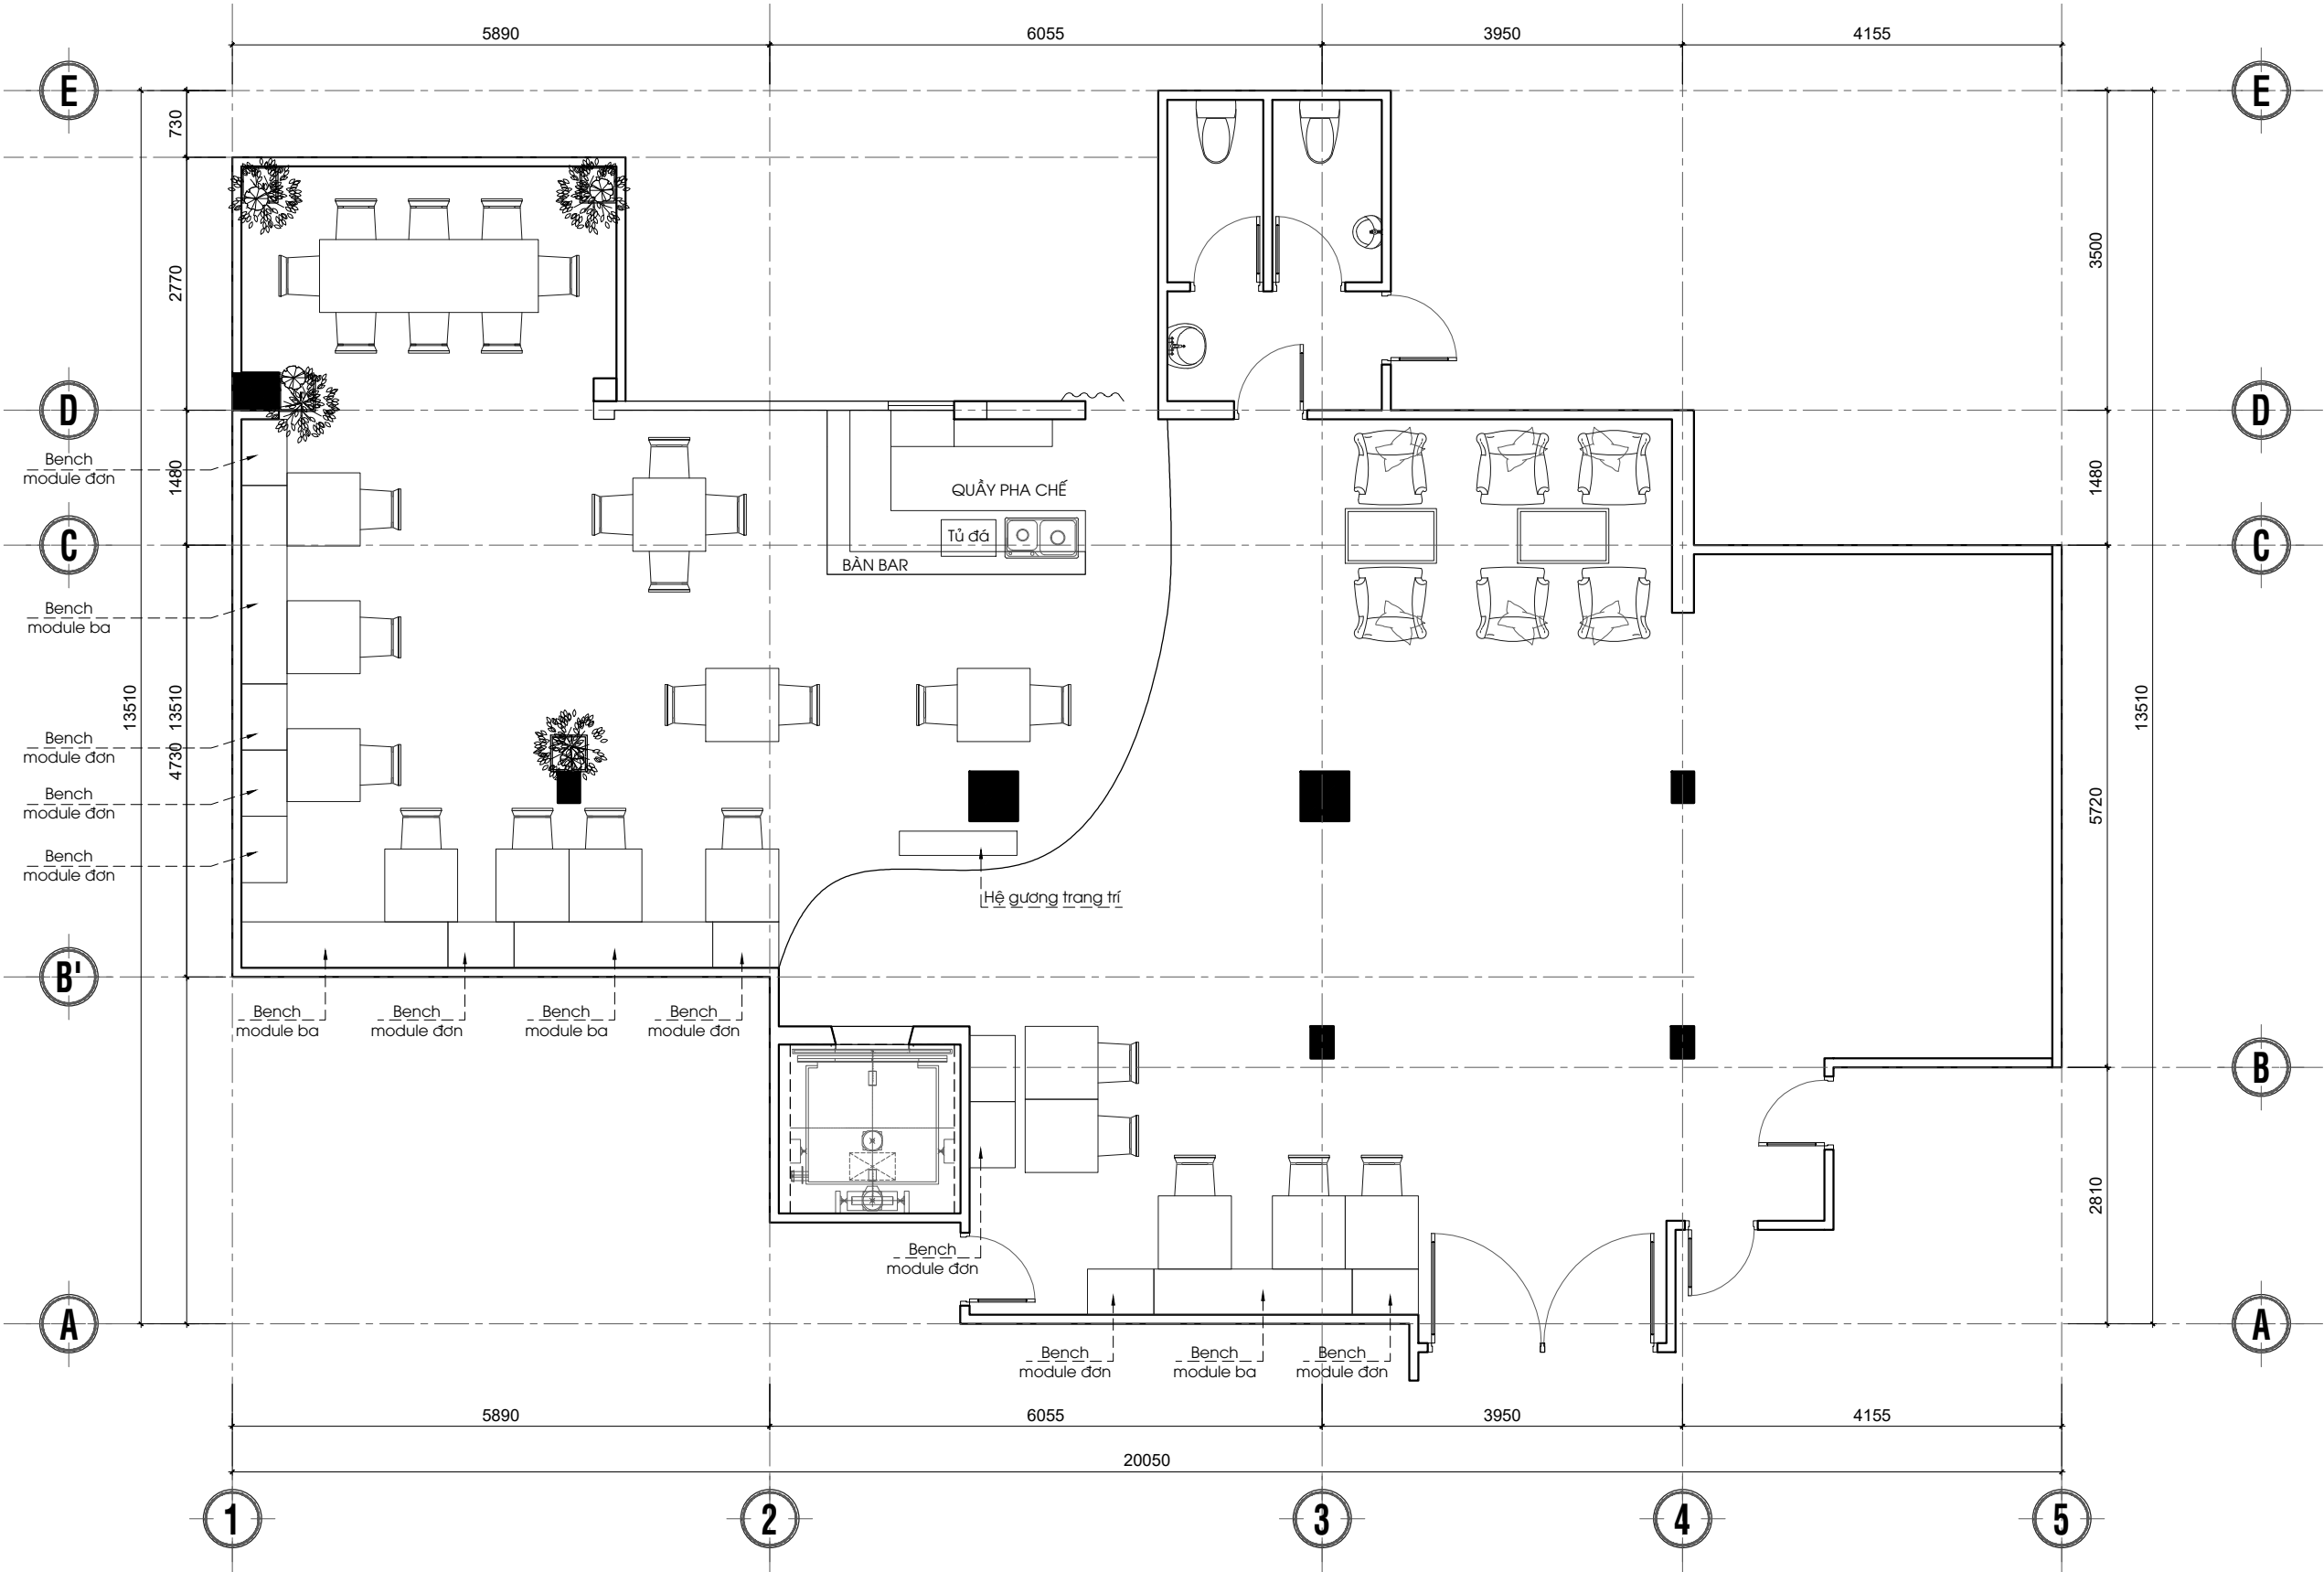

MẶT BẰNG BỐ TRÍ VẬT DỤNG KHU NGOÀI - TL: 1/100

THIẾT KẾ SỐ BỘ	THIẾT KẾ THI CÔNG	THIẾT KẾ TRÌNH DUYỆT	THIẾT KẾ HOÀN CÔNG		GIÁM ĐỐC CHƯ TRỊ TK	Kts. TRẦN TRỌNG QUÝ		TÊN CÔNG TRÌNH	NHÀ DÀN DỰNG	TÊN BẢN VẼ	Bản vẽ số 68	Ghi chú
<input type="checkbox"/>	<input checked="" type="checkbox"/>	<input type="checkbox"/>	<input type="checkbox"/>		[A] : 01 Nguyễn Duy-P.3-Q. BÌNH THẠNH [W] : arcreal.com.vn [T] : 0918 39 79 92	THIẾT KẾ		CHỦ ĐẦU TƯ ANH PHẠM THANH NGỌC ĐỊA CHỈ ĐƯỜNG BÙI ĐÌNH TỬY BÌNH THẠNH	--/11/2021 TL			

S1: GẠCH 600x600
S2: GẠCH BÔNG 300x300

MẶT BẰNG LÁT SÀN KHU MÁY LẠNH - TL: 1/100

THIẾT KẾ SỐ BỘ	THIẾT KẾ THI CÔNG	THIẾT KẾ TRÌNH DUYỆT	THIẾT KẾ HOÀN CÔNG		GIÁM ĐỐC CHƯ TRỊ TK	Kts. TRẦN TRỌNG QUÝ		TÊN CÔNG TRÌNH	NHÀ DÂN DỤNG	TÊN BẢN VẼ	Bản vẽ số 68	Ghi chú
<input type="checkbox"/>	<input checked="" type="checkbox"/>	<input type="checkbox"/>	<input type="checkbox"/>		[A] : 01 Nguyễn Duy-P.3-Q. BÌNH THẠNH [W] : arcreal.com.vn [T] : 0918 39 79 92	THIẾT KẾ		CHỦ ĐẦU TƯ ANH PHẠM THANH NGỌC ĐỊA CHỈ ĐƯỜNG BÙI ĐÌNH TỬ BÌNH THẠNH	--/11/2021 TL			