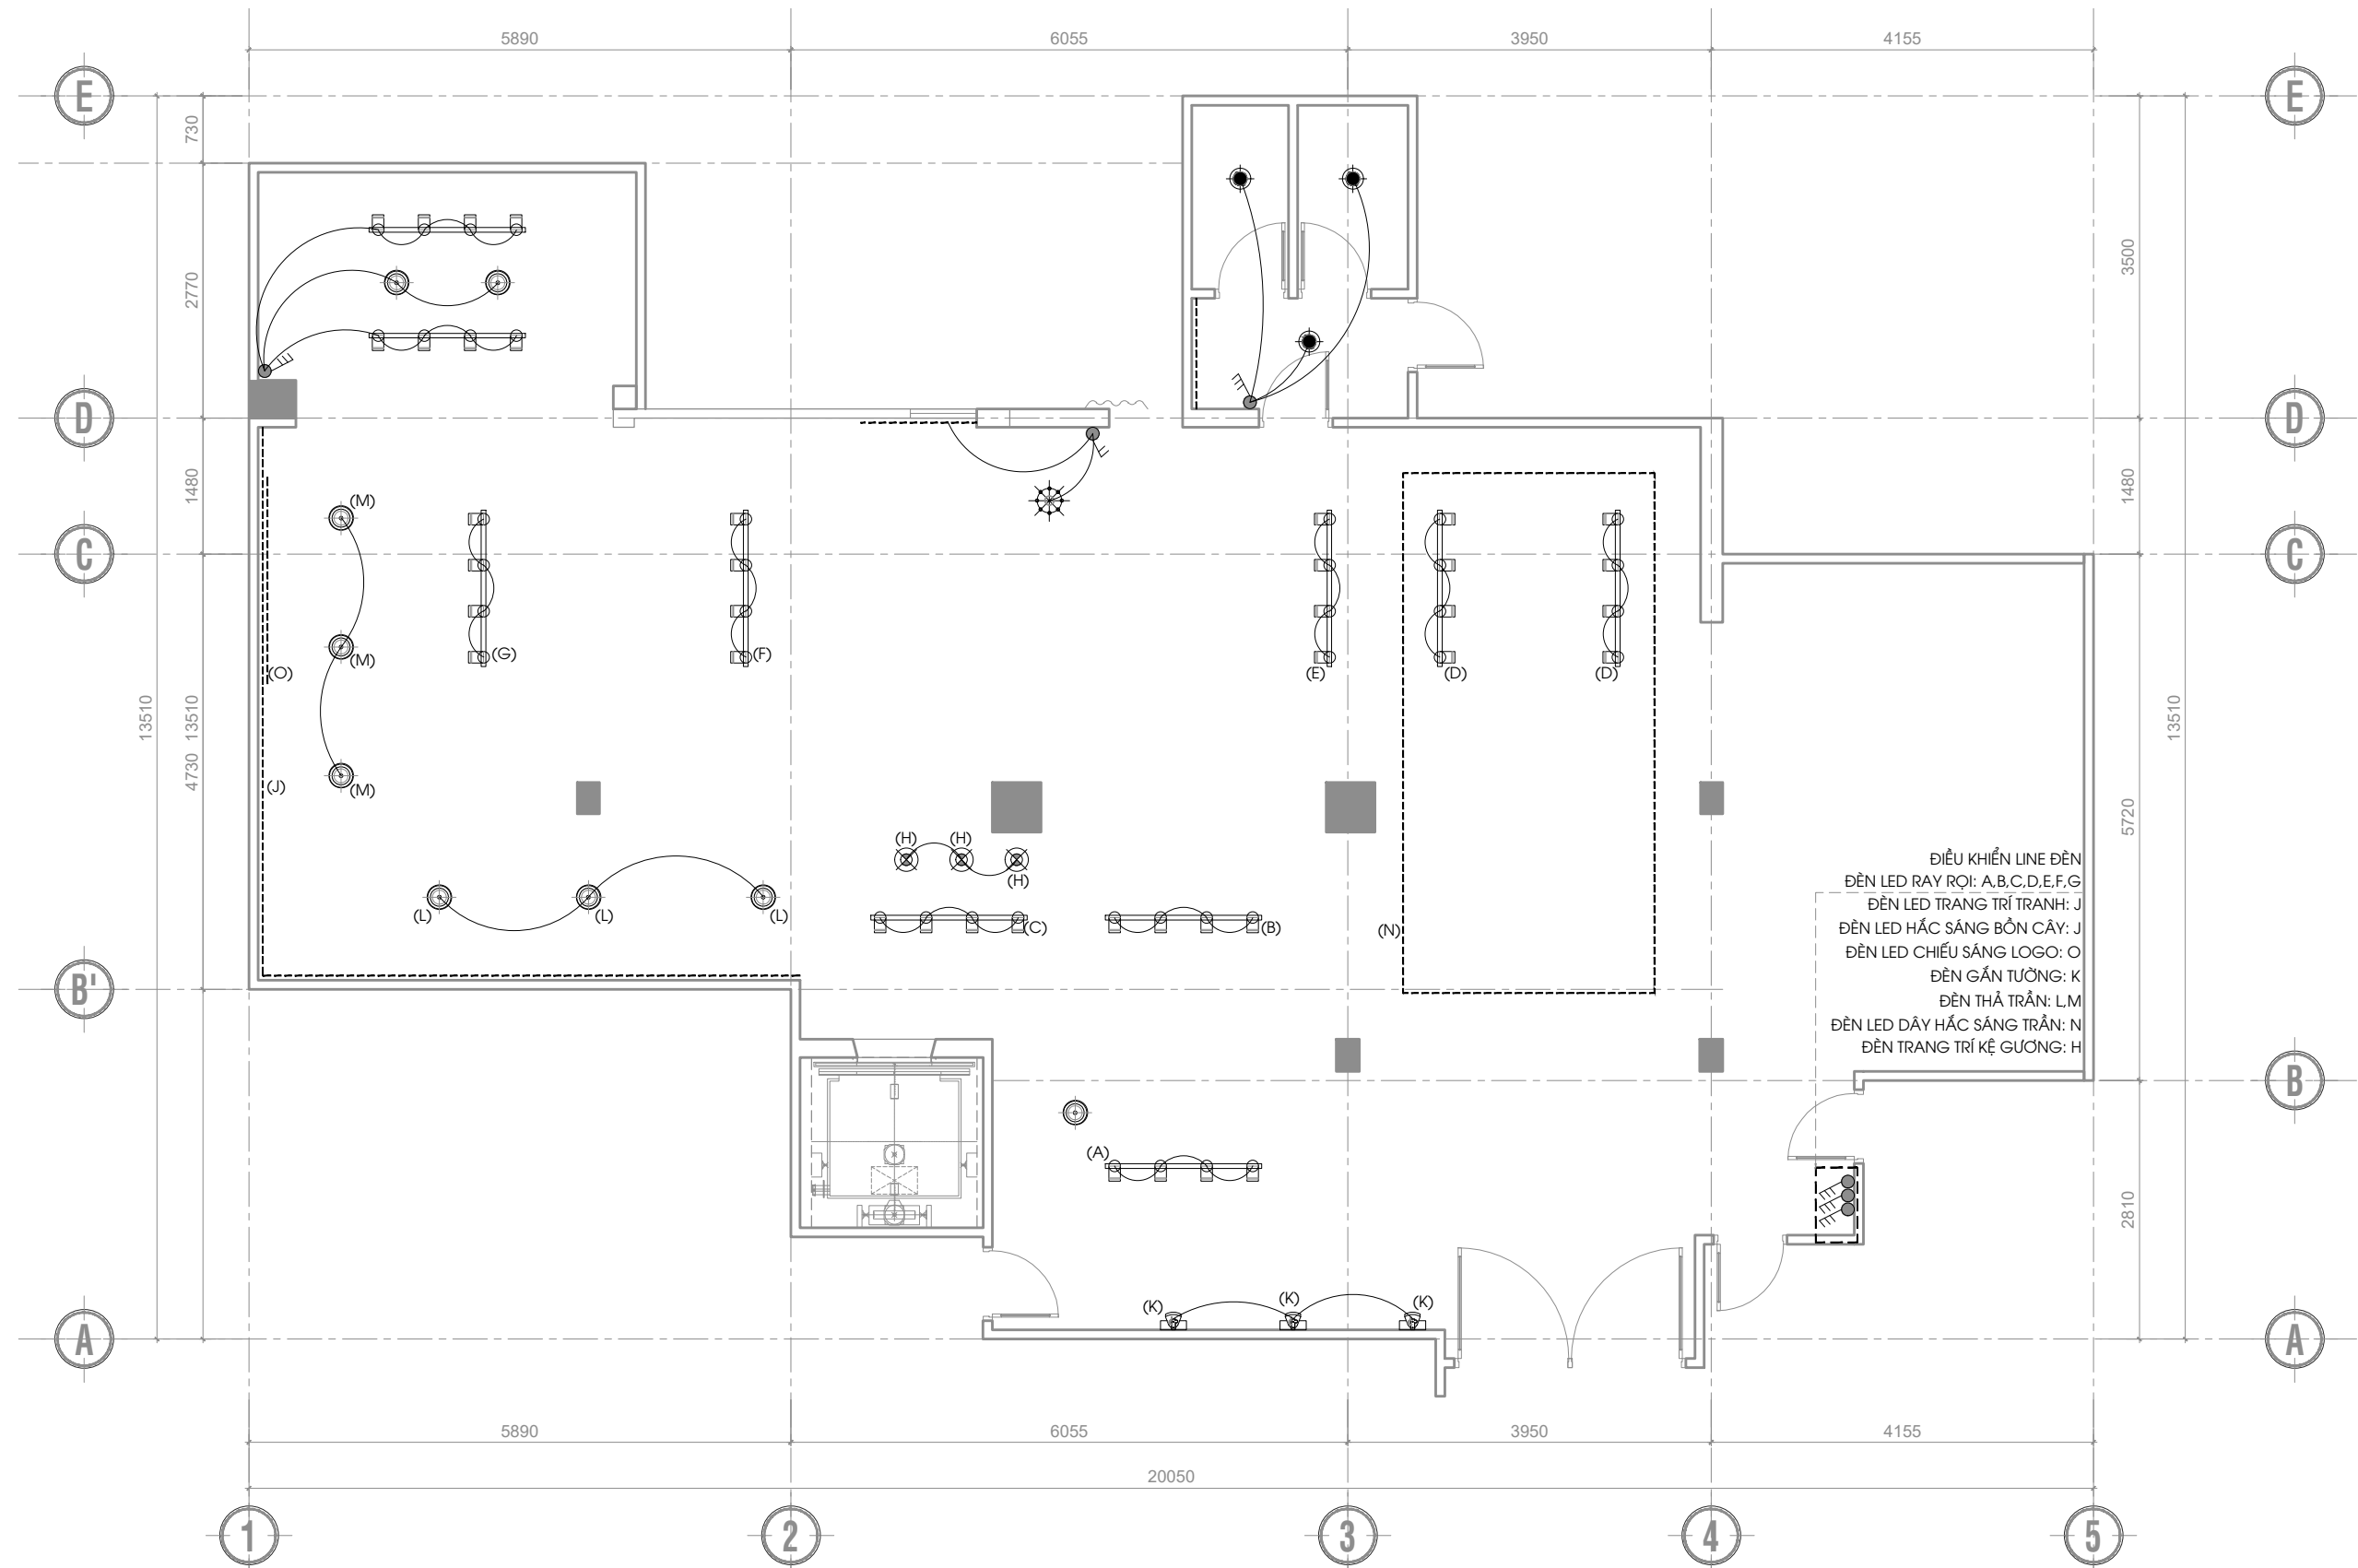

MẶT BẰNG BỐ TRÍ CÔNG TẮC ĐÈN KHU MÁY LẠNH - TL: 1/100

THIẾT KẾ SỐ BỘ	THIẾT KẾ THI CÔNG	THIẾT KẾ TRÌNH DUYỆT	THIẾT KẾ HOÀN CÔNG		GIÁM ĐỐC CHƯ TRÍ TK	Kts. TRẦN TRỌNG QUÝ		TÊN CÔNG TRÌNH	NHÀ DÀN DỰNG	TÊN BẢN VẼ	Bản vẽ số 68	Ghi chú
☐	☒	☐	☐		[A] : 01 Nguyễn Duy-P.3-Q. BÌNH THẠNH [W] : arcreal.com.vn [T] : 0918 39 79 92	THIẾT KẾ		CHỦ ĐẦU TƯ ANH PHẠM THANH NGỌC ĐỊA CHỈ ĐƯỜNG BÙI ĐÌNH TỬ BÌNH THẠNH	--/11/2021 TL