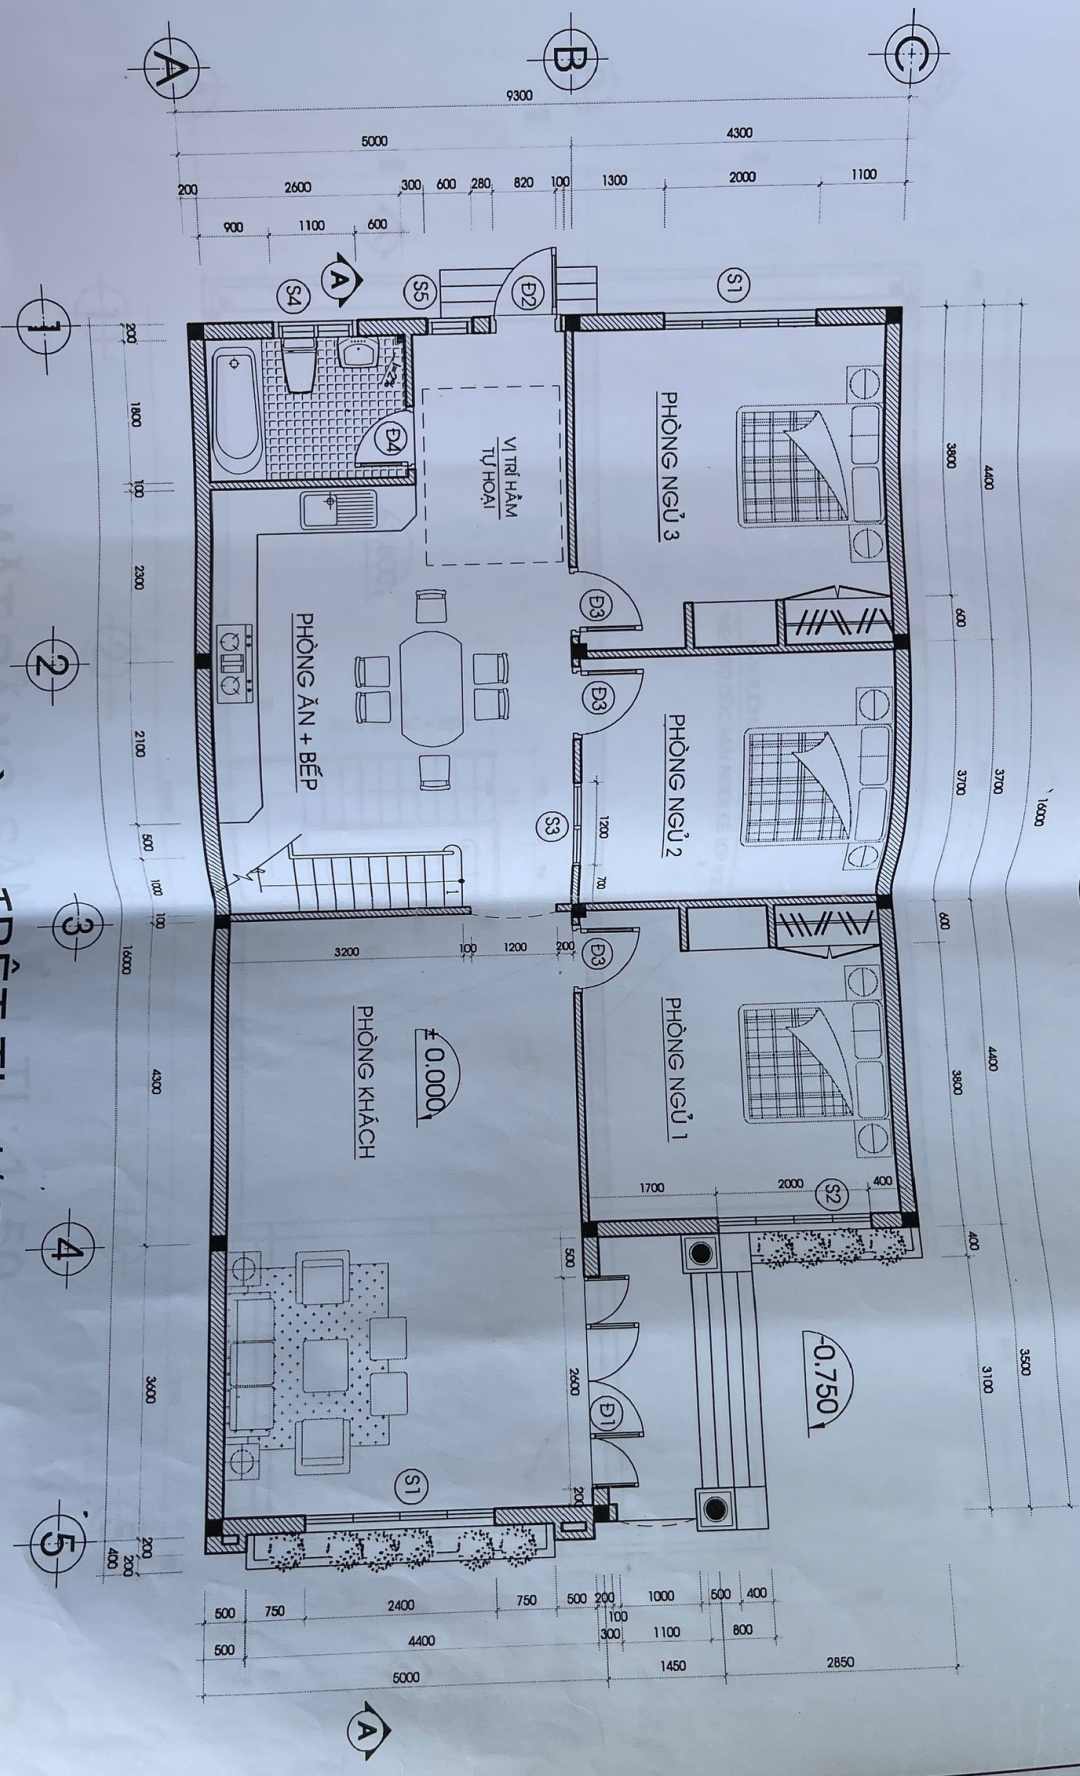

MẶT ĐÚNG TRƯỚC TL: 1/50

750 3450 500 2800
500 250 2450 1000 500 1450 1350 100

MẶT BÊN TL: 1/50

MẶT BẰNG BỐ TRÍ ĐIỆN

GHI CHÚ:

- TẤT CẢ CÁC DÂY LƯỚI TRONG ỚNG PVC, ĐI NGẦM TRONG TƯỜNG VÀ SÀN BÊ TÔNG.
- CÁC MỐI NỐI THỰC HIỆN TRONG HỘP NỐI DÂY.
- DÂY CHO MỐI Ớ CẢM 1.5 MM².
- CAO Ớ Ớ CẢM 2.5 MM².
- CAO Ớ Ớ CẢM 2.5 MM².
- CAO Ớ Ớ CẢM 2.5 MM².
- TOÀN BỘ DÂY DẪN ĐIỆN DÙNG CẤP ĐIỆN THIÊN (VỊ TRÍ CÔNG TẮT PHẢI THAM KHẢO VẼ CHỈ DẪN).
- BÊN HÌNH QUANG ĐƠN, ĐỒI CÁCH TRẦN 0.5M (PHẢI THAM KHẢO VẼ CHỈ DẪN).

MẶT BẰNG SÀN LẦU TL: 1/50

MẶT BẰNG Mái TL: 1/50

LỚP NGỒI
 LƯỚI 25X25 CK 250
 CẦU PHONG 30X60 CK 500
 XÀ GỖ SẮT C150
 TƯỜNG THU HỒI D200
 SÀN BTCT

MẶT CẮT A-A TL: 1/50

MẶT BẰNG TRỆT TL: 1/50

CỘNG HÒA XÃ HỘI CHỦ NGHĨA VIỆT NAM
Độc Lập - Tự Do - Hạnh Phúc

BẢN VẼ THIẾT KẾ

Công Trình : Nhà ở cư dân

Địa chỉ : Đường Tây Hòa - Q 9