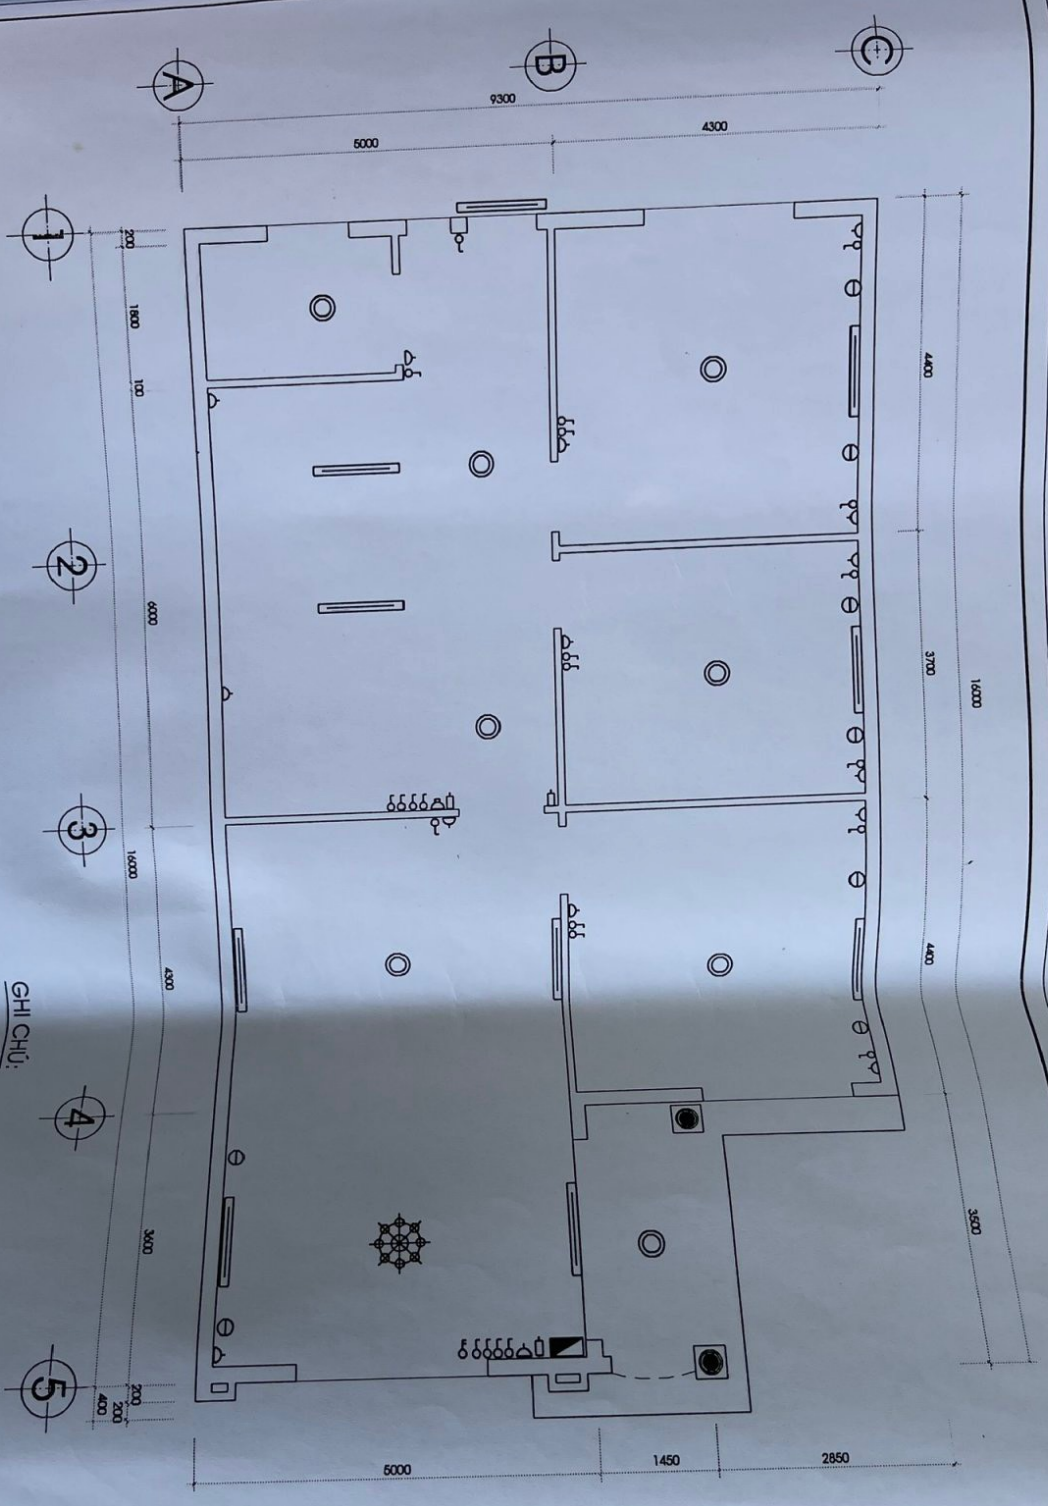

MẶT ĐÚNG TRƯỚC TL: 1/50

750 3450 500 2800
500 250 2450 1000 500 1450 1350 100

MẶT BÊN TL: 1/50

MẶT BẰNG BỐ TRÍ ĐIỆN

GHI CHÚ:

- TẤT CẢ CÁC DÂY LƯỚI TRONG ỚNG PVC, ĐI NGẦM TRONG TƯỜNG VÀ SÀN BÊ TÔNG.
- CÁC MỐI NỐI THỰC HIỆN TRONG HỘP NỐI DÂY.
- DÂY CHO MỐI Ớ CẢM 1.5 MM².
- CAO Ớ Ớ CẢM 2.5 MM².
- CAO Ớ Ớ CẢM 2.5 MM².
- CAO Ớ Ớ CẢM 2.5 MM².
- TOÀN BỘ DÂY DẪN ĐIỆN DÙNG CẤP ĐIỆN THIÊN (VỊ TRÍ CÔNG TẮT PHẢI THAM KHẢO VẼ CHỈ DẪN).
- BÊN HÌNH QUANG ĐƠN, ĐỒI CÁCH TRẦN 0.5M (PHẢI THAM KHẢO VẼ CHỈ DẪN).

- KÝ HIỆU:**
- ĐÈN CHÙM TRANG TRÍ
 - ĐÈN HÌNH QUANG 1.2m
 - CÔNG TẮC ĐƠN
 - CÔNG TẮC ĐÔI
 - Ớ CẢM ĐIỆN
 - ĐÈN TRANG TRÍ VÁCH TƯỜNG
 - ĐÈN HỘP NEON TRÒN
 - CHUÔNG ĐIỆN.
 - NGẮT ĐIỆN TỰ ĐỘNG.
 - TỤ ĐIỆN CHỈNH

MẶT BẰNG SÀN LẦU TL: 1/50

MẶT BẰNG Mái TL: 1/50

LỚP NGỒI
 LƯỚI 25X25 CK 250
 CẦU PHONG 30X60 CK 500
 XÀ GỖ SẮT C150
 TƯỜNG THU HỒI D200
 SÀN BTCT

MẶT CẮT A-A TL: 1/50

MẶT BẰNG TRỆT TL: 1/50

CỘNG HÒA XÃ HỘI CHỦ NGHĨA VIỆT NAM
Độc Lập - Tự Do - Hạnh Phúc

BẢN VẼ THIẾT KẾ

Công Trình : Nhà ở cư dân

Địa chỉ : Đường Tây Hòa - Q 9