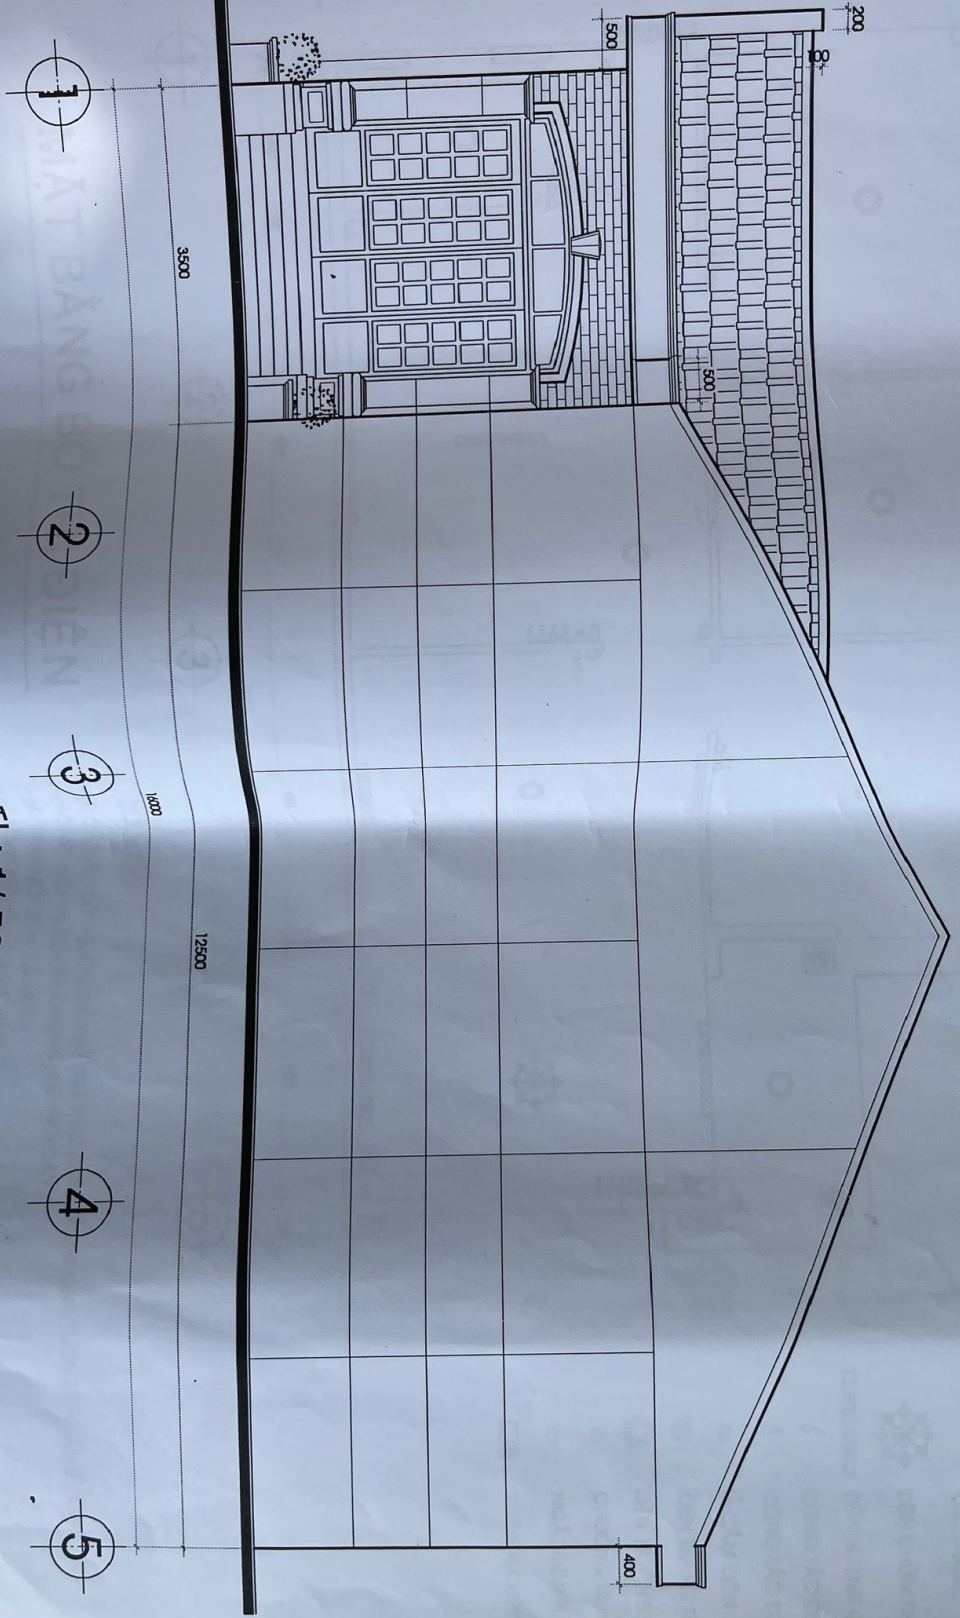

MẶT ĐÚNG TRƯỚC TL: 1/50

750 3450 500 2800
500 250 2450 1000 500 1450 1350 100

MẶT BÊN TL: 1/50

MẶT BẰNG BỐ TRÍ ĐIỆN

GHI CHÚ:

- TẤT CẢ CÁC DÂY LƯỚI TRONG ỚNG PVC, ĐI NGẦM TRONG TƯỜNG VÀ SÀN BÊ TÔNG.
- CÁC MỐI NỐI THỰC HIỆN TRONG HỘP NỐI DÂY.
- DÂY CHO MỐI Ớ CẢM 1.5 MM².
- CAO Ớ Ớ CẢM 2.5 MM².
- CAO Ớ Ớ CẢM 2.5 MM².
- CAO Ớ Ớ CẢM 2.5 MM².
- TOÀN BỘ DÂY DẪN ĐIỆN DÙNG CẤP ĐIỆN THIÊN (VỊ TRÍ CÔNG TẮT PHẢI THAM KHẢO VẼ CHỈ DẪN).
- BÊN HÌNH QUANG ĐƠN, ĐỒI CÁCH TRẦN 0.5M (PHẢI THAM KHẢO VẼ CHỈ DẪN).

- KÝ HIỆU:**
- ĐÈN CHÙM TRANG TRÍ
 - ĐÈN HÌNH QUANG 1.2m
 - CÔNG TẮC ĐƠN
 - CÔNG TẮC ĐÔI
 - Ớ CẢM ĐIỆN
 - ĐÈN TRANG TRÍ VÁCH TƯỜNG
 - ĐÈN HỘP NEON TRÒN
 - CHUÔNG ĐIỆN.
 - NGẮT ĐIỆN TỰ ĐỘNG.
 - TỤ ĐIỆN CHỈNH

MẶT BẰNG SÀN LẦU TL: 1/50

MẶT BẰNG Mái TL: 1/50

LỚP NGỒI
 LƯỚI 25X25 CK 250
 CẦU PHONG 30X60 CK 500
 XÀ GỖ SẮT C150
 TƯỜNG THU HỒI D200
 SÀN BTCT

MẶT CẮT A-A TL: 1/50

MẶT BẰNG TRỆT TL: 1/50

CỘNG HÒA XÃ HỘI CHỦ NGHĨA VIỆT NAM
Độc Lập - Tự Do - Hạnh Phúc

BẢN VẼ THIẾT KẾ

Công Trình : Nhà ở cư dân

Địa chỉ : Đường Tây Hòa - Q 9