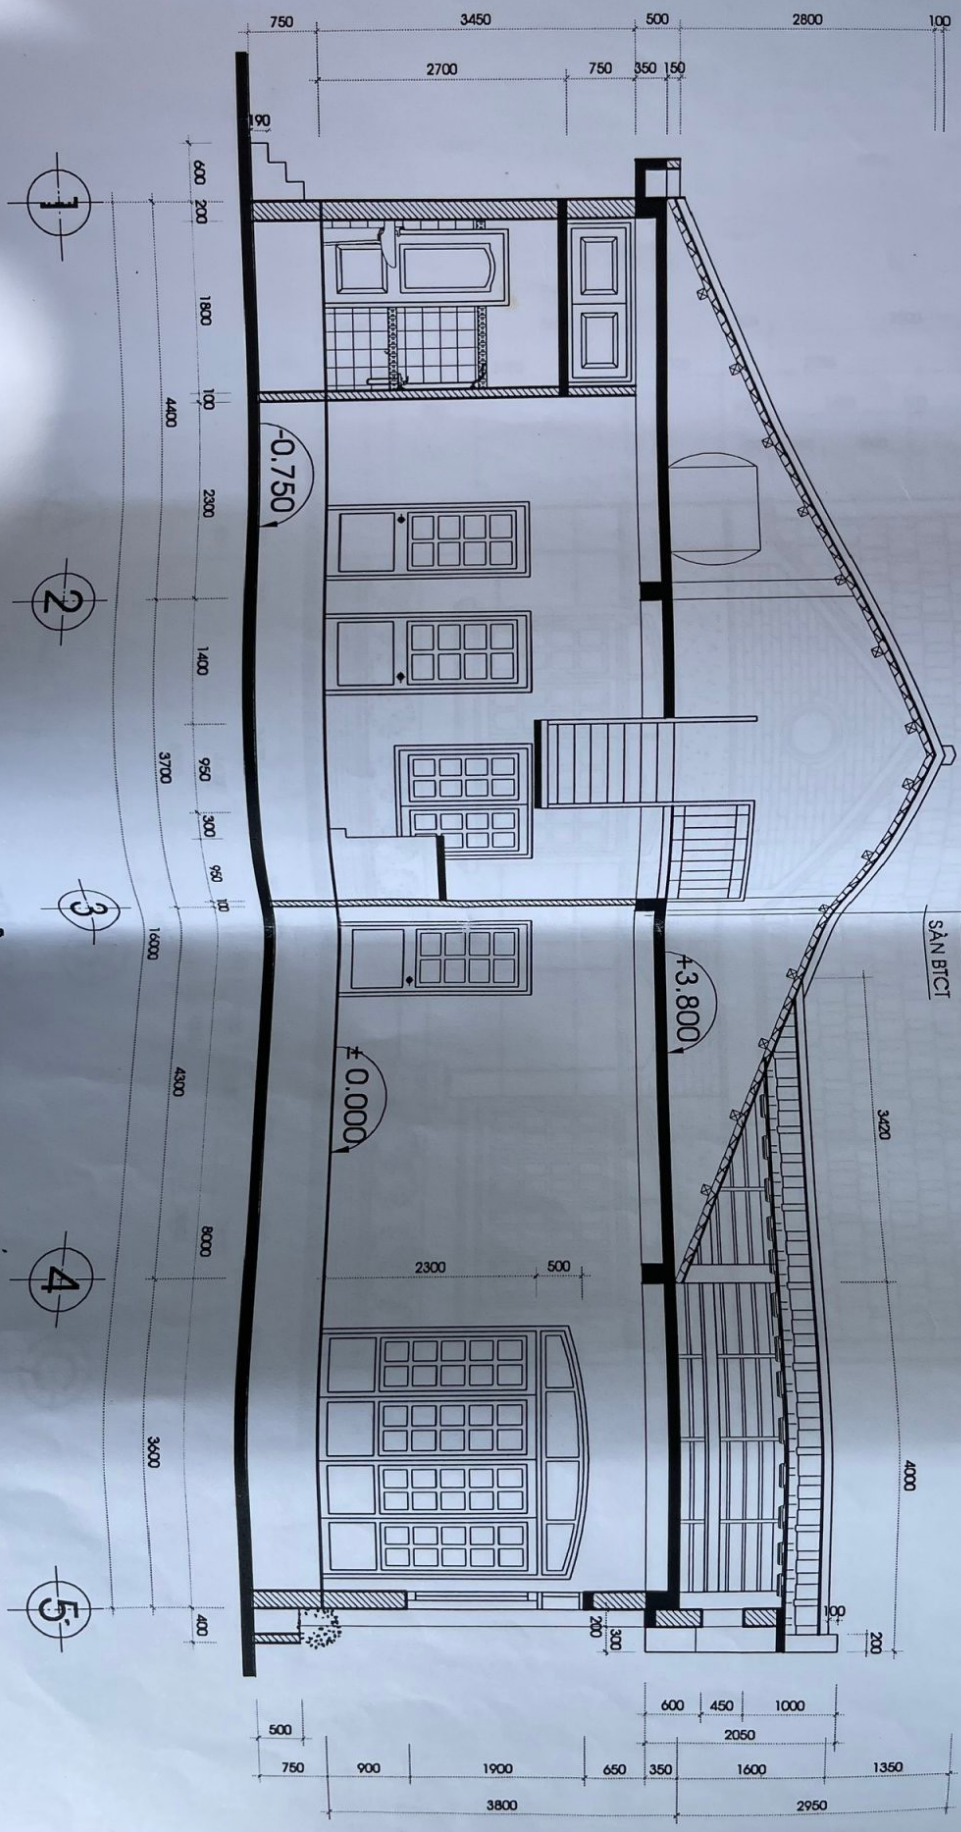

MẶT ĐÚNG TRƯỚC TL: 1/50

750 3450 500 2800
500 250 2450 1000 500 1450 1350 100

MẶT BÊN TL: 1/50

MẶT BẰNG BỐ TRÍ ĐIỆN

GHI CHÚ:

- TẤT CẢ CÁC DÂY LƯỚI TRONG ỚNG PVC, ĐI NGẦM TRONG TƯỜNG VÀ SÀN BÊ TÔNG.
- CÁC MỐI NỐI THỰC HIỆN TRONG HỘP NỐI DÂY.
- DÂY CHO MỐI Ớ CẢM 1.5 MM².
- CAO Ớ Ớ CẢM 2.5 MM².
- CAO Ớ Ớ CẢM 2.5 MM².
- CAO Ớ Ớ CẢM 2.5 MM².
- TOÀN BỘ DÂY DẪN ĐIỆN DÙNG CẤP ĐIỆN THIÊN (VỊ TRÍ CÔNG TẮT PHẢI THAM KHẢO VẼ CHỈ DẪN).
- BÊN HÌNH QUANG ĐƠN, ĐỒI CÁCH TRẦN 0.5M (PHẢI THAM KHẢO VẼ CHỈ DẪN).

- KÝ HIỆU:**
- ĐÈN CHÙM TRANG TRÍ
 - ĐÈN HÌNH QUANG 1.2m
 - CÔNG TẮC ĐƠN
 - CÔNG TẮC ĐÔI
 - Ớ CẢM ĐIỆN
 - ĐÈN TRANG TRÍ VÁCH TƯỜNG
 - ĐÈN HỘP NEON TRÒN
 - CHUÔNG ĐIỆN.
 - NGẮT ĐIỆN TỰ ĐỘNG.
 - TỤ ĐIỆN CHỈNH

MẶT BẰNG SÀN LẦU TL: 1/50

MẶT BẰNG Mái TL: 1/50

LỚP NGỒI
 LƯỚI 25X25 CK 250
 CẦU PHONG 30X60 CK 500
 XÀ GỖ SẮT C150
 TƯỜNG THU HỒI D200
 SÀN BTCT

MẶT CẮT A-A TL: 1/50

MẶT BẰNG TRỆT TL: 1/50

CỘNG HÒA XÃ HỘI CHỦ NGHĨA VIỆT NAM
Độc Lập - Tự Do - Hạnh Phúc

BẢN VẼ THIẾT KẾ

Công Trình : Nhà ở cư dân

Địa chỉ : Đường Tây Hòa - Q 9