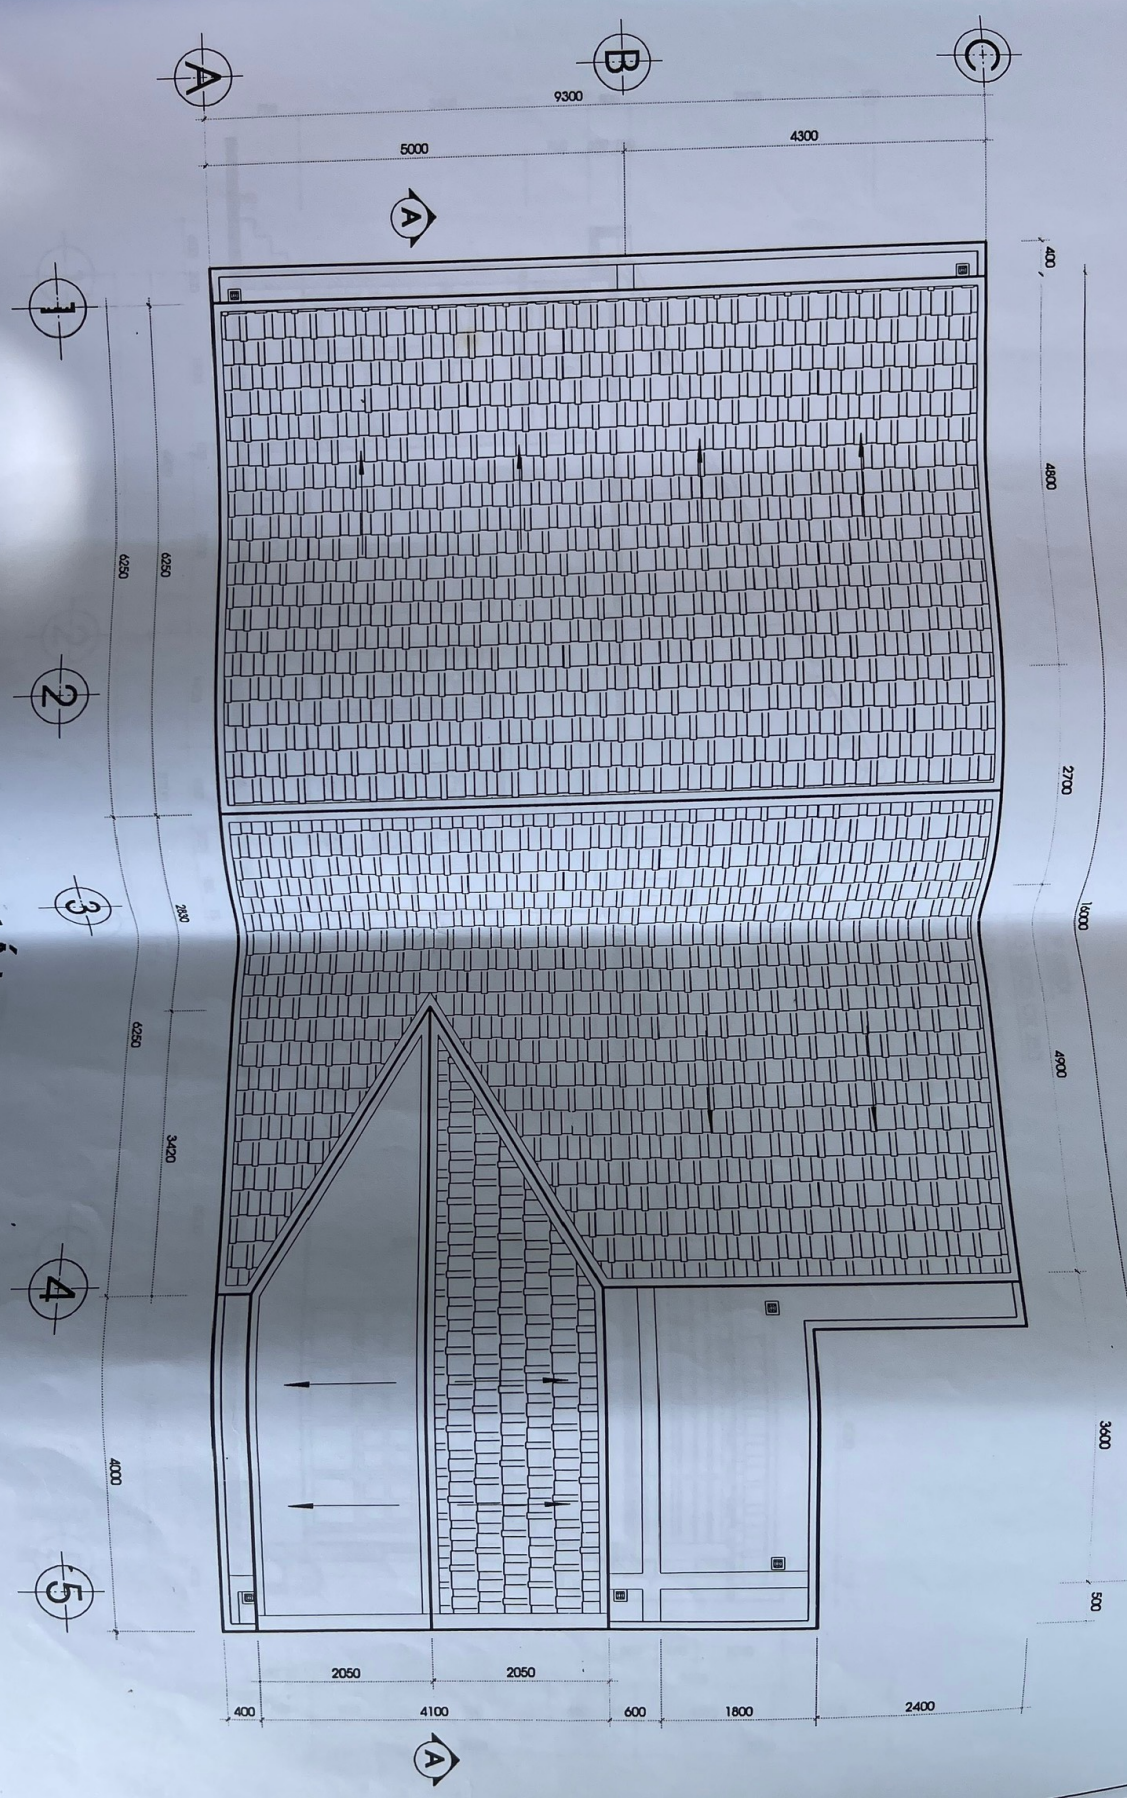

MẶT ĐÚNG TRƯỚC TL: 1/50

750 3450 500 2800
500 250 2450 1000 500 1450 1350 100

MẶT BÊN TL: 1/50

MẶT BẰNG BỐ TRÍ ĐIỆN

GHI CHÚ:

- TẤT CẢ CÁC DÂY LƯỚI TRONG ỚNG PVC, ĐI NGẦM TRONG TƯỜNG VÀ SÀN BÊ TÔNG.
- CÁC MỐI NỐI THỰC HIỆN TRONG HỘP NỐI DÂY.
- DÂY CHO MỐI Ớ CẢM 1.5 MM².
- CAO Ớ Ớ CẢM 2.5 MM².
- CAO Ớ Ớ CẢM 2.5 MM².
- CAO Ớ Ớ CẢM 2.5 MM².
- TOÀN BỘ DÂY DẪN ĐIỆN DÙNG CẤP ĐIỆN THIÊN (VỊ TRÍ CÔNG TẮT PHẢI THAM KHẢO VẼ CHỈ DẪN).
- BÊN HÌNH QUANG ĐƠN, ĐỒI CÁCH TRẦN 0.5M (PHẢI THAM KHẢO VẼ CHỈ DẪN).

- KÝ HIỆU:**
- ĐÈN CHÙM TRANG TRÍ
 - ĐÈN HÌNH QUANG 1.2m
 - CÔNG TẮC ĐƠN
 - CÔNG TẮC ĐÔI
 - Ớ CẢM ĐIỆN
 - ĐÈN TRANG TRÍ VÁCH TƯỜNG
 - ĐÈN HỘP NEON TRÒN
 - CHUÔNG ĐIỆN.
 - NGẮT ĐIỆN TỰ ĐỘNG.
 - TỤ ĐIỆN CHỈNH

MẶT BẰNG SÀN LẦU TL: 1/50

MẶT BẰNG Mái TL: 1/50

LỚP NGỒI
 LƯỚI 25X25 CK 250
 CẦU PHONG 30X60 CK 500
 XÀ GỖ SẮT C150
 TƯỜNG THU HỒI D200
 SÀN BTCT

MẶT CẮT A-A TL: 1/50

MẶT BẰNG TRỆT TL: 1/50

CỘNG HÒA XÃ HỘI CHỦ NGHĨA VIỆT NAM
Độc Lập - Tự Do - Hạnh Phúc

BẢN VẼ THIẾT KẾ

Công Trình : Nhà ở cư dân

Địa chỉ : Đường Tây Hòa - Q 9