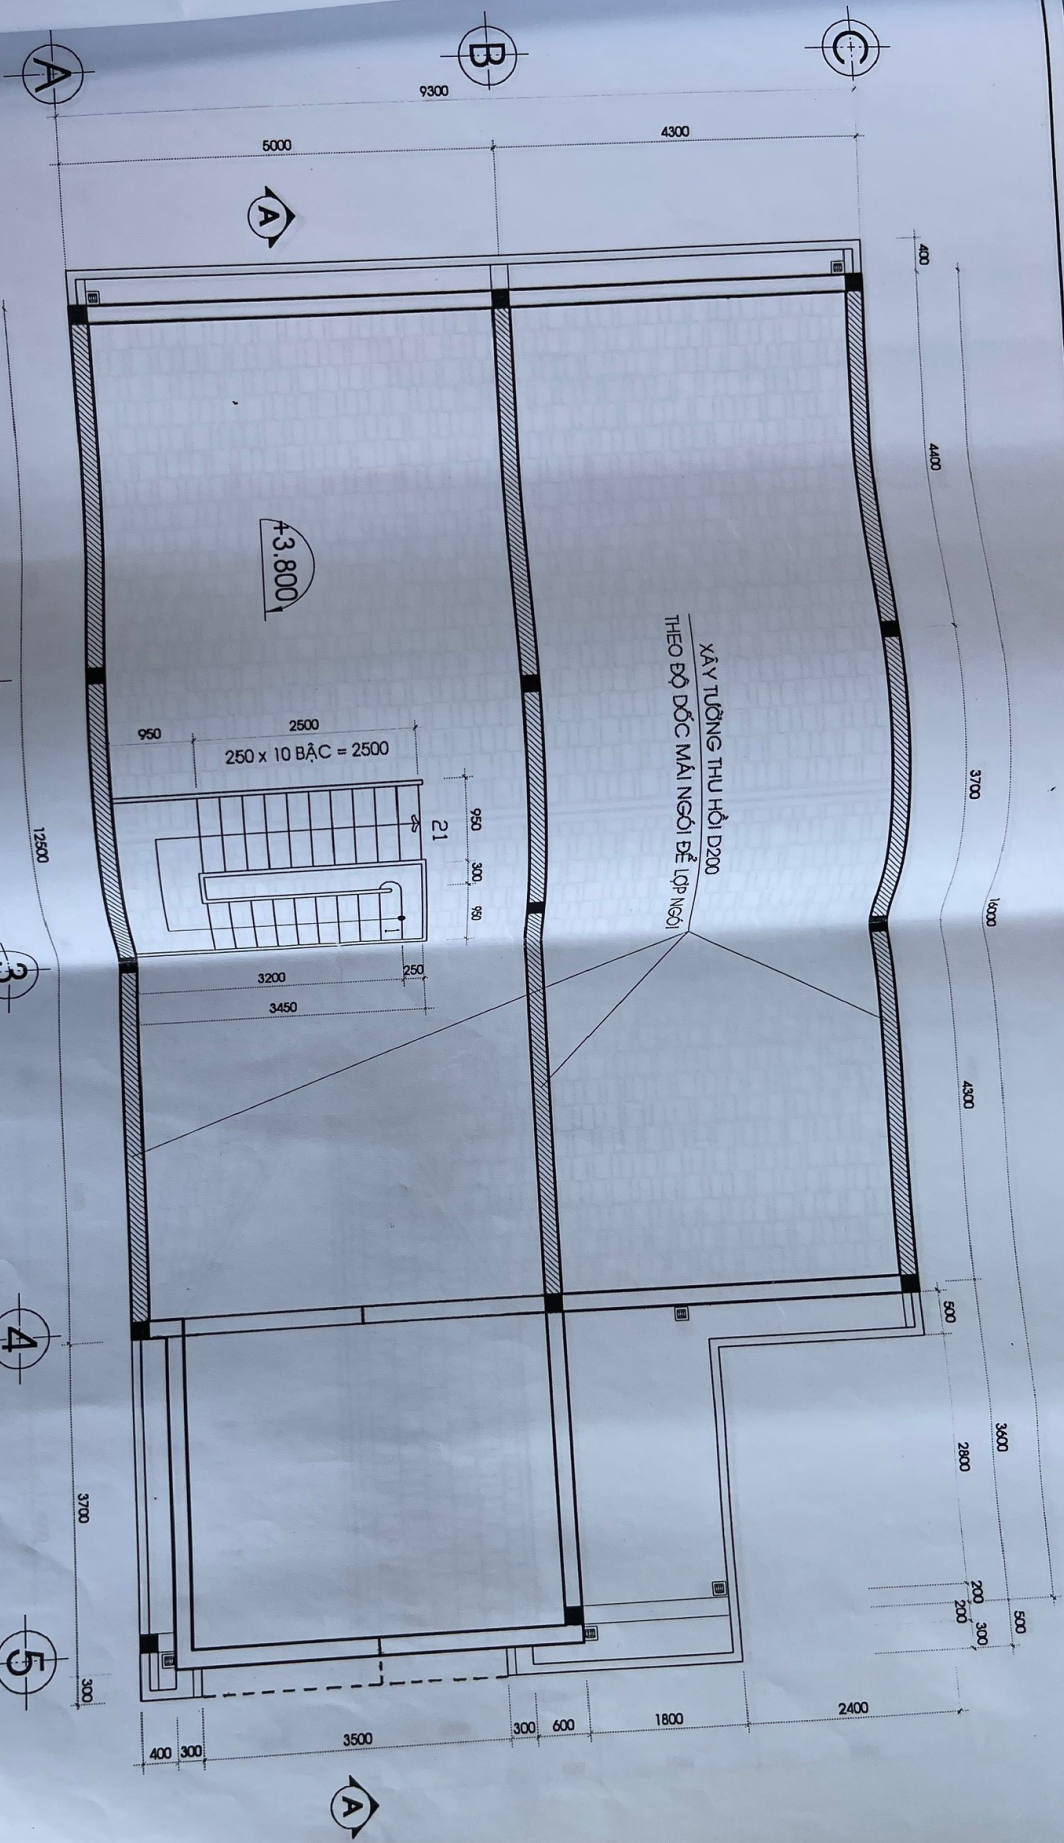

MẶT ĐÚNG TRƯỚC TL: 1/50

750 3450 500 2800
500 250 2450 1000 500 1450 1350 100

MẶT BÊN TL: 1/50

MẶT BẰNG BỐ TRÍ ĐIỆN

GHI CHÚ:

- TẤT CẢ CÁC DÂY LƯỚI TRONG ỚNG PVC, ĐI NGẦM TRONG TƯỜNG VÀ SÀN BÊ TÔNG.
- CÁC MỐI NỐI THỰC HIỆN TRONG HỘP NỐI DÂY.
- DÂY CHO MỐI Ớ CẢM 1.5 MM².
- CAO Ớ Ớ CẢM 2.5 MM².
- CAO Ớ Ớ CẢM 2.5 MM².
- CAO Ớ Ớ CẢM 2.5 MM².
- TOÀN BỘ DÂY DẪN ĐIỆN DÙNG CẤP ĐIỆN THIÊN (VỊ TRÍ CÔNG TẮT PHẢI THAM KHẢO VẼ CHỈ DẪN).
- BÊN HÌNH QUANG ĐƠN, ĐỒI CÁCH TRẦN 0.5M (PHẢI THAM KHẢO VẼ CHỈ DẪN).

- KÝ HIỆU:**
- ĐÈN CHÙM TRANG TRÍ
 - ĐÈN HÌNH QUANG 1.2m
 - CÔNG TẮC ĐƠN
 - CÔNG TẮC ĐÔI
 - Ớ CẢM ĐIỆN
 - ĐÈN TRANG TRÍ VÁCH TƯỜNG
 - ĐÈN HỘP NEON TRÒN
 - CHUÔNG ĐIỆN.
 - NGẮT ĐIỆN TỰ ĐỘNG.
 - TỤ ĐIỆN CHỈNH

MẶT BẰNG SÀN LẦU TL: 1/50

MẶT BẰNG Mái TL: 1/50

LỚP NGỒI
 LƯỚI 25X25 CK 250
 CẦU PHONG 30X60 CK 500
 XÀ GỖ SẮT C150
 TƯỜNG THU HỒI D200
 SÀN BTCT

MẶT CẮT A-A TL: 1/50

MẶT BẰNG TRỆT TL: 1/50

CỘNG HÒA XÃ HỘI CHỦ NGHĨA VIỆT NAM
Độc Lập - Tự Do - Hạnh Phúc

BẢN VẼ THIẾT KẾ

Công Trình : Nhà ở cư dân

Địa chỉ : Đường Tây Hòa - Q 9