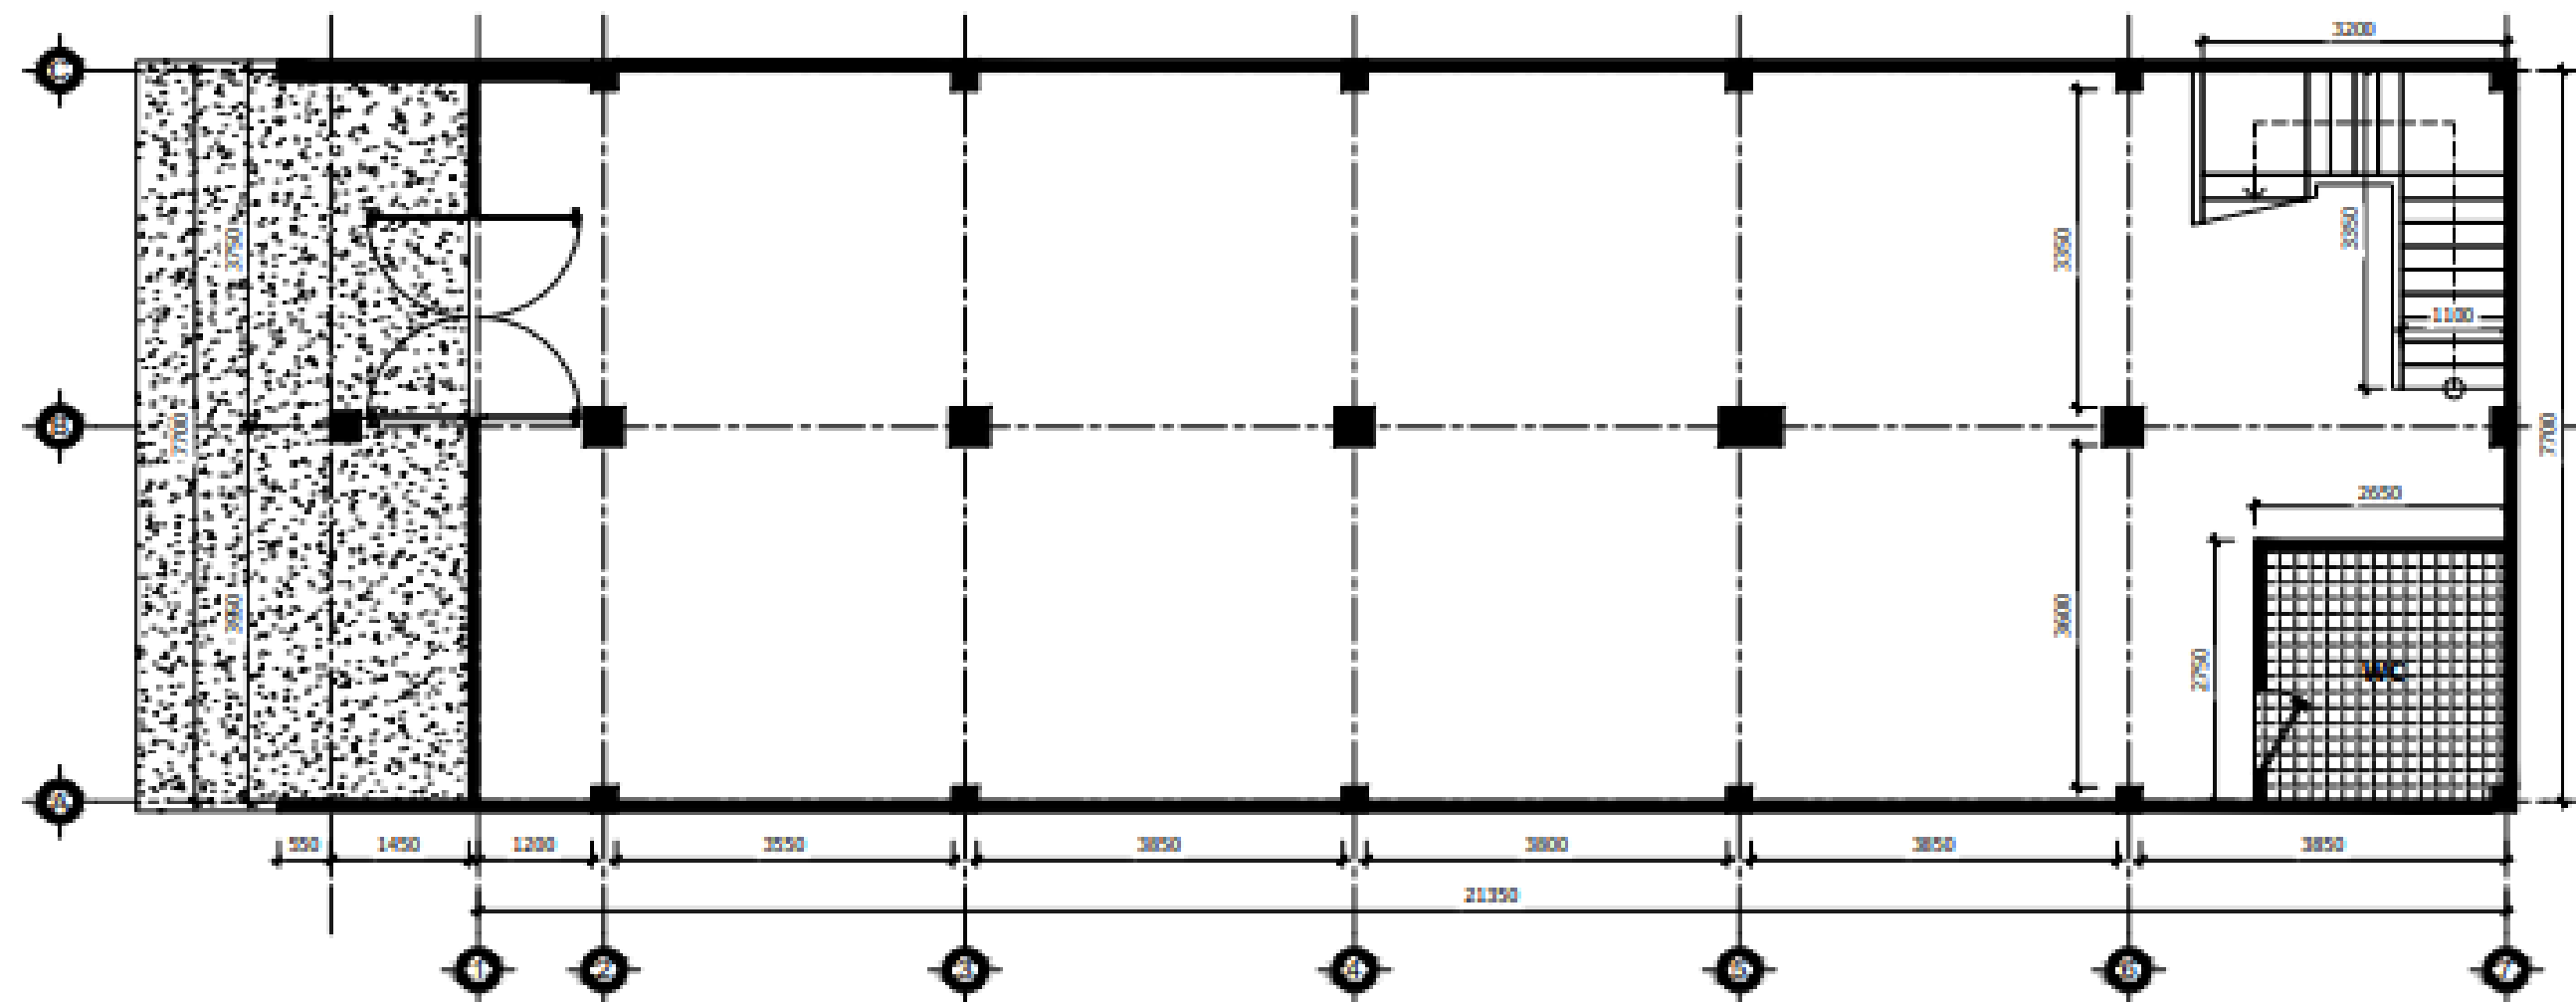

**197A - 197B ĐỘC LẬP, PHƯỜNG TÂN QUÝ,
QUẬN TÂN PHÚ, TP.HCM**

CHI TIẾT MẶT BẰNG

- Thời hạn HĐ: 6 năm
- Hợp đồng ký Cá nhân
- Diện tích: 8x20/160m²
- Giá thuê: 70tr/tháng chưa VAT.
- Hiện trạng XD: 1 trệt 3 lầu
- Giá thuê chưa bao gồm thuế

MẶT BẰNG KÍCH THƯỚC HIỆN TRẠNG - TẦNG 02

MẶT BẰNG KÍCH THƯỚC HIỆN TRẠNG - TẦNG 01