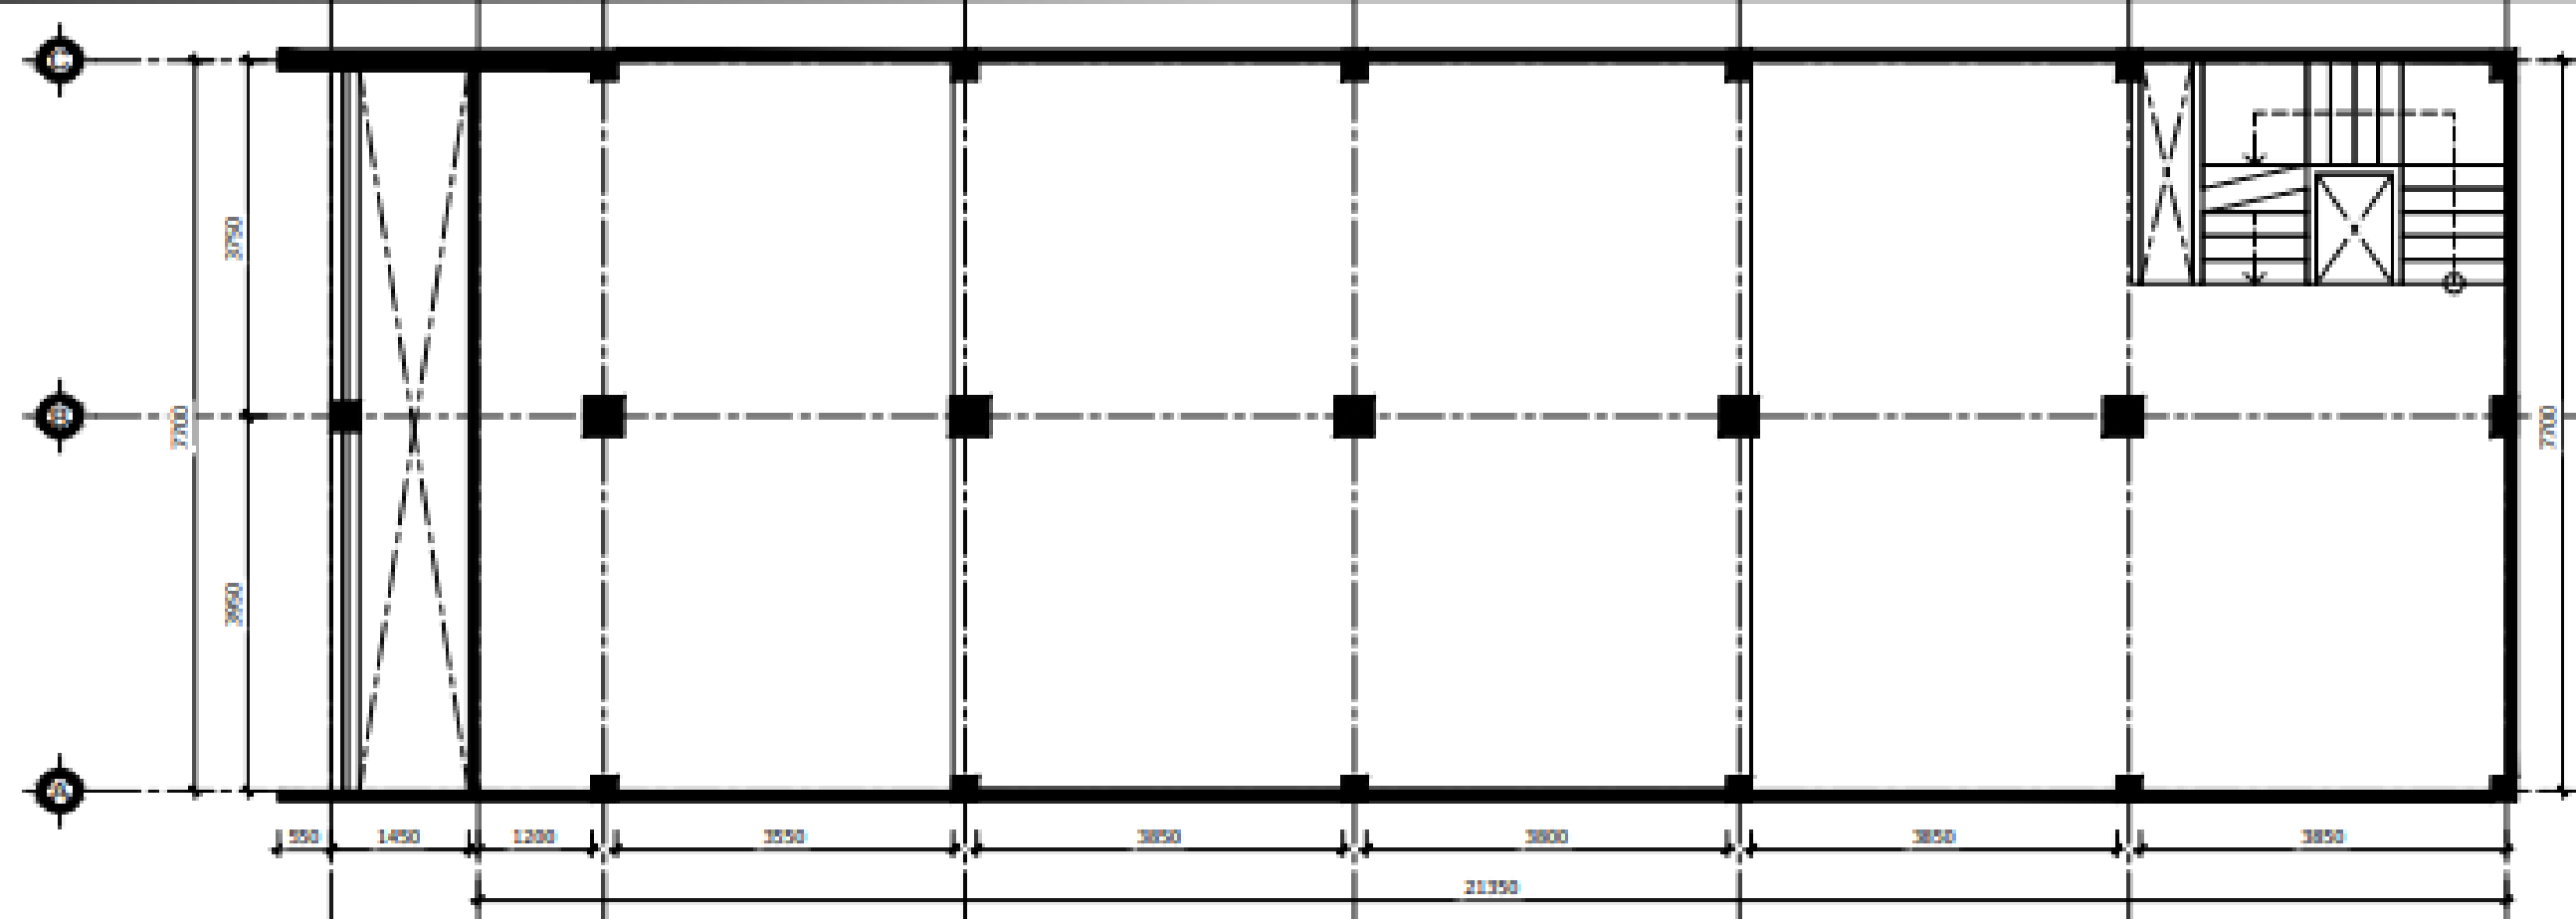

**197A - 197B ĐỘC LẬP, PHƯỜNG TÂN QUÝ,
QUẬN TÂN PHÚ, TP.HCM**

CHI TIẾT MẶT BẰNG

- Thời hạn HĐ: 6 năm
- Hợp đồng ký Cá nhân
- Diện tích: 8x20/160m²
- Giá thuê: 70tr/tháng chưa VAT.
- Hiện trạng XD: 1 trệt 3 lầu
- Giá thuê chưa bao gồm thuế

MẶT BẰNG KÍCH THƯỚC HIỆN TRẠNG - TẦNG 02

MẶT BẰNG KÍCH THƯỚC HIỆN TRẠNG - TẦNG 01