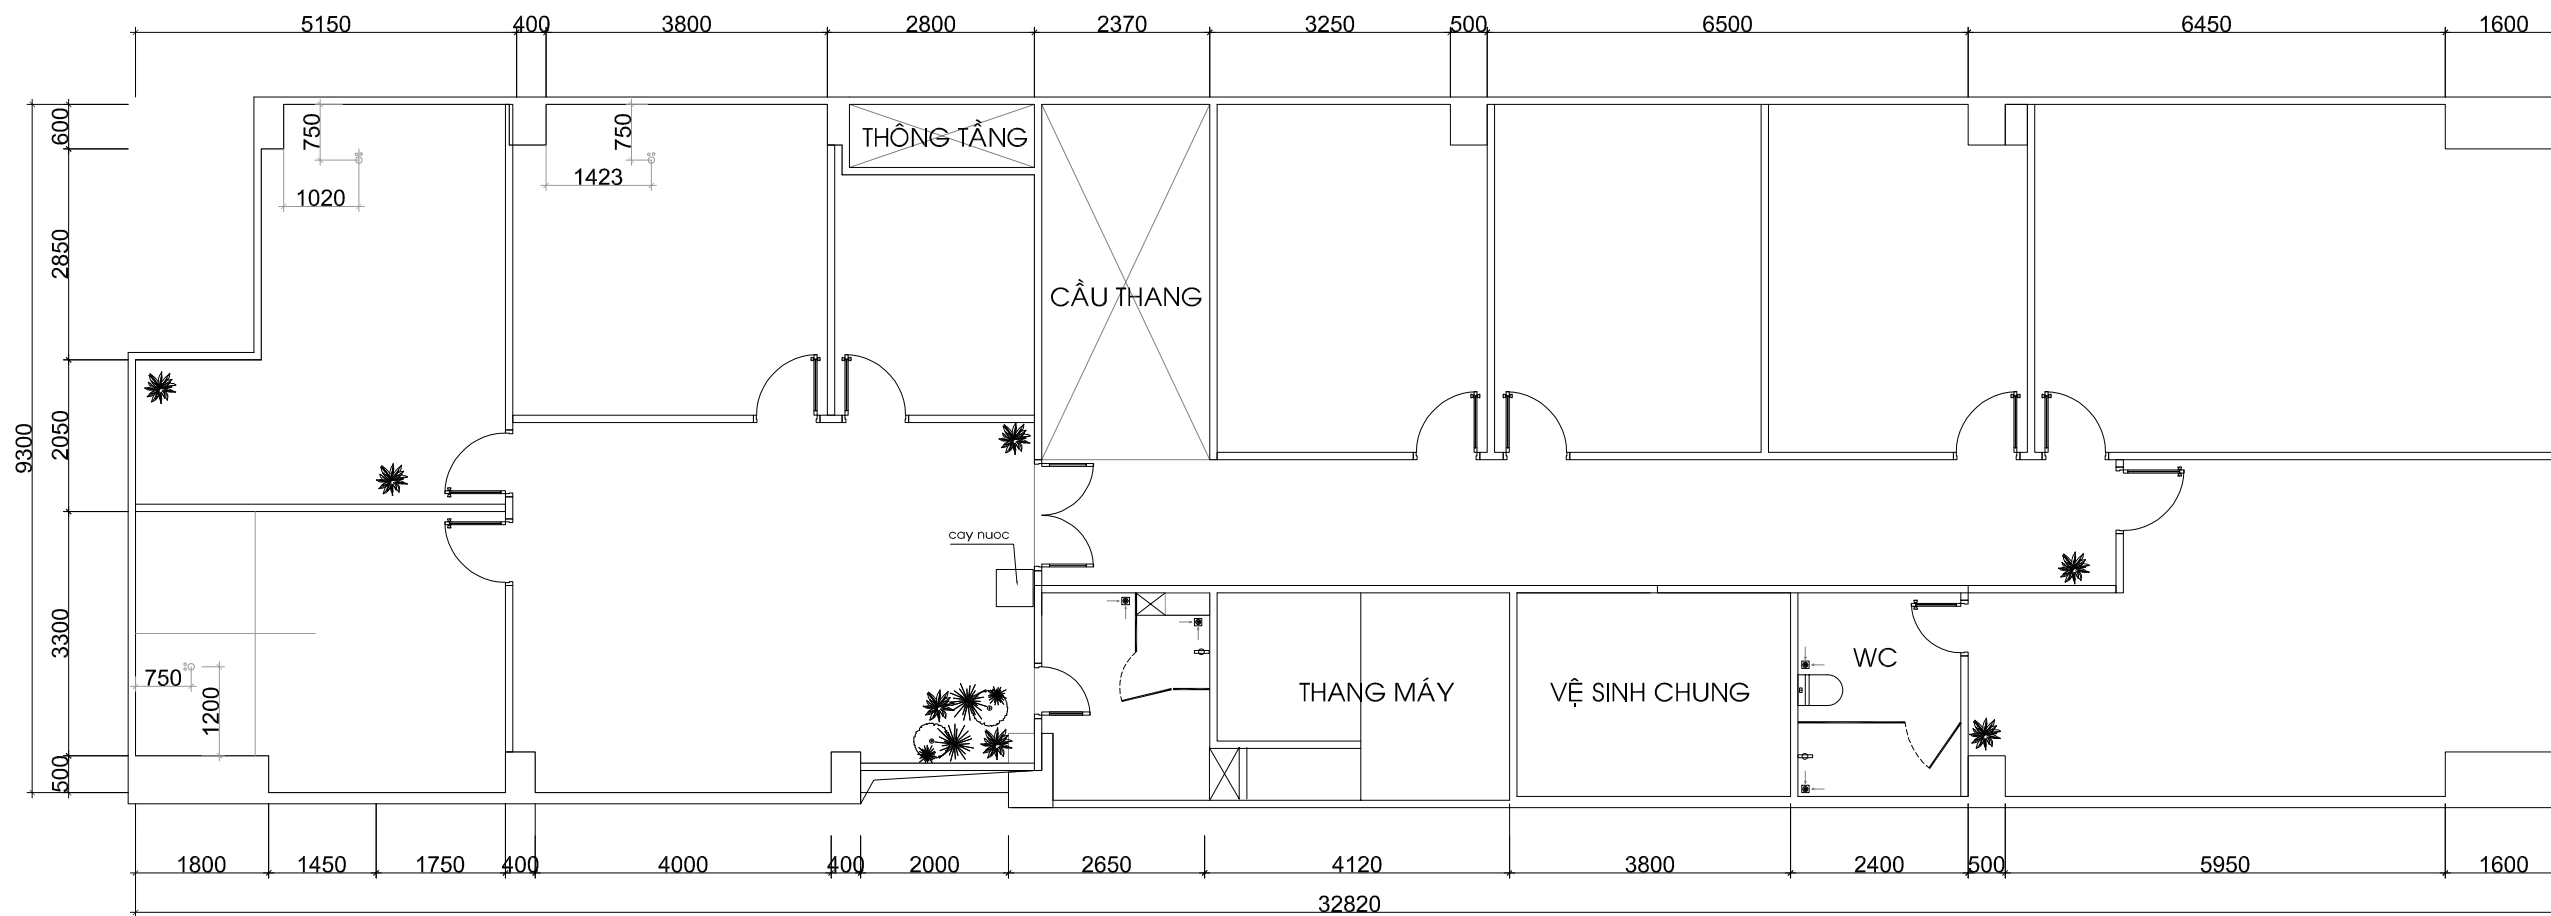

MẶT BẰNG TẦNG HẦM

diện tích: 329 m²

MẶT BẰNG TẦNG TRỆT

diện tích: 315 m2

MẶT BẰNG TẦNG LỬNG

diện tích: 266 m²

MẶT BẰNG TẦNG 2

diện tích: 300 m²

MẶT BẰNG TẦNG 3

diện tích: 300 m²

MẶT BẰNG TẦNG 4

diện tích: 300 m²

MẶT BẰNG TẦNG 5

diện tích: 198 m²

MẶT BẰNG TẦNG 6

diện tích: 198 m2