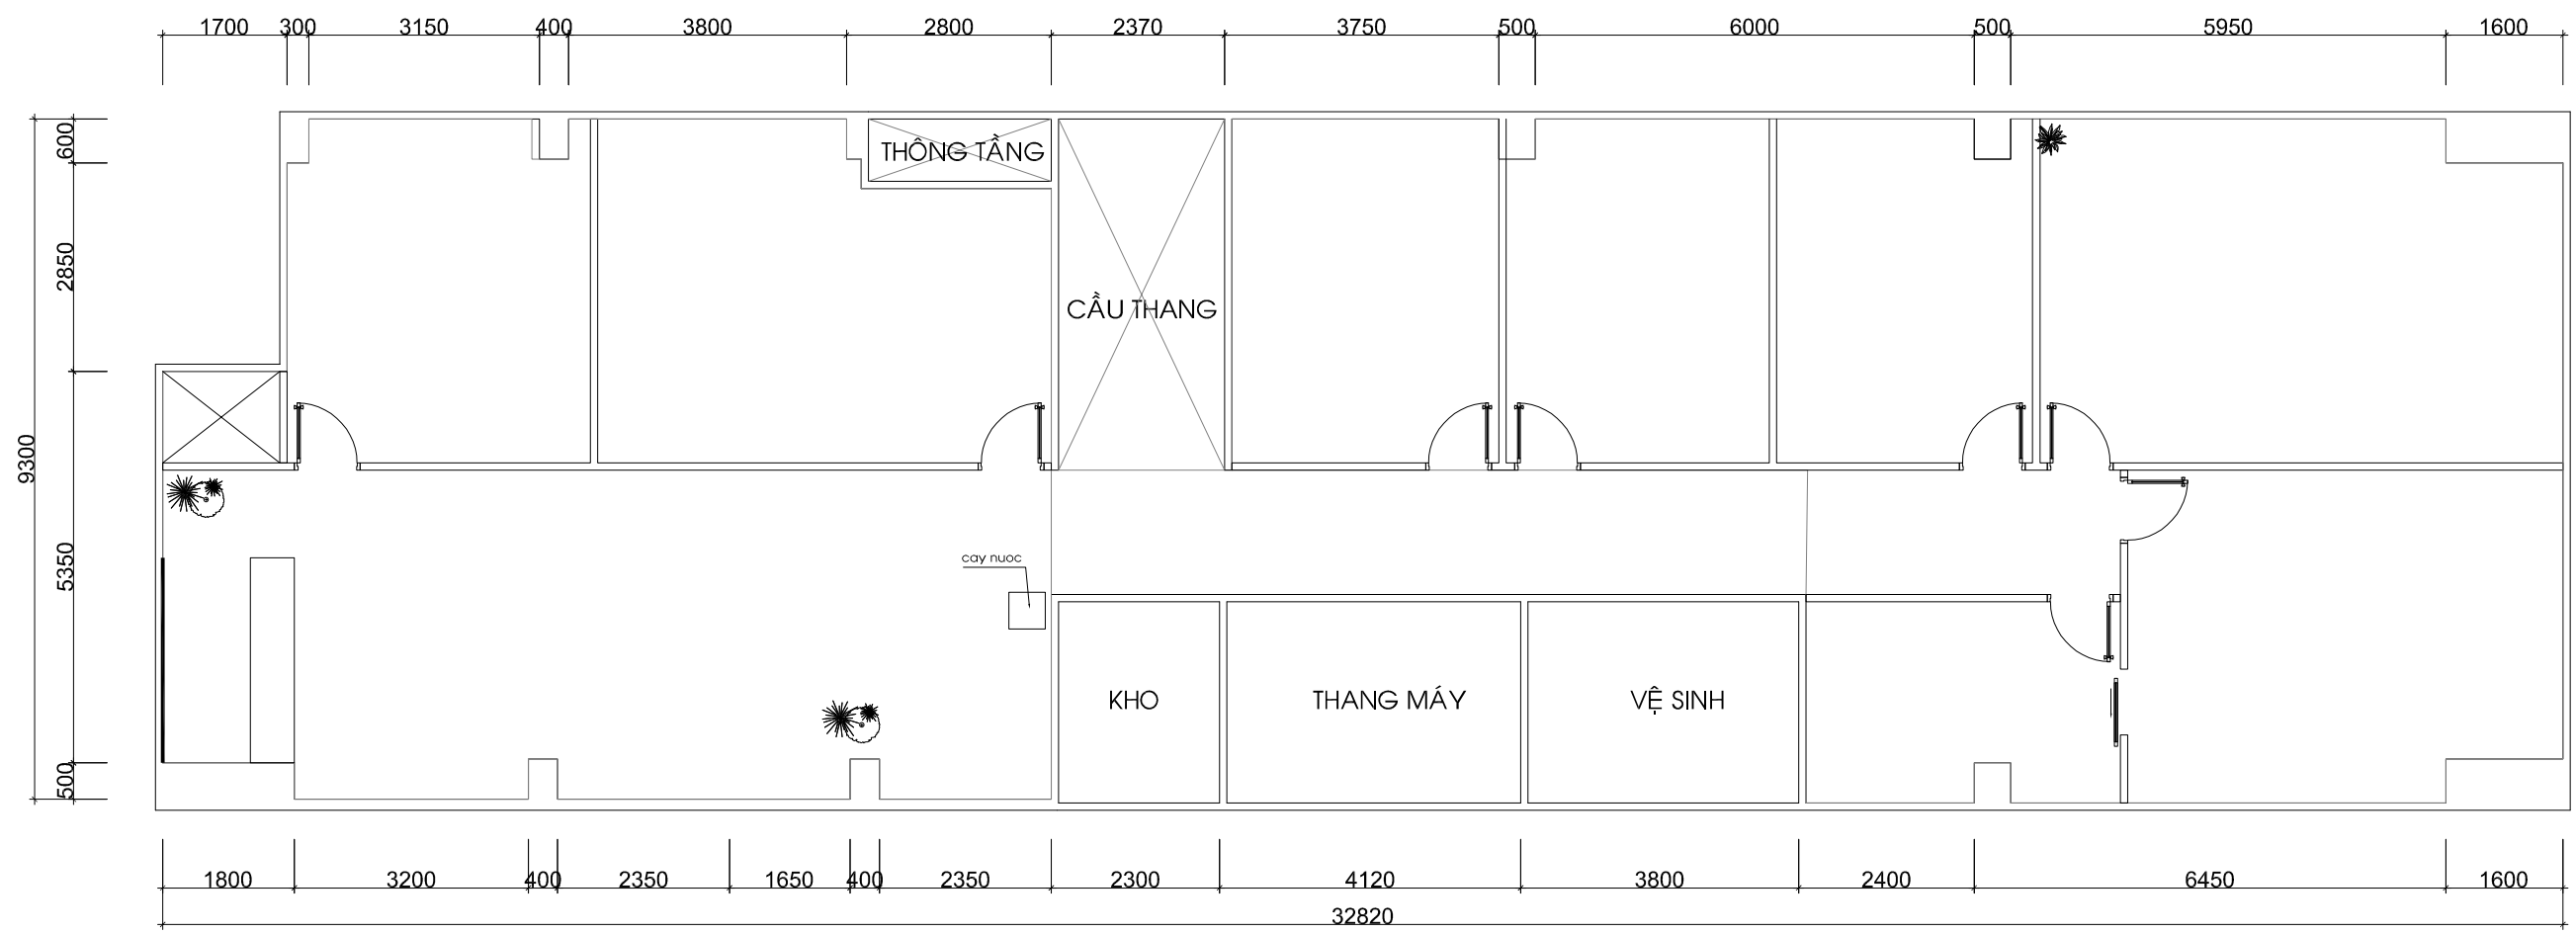

MẶT BẰNG TẦNG HẦM

diện tích: 329 m²

MẶT BẰNG TẦNG TRỆT

diện tích: 315 m2

MẶT BẰNG TẦNG LỬNG

diện tích: 266 m²

MẶT BẰNG TẦNG 2

diện tích: 300 m²

MẶT BẰNG TẦNG 3

diện tích: 300 m²

MẶT BẰNG TẦNG 4

diện tích: 300 m²

MẶT BẰNG TẦNG 5

diện tích: 198 m²

MẶT BẰNG TẦNG 6

diện tích: 198 m2