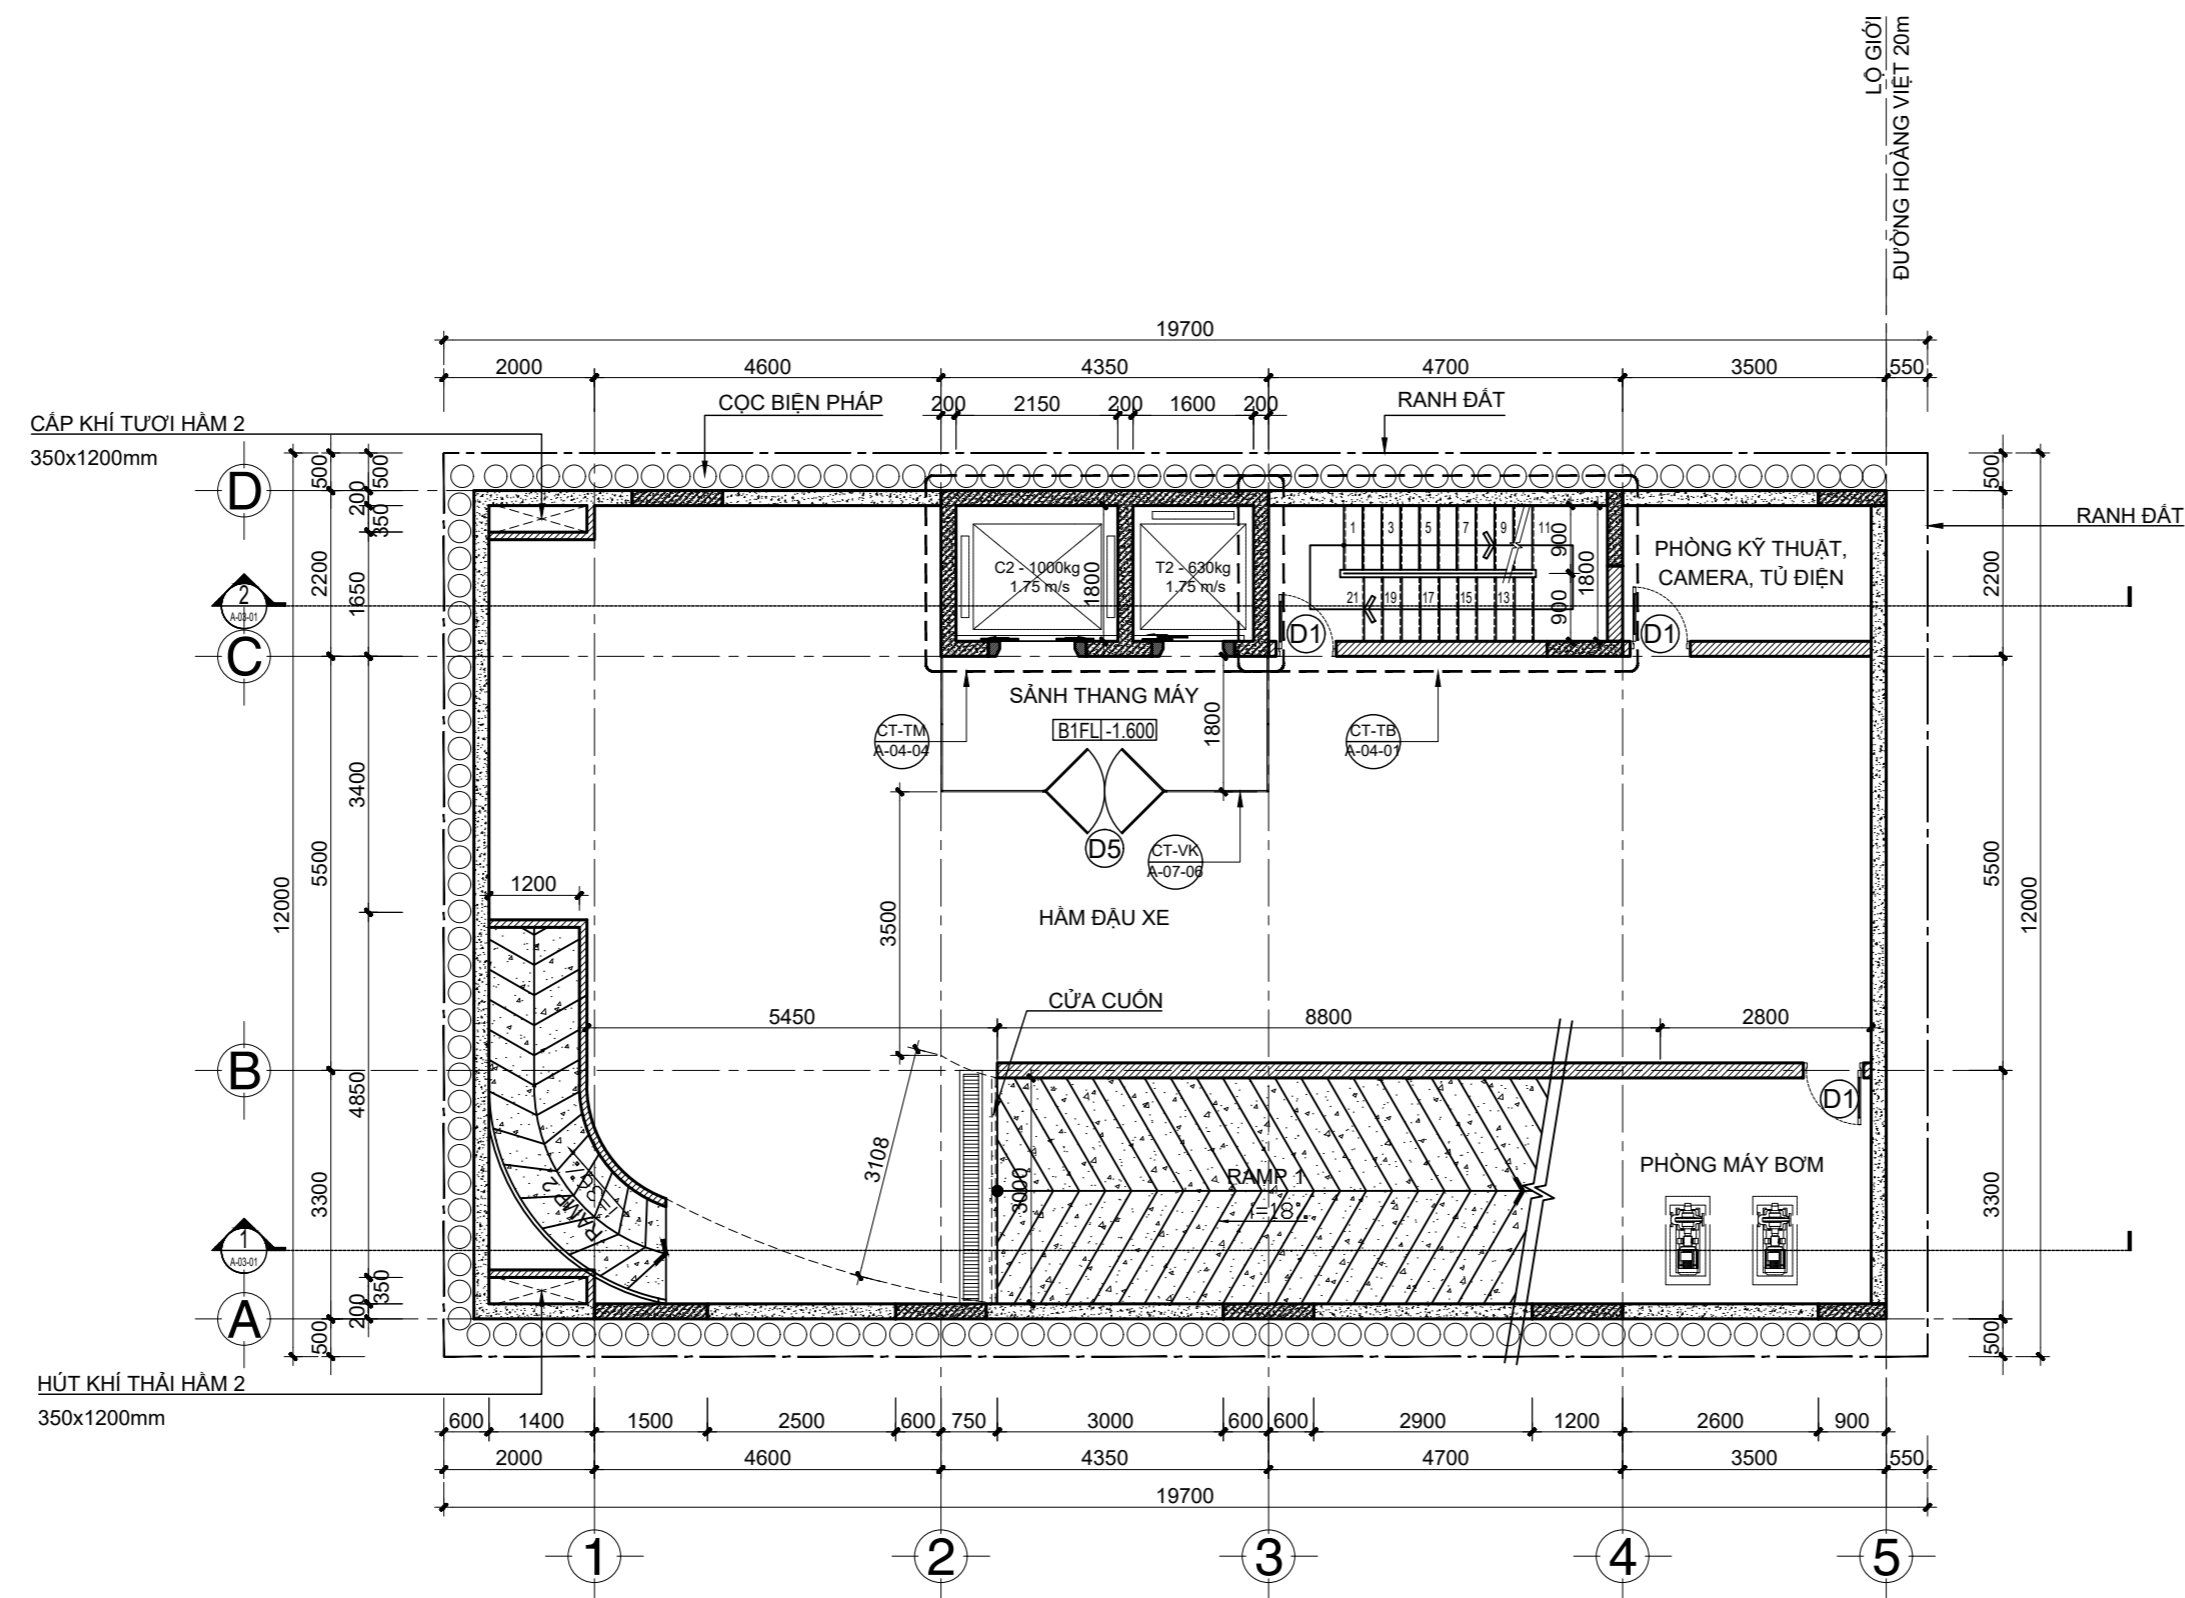

**MẶT BẰNG TẦNG HẦM 2**

TỶ LỆ 1/100

**GHI CHÚ:**

DIỆN TÍCH KHU ĐẤT: 229.8 m<sup>2</sup>  
 DIỆN TÍCH HẦM 2: 205 m<sup>2</sup>  
 DIỆN TÍCH ĐAU XE: 164 m<sup>2</sup>

**MẶT BẰNG TẦNG HẦM 1**  
TỶ LỆ 1/100

GHI CHÚ:  
 DIỆN TÍCH KHU ĐẤT: 229.8 m<sup>2</sup>  
 DIỆN TÍCH HẦM 1: 205 m<sup>2</sup>  
 DIỆN TÍCH ĐAU XE: 131.6 m<sup>2</sup>

**MẶT BẰNG TẦNG 1 (TRỆT) TỔNG THỂ**  
 TỶ LỆ 1/100

**GHI CHÚ:**  
 DIỆN TÍCH KHU ĐẤT: 229.8 m<sup>2</sup>  
 DIỆN TÍCH TẦNG 1 (TRỆT): 167.1 m<sup>2</sup>  
 DIỆN TÍCH KHAI THÁC: 88.4 m<sup>2</sup>

**MẶT BẰNG TẦNG 2 (LỬNG)**  
TỶ LỆ 1/100

**GHI CHÚ:**  
 DIỆN TÍCH KHU ĐẤT: 229.8 m<sup>2</sup>  
 DIỆN TÍCH TẦNG LỬNG: 134 m<sup>2</sup>  
 DIỆN TÍCH KHAI THÁC: 98 m<sup>2</sup>

**MẶT BẰNG TẦNG 3 - 7**

TỶ LỆ 1/100

**GHI CHÚ:**

DIỆN TÍCH KHU ĐẤT: 229.8 m<sup>2</sup>  
 DIỆN TÍCH TẦNG 2 - 6: 178.5 m<sup>2</sup>  
 DIỆN TÍCH KHAI THÁC: 142.6 m<sup>2</sup>

DIỆN TÍCH KHU ĐẤT: 229.8 m<sup>2</sup>  
 DIỆN TÍCH TẦNG 8: 125.7 m<sup>2</sup>  
 DIỆN TÍCH KHAI THÁC: 89.7 m<sup>2</sup>

**MẶT BẰNG TẦNG 10**  
TỶ LỆ 1/100

**GHI CHÚ:**  
 DIỆN TÍCH KHU ĐẤT: 229.8 m<sup>2</sup>  
 DIỆN TÍCH TẦNG SÂN THƯỢNG: 66 m<sup>2</sup>  
 DIỆN TÍCH KHAI THÁC: 31.2 m<sup>2</sup>