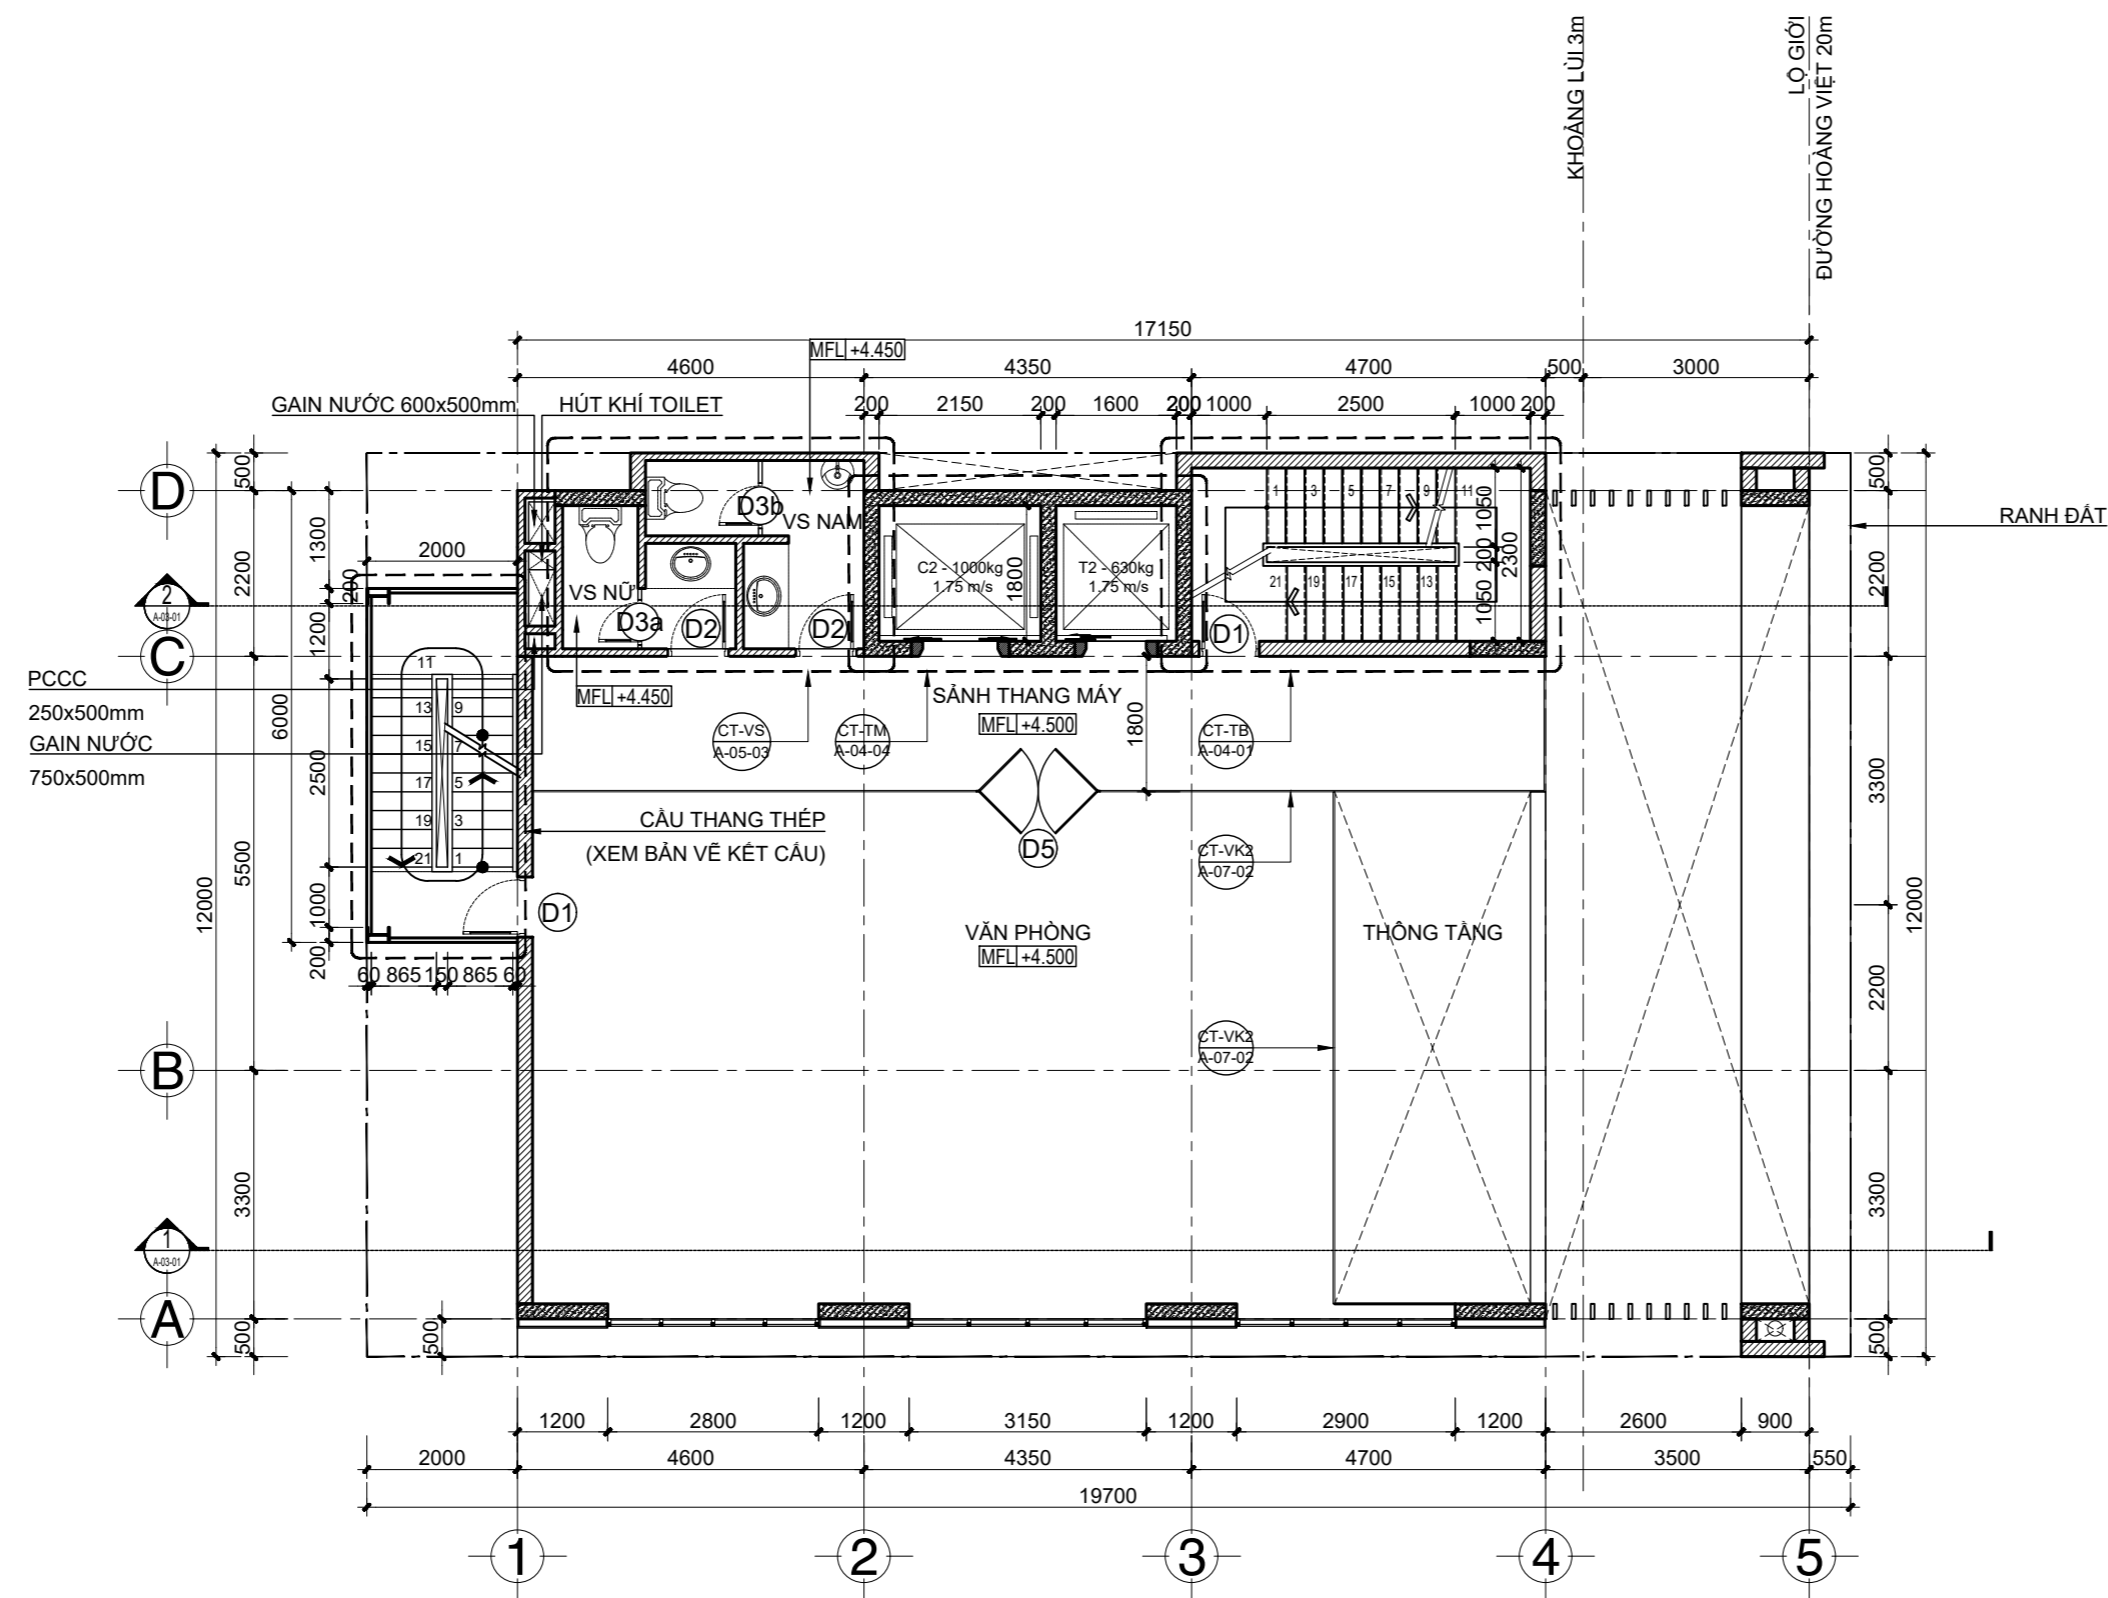

**MẶT BẰNG TẦNG HẦM 2**

TỶ LỆ 1/100

**GHI CHÚ:**

DIỆN TÍCH KHU ĐẤT: 229.8 m<sup>2</sup>  
 DIỆN TÍCH HẦM 2: 205 m<sup>2</sup>  
 DIỆN TÍCH ĐAU XE: 164 m<sup>2</sup>

**MẶT BẰNG TẦNG HẦM 1**  
TỶ LỆ 1/100

GHI CHÚ:  
 DIỆN TÍCH KHU ĐẤT: 229.8 m<sup>2</sup>  
 DIỆN TÍCH HẦM 1: 205 m<sup>2</sup>  
 DIỆN TÍCH ĐAU XE: 131.6 m<sup>2</sup>

**MẶT BẰNG TẦNG 1 (TRỆT) TỔNG THỂ**  
 TỶ LỆ 1/100

**GHI CHÚ:**  
 DIỆN TÍCH KHU ĐẤT: 229.8 m<sup>2</sup>  
 DIỆN TÍCH TẦNG 1 (TRỆT): 167.1 m<sup>2</sup>  
 DIỆN TÍCH KHAI THÁC: 88.4 m<sup>2</sup>

**MẶT BẰNG TẦNG 2 (LỬNG)**  
TỶ LỆ 1/100

**GHI CHÚ:**  
 DIỆN TÍCH KHU ĐẤT: 229.8 m<sup>2</sup>  
 DIỆN TÍCH TẦNG LỬNG: 134 m<sup>2</sup>  
 DIỆN TÍCH KHAI THÁC: 98 m<sup>2</sup>

**MẶT BẰNG TẦNG 3 - 7**

TỶ LỆ 1/100

**GHI CHÚ:**

DIỆN TÍCH KHU ĐẤT: 229.8 m<sup>2</sup>  
 DIỆN TÍCH TẦNG 2 - 6: 178.5 m<sup>2</sup>  
 DIỆN TÍCH KHAI THÁC: 142.6 m<sup>2</sup>

DIỆN TÍCH KHU ĐẤT: 229.8 m<sup>2</sup>  
 DIỆN TÍCH TẦNG 8: 125.7 m<sup>2</sup>  
 DIỆN TÍCH KHAI THÁC: 89.7 m<sup>2</sup>

**MẶT BẰNG TẦNG 10**  
TỶ LỆ 1/100

**GHI CHÚ:**  
 DIỆN TÍCH KHU ĐẤT: 229.8 m<sup>2</sup>  
 DIỆN TÍCH TẦNG SÂN THƯỢNG: 66 m<sup>2</sup>  
 DIỆN TÍCH KHAI THÁC: 31.2 m<sup>2</sup>