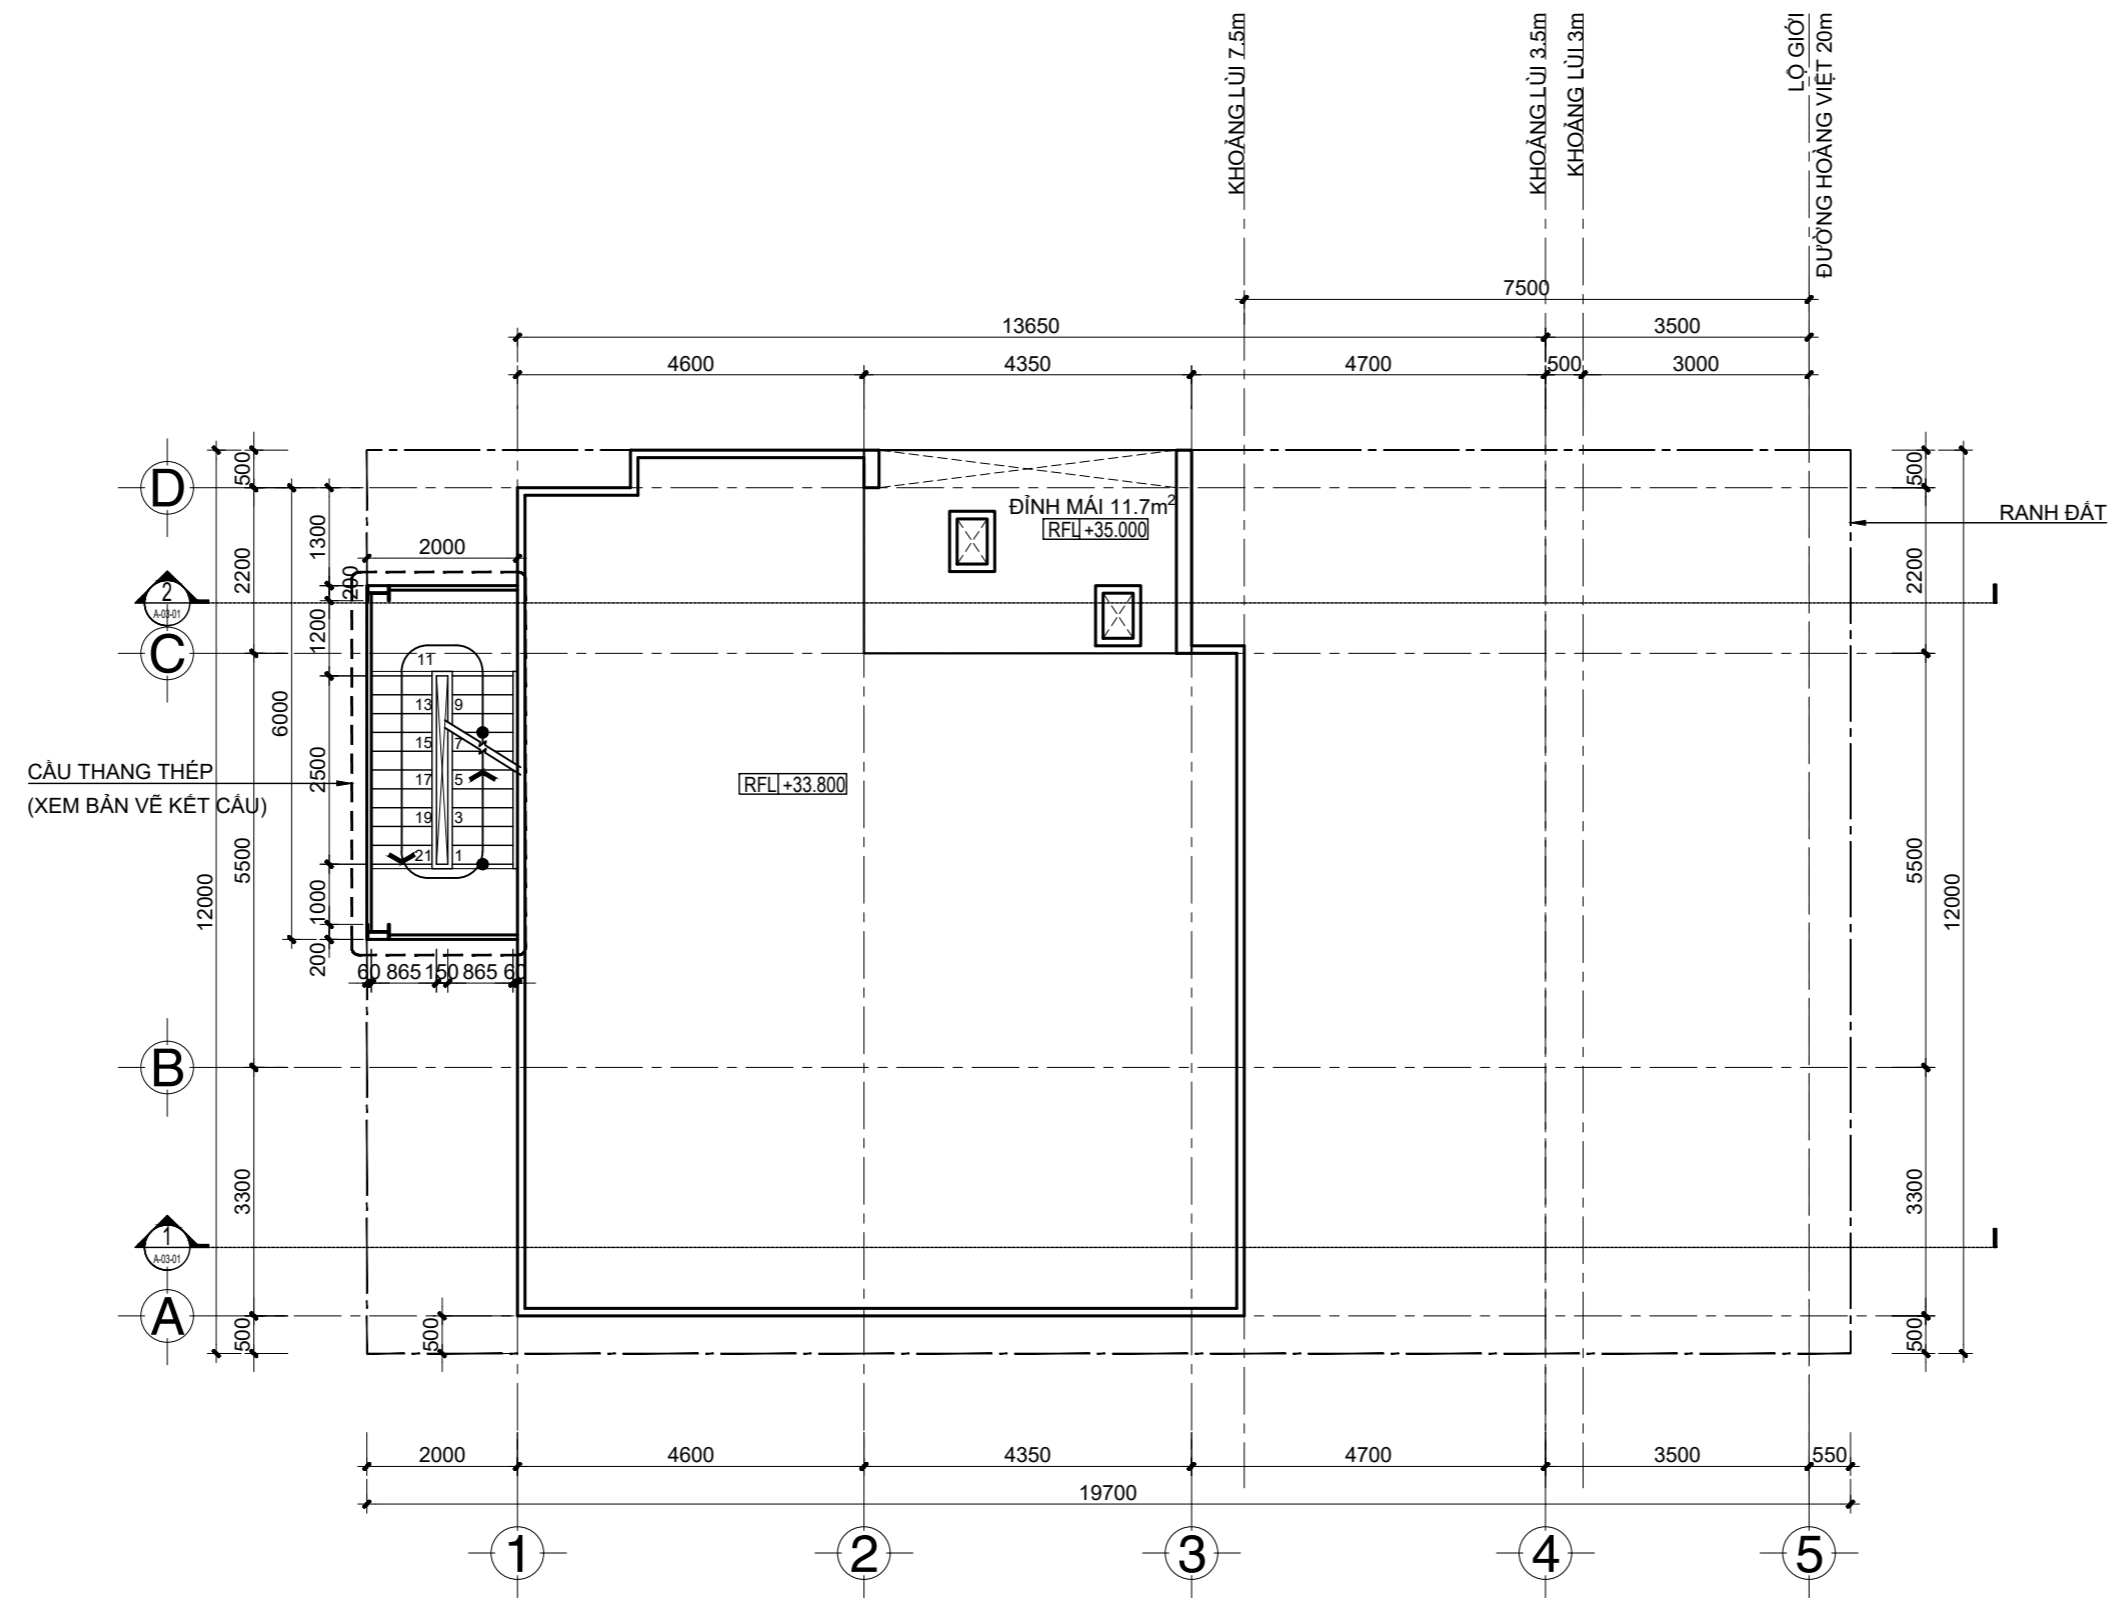

**GHI CHÚ:**  
 DIỆN TÍCH KHU ĐẤT: 229.8 m<sup>2</sup>  
 DIỆN TÍCH TẦNG LỬNG: 134 m<sup>2</sup>  
 DIỆN TÍCH KHAI THÁC: 98 m<sup>2</sup>

**MẶT BẰNG TẦNG 3 - 7**

TỶ LỆ 1/100

**GHI CHÚ:**

DIỆN TÍCH KHU ĐẤT: 229.8 m<sup>2</sup>  
 DIỆN TÍCH TẦNG 2 - 6: 178.5 m<sup>2</sup>  
 DIỆN TÍCH KHAI THÁC: 142.6 m<sup>2</sup>

**MẶT BẰNG TẦNG 8**

TỶ LỆ 1/100

**GHI CHÚ:**

DIỆN TÍCH KHU ĐÁT:	229.8 m <sup>2</sup>
DIỆN TÍCH TẦNG 7:	153 m <sup>2</sup>
DIỆN TÍCH KHAI THÁC:	117.4 m <sup>2</sup>

**MẶT BẰNG TẦNG 9**

TỶ LỆ 1/100

**GHI CHÚ:**

DIỆN TÍCH KHU ĐẤT: 229.8 m<sup>2</sup>  
 DIỆN TÍCH TẦNG 8: 125.7 m<sup>2</sup>  
 DIỆN TÍCH KHAI THÁC: 89.7 m<sup>2</sup>

**MẶT BẰNG TẦNG 10**  
TỶ LỆ 1/100

**GHI CHÚ:**  
 DIỆN TÍCH KHU ĐẤT: 229.8 m<sup>2</sup>  
 DIỆN TÍCH TẦNG SÂN THƯỢNG: 66 m<sup>2</sup>  
 DIỆN TÍCH KHAI THÁC: 31.2 m<sup>2</sup>

**MẶT BẰNG TẦNG MÁI**  
TỶ LỆ 1/100

**GHI CHÚ:**

DIỆN TÍCH KHU ĐẤT:	229.8 m <sup>2</sup>
DIỆN TÍCH TẦNG SÀN THƯỢNG:	106.4 m <sup>2</sup>
DIỆN TÍCH ĐÌNH MÁI:	11.7 m <sup>2</sup>