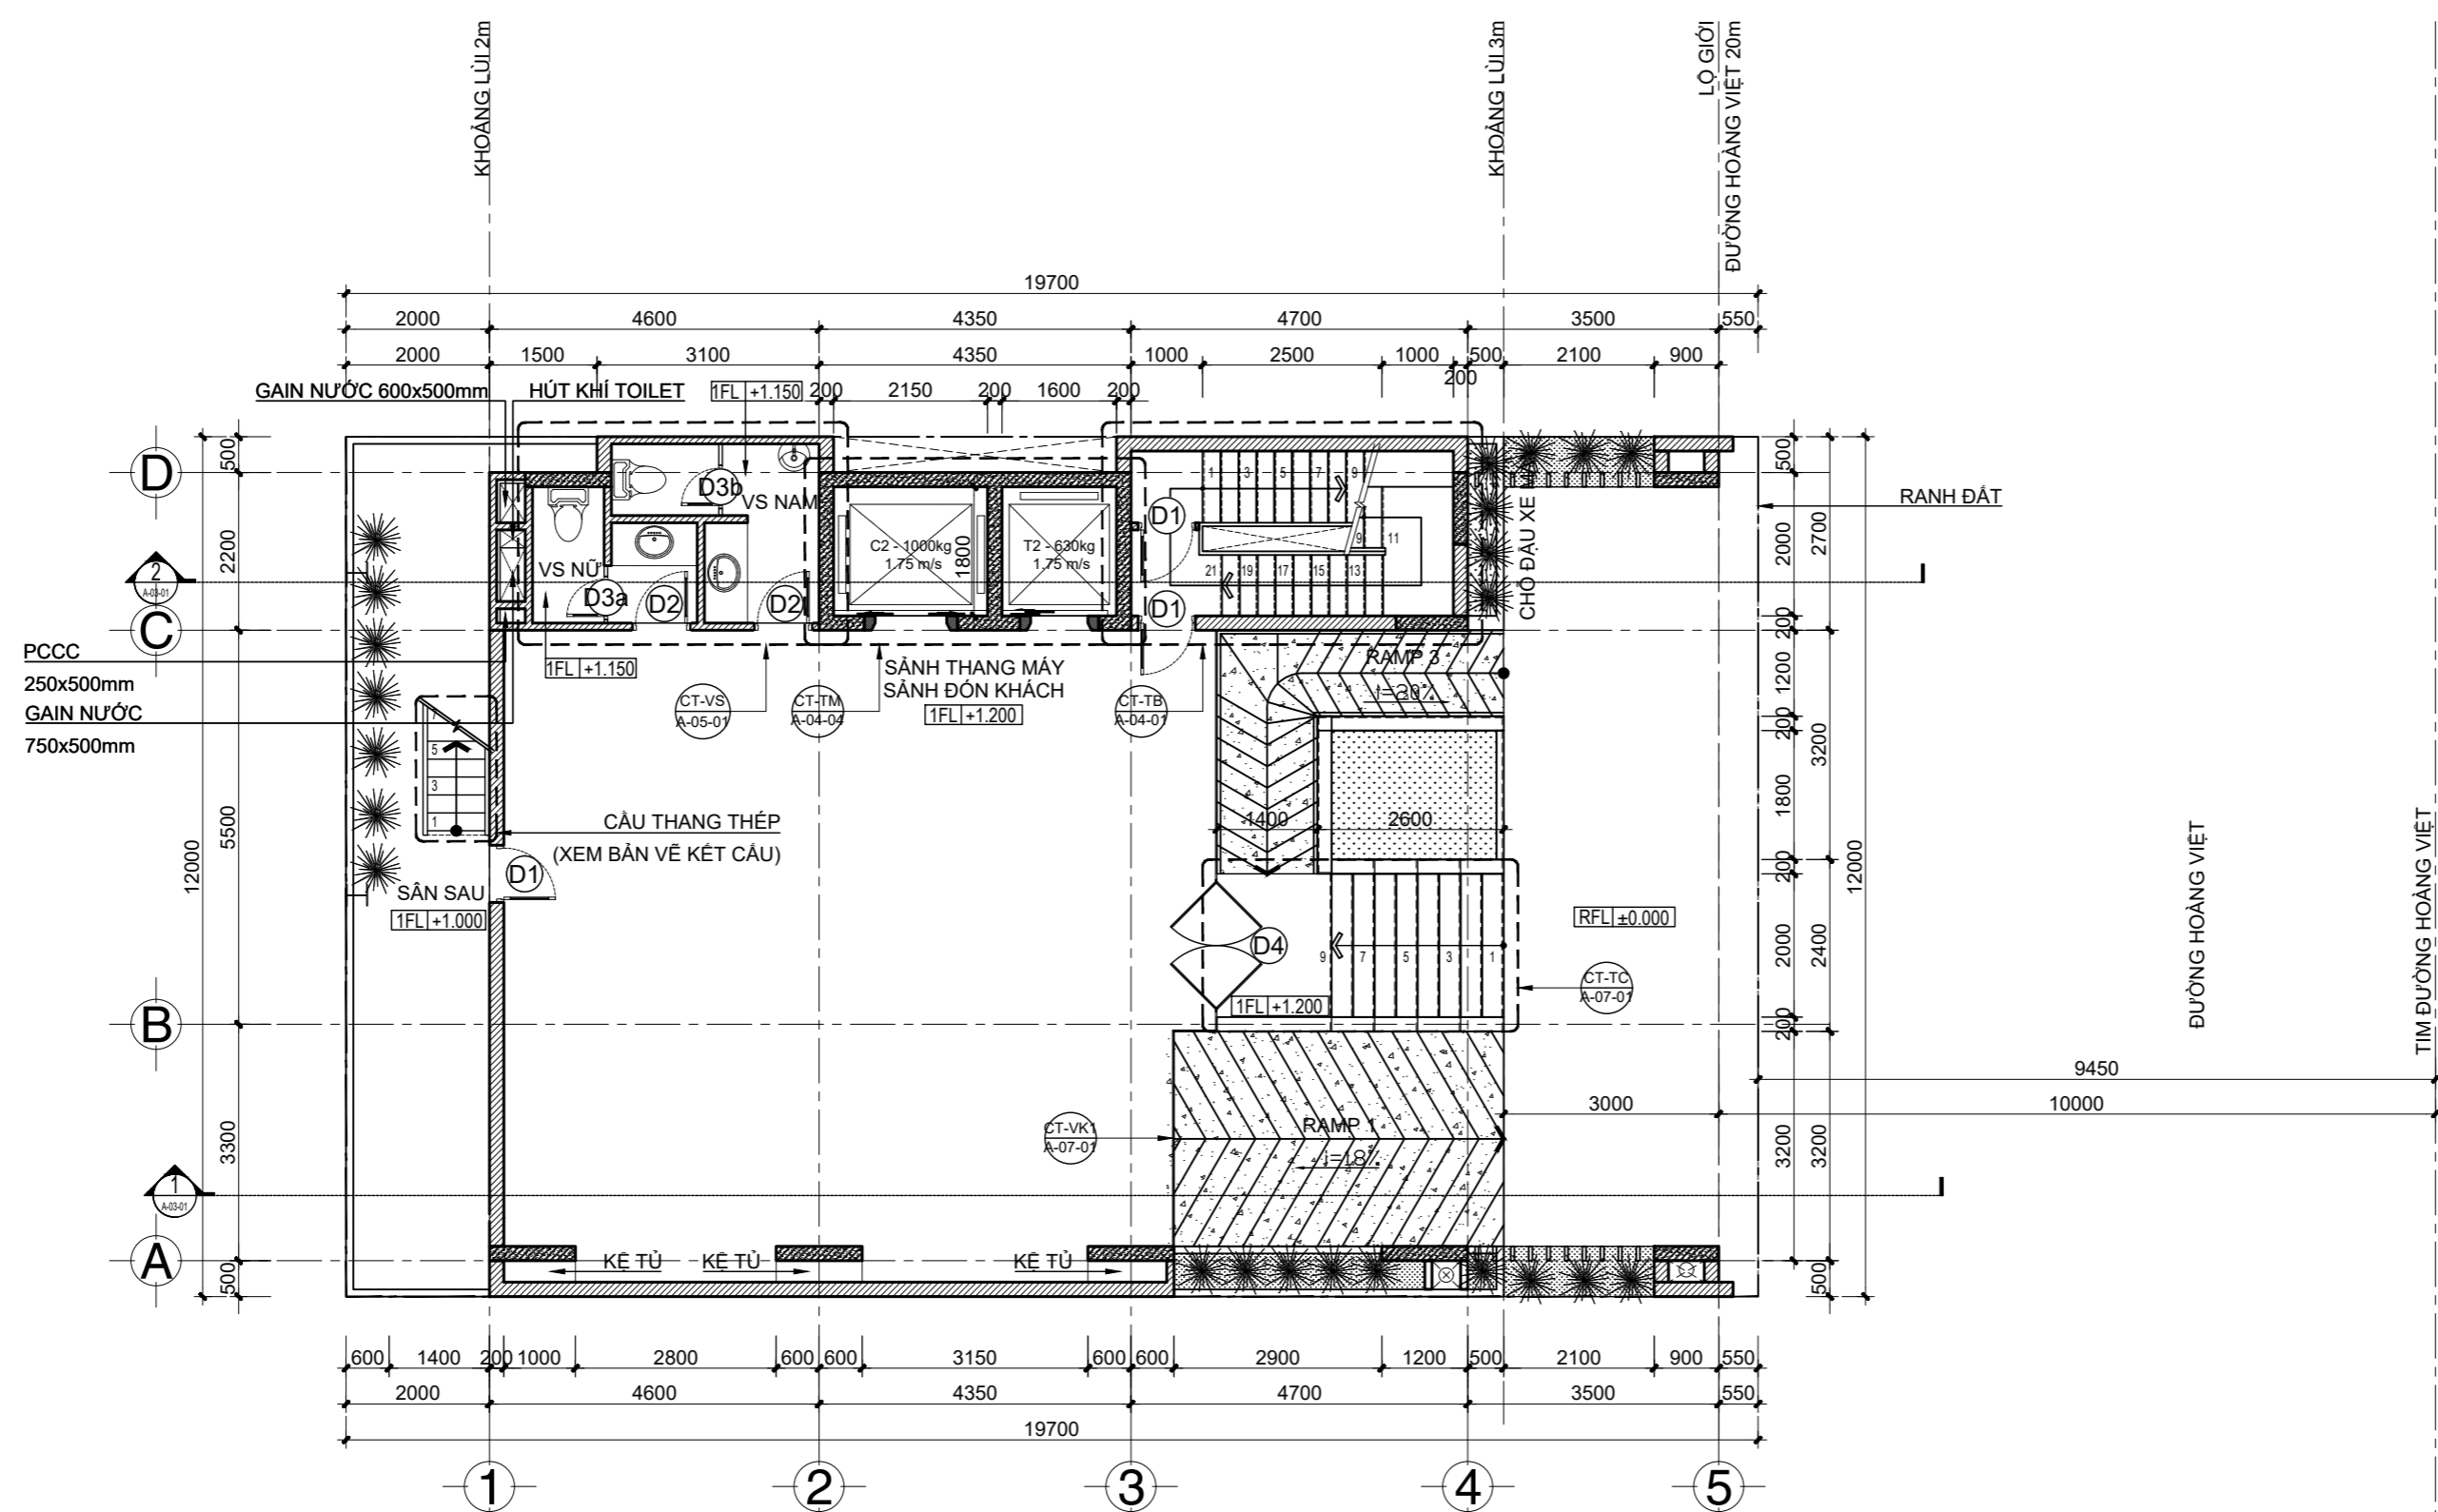

**MẶT BẰNG TẦNG HẦM 2**

TỶ LỆ 1/100

**GHI CHÚ:**

DIỆN TÍCH KHU ĐẤT: 229.8 m<sup>2</sup>  
 DIỆN TÍCH HẦM 2: 205 m<sup>2</sup>  
 DIỆN TÍCH ĐAU XE: 164 m<sup>2</sup>

**MẶT BẰNG TẦNG HẦM 1**  
TỶ LỆ 1/100

GHI CHÚ:  
 DIỆN TÍCH KHU ĐẤT: 229.8 m<sup>2</sup>  
 DIỆN TÍCH HẦM 1: 205 m<sup>2</sup>  
 DIỆN TÍCH ĐAU XE: 131.6 m<sup>2</sup>

**MẶT BẰNG TẦNG 1 (TRỆT) TỔNG THỂ**  
 TỶ LỆ 1/100

**GHI CHÚ:**  
 DIỆN TÍCH KHU ĐẤT: 229.8 m<sup>2</sup>  
 DIỆN TÍCH TẦNG 1 (TRỆT): 167.1 m<sup>2</sup>  
 DIỆN TÍCH KHAI THÁC: 88.4 m<sup>2</sup>

**MẶT BẰNG TẦNG 2 (LỬNG)**  
TỶ LỆ 1/100

**GHI CHÚ:**  
 DIỆN TÍCH KHU ĐẤT: 229.8 m<sup>2</sup>  
 DIỆN TÍCH TẦNG LỬNG: 134 m<sup>2</sup>  
 DIỆN TÍCH KHAI THÁC: 98 m<sup>2</sup>

**MẶT BẰNG TẦNG 3 - 7**

TỶ LỆ 1/100

**GHI CHÚ:**

DIỆN TÍCH KHU ĐẤT: 229.8 m<sup>2</sup>  
 DIỆN TÍCH TẦNG 2 - 6: 178.5 m<sup>2</sup>  
 DIỆN TÍCH KHAI THÁC: 142.6 m<sup>2</sup>

DIỆN TÍCH KHU ĐẤT: 229.8 m<sup>2</sup>  
 DIỆN TÍCH TẦNG 8: 125.7 m<sup>2</sup>  
 DIỆN TÍCH KHAI THÁC: 89.7 m<sup>2</sup>

**MẶT BẰNG TẦNG 10**  
TỶ LỆ 1/100

**GHI CHÚ:**  
 DIỆN TÍCH KHU ĐẤT: 229.8 m<sup>2</sup>  
 DIỆN TÍCH TẦNG SÂN THƯỢNG: 66 m<sup>2</sup>  
 DIỆN TÍCH KHAI THÁC: 31.2 m<sup>2</sup>