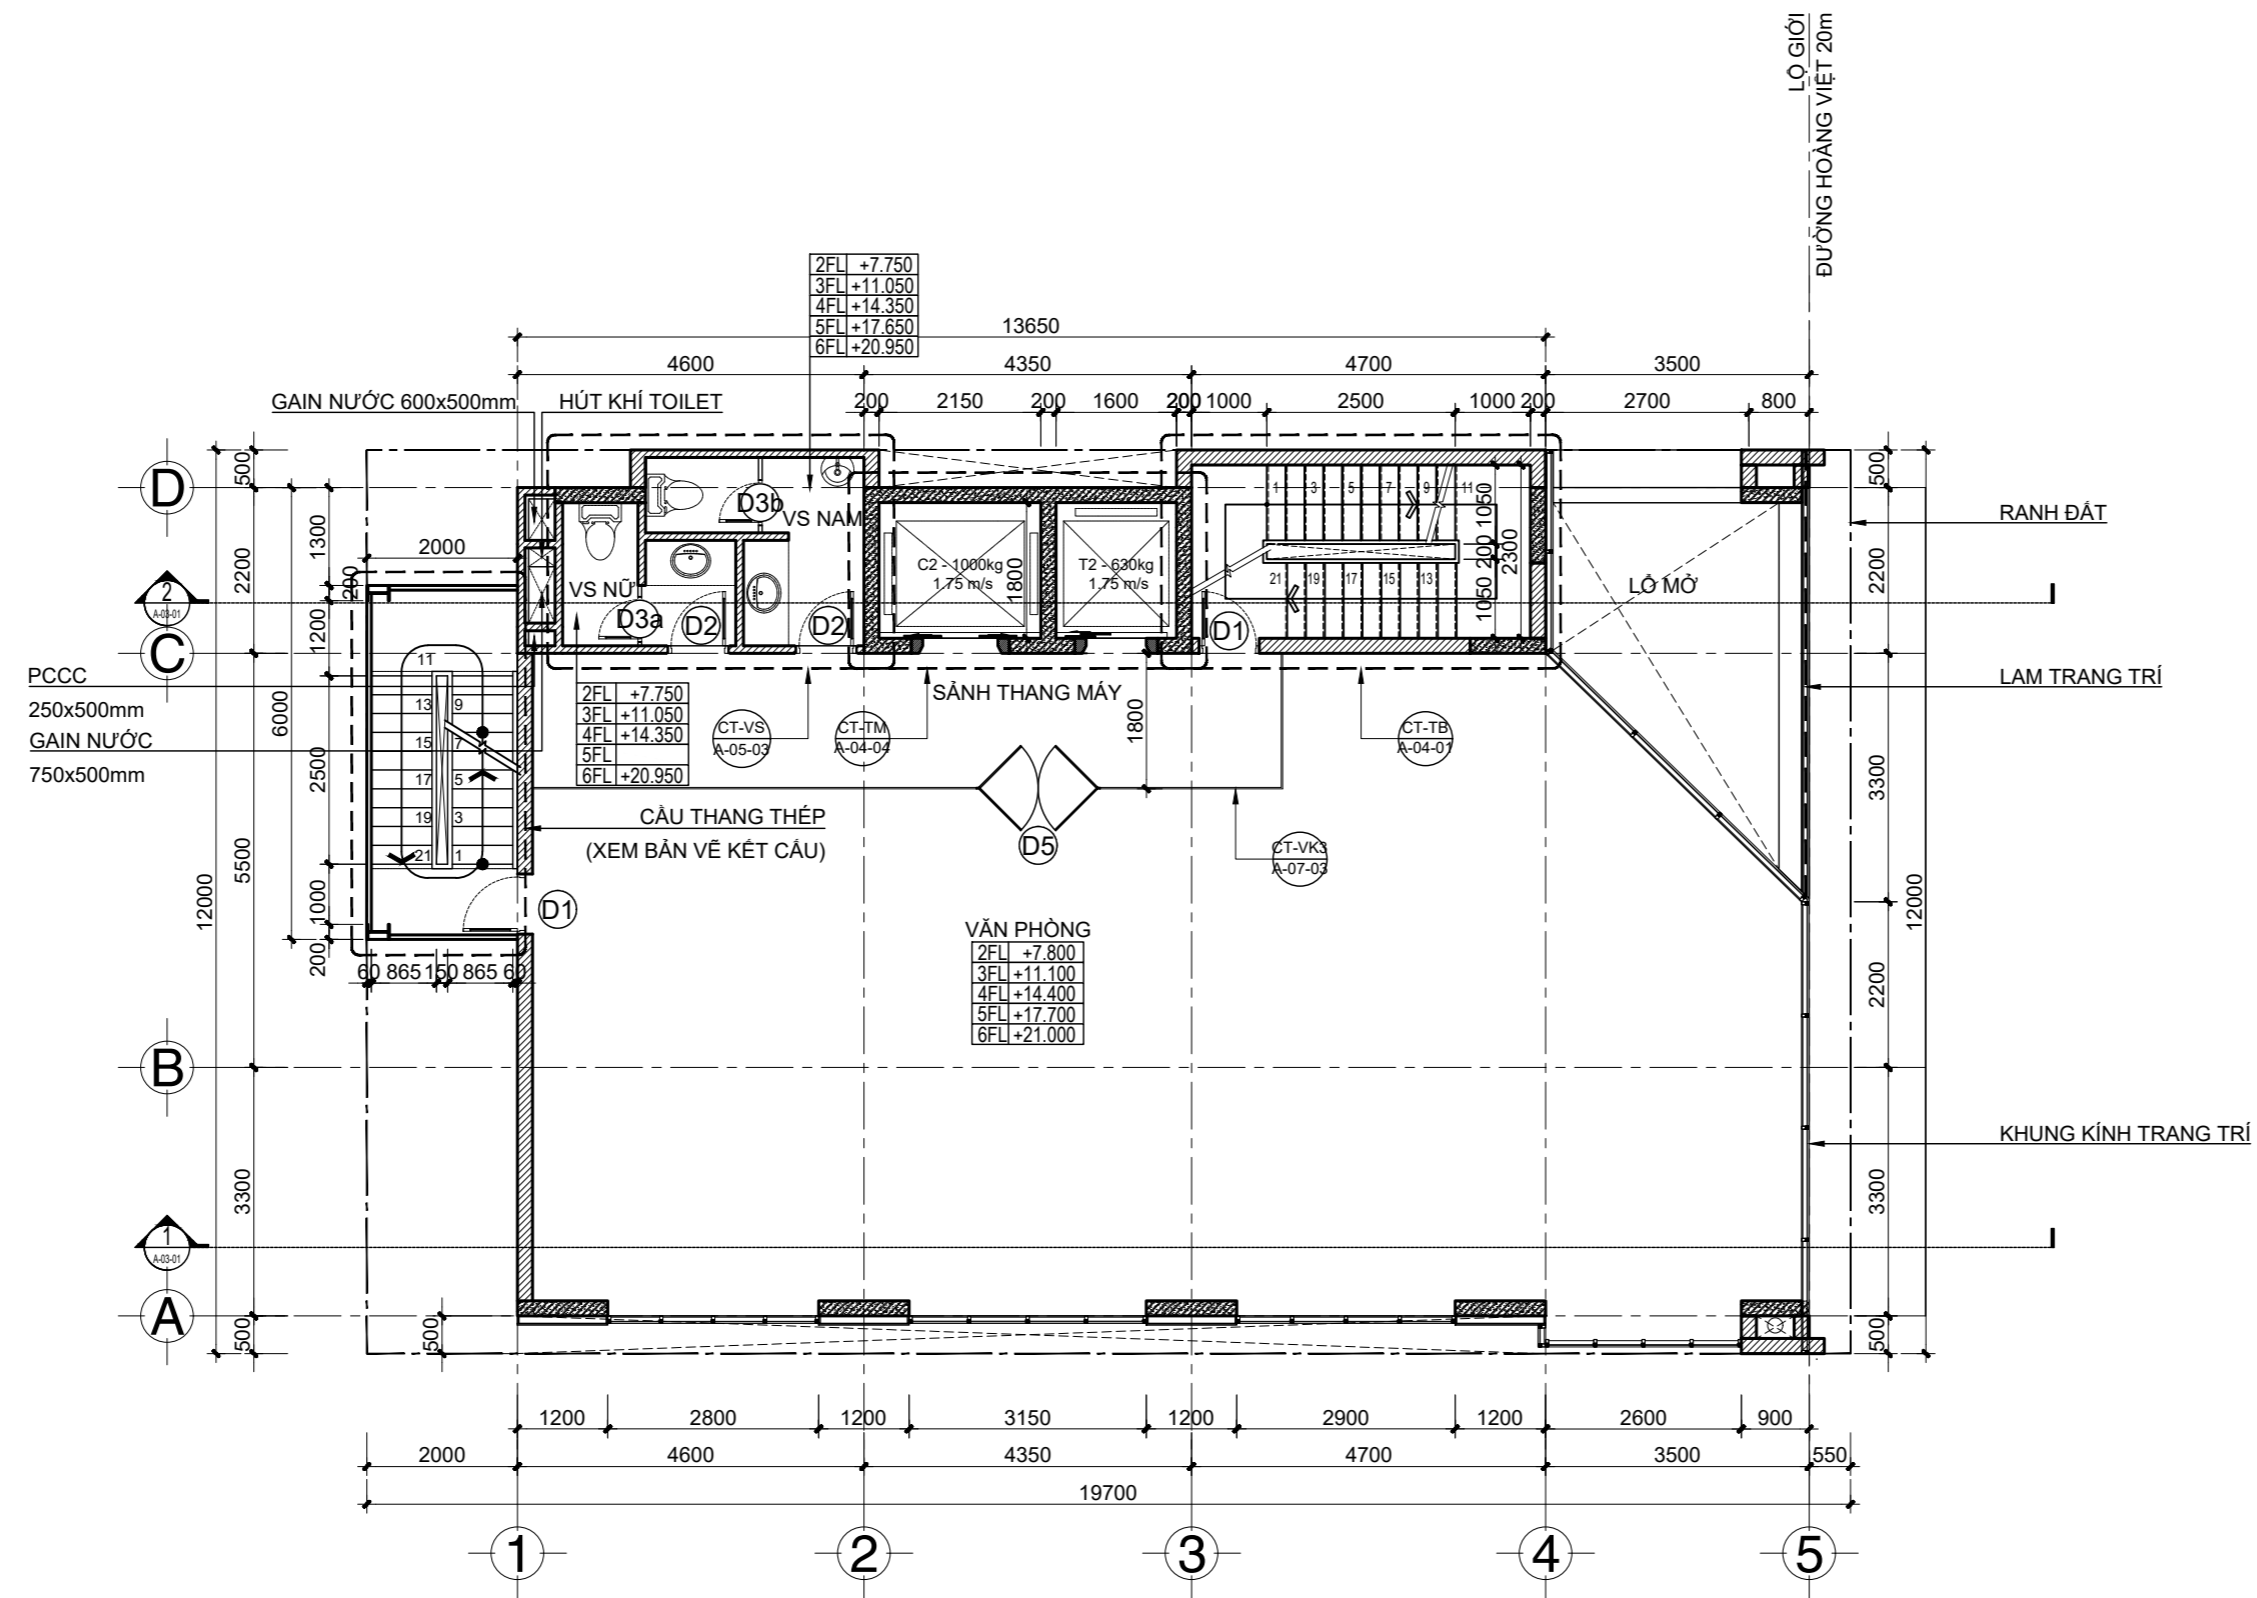

**MẶT BẰNG TẦNG HẦM 2**

TỶ LỆ 1/100

**GHI CHÚ:**

DIỆN TÍCH KHU ĐẤT: 229.8 m<sup>2</sup>  
 DIỆN TÍCH HẦM 2: 205 m<sup>2</sup>  
 DIỆN TÍCH ĐAU XE: 164 m<sup>2</sup>

**MẶT BẰNG TẦNG HẦM 1**  
TỶ LỆ 1/100

GHI CHÚ:  
 DIỆN TÍCH KHU ĐẤT: 229.8 m<sup>2</sup>  
 DIỆN TÍCH HẦM 1: 205 m<sup>2</sup>  
 DIỆN TÍCH ĐAU XE: 131.6 m<sup>2</sup>

**MẶT BẰNG TẦNG 1 (TRỆT) TỔNG THỂ**  
 TỶ LỆ 1/100

**GHI CHÚ:**  
 DIỆN TÍCH KHU ĐẤT: 229.8 m<sup>2</sup>  
 DIỆN TÍCH TẦNG 1 (TRỆT): 167.1 m<sup>2</sup>  
 DIỆN TÍCH KHAI THÁC: 88.4 m<sup>2</sup>

**MẶT BẰNG TẦNG 2 (LỬNG)**  
TỶ LỆ 1/100

**GHI CHÚ:**  
 DIỆN TÍCH KHU ĐẤT: 229.8 m<sup>2</sup>  
 DIỆN TÍCH TẦNG LỬNG: 134 m<sup>2</sup>  
 DIỆN TÍCH KHAI THÁC: 98 m<sup>2</sup>

**MẶT BẰNG TẦNG 3 - 7**

TỶ LỆ 1/100

**GHI CHÚ:**

DIỆN TÍCH KHU ĐẤT: 229.8 m<sup>2</sup>  
 DIỆN TÍCH TẦNG 2 - 6: 178.5 m<sup>2</sup>  
 DIỆN TÍCH KHAI THÁC: 142.6 m<sup>2</sup>

DIỆN TÍCH KHU ĐẤT: 229.8 m<sup>2</sup>  
 DIỆN TÍCH TẦNG 8: 125.7 m<sup>2</sup>  
 DIỆN TÍCH KHAI THÁC: 89.7 m<sup>2</sup>

**MẶT BẰNG TẦNG 10**  
TỶ LỆ 1/100

**GHI CHÚ:**  
 DIỆN TÍCH KHU ĐẤT: 229.8 m<sup>2</sup>  
 DIỆN TÍCH TẦNG SÂN THƯỢNG: 66 m<sup>2</sup>  
 DIỆN TÍCH KHAI THÁC: 31.2 m<sup>2</sup>