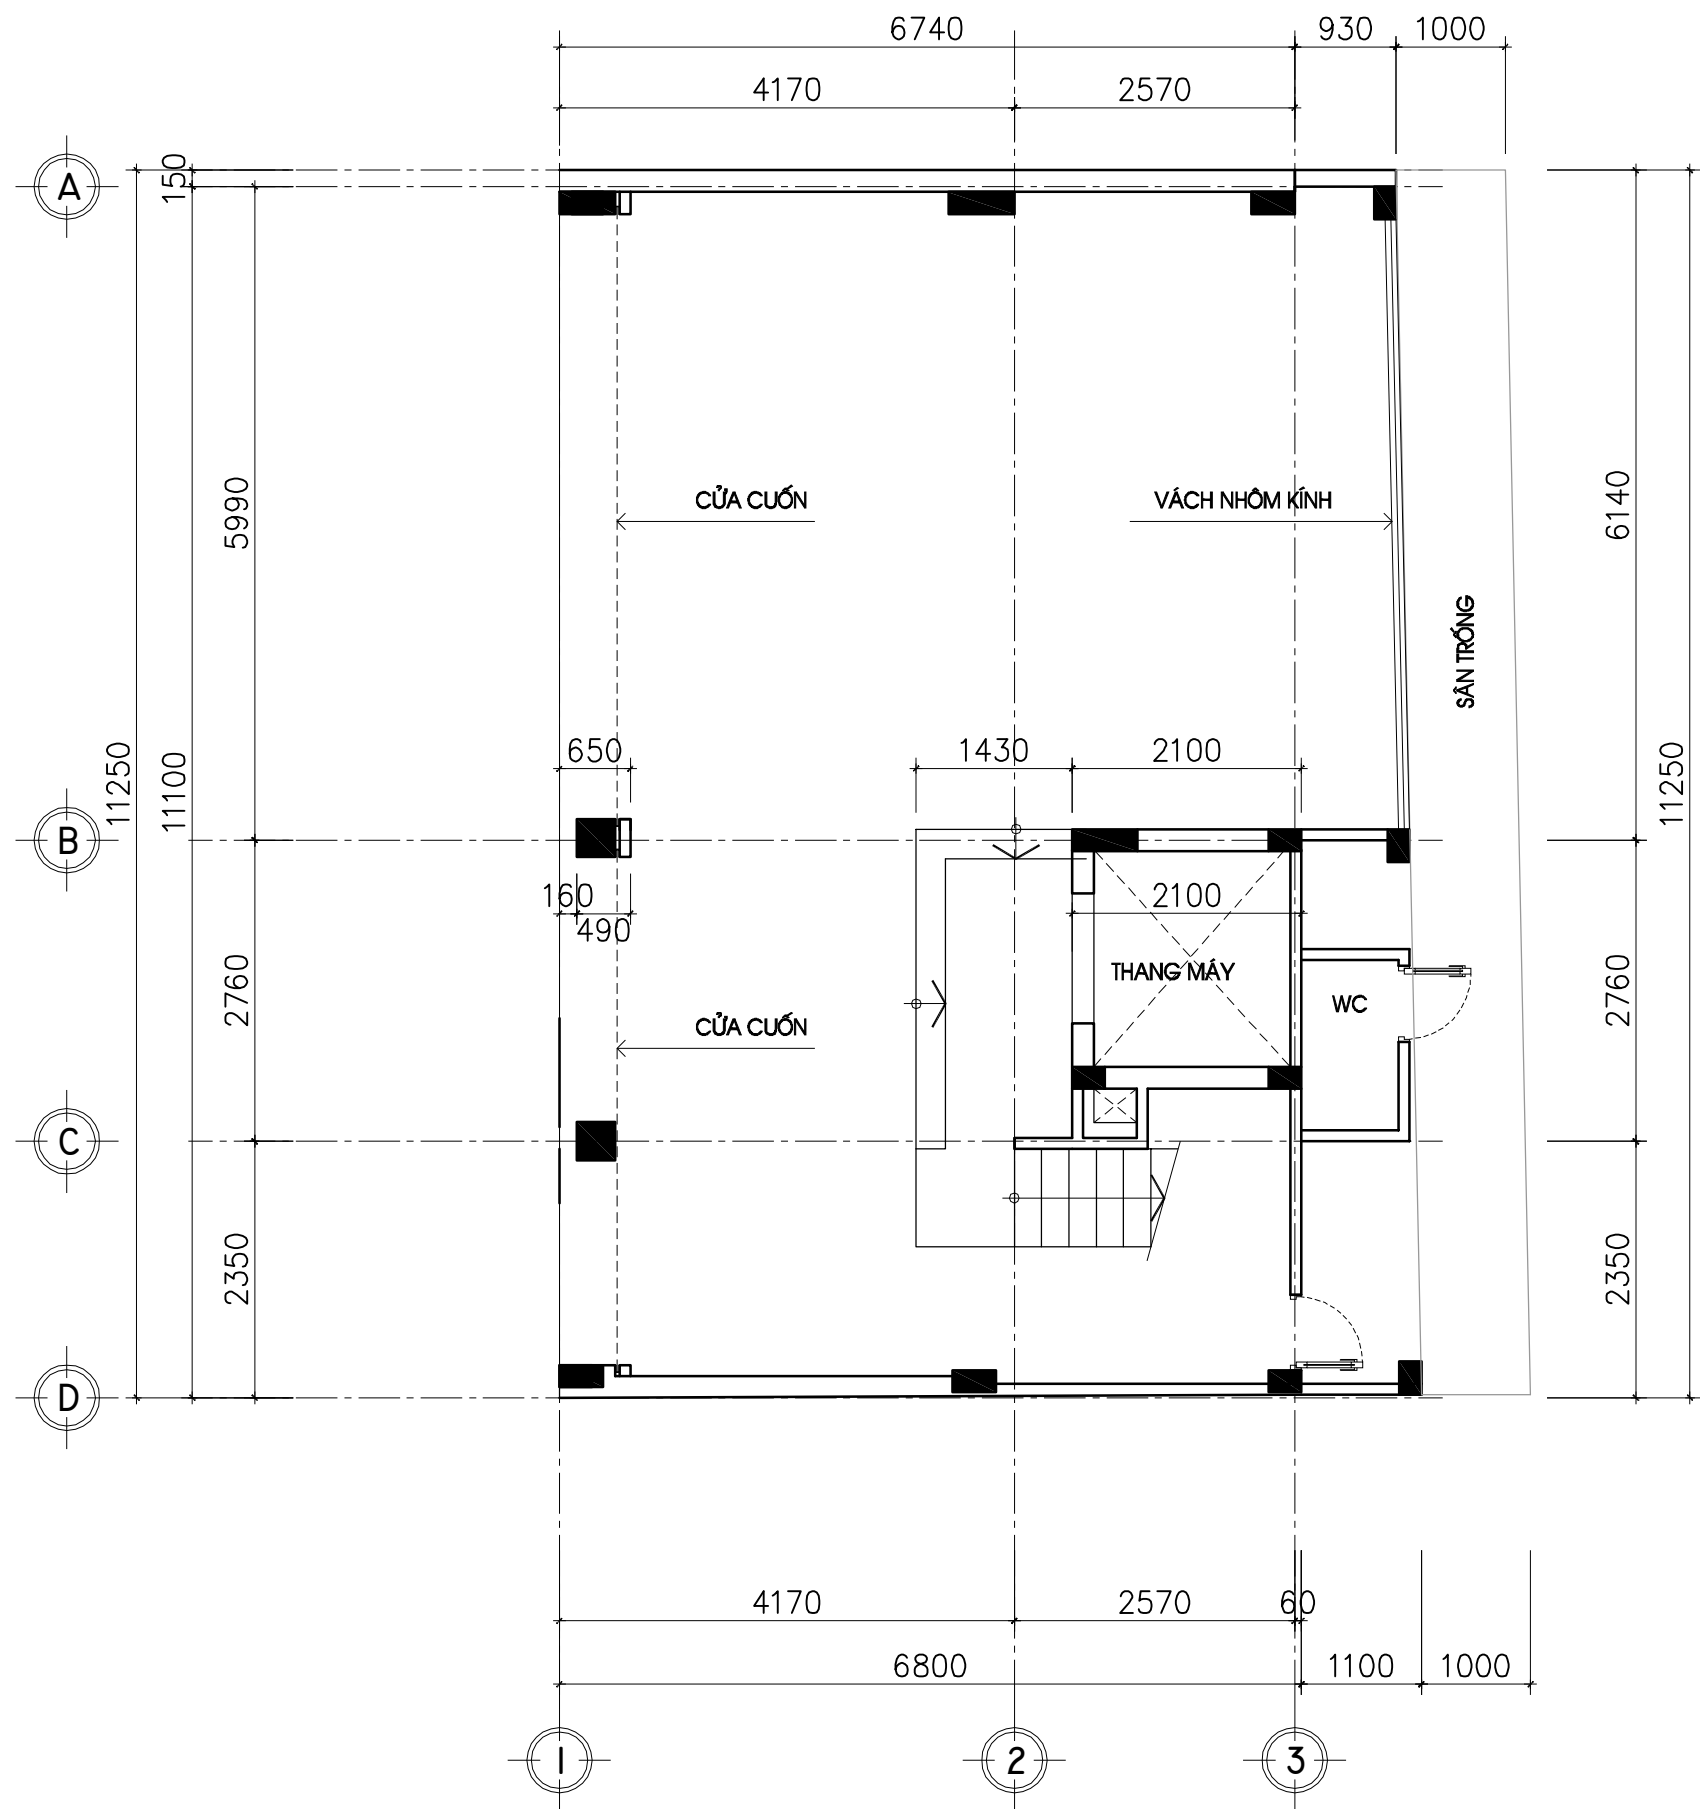

MẶT BẰNG TẦNG 1

BẢN VẼ HOÀN CÔNG	
GHI CHÚ	
CHỦ ĐẦU TƯ	
ÔNG VŨ THANH TÂM QLDA BAN QLDA ADORA	
ĐƠN VỊ THI CÔNG	
CTY TNHH XÂY DỰNG CƠ ĐIỆN TRÍ TRUNG ĐC: 37 LÊ VĂN HUÂN, PHƯỜNG 13, Q.TÂN BÌNH, TP.HCM ĐT: 028.38.121.637 Email: tritrongco@gmail.com	
GIÁM ĐỐC	
NGUYỄN VĂN TẠO QLKT	
THS.KTS NGUYỄN HOÀI VŨ	
VẼ	
KTS.PHAN QUỐC VỸ	
CÔNG TRÌNH	
NHÀ Ở	
ĐỊA ĐIỂM: 900-902-904 CÁCH MẠNG THÁNG 8 PHƯỜNG 5, QUẬN TÂN BÌNH, TP HCM	
HỒ SƠ PHÁT HÀNH / HẠNG MỤC	
PHẦN KIẾN TRÚC	
TÊN BẢN VẼ	
MB TẦNG 1 GIAI ĐOẠN 2	
NGÀY	TỶ LỆ
20/04/2022	
SỐ HIỆU BẢN VẼ	A-P2-1.1
MỤC ĐÍCH PHÁT HÀNH	
BẢN VẼ THI CÔNG	☒
TRÌNH DUYỆT	☐
HOÀN CÔNG	☐
HIỆU CHỈNH	
NGÀY	NỘI DUNG