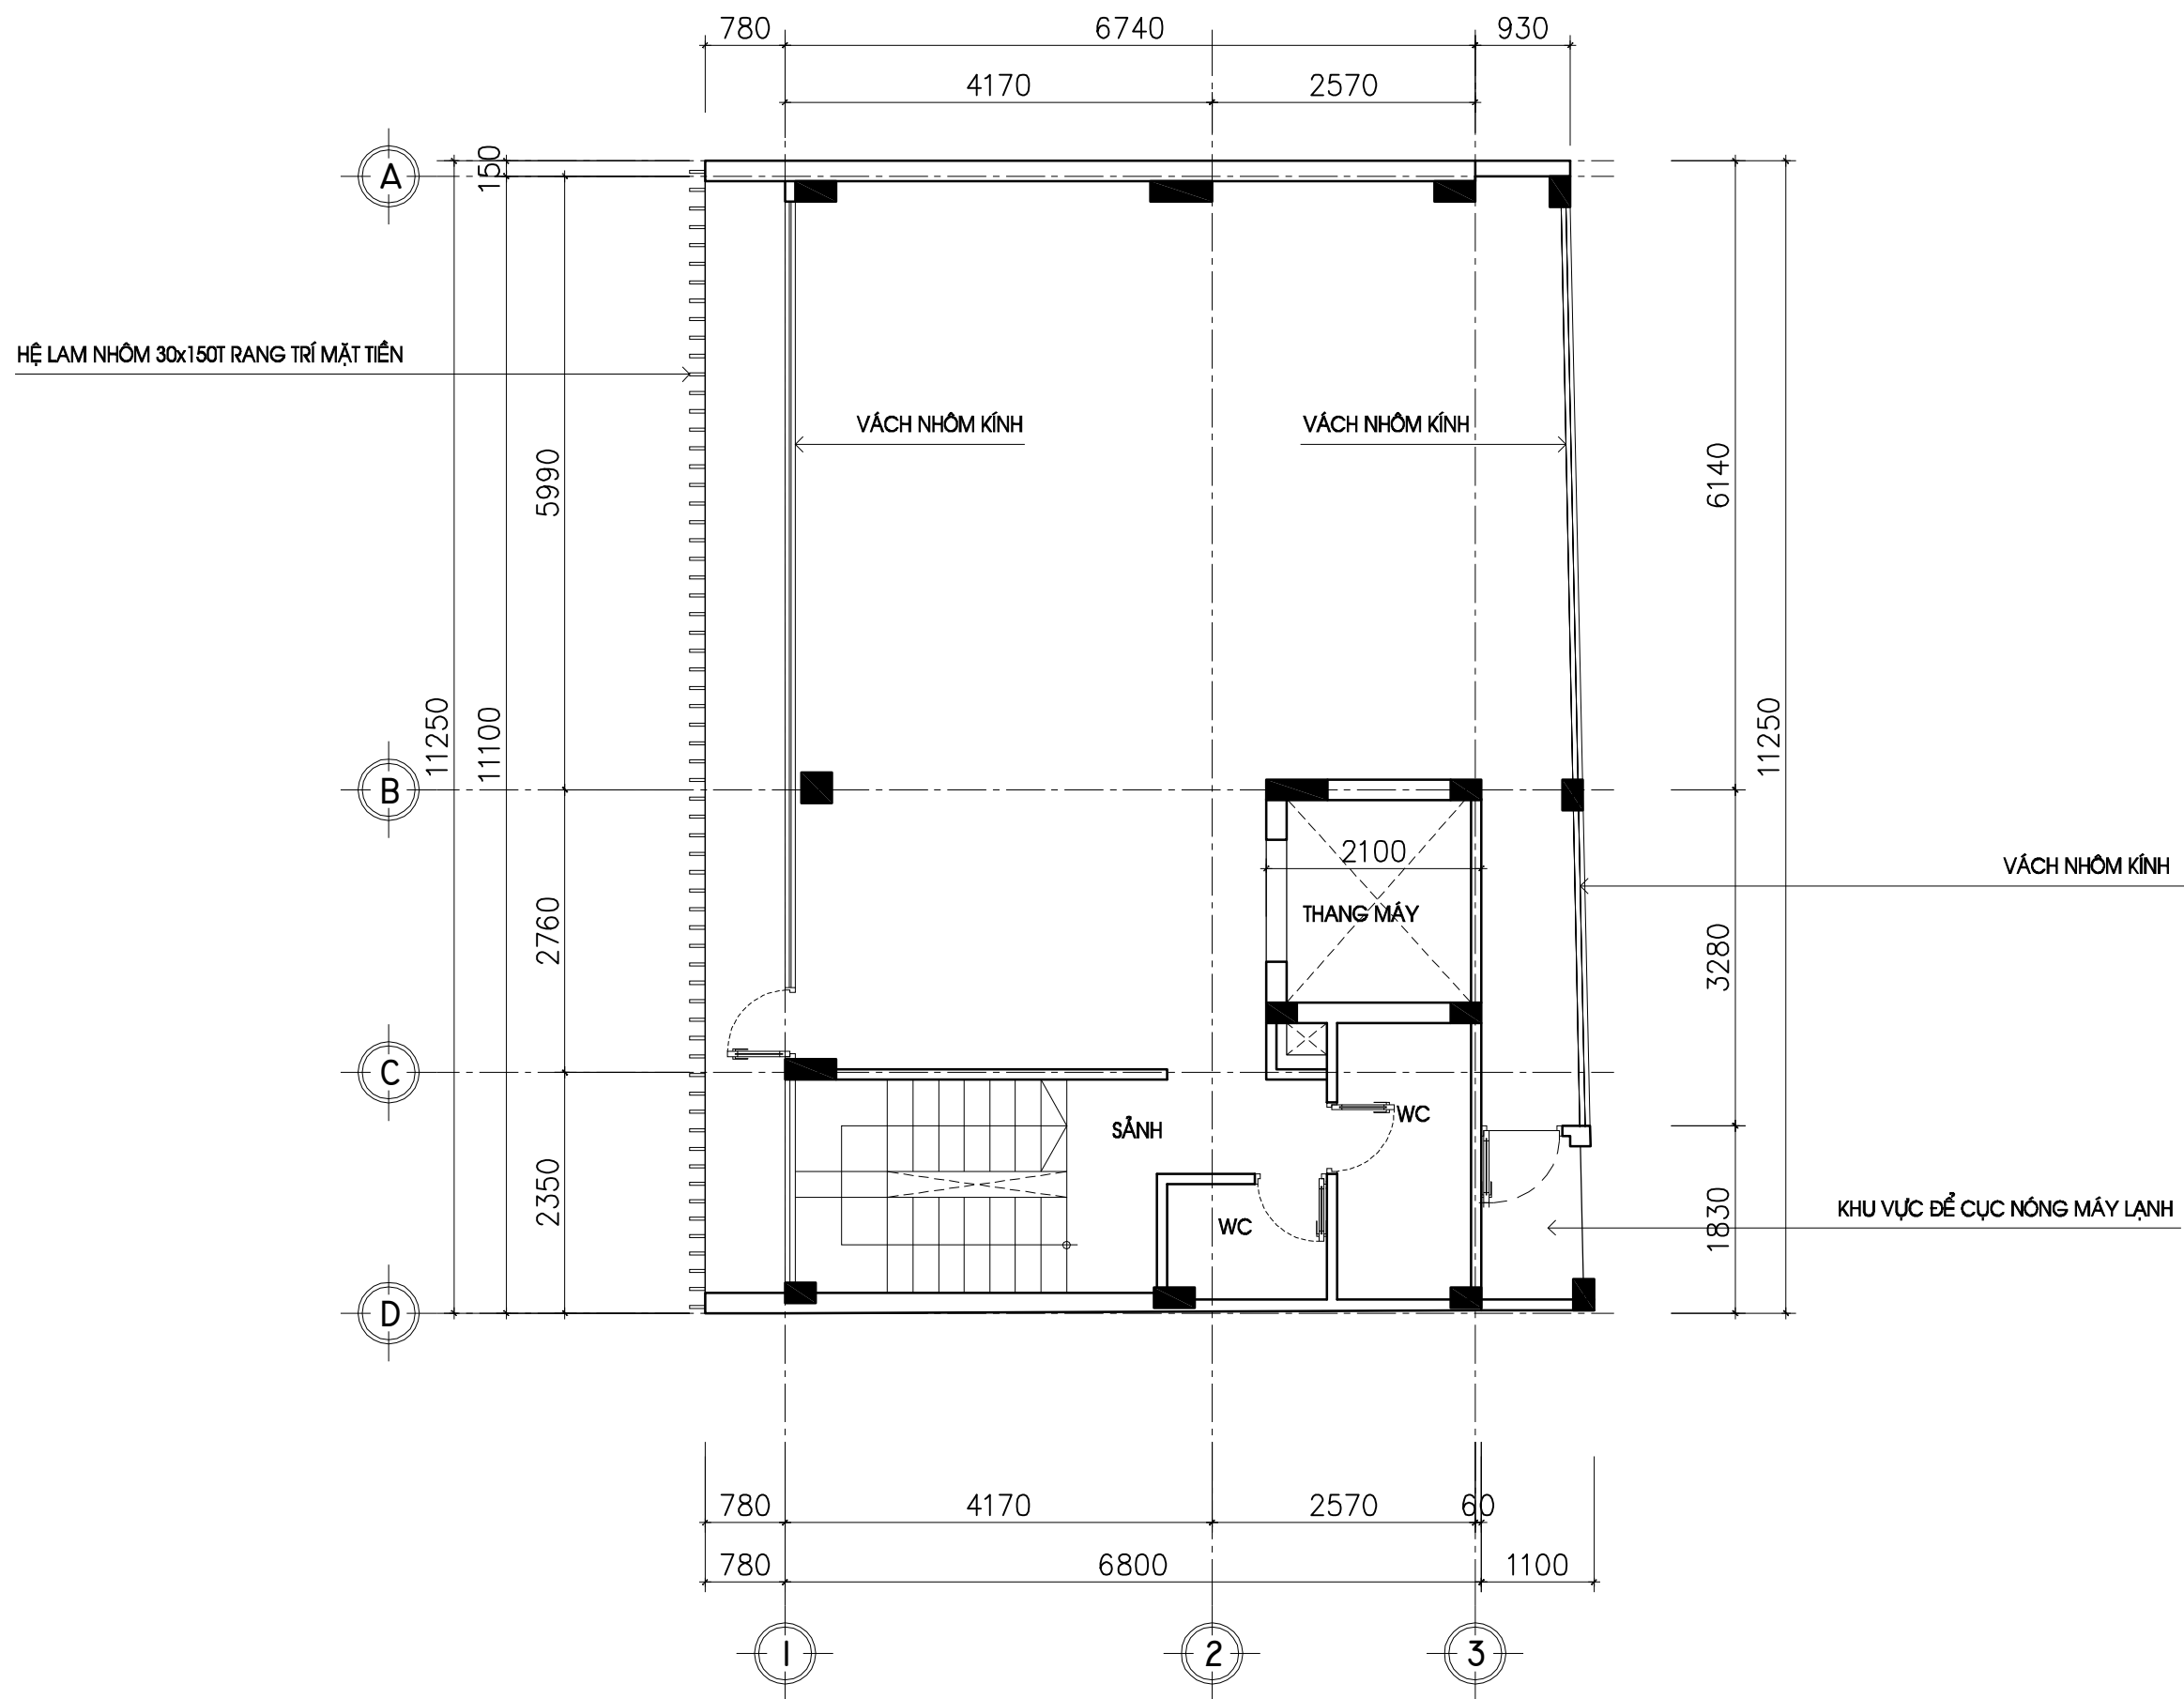

MẶT BẰNG TẦNG 5

BẢN VẼ HOÀN CÔNG	
GHI CHÚ	
CHỦ ĐẦU TƯ	
ÔNG VŨ THANH TÂM	
QLDA	
BAN QLDA ADORA	
ĐƠN VỊ THI CÔNG	
CTY TNHH XÂY DỰNG CƠ ĐIỆN	
TRÍ TRUNG	
ĐC: 37 LÊ VĂN HUÂN, PHƯỜNG 13, Q.TÂN BÌNH, TP.HCM	
ĐT: 028.38.121.637	
Email: tritrongco@gmail.com	
GIÁM ĐỐC	
NGUYỄN VĂN TẠO	
QLKT	
THS.KTS NGUYỄN HOÀI VŨ	
VỀ	
KTS.PHAN QUỐC VỸ	
CÔNG TRÌNH	
NHÀ Ở	
ĐỊA ĐIỂM: 900-902-904 CÁCH MẠNG THÁNG 8	
PHƯỜNG 5, QUẬN TÂN BÌNH, TP HCM	
HỒ SƠ PHÁT HÀNH / HẠNG MỤC	
PHẦN KIẾN TRÚC	
TÊN BẢN VẼ	
MB TẦNG 5	
NGÀY	TỶ LỆ
20/04/2022	
SỐ HIỆU BẢN VẼ	A-P2-1.5
MỤC ĐÍCH PHÁT HÀNH	
BẢN VẼ THI CÔNG	☒
TRÌNH DUYỆT	☐
HOÀN CÔNG	☐
HIỆU CHỈNH	
NGÀY	NỘI DUNG