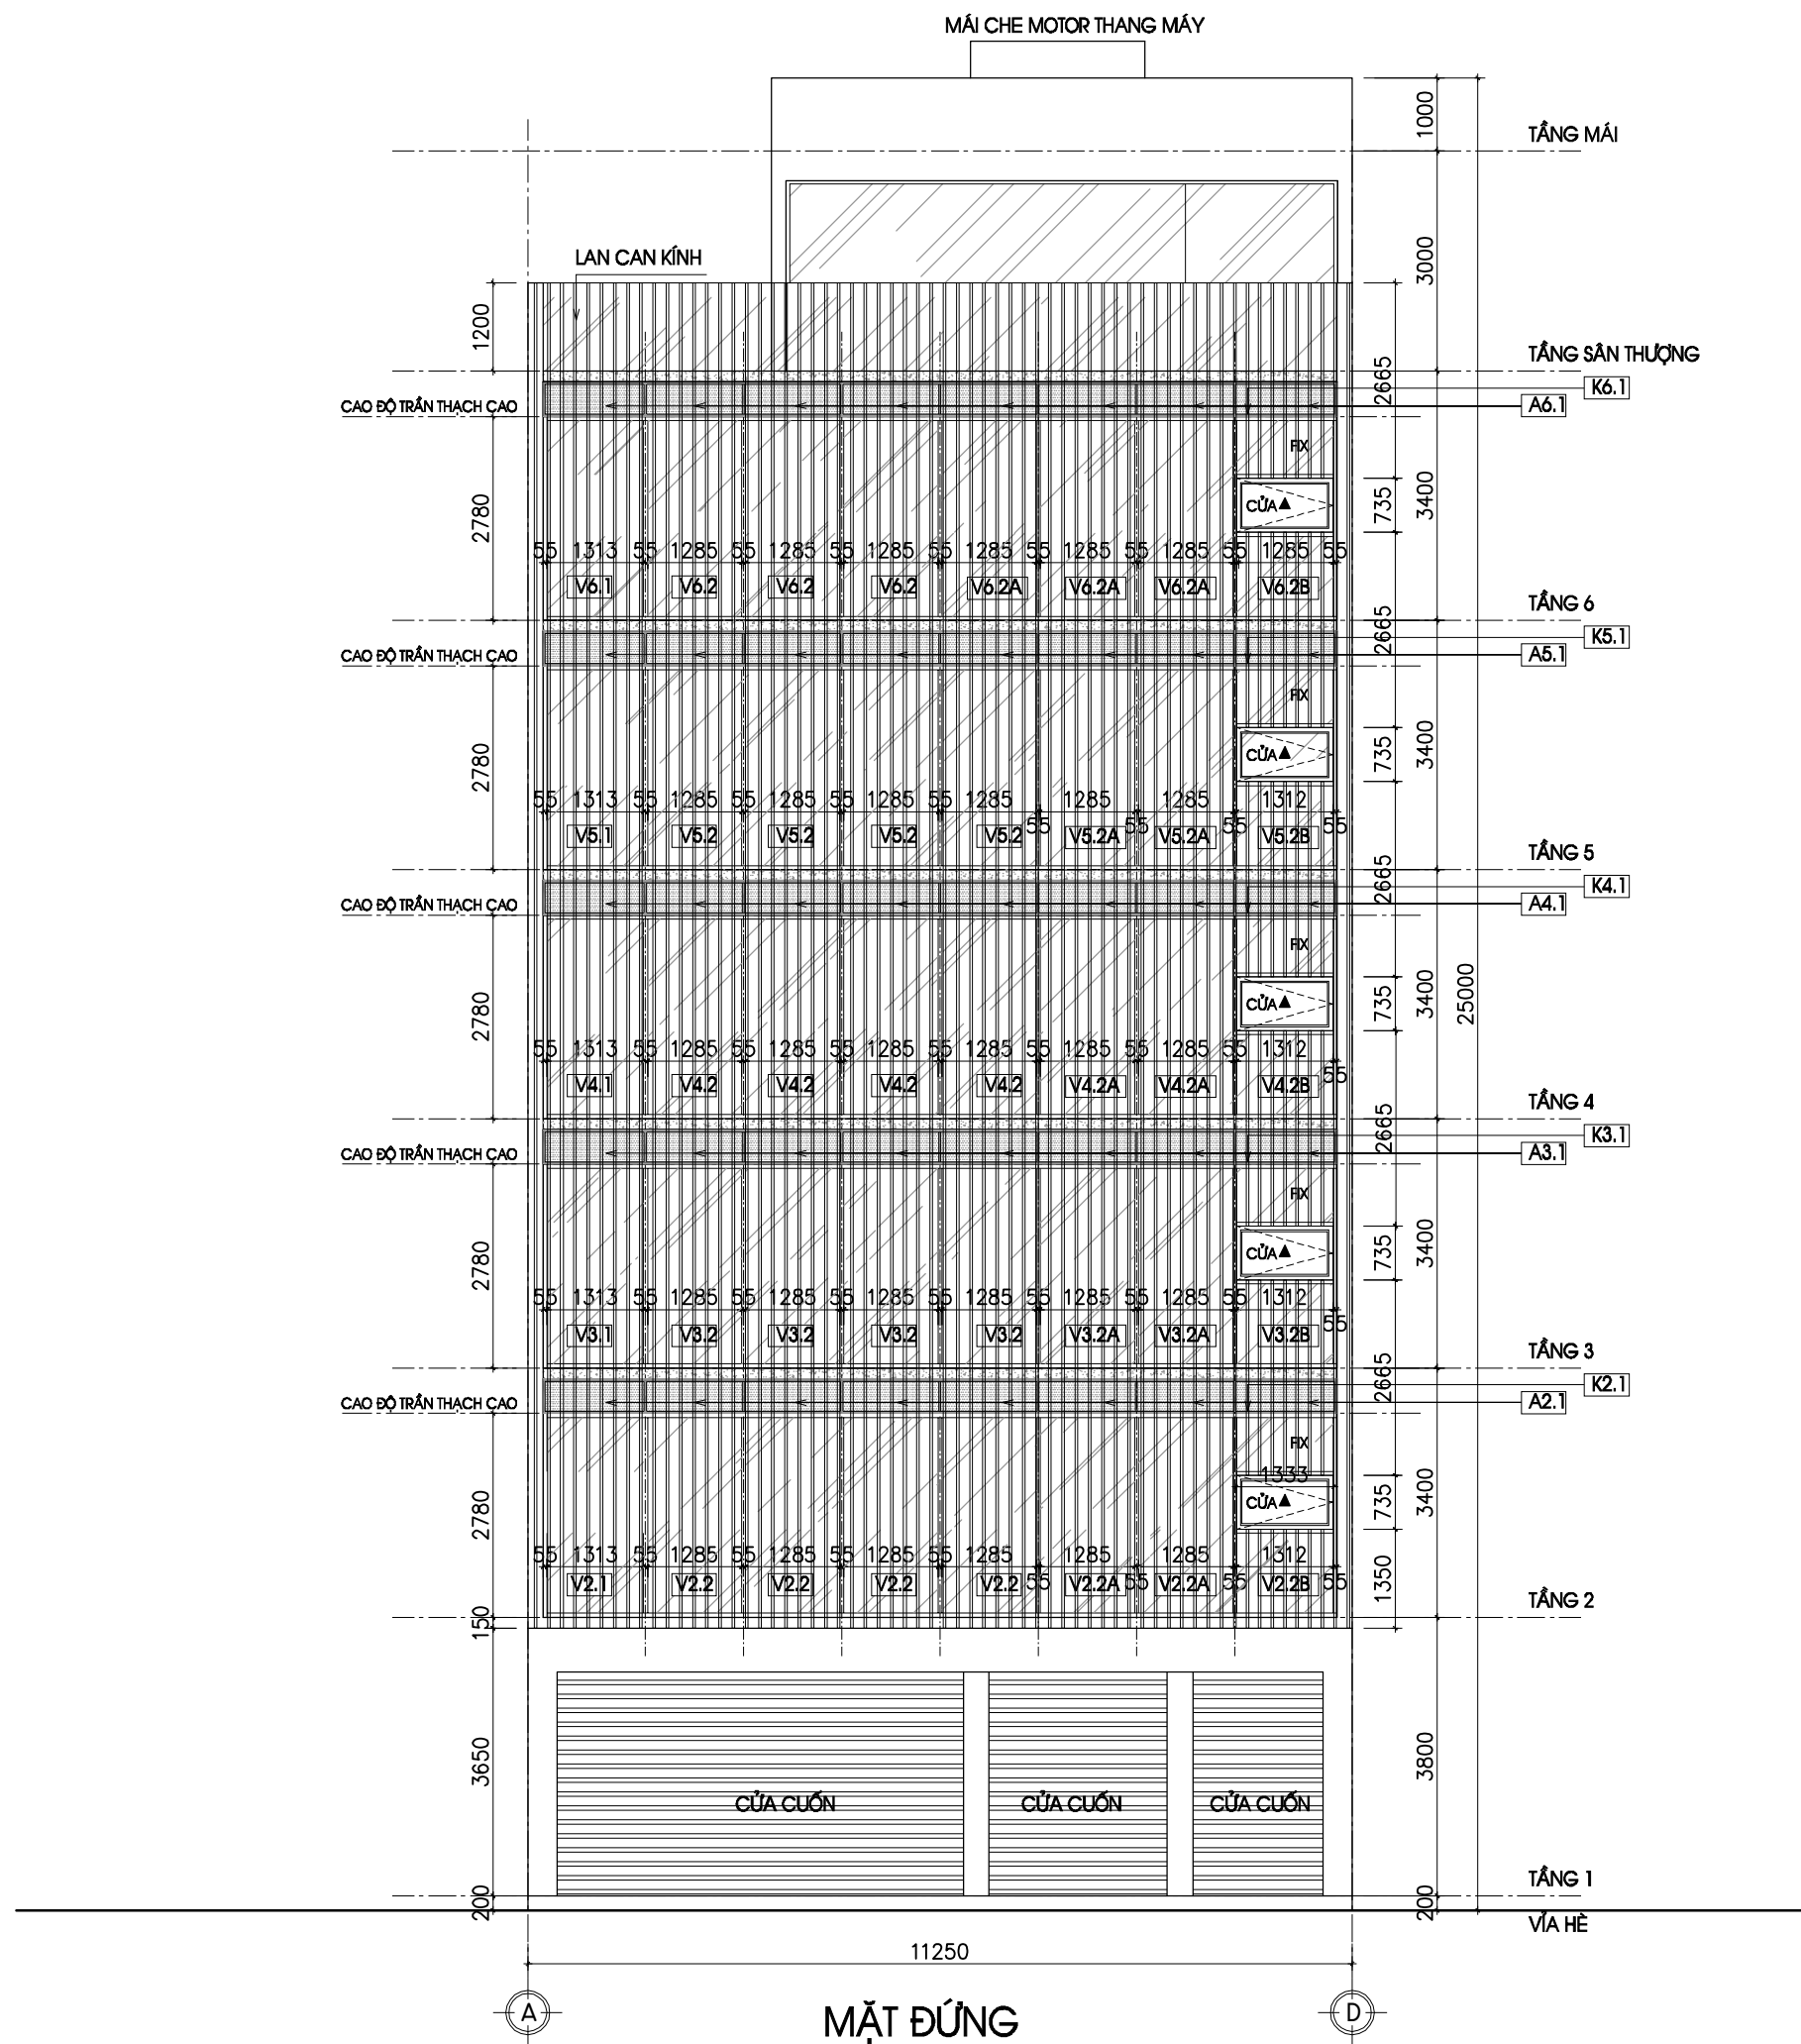

BẢN VẼ HOÀN CÔNG

GHI CHÚ

CHỦ ĐẦU TƯ

ÔNG VŨ THANH TÂM

QLDA

BAN QLDA ADORA

ĐƠN VỊ THI CÔNG

CTY TNHH XÂY DỰNG CƠ ĐIỆN

TRÍ TRUNG

ĐC: 37 LÊ VĂN HUÂN, PHƯỜNG 13, Q.TÂN BÌNH, TP.HCM

ĐT: 028.38.121.637

Email: tritruongco@gmail.com

GIÁM ĐỐC

NGUYỄN VĂN TẠO

QLKT

THS.KTS NGUYỄN HOÀI VŨ

VỀ

KTS.PHAN QUỐC VỸ

CÔNG TRÌNH

NHÀ Ở

ĐỊA ĐIỂM: 900-902-904 CÁCH MẠNG THÁNG 8

PHƯỜNG 5, QUẬN TÂN BÌNH, TP HCM

HỒ SƠ PHÁT HÀNH / HẠNG MỤC

PHẦN KIẾN TRÚC

TÊN BẢN VẼ

MẶT ĐÚNG

NGÀY	TỶ LỆ

20/04/2022	

SỐ HIỆU BẢN VẼ	A-P2-2.1

MỤC ĐÍCH PHÁT HÀNH

BẢN VẼ THI CÔNG	☒

TRÌNH DUYỆT	☐

HOÀN CÔNG	☐

HIỆU CHỈNH

NGÀY	NỘI DUNG