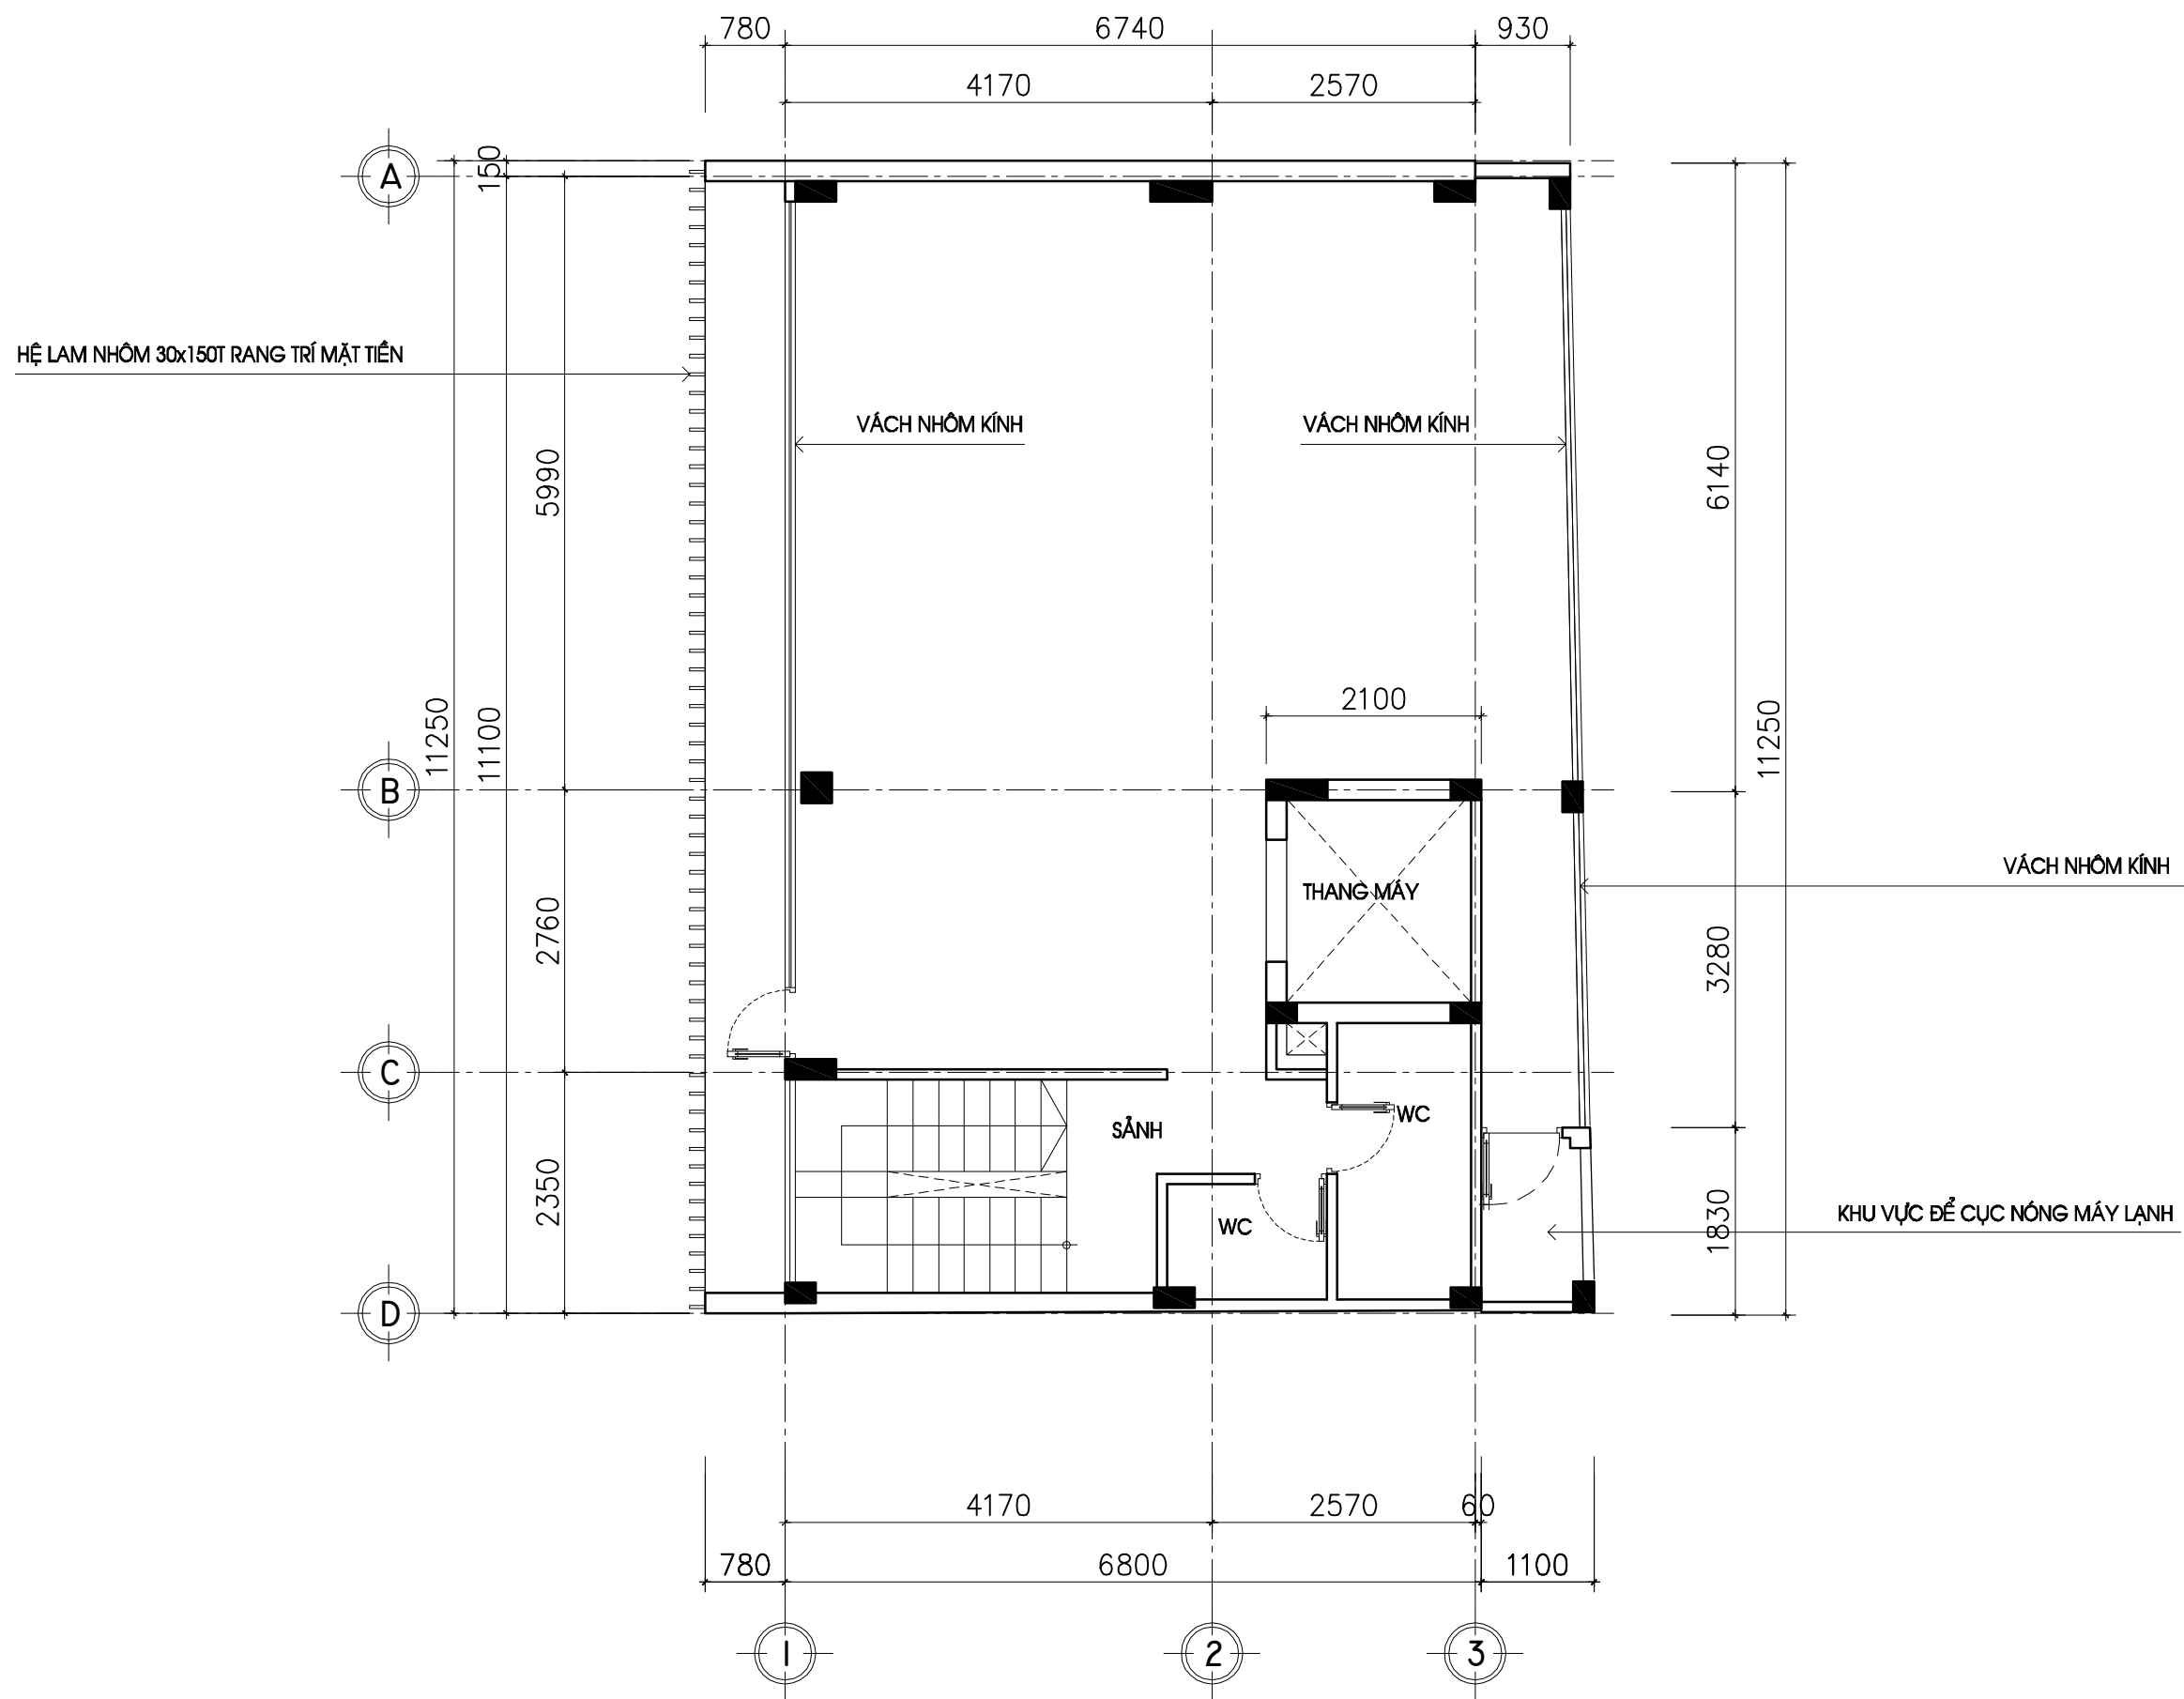

MẶT BẰNG TẦNG 4

BẢN VẼ HOÀN CÔNG	
GHI CHÚ	
CHỦ ĐẦU TƯ	
ÔNG VŨ THANH TÂM QLDA BAN QLDA ADORA	
ĐƠN VỊ THI CÔNG CTY TNHH XÂY DỰNG CƠ ĐIỆN TRÍ TRUNG ĐC: 37 LÊ VĂN HUÂN, PHƯỜNG 13, Q.TÂN BÌNH, TP.HCM ĐT: 028.38.121.637 Email: tritrongco@gmail.com	
GIÁM ĐỐC	
NGUYỄN VĂN TẠO Q.KT THS.KTS NGUYỄN HOÀI VŨ VẼ KTS.PHAN QUỐC VỸ	
CÔNG TRÌNH	
NHÀ Ở ĐỊA ĐIỂM: 900-902-904 CÁCH MẠNG THÁNG 8 PHƯỜNG 5, QUẬN TÂN BÌNH, TP HCM HỒ SƠ PHÁT HÀNH / HẠNG MỤC	
PHẦN KIẾN TRÚC	
TÊN BẢN VẼ	
MB TẦNG 4	
NGÀY	TỶ LỆ
20/04/2022	
SỐ HIỆU BẢN VẼ	A-P2-1.4
MỤC ĐÍCH PHÁT HÀNH	
BẢN VẼ THI CÔNG	☒
TRÌNH DUYỆT	☐
HOÀN CÔNG	☐
HIỆU CHỈNH	
NGÀY	NỘI DUNG