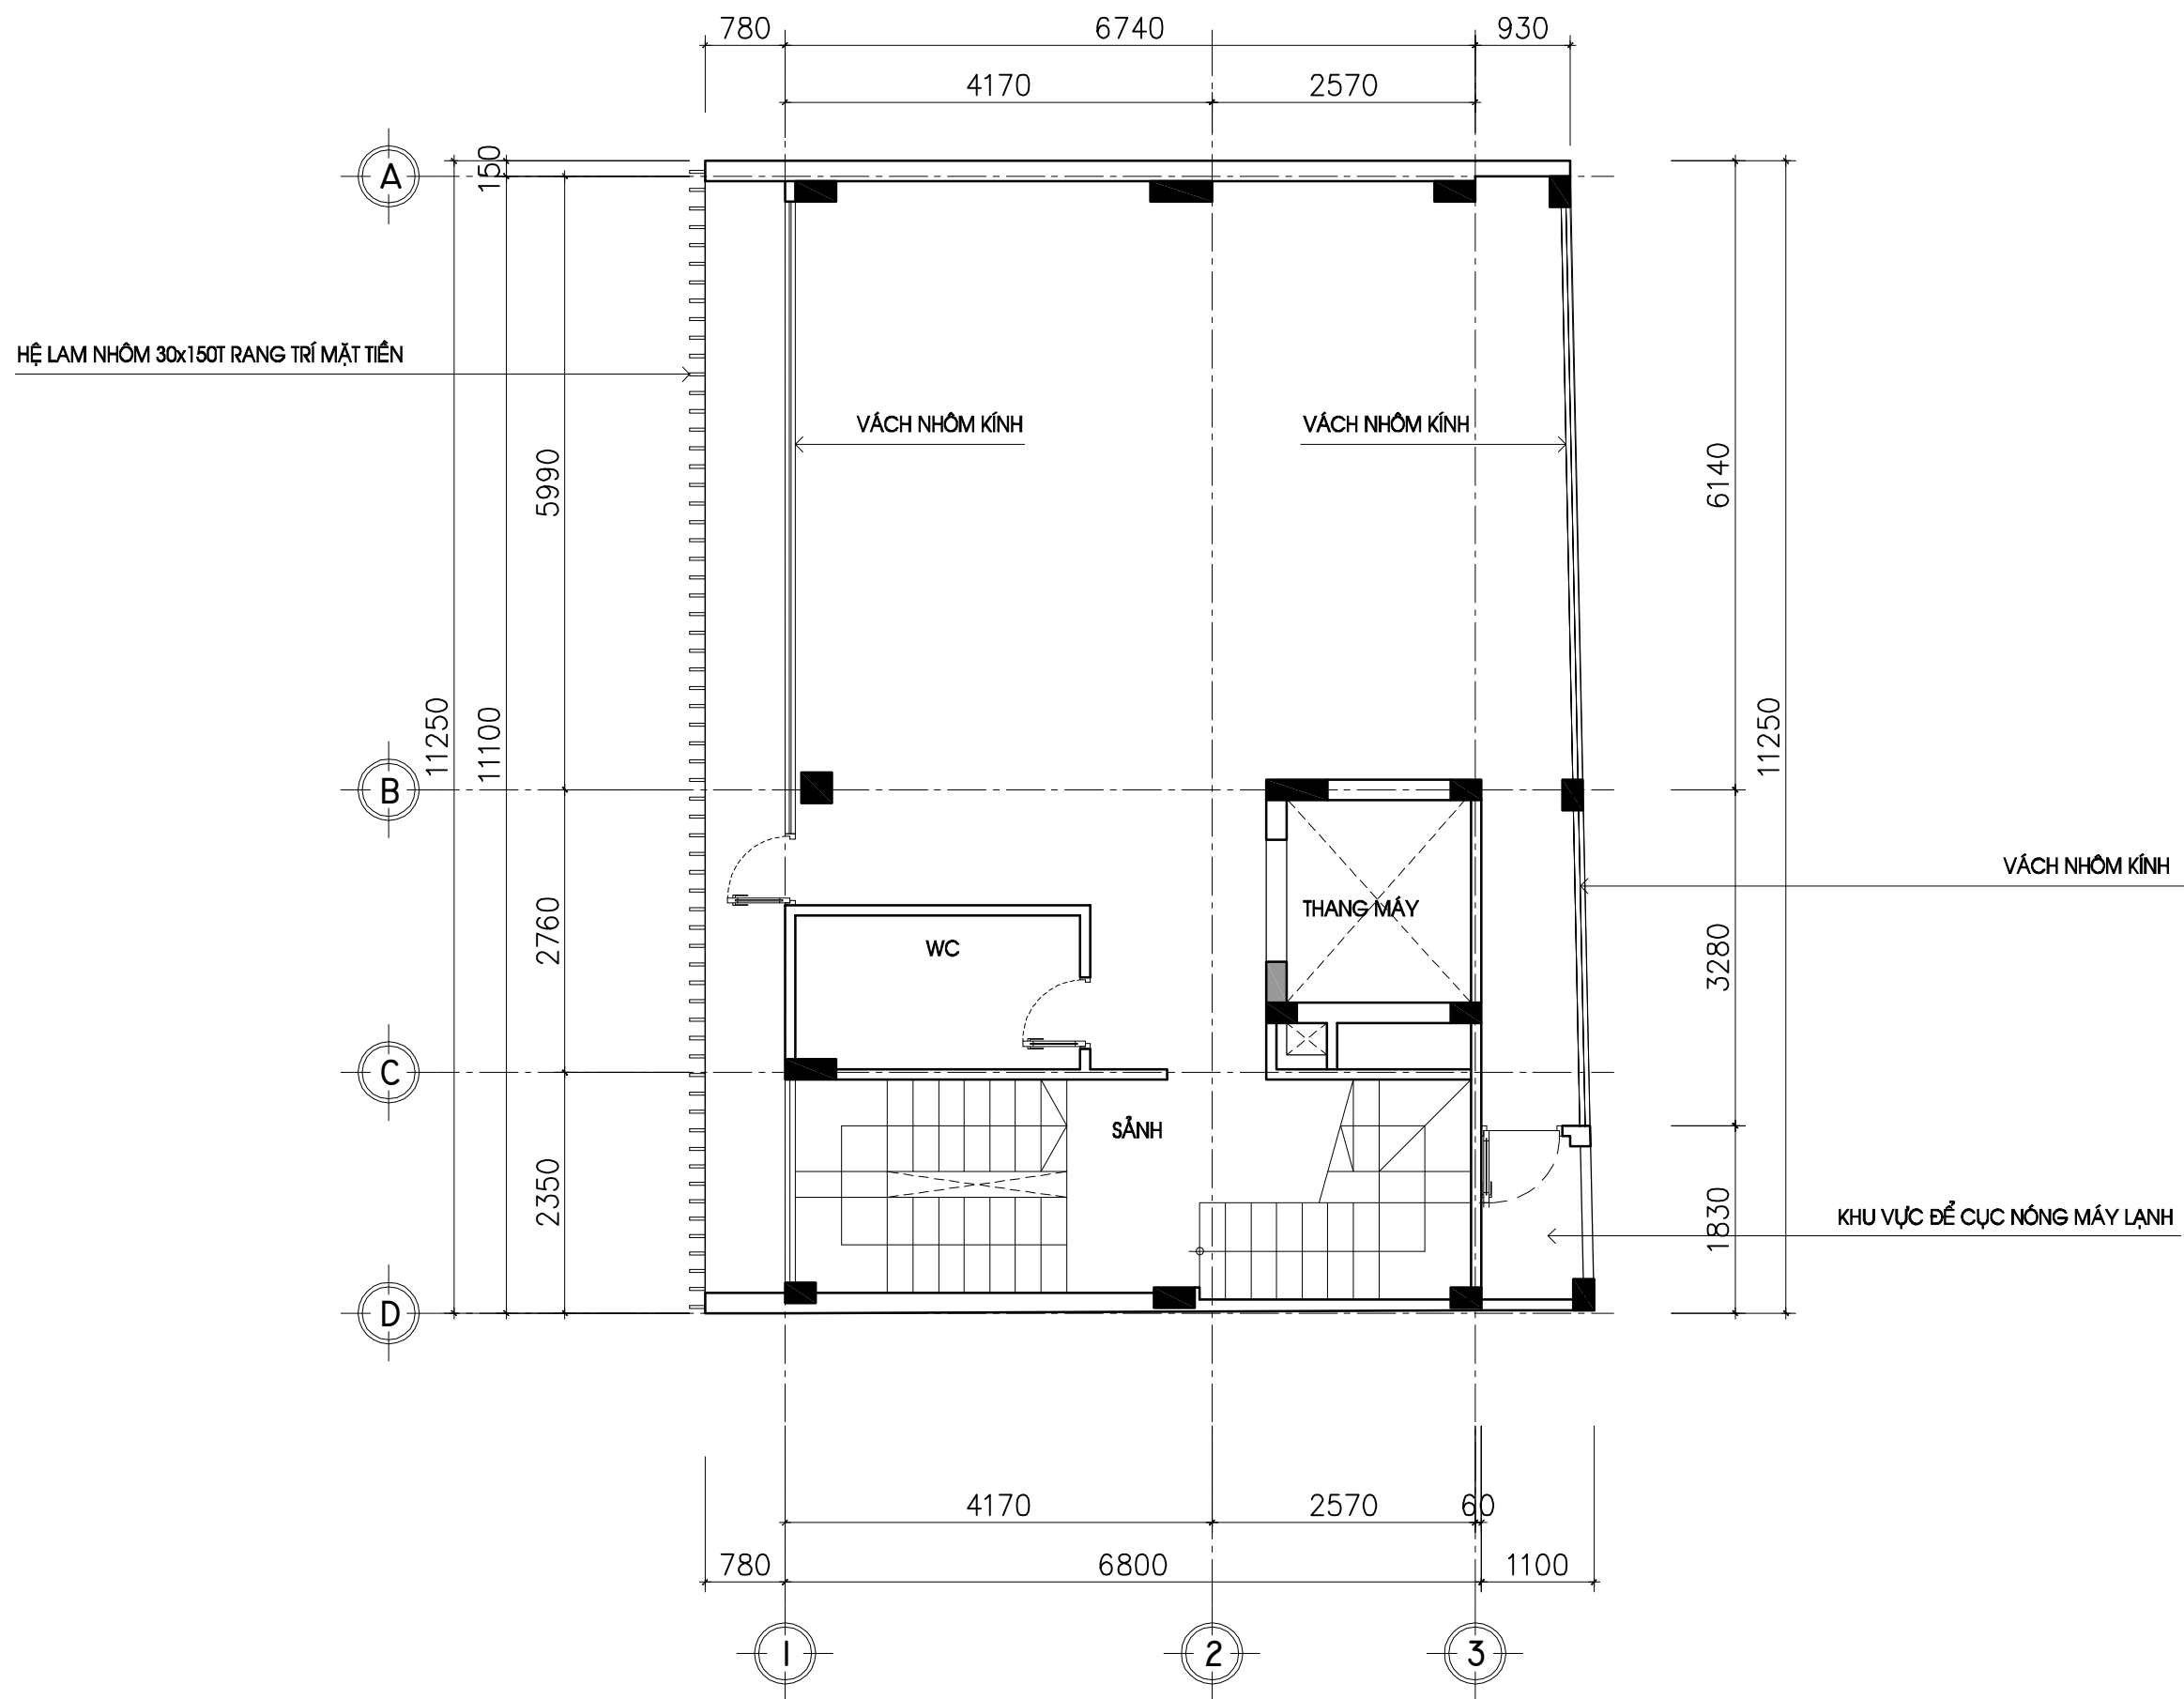

MẶT BẰNG TẦNG 6

BẢN VẼ HOÀN CÔNG	
GHI CHÚ	
CHỦ ĐẦU TƯ	
ÔNG VŨ THANH TÂM	
QLDA	
BAN QLDA ADORA	
ĐƠN VỊ THI CÔNG	
CTY TNHH XÂY DỰNG CƠ ĐIỆN	
TRÍ TRUNG	
ĐC: 37 LÊ VĂN HUÂN, PHƯỜNG 13, Q.TÂN BÌNH, TP.HCM	
ĐT: 028.38.121.637	
Email: tritrongco@gmail.com	
GIÁM ĐỐC	
NGUYỄN VĂN TẠO	
QLKT	
THS.KTS NGUYỄN HOÀI VŨ	
VỀ	
KTS.PHAN QUỐC VỸ	
CÔNG TRÌNH	
NHÀ Ở	
ĐỊA ĐIỂM: 900-902-904 CÁCH MẠNG THÁNG 8	
PHƯỜNG 5, QUẬN TÂN BÌNH, TP HCM	
HỒ SƠ PHÁT HÀNH / HẠNG MỤC	
PHẦN KIẾN TRÚC	
TÊN BẢN VẼ	
MB TẦNG 6	
NGÀY	TỶ LỆ
20/04/2022	
SỐ HIỆU BẢN VẼ	A-P2-1.6
MỤC ĐÍCH PHÁT HÀNH	
BẢN VẼ THI CÔNG	☒
TRÌNH DUYỆT	☐
HOÀN CÔNG	☐
HIỆU CHỈNH	
NGÀY	NỘI DUNG