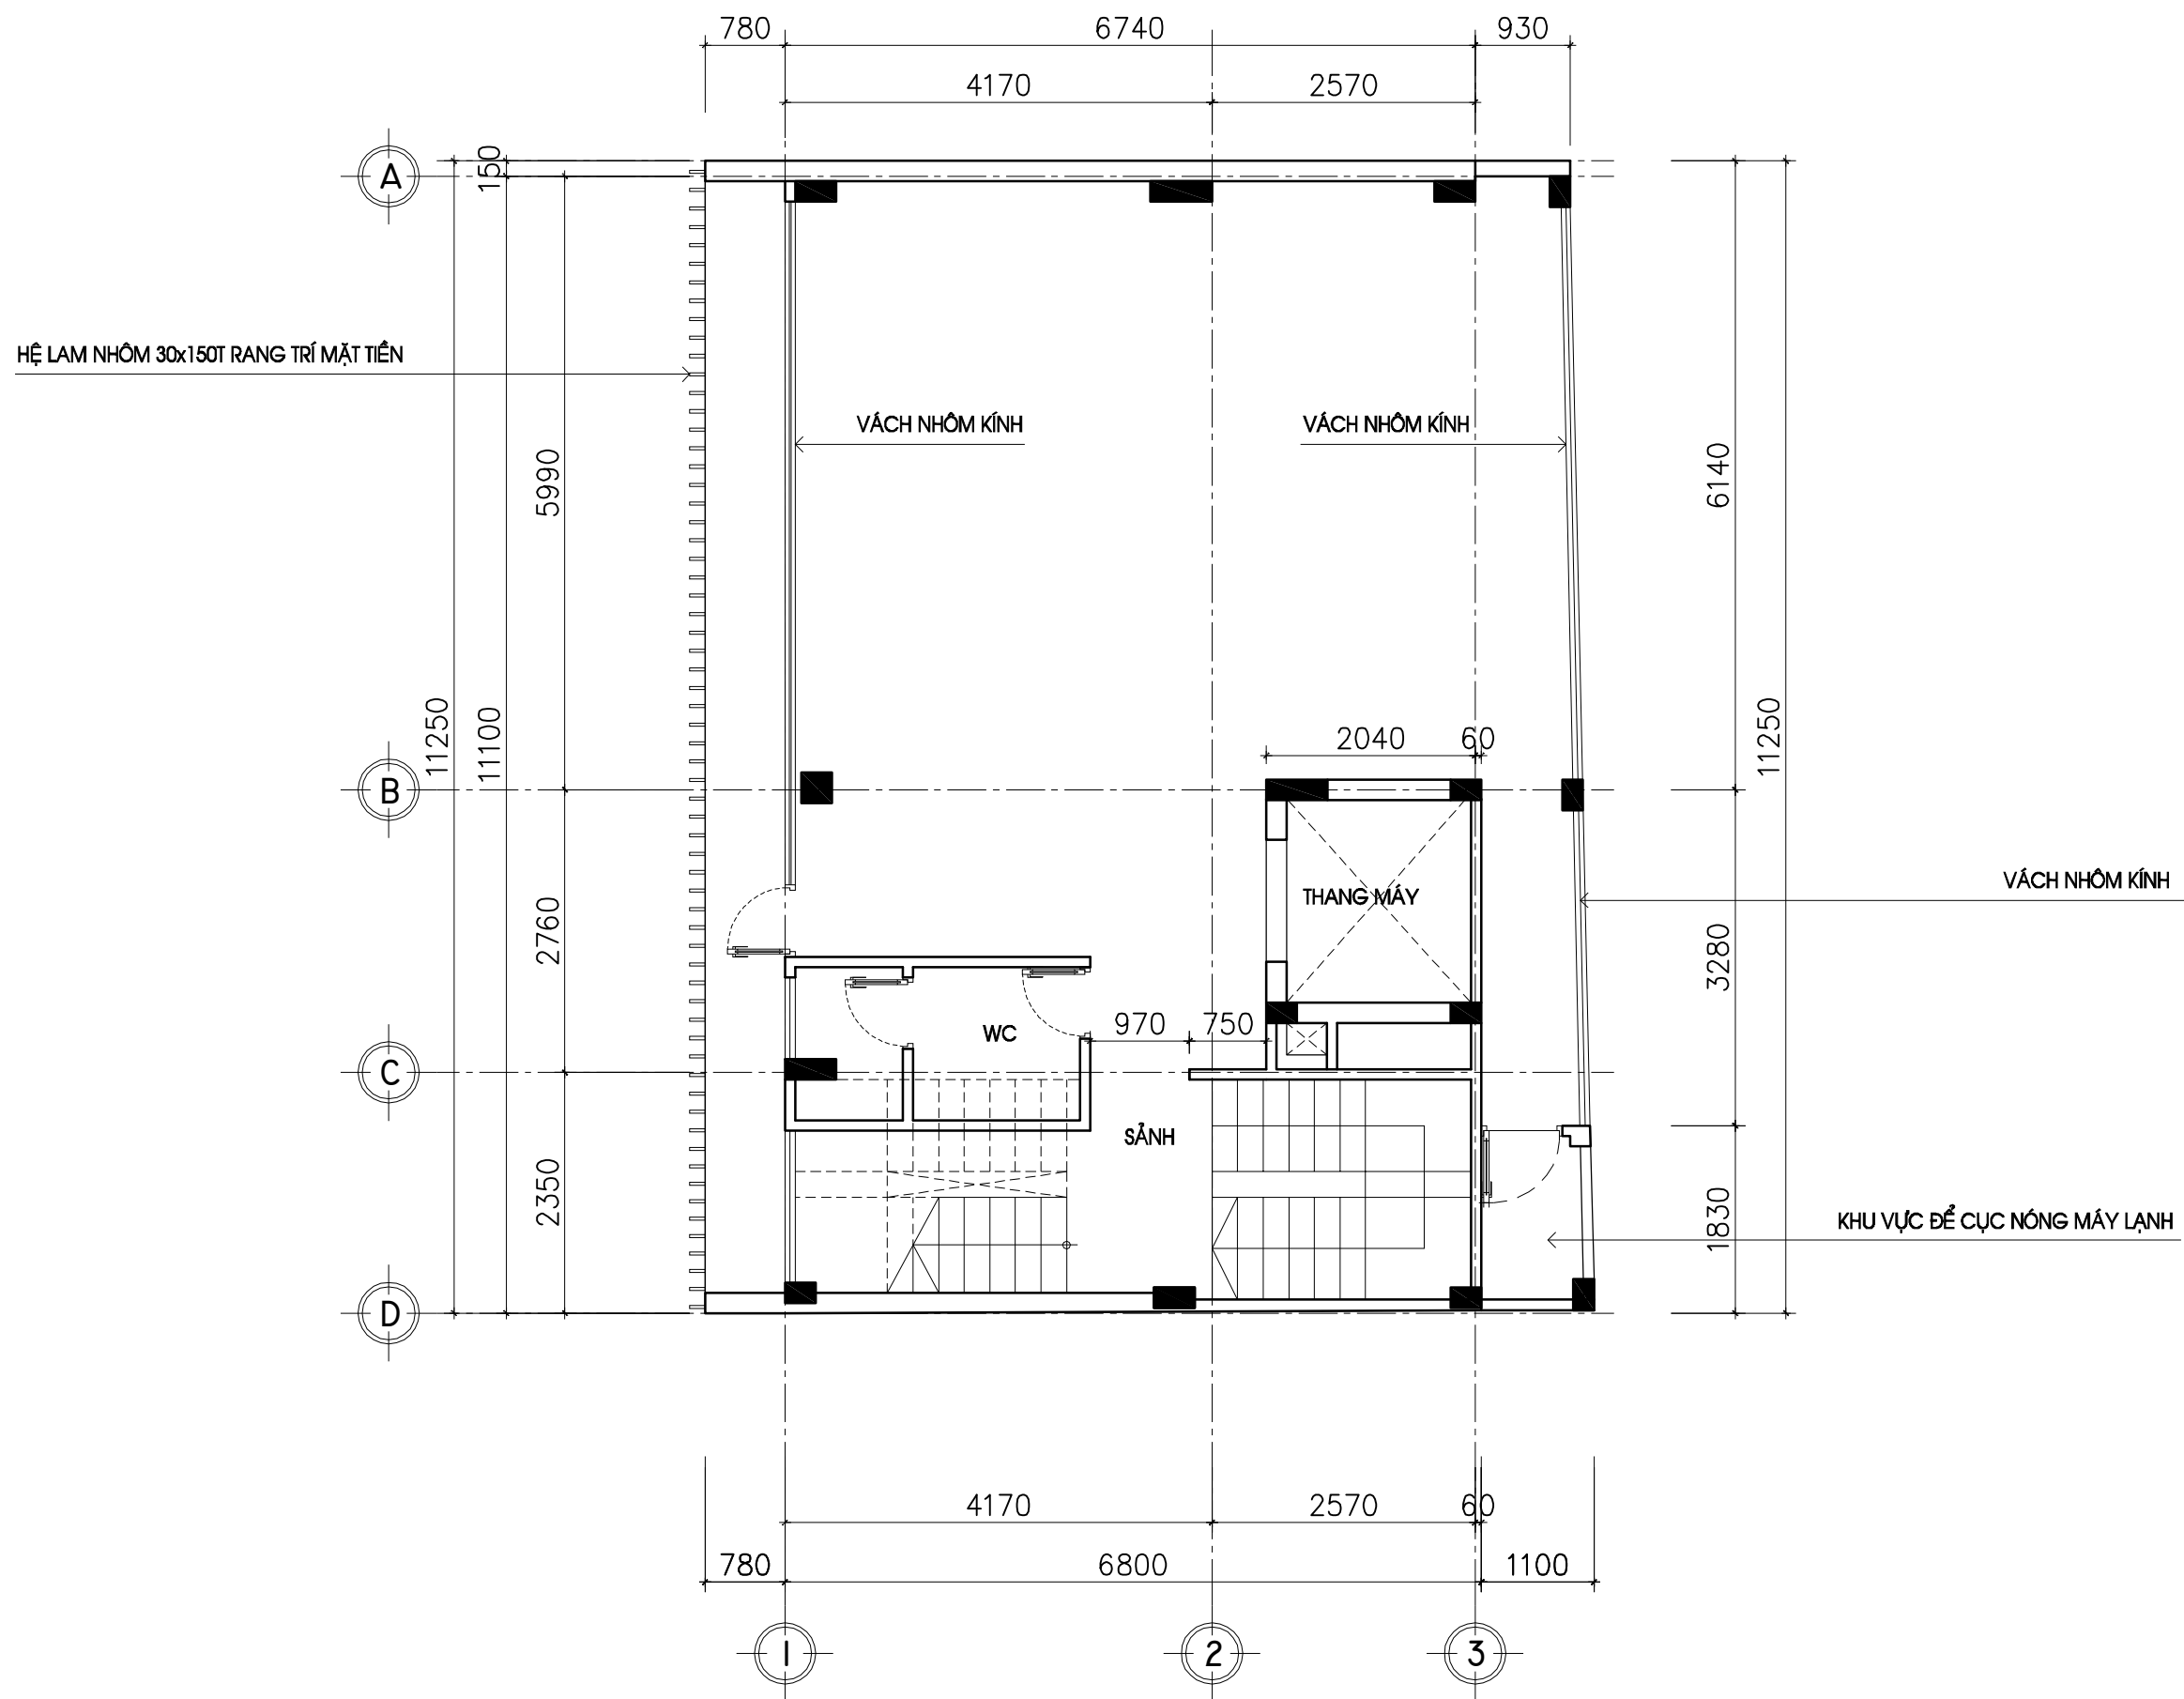

MẶT BẰNG TẦNG 2

BẢN VẼ HOÀN CÔNG	
GHI CHÚ	
CHỦ ĐẦU TƯ	
ÔNG VŨ THANH TÂM	
QLDA	
BAN QLDA ADORA	
ĐƠN VỊ THI CÔNG	
CTY TNHH XÂY DỰNG CƠ ĐIỆN	
TRÍ TRUNG	
ĐC: 37 LÊ VĂN HUÂN, PHƯỜNG 13, Q.TÂN BÌNH, TP.HCM	
ĐT: 028.38.121.637	
Email: tritrongco@gmail.com	
GIÁM ĐỐC	
NGUYỄN VĂN TẠO	
QLKT	
THS.KTS NGUYỄN HOÀI VŨ	
VỀ	
KTS.PHAN QUỐC VỸ	
CÔNG TRÌNH	
NHÀ Ở	
ĐỊA ĐIỂM: 900-902-904 CÁCH MẠNG THÁNG 8	
PHƯỜNG 5, QUẬN TÂN BÌNH, TP HCM	
HỒ SƠ PHÁT HÀNH / HẠNG MỤC	
PHẦN KIẾN TRÚC	
TÊN BẢN VẼ	
MB TẦNG 2	
NGÀY	TỶ LỆ
20/04/2022	
SỐ HIỆU BẢN VẼ	A-P2-1.2
MỤC ĐÍCH PHÁT HÀNH	
BẢN VẼ THI CÔNG	☒
TRÌNH DUYỆT	☐
HOÀN CÔNG	☐
HIỆU CHỈNH	
NGÀY	NỘI DUNG