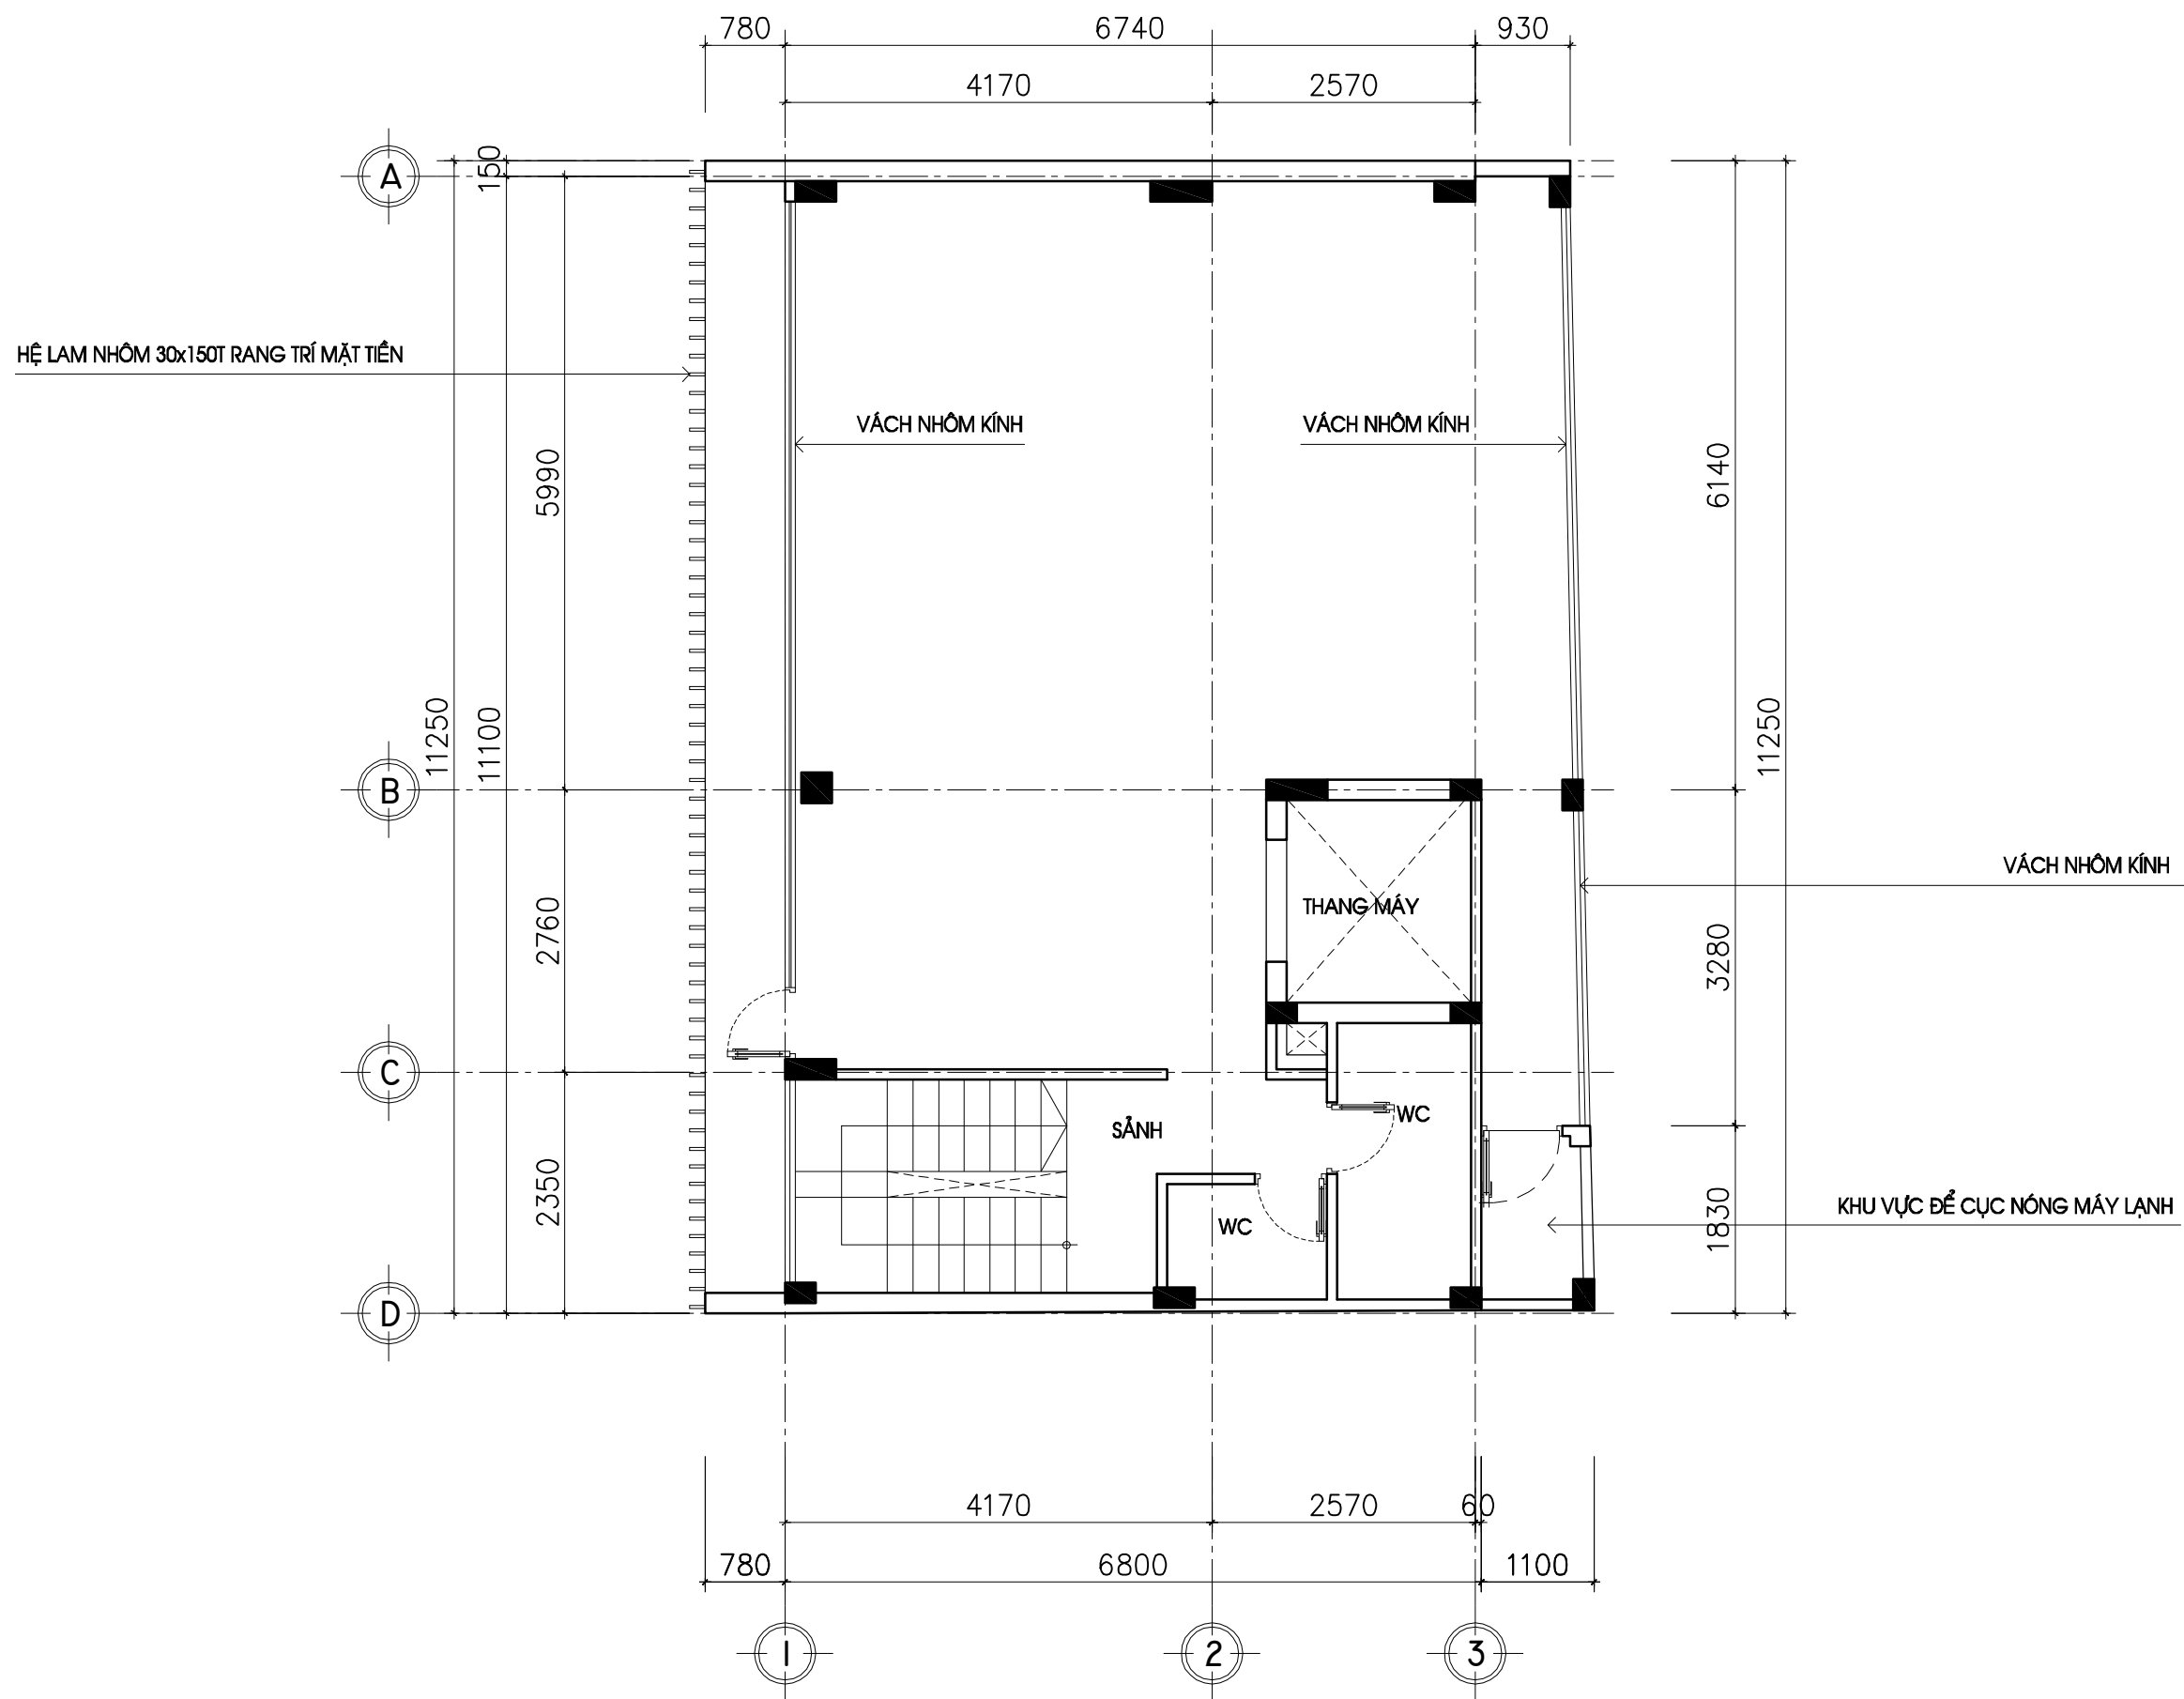

MẶT BẰNG TẦNG 3

BẢN VẼ HOÀN CÔNG	
GHI CHÚ	
CHỦ ĐẦU TƯ	
ÔNG VŨ THANH TÂM QLDA BAN QLDA ADORA	
ĐƠN VỊ THI CÔNG CTY TNHH XÂY DỰNG CƠ ĐIỆN TRÍ TRUNG ĐC: 37 LÊ VĂN HUÂN, PHƯỜNG 13, Q.TÂN BÌNH, TP.HCM ĐT: 028.38.121.637 Email: tritrongco@gmail.com	
GIÁM ĐỐC NGUYỄN VĂN TẠO Q.KT THS.KTS NGUYỄN HOÀI VŨ VẼ KTS.PHAN QUỐC VỸ	
CÔNG TRÌNH NHÀ Ở ĐỊA ĐIỂM: 900-902-904 CÁCH MẠNG THÁNG 8 PHƯỜNG 5, QUẬN TÂN BÌNH, TP HCM HỒ SƠ PHÁT HÀNH / HẠNG MỤC	
PHẦN KIẾN TRÚC TÊN BẢN VẼ MB TẦNG 3	
NGÀY	TỶ LỆ
20/04/2022	
SỐ HIỆU BẢN VẼ	A-P2-1.3
MỤC ĐÍCH PHÁT HÀNH	
BẢN VẼ THI CÔNG	☒
TRÌNH DUYỆT	☐
HOÀN CÔNG	☐
HIỆU CHỈNH	
NGÀY	NỘI DUNG