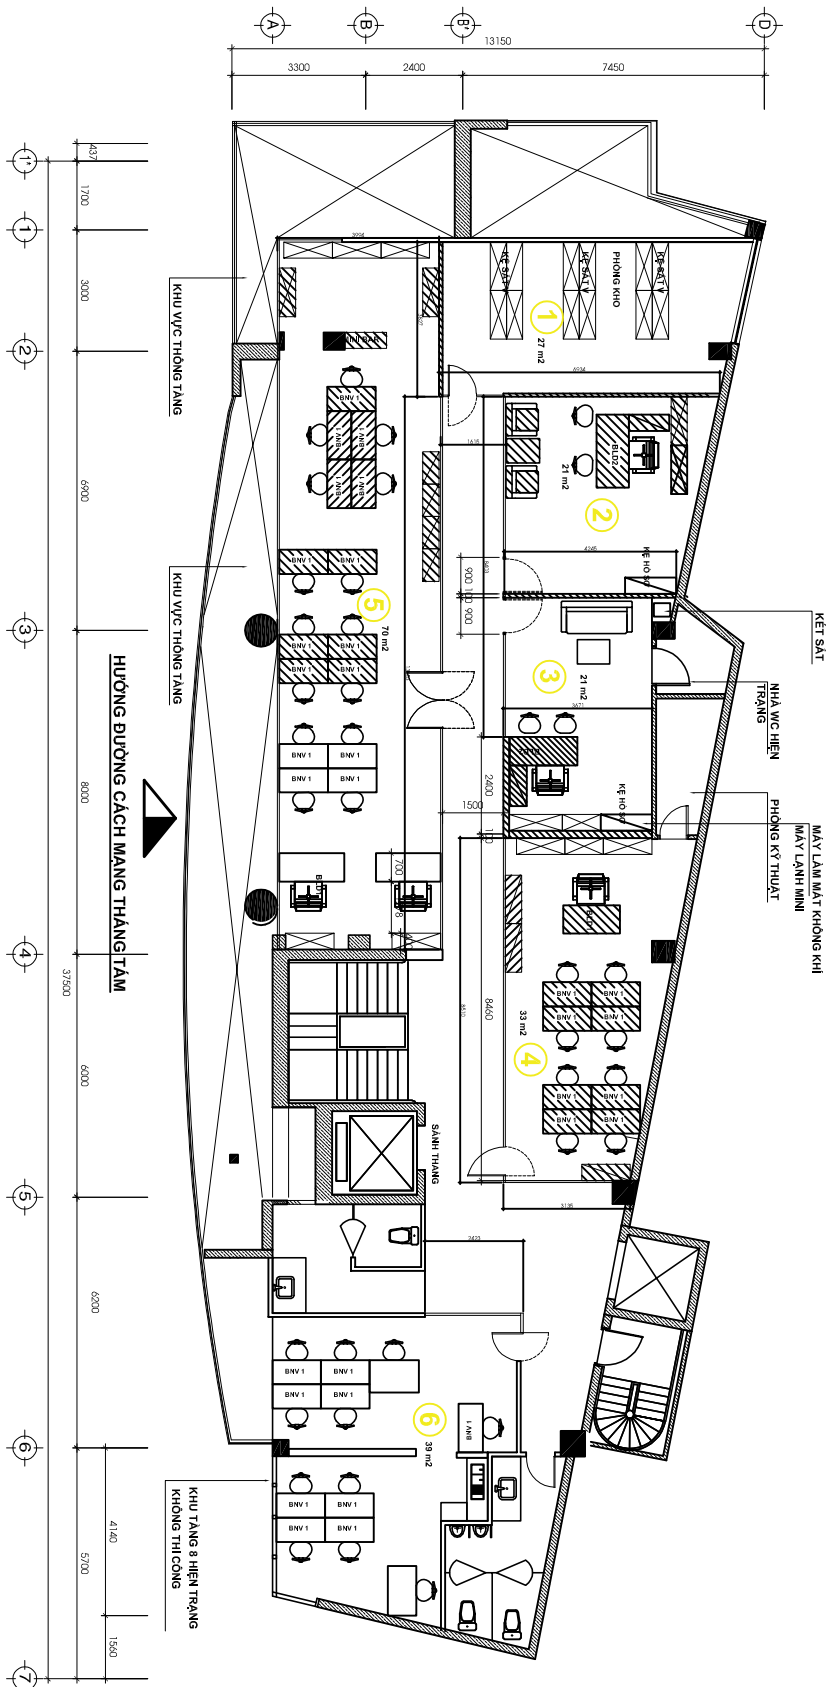

TẦNG 8: CÒN TRÔNG CẢ TẦNG 320M². TRỪ VỊ TRÍ KHO SỔ 1

MB BỐ TRÍ NỘI THẤT - TẦNG 8 TL 1/100

GHI CHÚ:

GHI CHÚ NỘI THẤT

GHI CHÚ FITOUT

	NỘI THẤT TÀN DỨNG
	NỘI THẤT LÂM MỜI
	BÀN LẠNH ĐẠO 700 x 1400
	BÀN LẠNH ĐẠO 800 x 1600
	TỦ HỒ SỔ THẤP
	TỦ HỒ SỔ CAO

	NỘI THẤT TÀN DỨNG LẠI
	NỘI THẤT MỜI

Kiểm tra kích thước thực tế trước khi thi công.

ĐƠN VỊ THIẾT KẾ - DESIGN COMPANY

ST/NO: NS/VDATE NỘI DUNG/CONTENTS

CONCEPT DOCUMENT STAGE
THIẾT KẾ SƠ BỘ

CHỦ ĐẦU TƯ - CLIENT

TUONG VIET TRADING AND PRODUCTION CO., LTD.

TUONG VIET
Your Right Way

CÔNG TRÌNH - PROJECT:

CẢI TẠO VĂN PHÒNG

VỊ TRÍ - LOCATION:

95 04/16, Ben Thanh Ward/District 1, HOANG

TÊN BẢN VẼ - DRAWING TITLE

PROJECT/PACKAGE NO: ISSUE DATE SCALE

DRAWING NO: REVISION