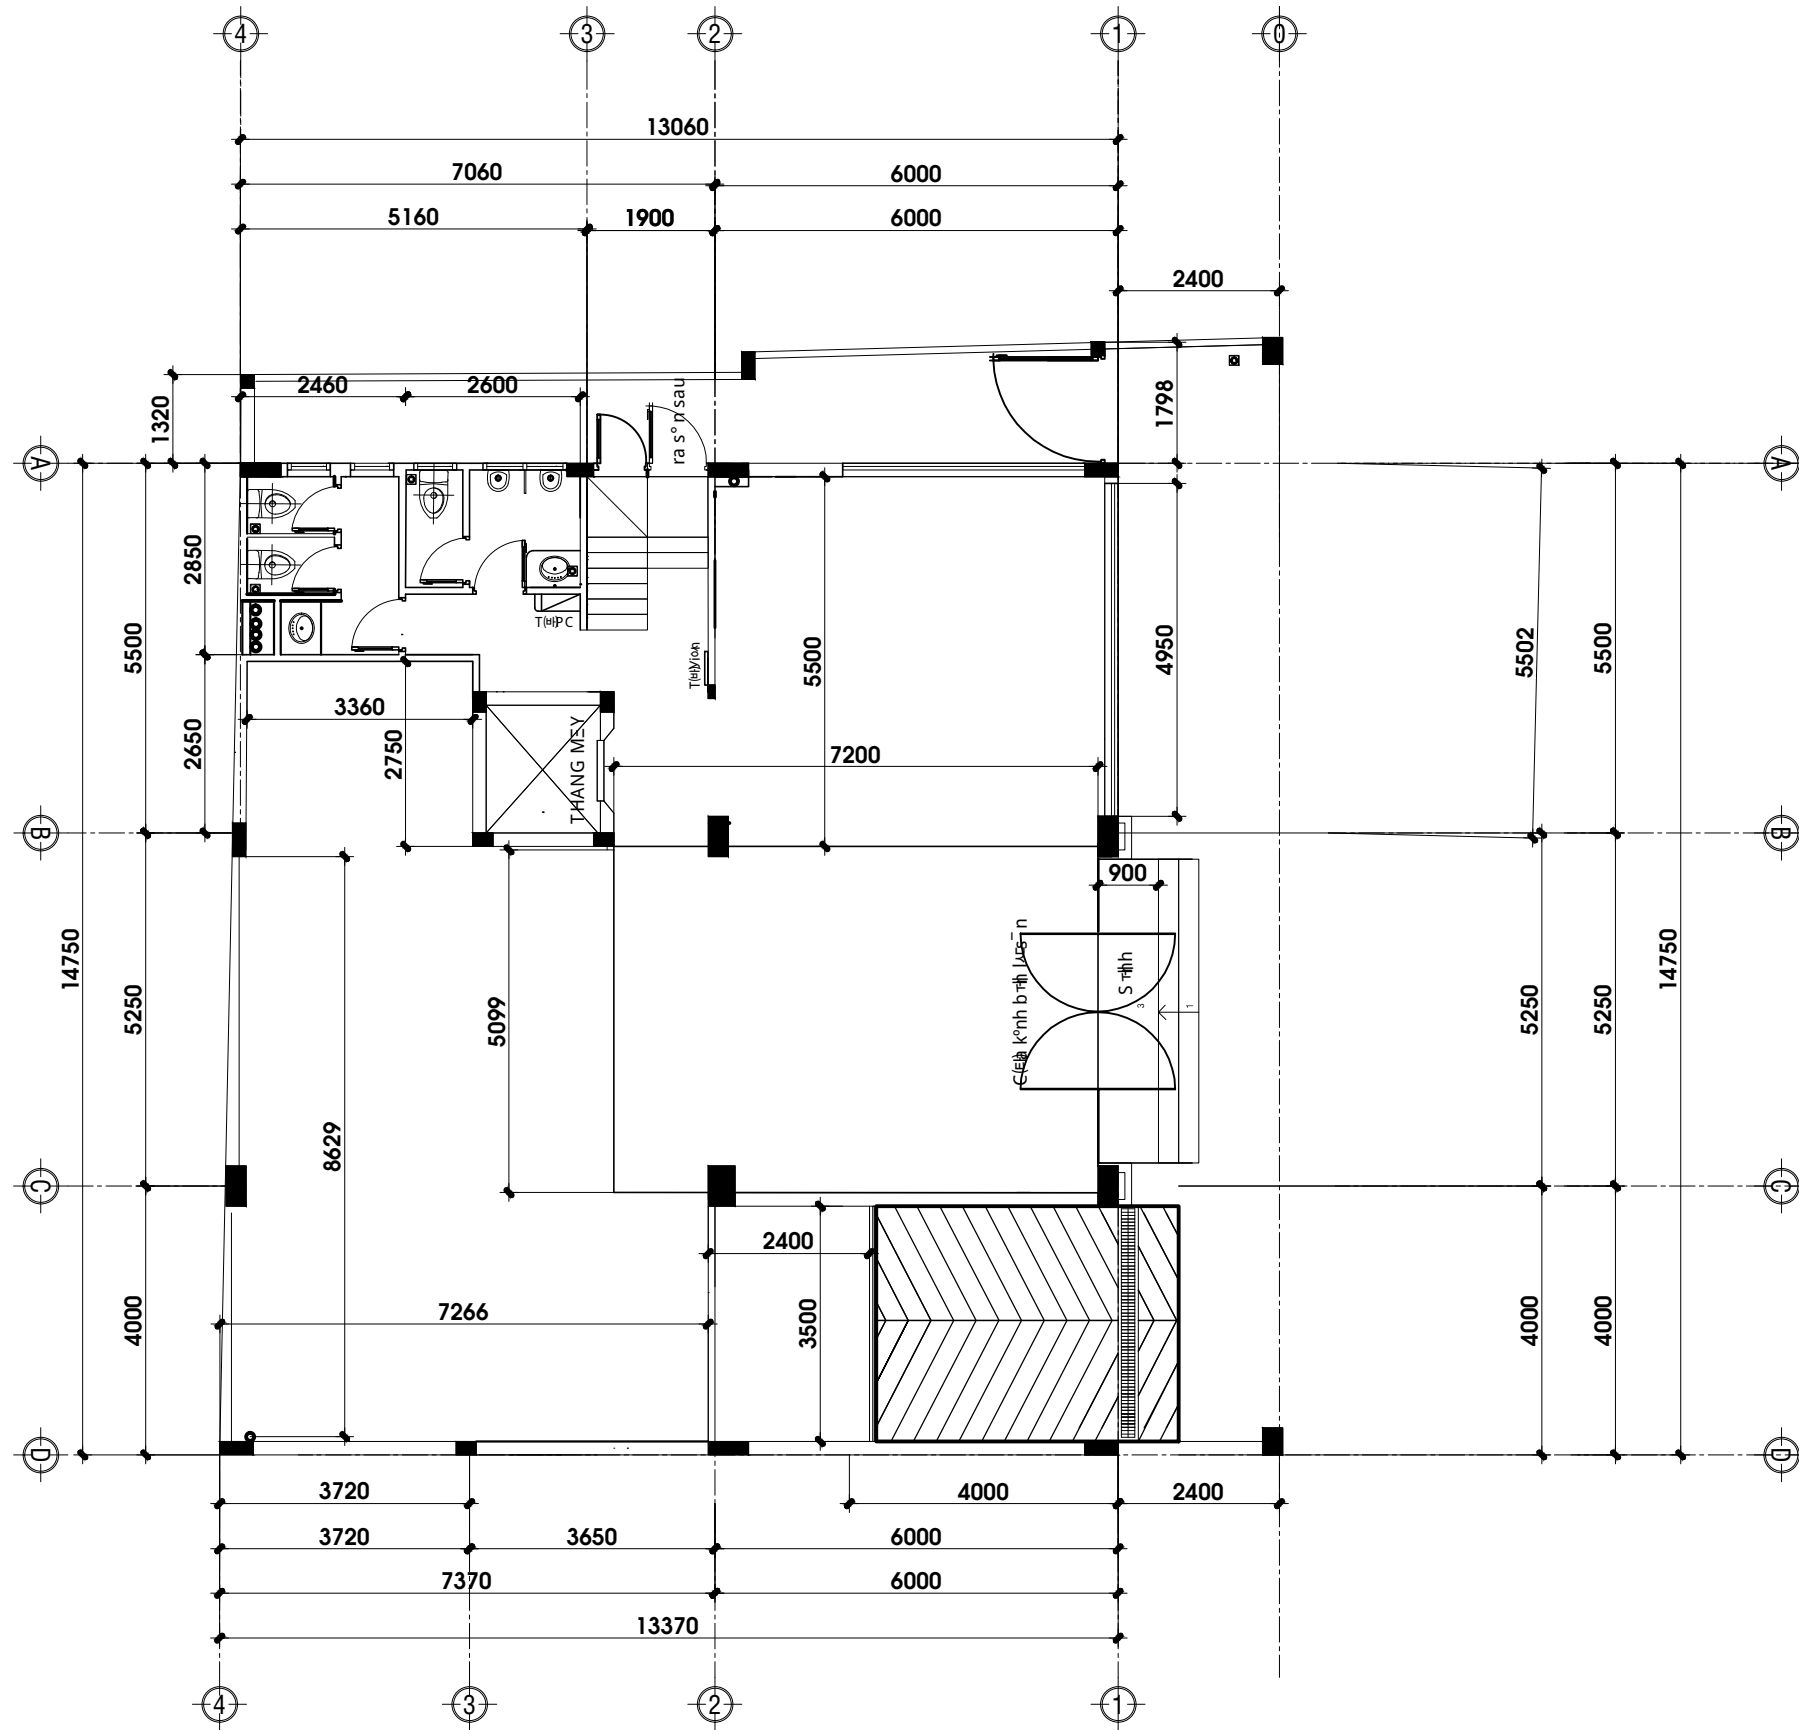

MẶT BẰNG T-NG TR Ơ T L : 1%100

CH(明)レ-U T 乙	
V 乙 TH 乙 H C 乙 乙 NG	
CX NG TR NH:	
NHA 乙 乙 INN C 乙 乙 RINNG L 乙 乙 X TH 乙 乙	
b 乙 乙 b I 乙 乙 M	
NH 乙 乙 S 乙 乙 :193B NAM K 乙 KH(乙 乙 NGH 乙 乙 P. 7 - Q. 3 - TP.HCM	
b 乙 乙 N V 乙 乙	
TH I 乙 乙 K 乙 乙 TH I C X NG CTY TNHH TH I 乙 乙 K 乙 乙 KI 乙 乙 TR 乙 乙 X MY D 乙 乙 NG V 乙 乙 TM T 乙 乙 N L (乙 乙 C	
b 乙 乙 ch 乙 乙	
89/40/31 Nguy 乙 乙 H 乙 乙 hg 乙 乙 o - P. 14 - Q. T 乙 乙 n B 乙 乙 h b T: 0911787188	
GI 乙 乙 M 乙 乙 乙 C	
LN V 乙 乙 LN T 乙 乙 乙 乙	
TH 乙 乙 乙 HI 乙 乙 n	
LN DUY ANH D 乙 乙 NG	
T NN BV:	
M 乙 乙 T B 乙 乙 NG TH O 乙 乙 T N 乙 乙 C T 乙 乙 NG TR 乙 乙 T	
NG 乙 乙 Y HT	KH 02
BVKT