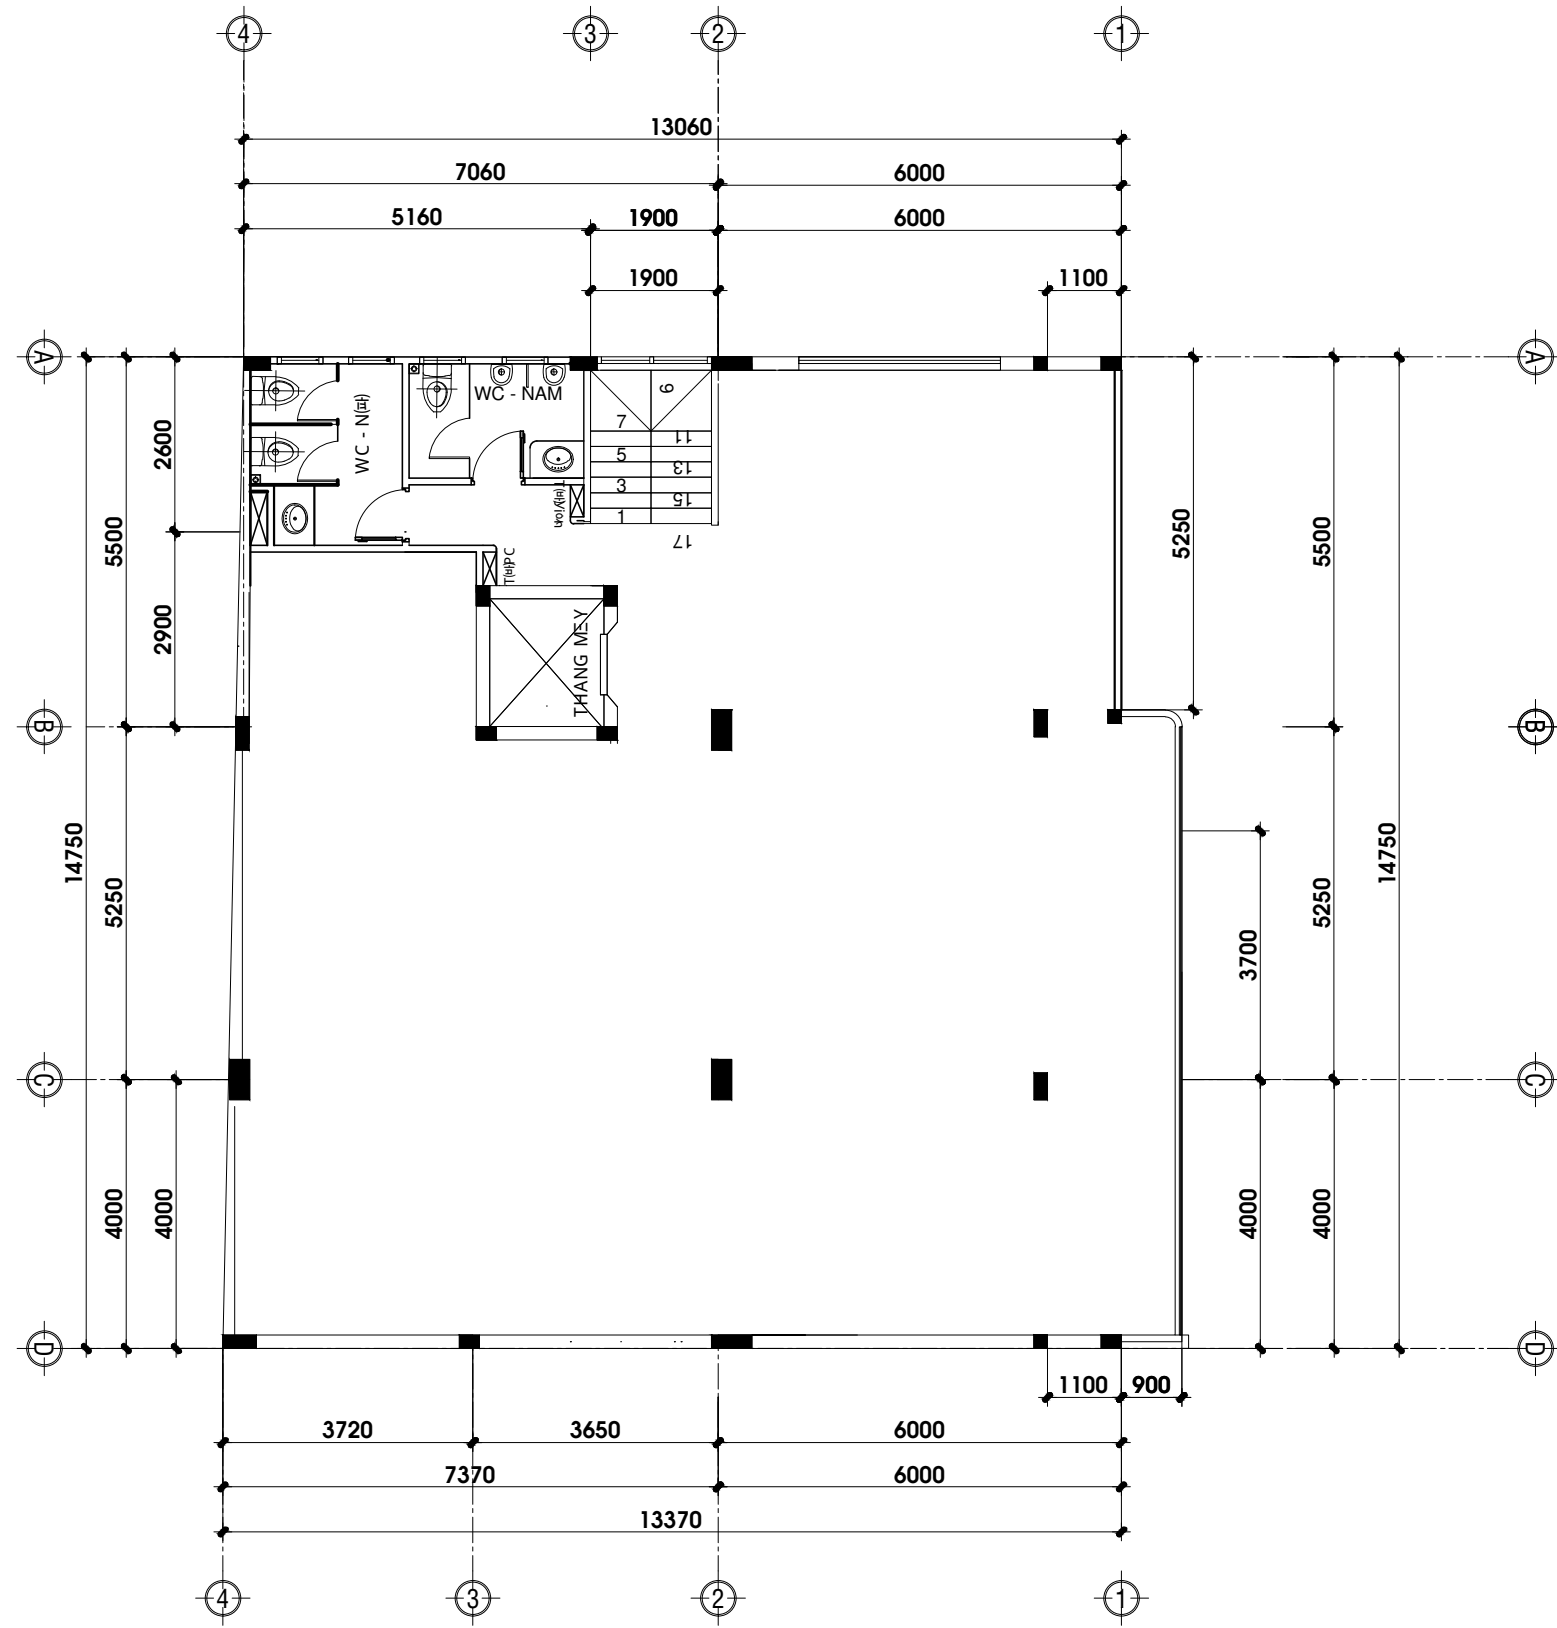

TNN BV:

MẶT BẰNG L-03 TL: 1%100

| | |
|---|-------|
| CH(0)6-U T 3 | |
| V ↔ TH ↔ H C ↔ 3 ↔ NG | |
| CX NG TR NH: NHA T 3 ↔ INN C ↔ R IN NG L ↔ X ↔ TH ↔ | |
| b ↔ b I ↔ M NH ù S ↔ : 193B NAM K ↔ KH(↔) NGH P P. 7 - Q. 3 - TP. HCM | |
| b ↔ N ↔ V ↔ TH I ↔ K ↔ TH I C X NG C T Y T N H H TH I ↔ K ↔ K I ↔ N T R Q C X M Y D ↔ N G V ù T M T ↔ N L(↔) C | |
| b ↔ ch ↔ 89/40/31 N g u y 3 1 H ↔ h g b ↔ o - P. 14 - Q. T ↔ n B ↔ h b T: 0911787188 | |
| G I E M b ↔ C | |
| L N V L I N T A ↔ | |
| TH I ↔ K ↔ | |
| N G U Y 3 1 T ↔ N b ↔ | |
| T H ↔ H I ↔ N | |
| L N D U Y A N H D ↔ N G | |
| T N N B V: | |
| NG ù Y H T | /2020 |
| KC | TT BV |
| | TS BV |