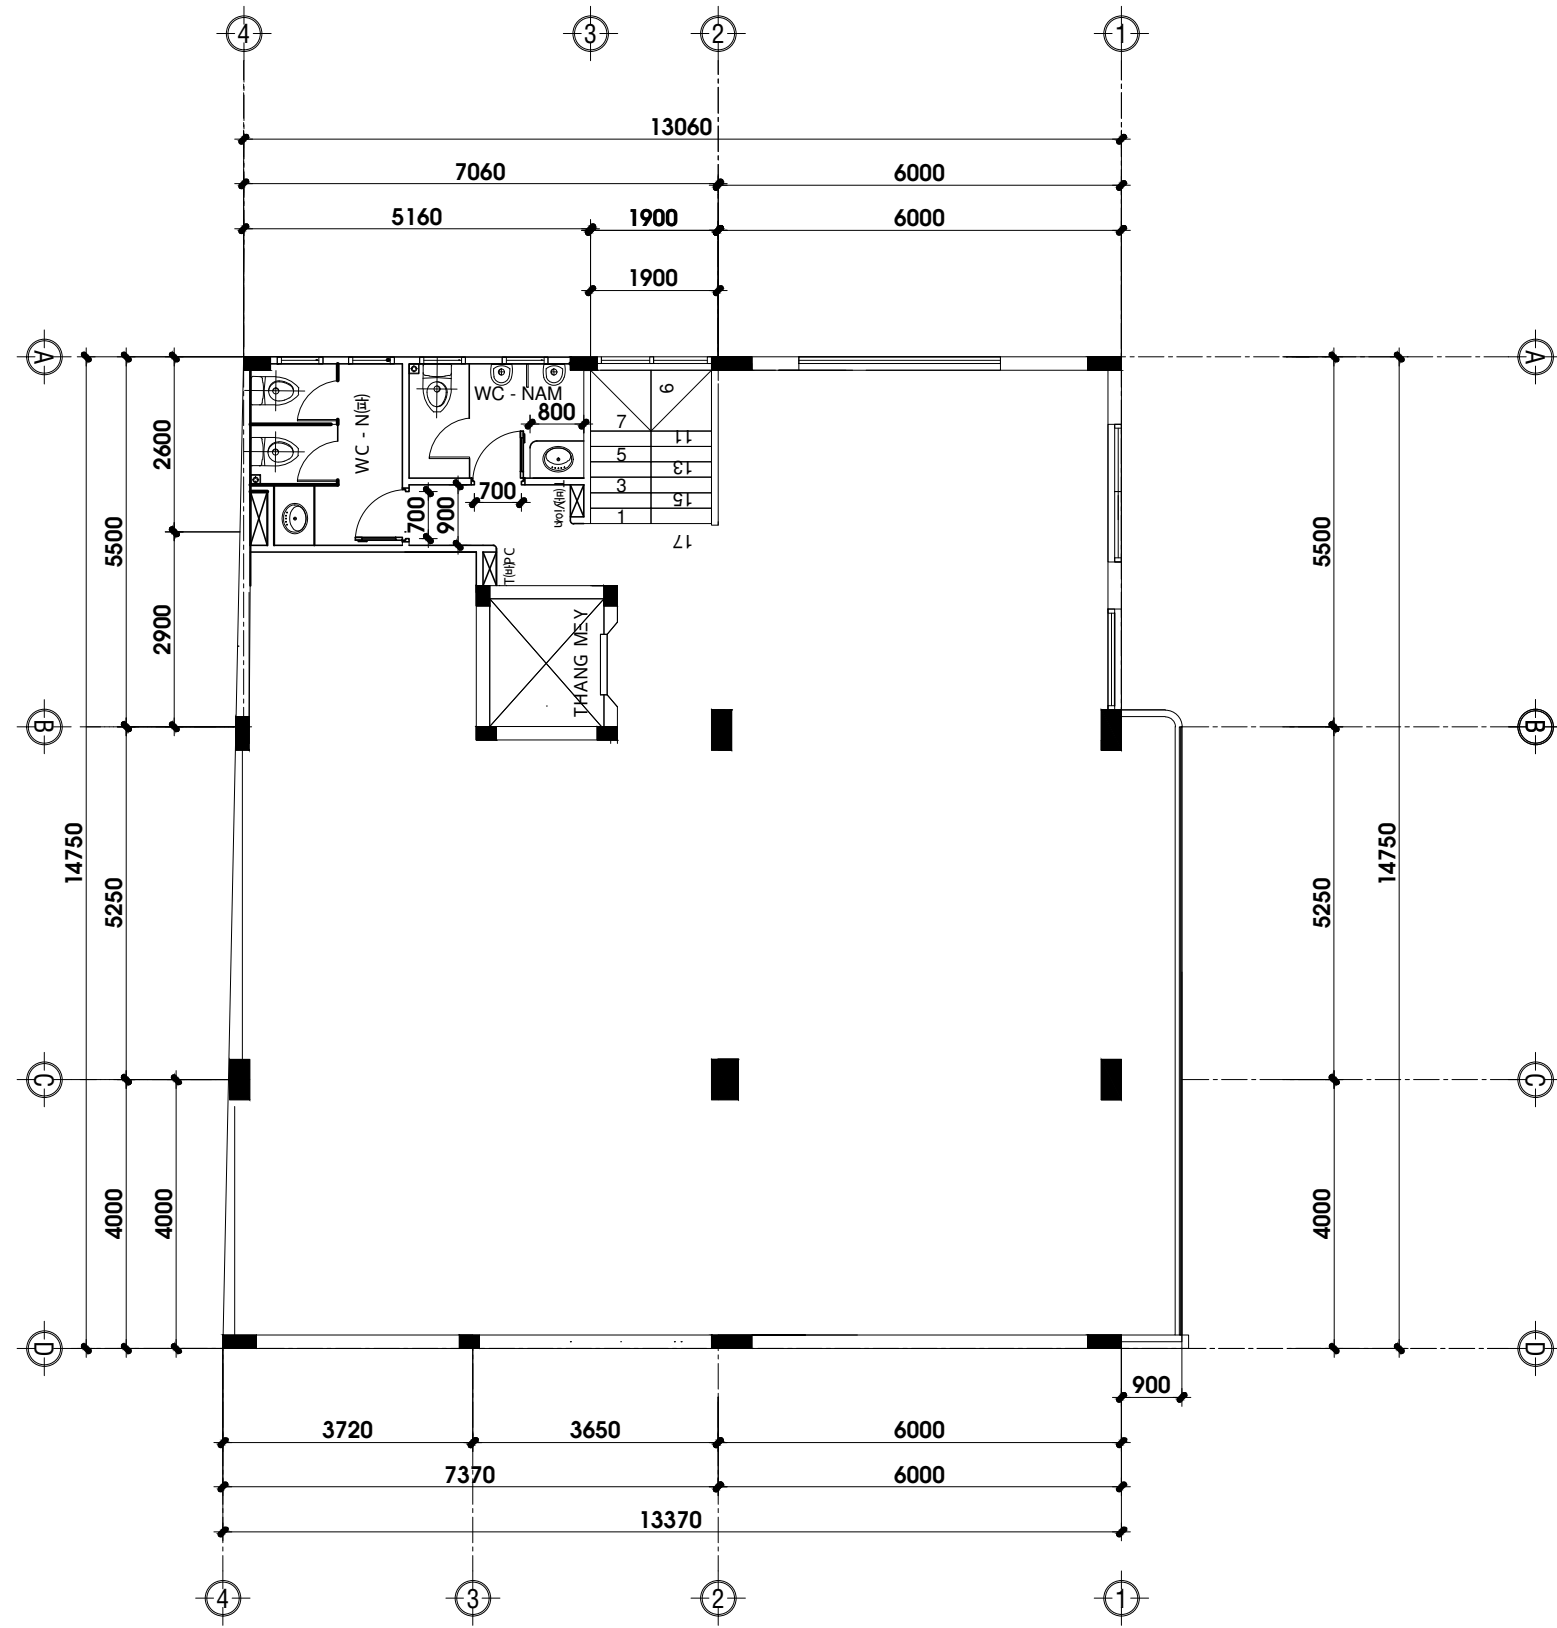

M 2 B 2 NG L-U 2 TL : 1%100

CH 01b - U T 2	
V 01 TH 01 H C 2 2 NG	
CX NG TR NH: NHA 2 2 INN C 2 2 RINNG L 2 2 X TH 01 2	
b 2 2 b 2 2 2 NH 2 2 S 2 2 : 193B NAM K 2 2 KH (2 2) NGH 2 2 P. 7 - Q. 3 - TP. HCM	
b 2 2 Y N V 01 2 THI 2 2 K 2 2 THIC X NG CTY TNHH THI 2 2 K 2 2 KI 2 2 TRQC X MY D (2 2) NG V 2 2 TM T 2 2 N L (2 2) C	
b 2 2 ch 2 2 89/40/31 Nguyen 2 2 H 2 2 hg b 2 2 o - P. 14 - Q. T 2 2 n B 2 2 h b T : 0911787188	
GIEM b 2 2 C	
LNV L 2 2 N TA 2 2	
THI 2 2 K 2 2	
NGUY 2 2 AN T 2 2 N b 2 2 2	
TH 2 2 HI 2 2 N	
LNDUY ANH D 2 2 NG	
TNN BV:	
NG 2 2 Y HT	/2020
KC	TT BV
	TS BV

TNN BV: