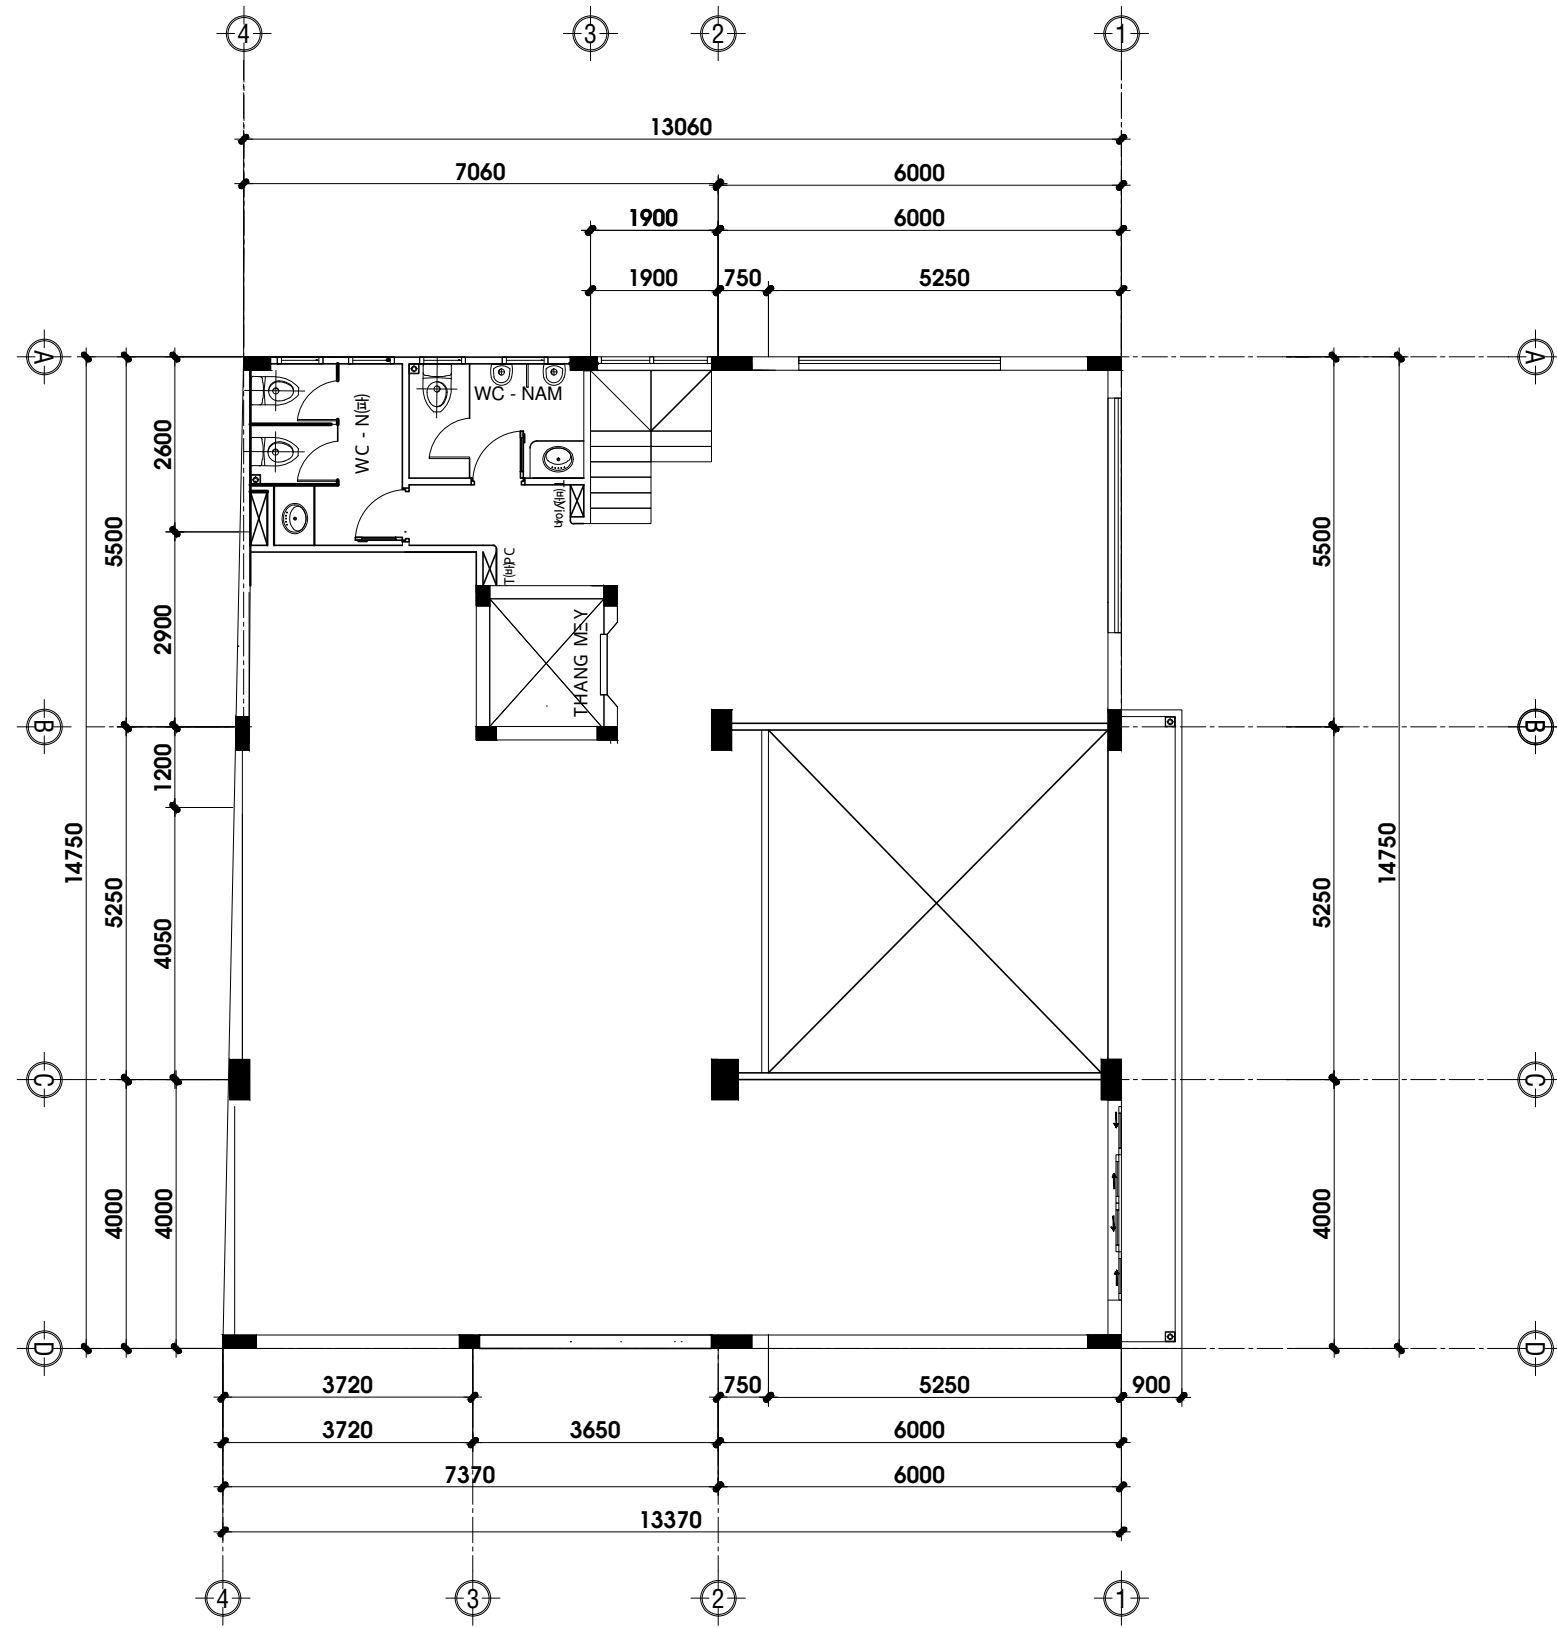

M ẦNG B ẦNG T ẦNG L (K ẦNG) TL : 1%100

CH ẦNG - U T ẦNG	
V ẦNG TH ẦNG H C ẦNG ẦNG	
CX ẦNG TR ẦNG H: NHA ẦNG ẦNG INN C ẦNG R ẦNG ẦNG L ẦNG X TH ẦNG	
b ẦNG b ẦNG ẦNG NH ẦNG S ẦNG :193B NAM K ẦNG KH (ẦNG NGH ẦNG) P. 7 - Q. 3 - TP.HCM	
b ẦNG Y ẦNG V ẦNG TH ẦNG ẦNG K ẦNG TH ẦNG CX ẦNG CTY TNHH TH ẦNG ẦNG K ẦNG K ẦNG ẦNG TR ẦNG X ẦNG D ẦNG ẦNG V ẦNG TM T ẦNG ẦNG L (ẦNG)	
b ẦNG ch ẦNG 89/40/31 Nguy ẦNG ẦNG H ẦNG b ẦNG - P. 14 - Q. T ẦNG B ẦNG b T: 0911787188	
GI ẦNG M b ẦNG C	
L ẦNG V ẦNG L ẦNG N T ẦNG ẦNG	
TH ẦNG ẦNG K ẦNG	
NGUY ẦNG ẦNG T ẦNG ẦNG b ẦNG	
TH ẦNG ẦNG HI ẦNG	
L ẦNG DUY ẦNG ANH D ẦNG ẦNG	
T ẦNG N B V:	
NG ẦNG Y HT	/2020
KC	TT BV
	TS BV

T ẦNG N B V: