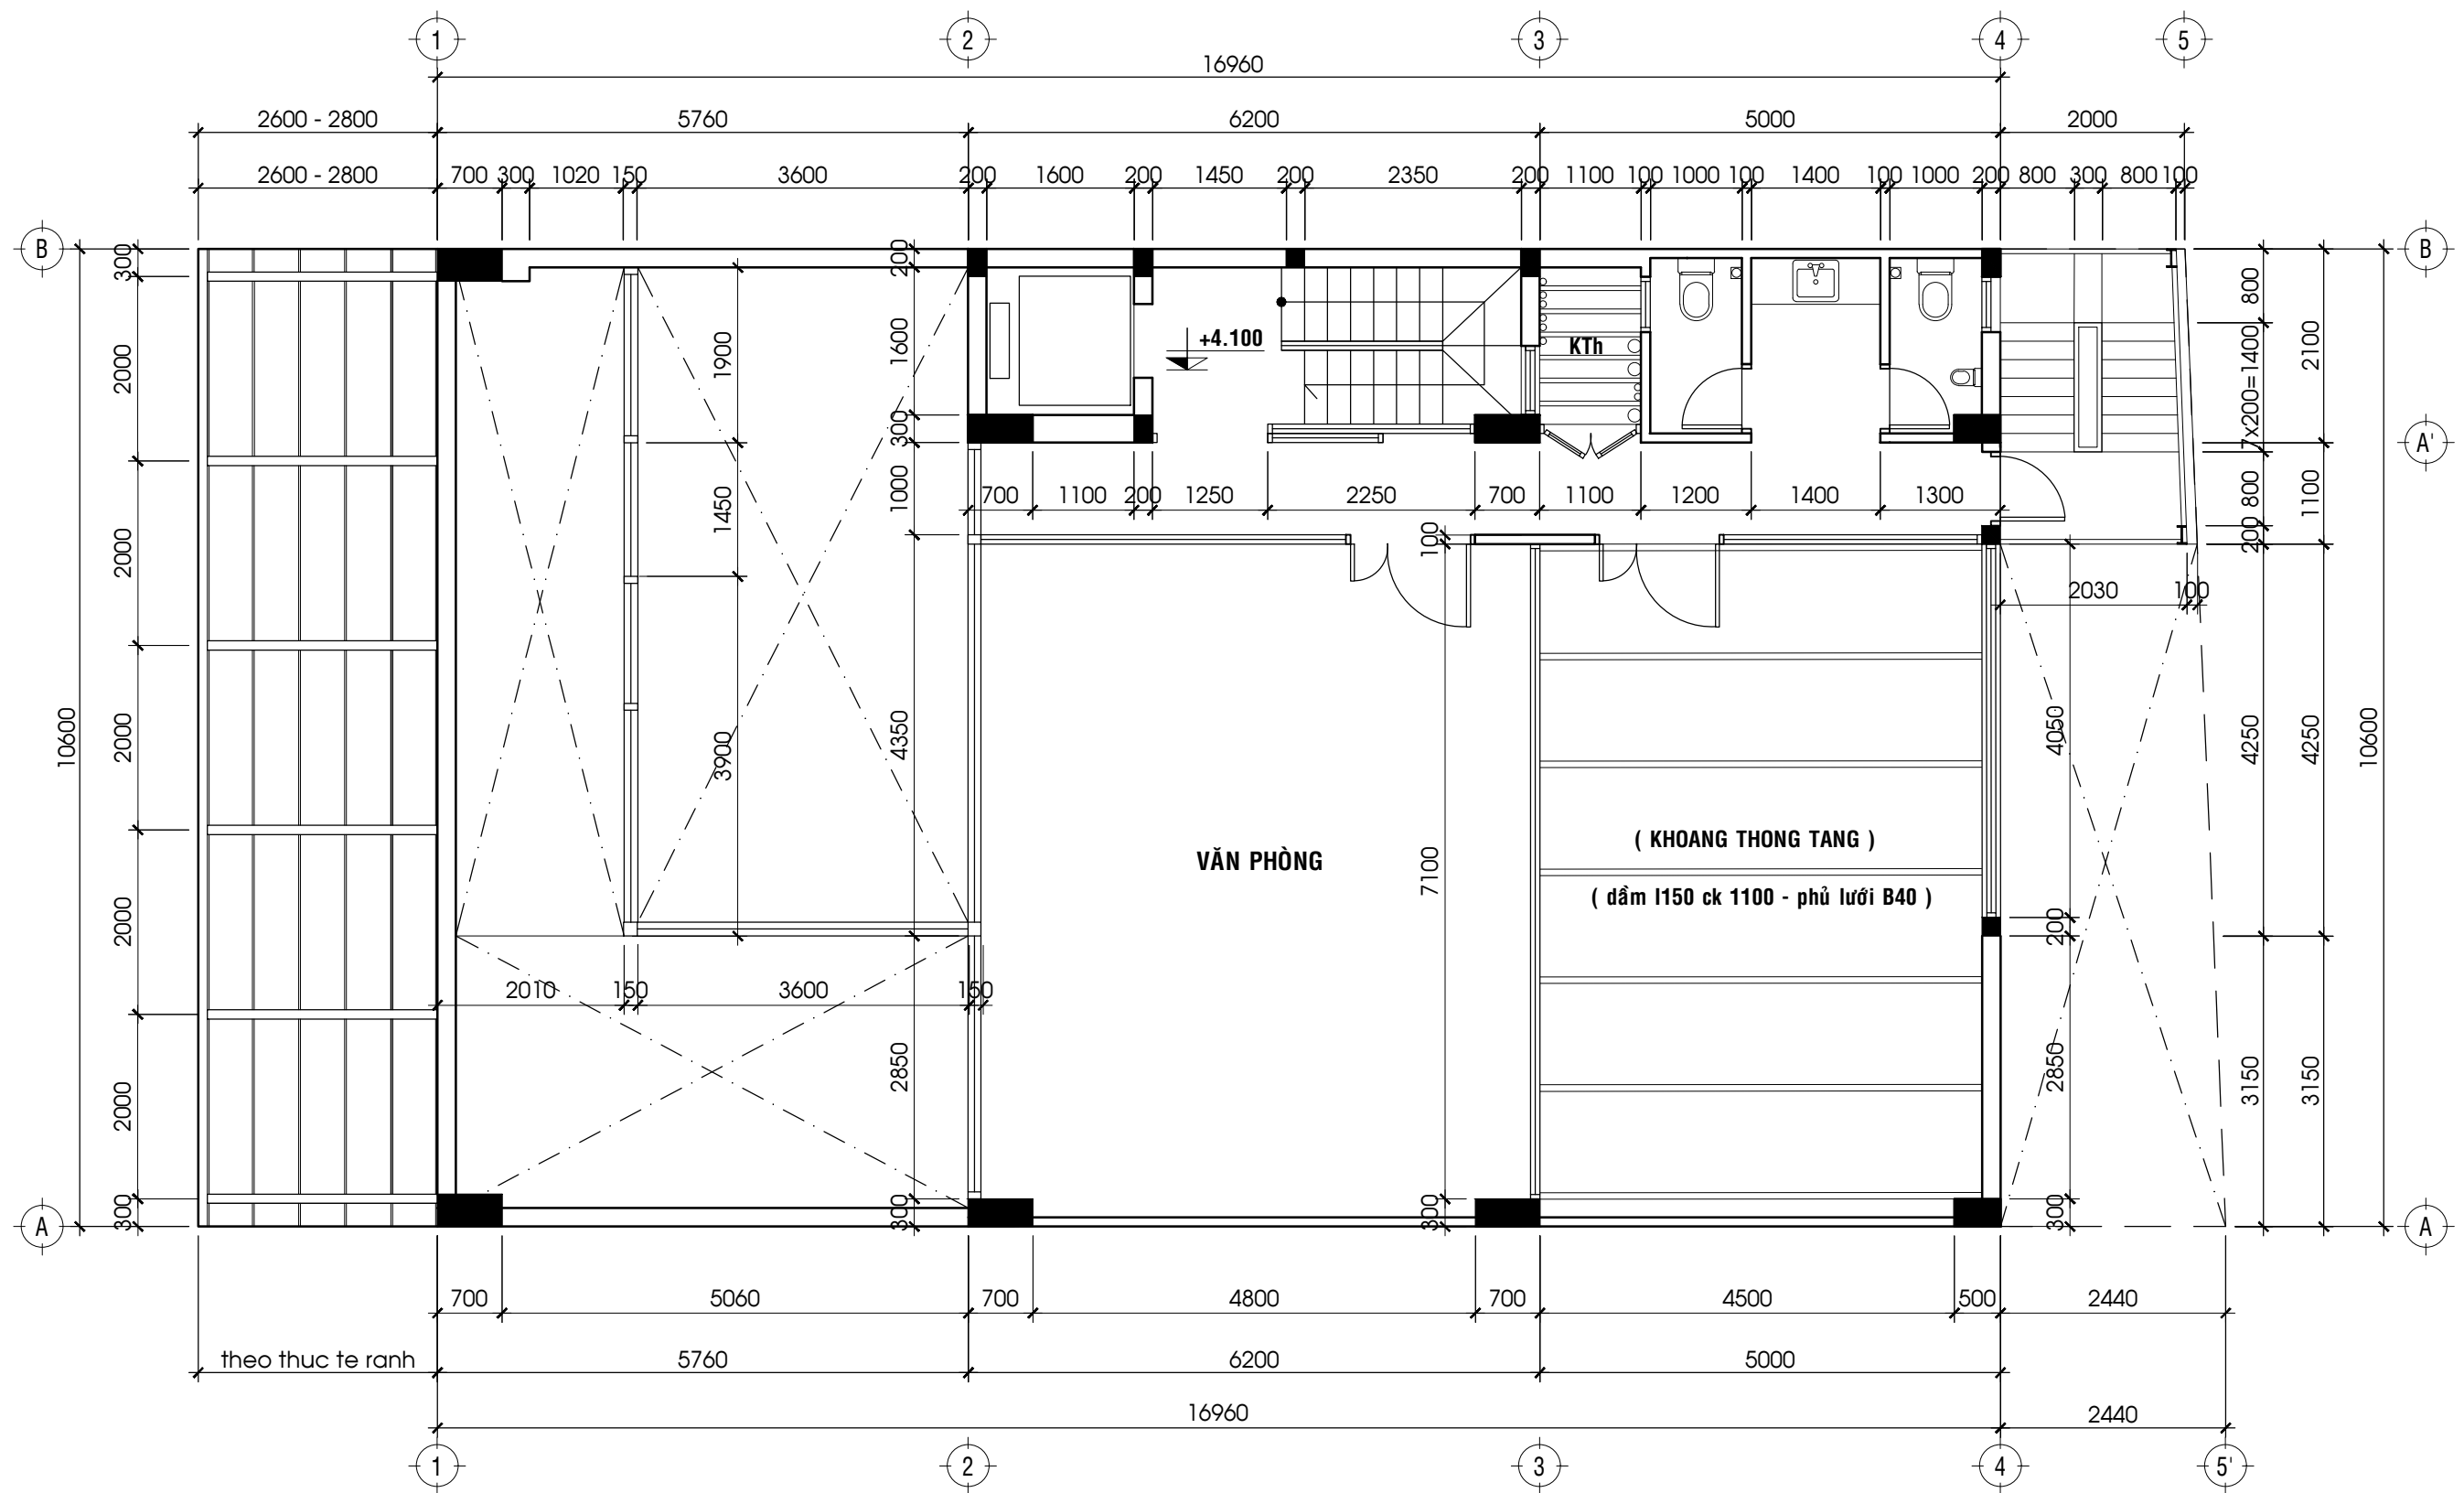

HỌA ĐỒ VỊ TRÍ TỶ LỆ TL 1/200

HỌA ĐỒ GIẢI THỦA TL 1/2000

VỊ TRÍ KHU ĐẤT THUỘC THỬA ĐẤT SỐ 88+89
 TỜ BẢN ĐỒ SỐ 69, PHƯỜNG 17, GÒ VẤP-TPHCM
 (THEO TÀI LIỆU ĐO MỚI)

OFFICE BUILDING

MẶT ĐỨNG - TL 1/100

MẶT CẮT 1-1 - TL 1/100

MẶT BẰNG HẦM - TL 1/100

CÔNG TRÌNH: NHÀ VĂN PHÒNG

106-108, NGUYỄN VĂN LƯỢNG, Q.GÒ VẤP, TP.HCM

MẶT BẰNG TRỆT - TL 1/100

MẶT BẰNG LỬNG - TL 1/100

CÔNG TRÌNH: NHÀ VĂN PHÒNG

106-108, NGUYỄN VĂN LƯỢNG, Q.GÒ VẤP, TP.HCM

MẶT BẰNG LẦU 1 - TL 1/100

MẶT BẰNG LẦU 2 3 4 5 - TL 1/100

MẶT BẰNG SÂN THƯỢNG - TL 1/100

MẶT BẰNG MÁI - TL 1/100