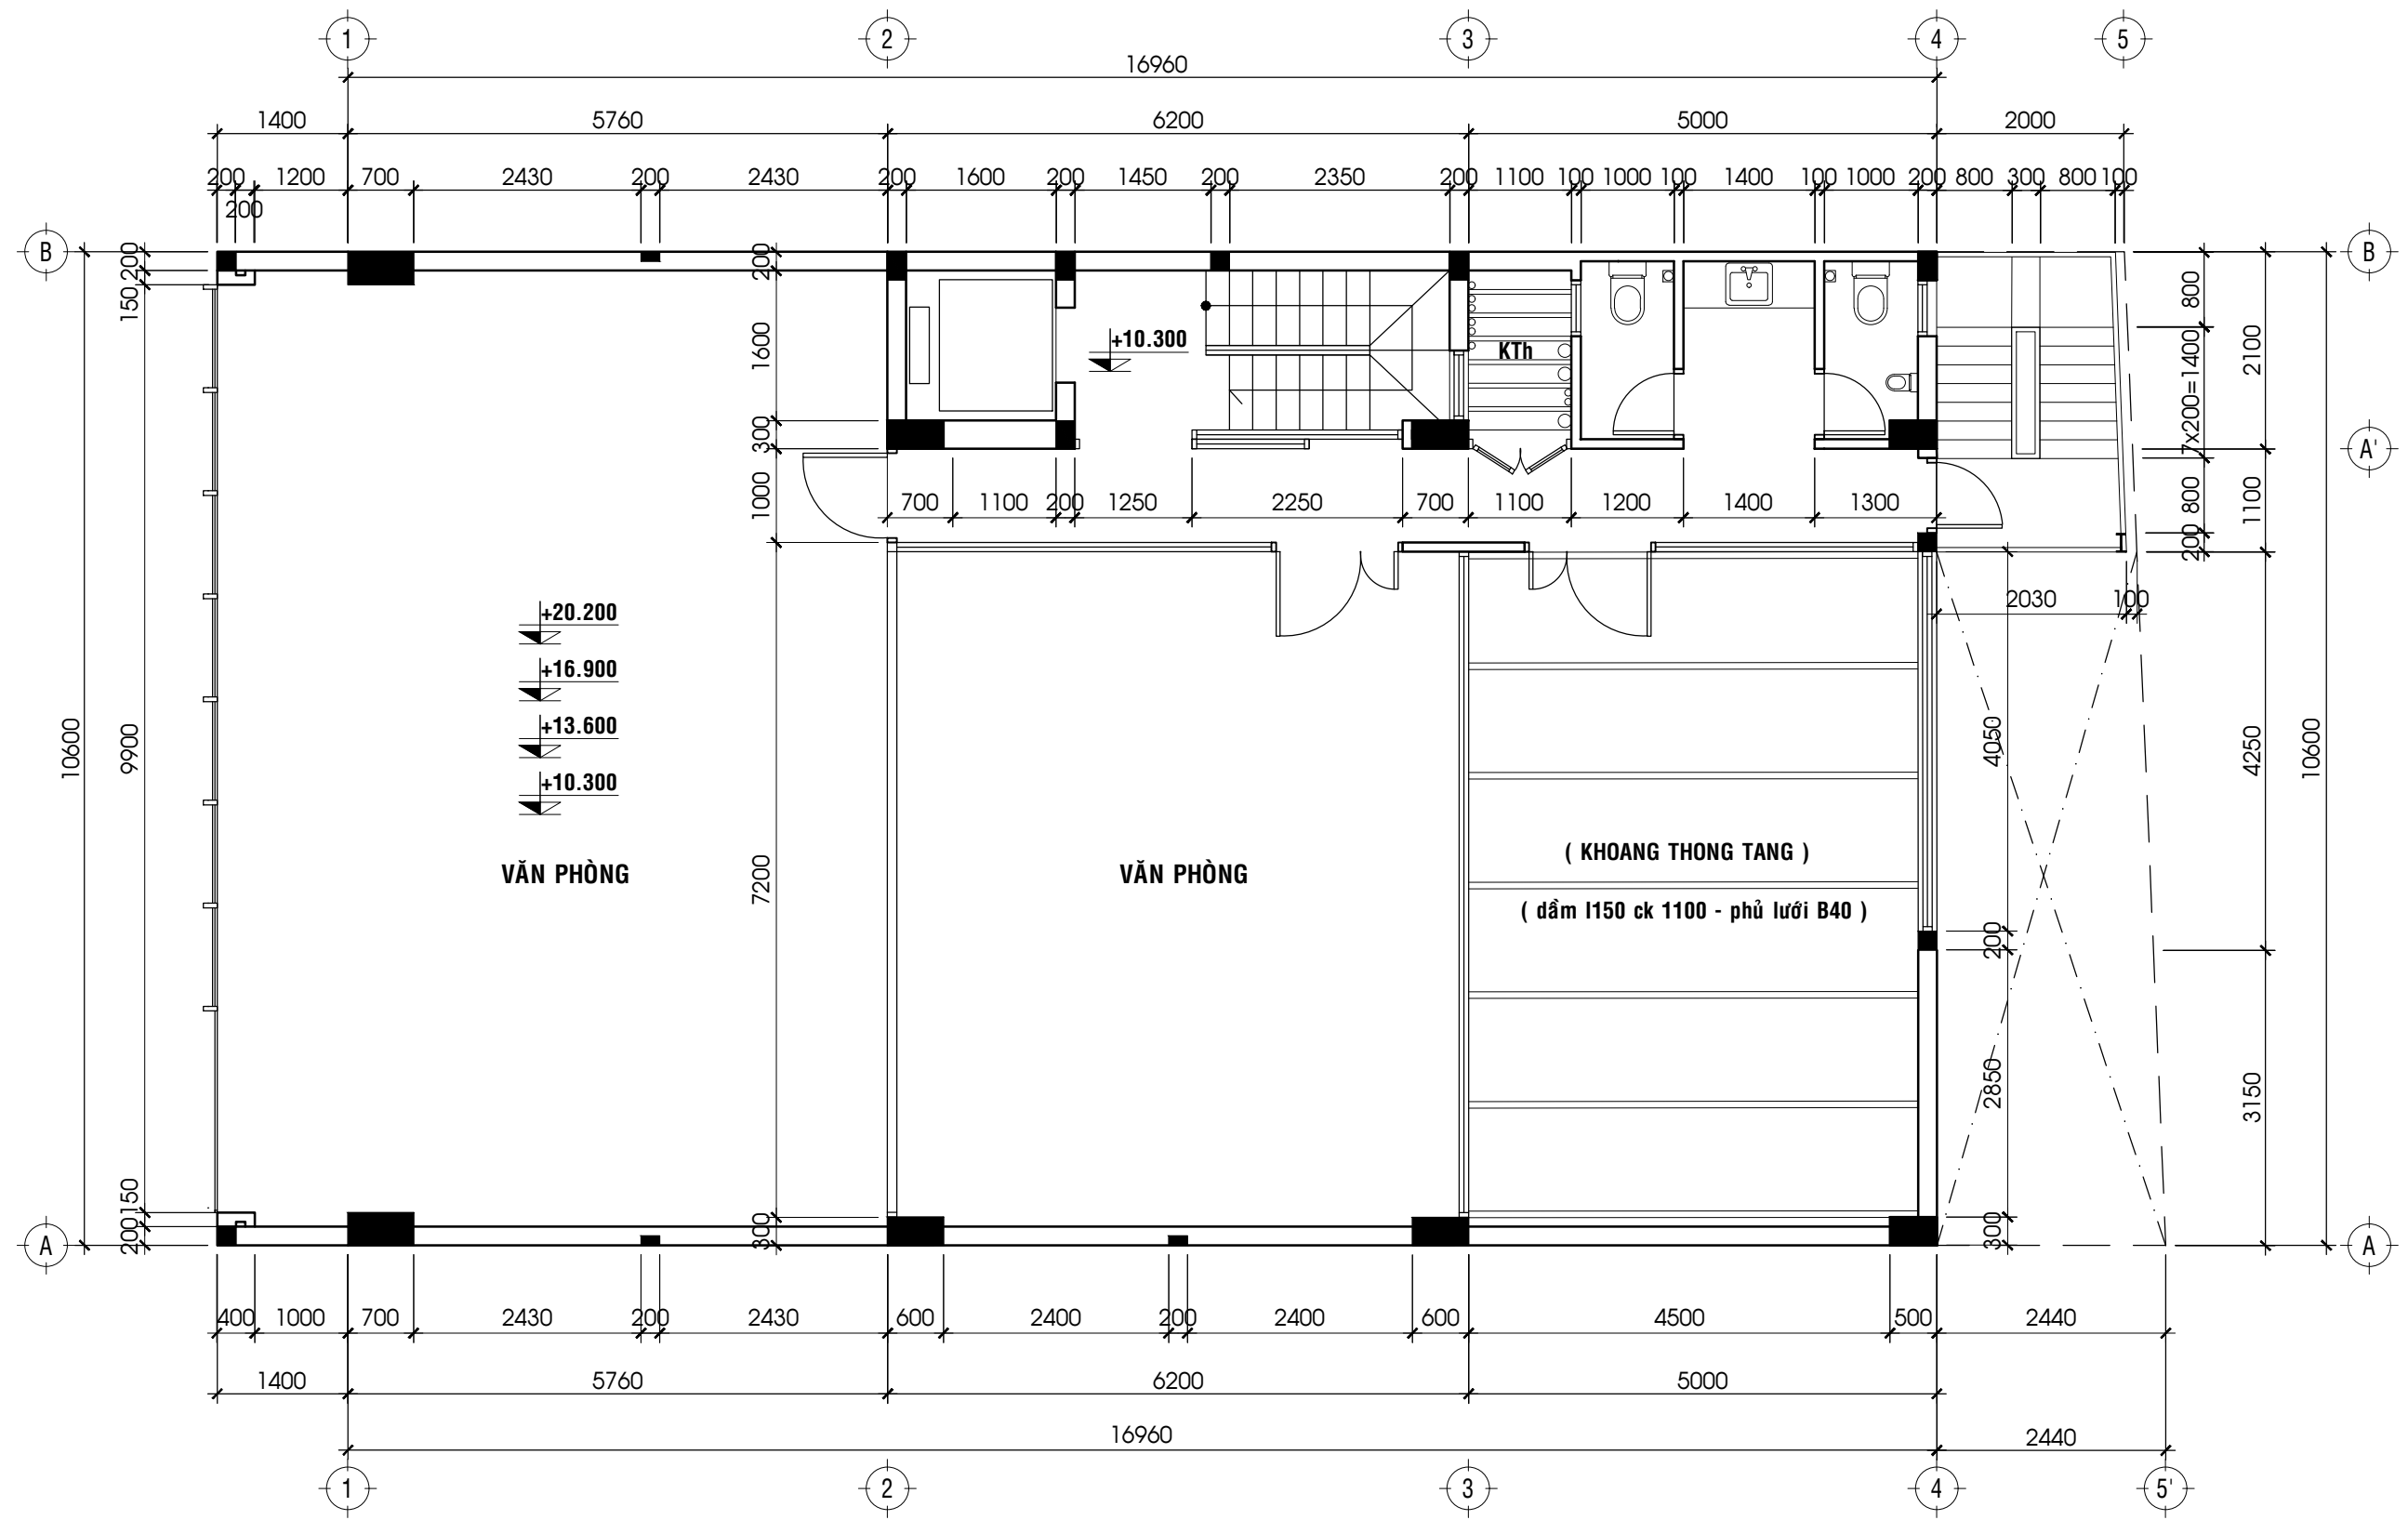

HỌA ĐỒ VỊ TRÍ TỶ LỆ TL 1/200

HỌA ĐỒ GIẢI THỦA TL 1/2000

VỊ TRÍ KHU ĐẤT THUỘC THỬA ĐẤT SỐ 88+89
 TỜ BẢN ĐỒ SỐ 69, PHƯỜNG 17, GÒ VẤP-TPHCM
 (THEO TÀI LIỆU ĐO MỚI)

OFFICE BUILDING

MẶT ĐỨNG - TL 1/100

MẶT CẮT 1-1 - TL 1/100

MẶT BẰNG HẦM - TL 1/100

CÔNG TRÌNH: NHÀ VĂN PHÒNG

106-108, NGUYỄN VĂN LƯỢNG, Q.GÒ VẤP, TP.HCM

MẶT BẰNG TRỆT - TL 1/100

MẶT BẰNG LỬNG - TL 1/100

CÔNG TRÌNH: NHÀ VĂN PHÒNG

106-108, NGUYỄN VĂN LƯỢNG, Q.GÒ VẤP, TP.HCM

MẶT BẰNG LẦU 1 - TL 1/100

MẶT BẰNG LẦU 2 3 4 5 - TL 1/100

MẶT BẰNG SÂN THƯỢNG - TL 1/100

MẶT BẰNG MÁI - TL 1/100