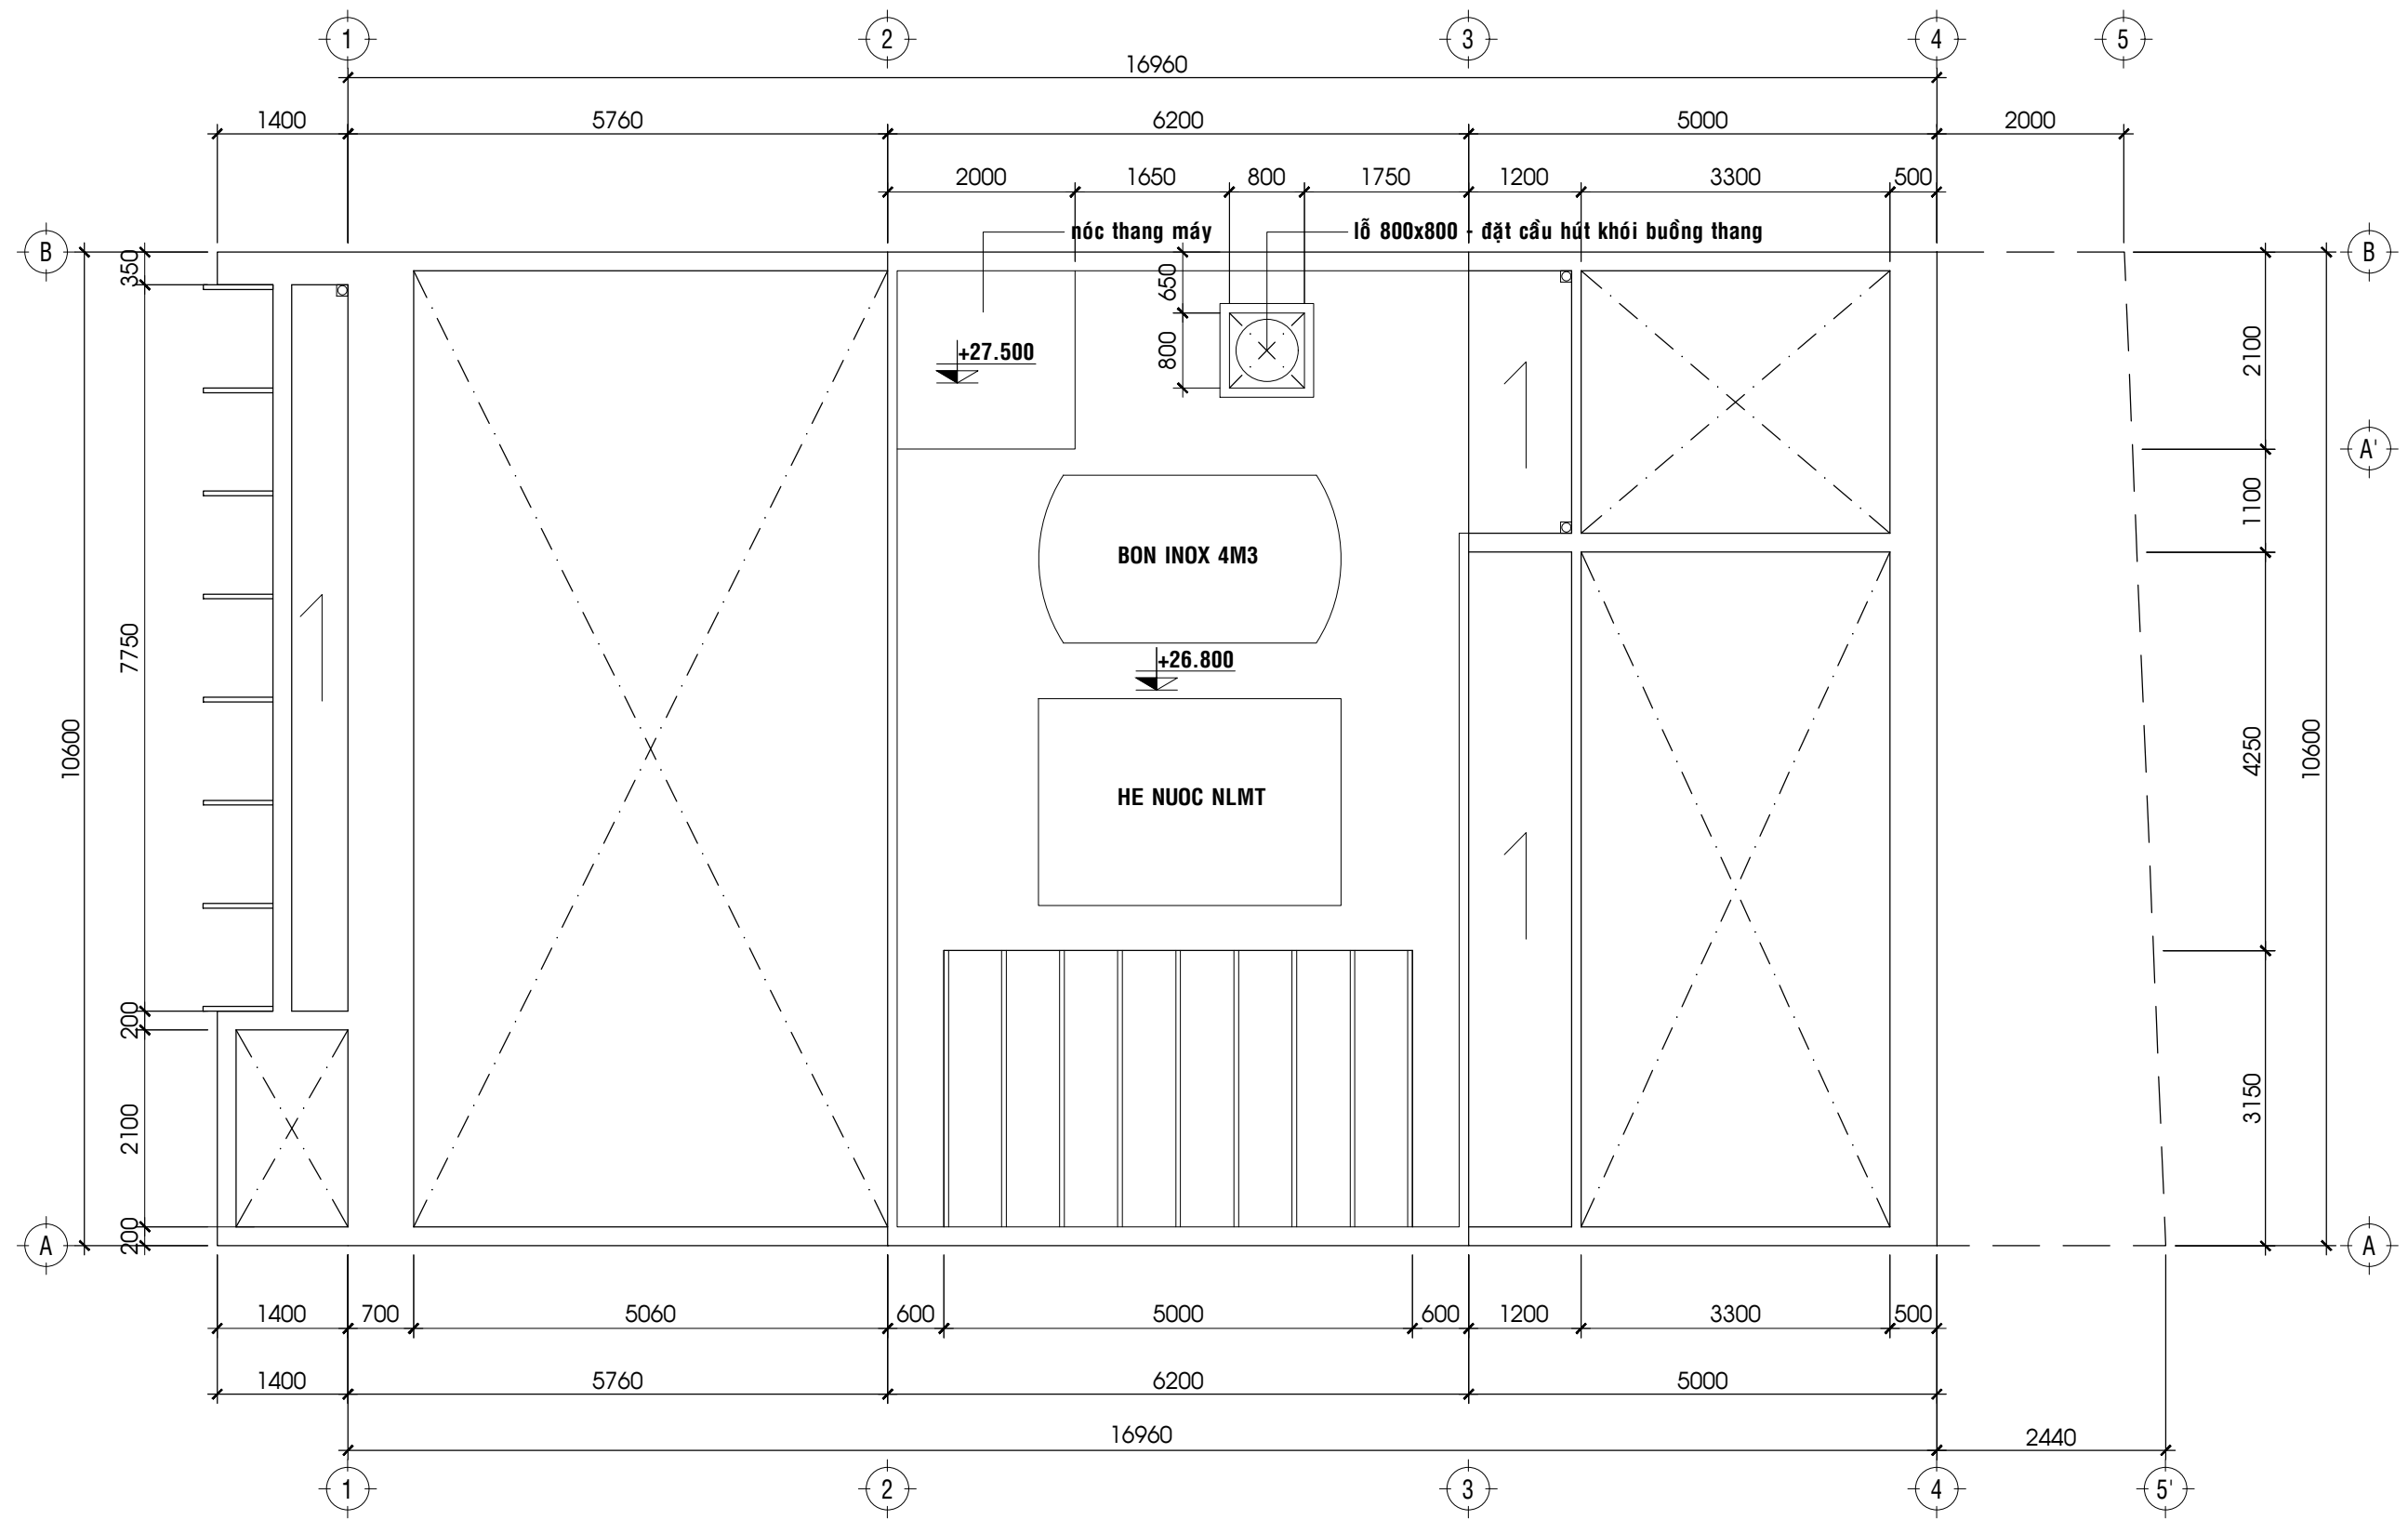

HỌA ĐỒ VỊ TRÍ TỶ LỆ TL 1/200

HỌA ĐỒ GIẢI THỦA TL 1/2000

VỊ TRÍ KHU ĐẤT THUỘC THỬA ĐẤT SỐ 88+89
 TỜ BẢN ĐỒ SỐ 69, PHƯỜNG 17, GÒ VẤP-TPHCM
 (THEO TÀI LIỆU ĐO MỚI)

OFFICE BUILDING

MẶT ĐỨNG - TL 1/100

MẶT CẮT 1-1 - TL 1/100

MẶT BẰNG HẦM - TL 1/100

CÔNG TRÌNH: NHÀ VĂN PHÒNG

106-108, NGUYỄN VĂN LƯỢNG, Q.GÒ VẤP, TP.HCM

MẶT BẰNG TRỆT - TL 1/100

MẶT BẰNG LỬNG - TL 1/100

CÔNG TRÌNH: NHÀ VĂN PHÒNG

106-108, NGUYỄN VĂN LƯỢNG, Q.GÒ VẤP, TP.HCM

MẶT BẰNG LẦU 1 - TL 1/100

MẶT BẰNG LẦU 2 3 4 5 - TL 1/100

MẶT BẰNG SÂN THƯỢNG - TL 1/100

MẶT BẰNG MÁI - TL 1/100