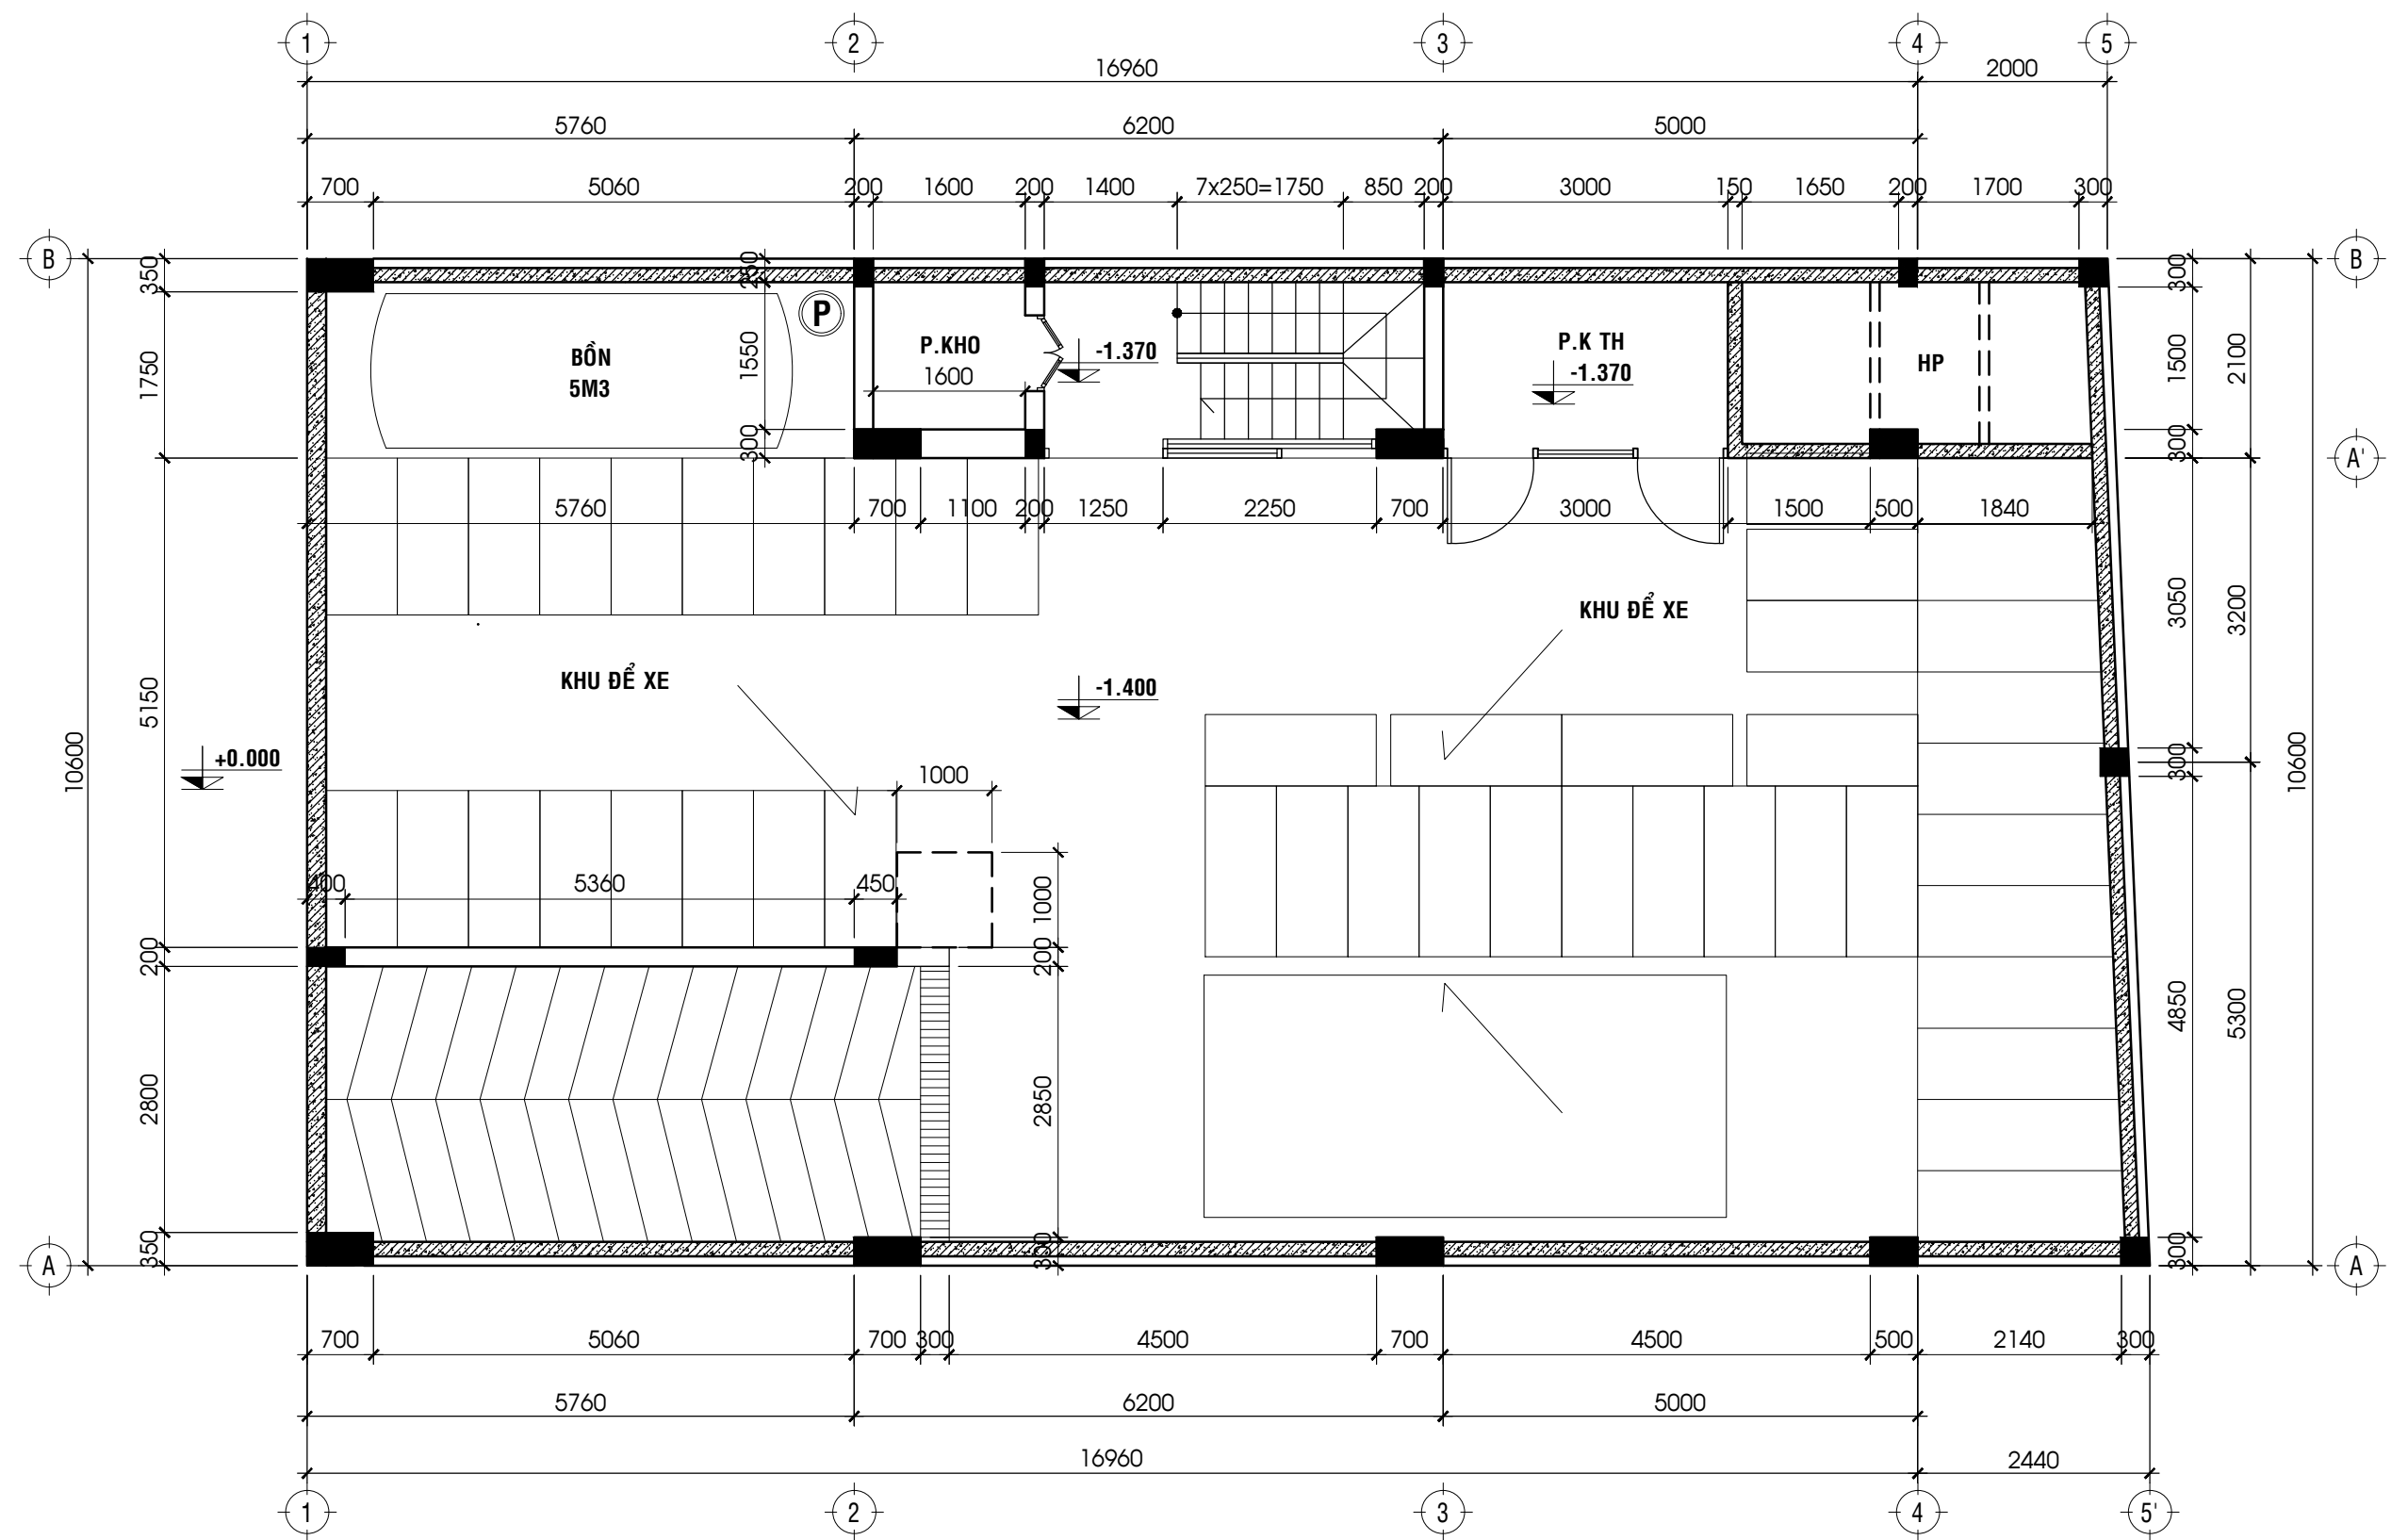

HỌA ĐỒ VỊ TRÍ TỶ LỆ TL 1/200

HỌA ĐỒ GIẢI THỦA TL 1/2000

VỊ TRÍ KHU ĐẤT THUỘC THỬA ĐẤT SỐ 88+89
 TỜ BẢN ĐỒ SỐ 69, PHƯỜNG 17, GÒ VẤP-TPHCM
 (THEO TÀI LIỆU ĐO MỚI)

OFFICE BUILDING

MẶT ĐỨNG - TL 1/100

MẶT CẮT 1-1 - TL 1/100

MẶT BẰNG HẦM - TL 1/100

CÔNG TRÌNH: NHÀ VĂN PHÒNG

106-108, NGUYỄN VĂN LƯỢNG, Q.GÒ VẤP, TP.HCM

MẶT BẰNG TRỆT - TL 1/100

MẶT BẰNG LỬNG - TL 1/100

CÔNG TRÌNH: NHÀ VĂN PHÒNG

106-108, NGUYỄN VĂN LƯỢNG, Q.GÒ VẤP, TP.HCM

MẶT BẰNG LẦU 1 - TL 1/100

MẶT BẰNG LẦU 2 3 4 5 - TL 1/100

MẶT BẰNG SÂN THƯỢNG - TL 1/100

MẶT BẰNG MÁI - TL 1/100