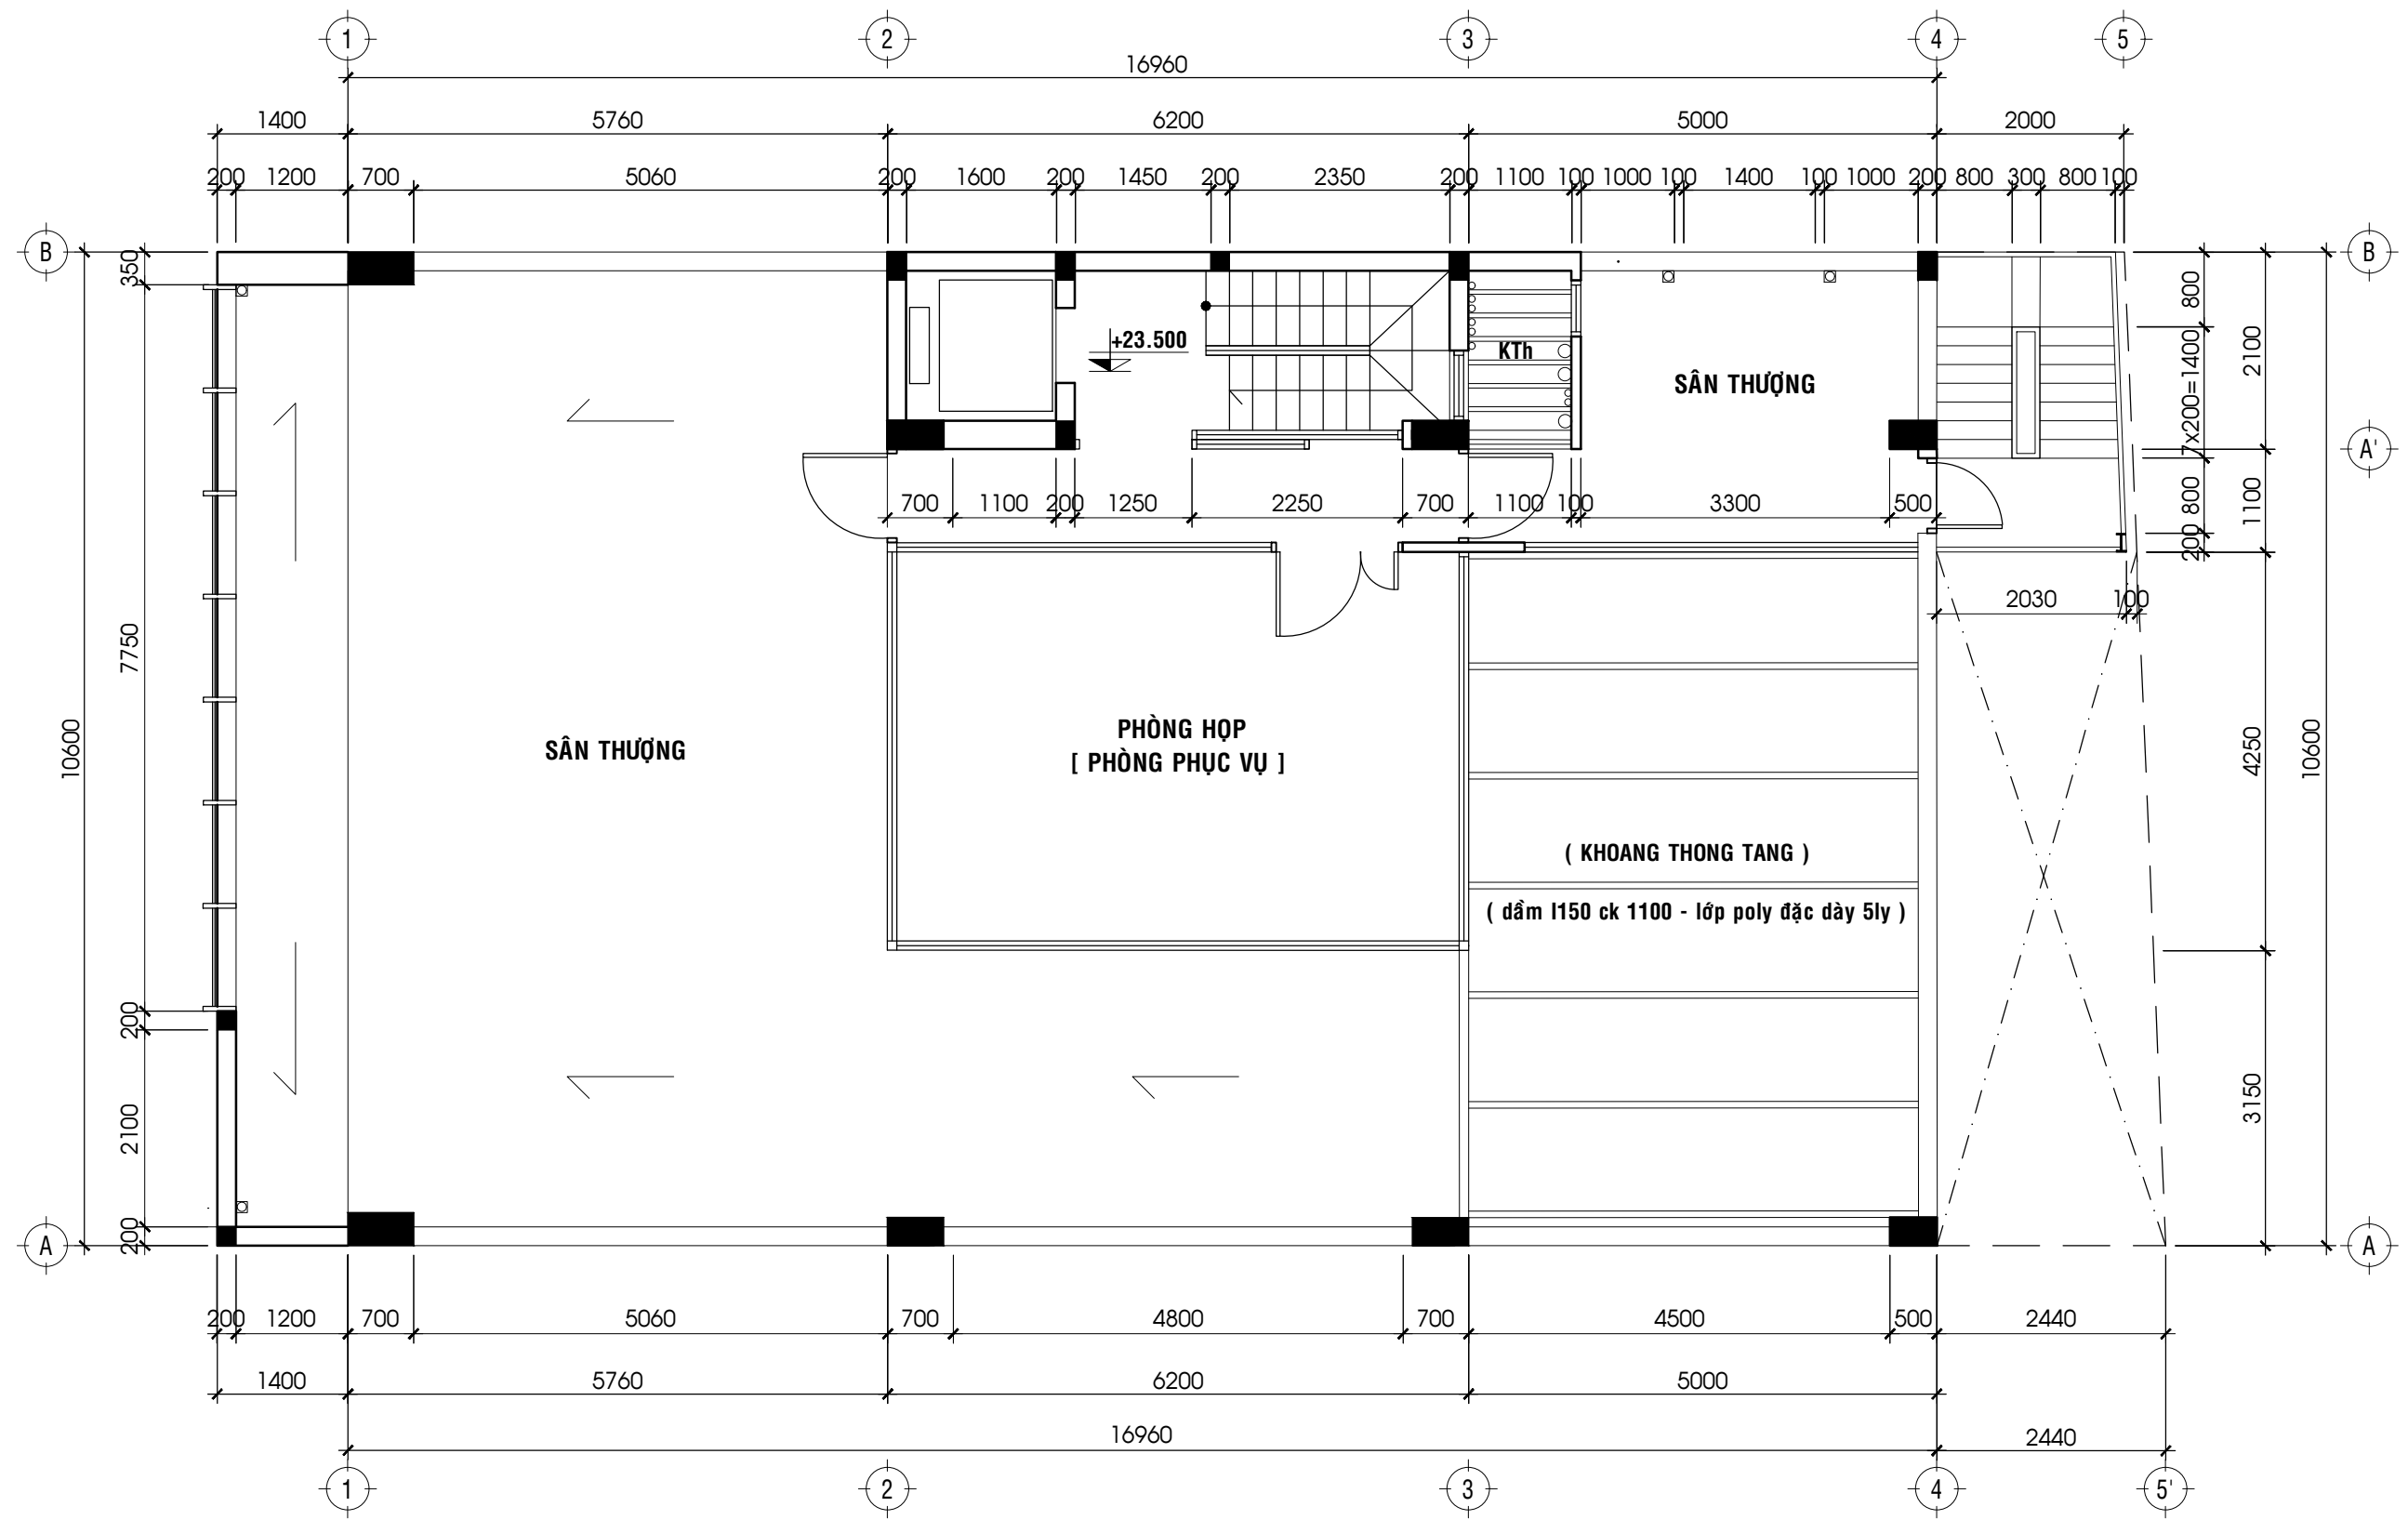

HỌA ĐỒ VỊ TRÍ TỶ LỆ TL 1/200

HỌA ĐỒ GIẢI THỦA TL 1/2000

VỊ TRÍ KHU ĐẤT THUỘC THỬA ĐẤT SỐ 88+89
 TỜ BẢN ĐỒ SỐ 69, PHƯỜNG 17, GÒ VẤP-TPHCM
 (THEO TÀI LIỆU ĐO MỚI)

OFFICE BUILDING

MẶT ĐỨNG - TL 1/100

MẶT CẮT 1-1 - TL 1/100

MẶT BẰNG HẦM - TL 1/100

CÔNG TRÌNH: NHÀ VĂN PHÒNG

106-108, NGUYỄN VĂN LƯỢNG, Q.GÒ VẤP, TP.HCM

MẶT BẰNG TRỆT - TL 1/100

MẶT BẰNG LỬNG - TL 1/100

CÔNG TRÌNH: NHÀ VĂN PHÒNG

106-108, NGUYỄN VĂN LƯỢNG, Q.GÒ VẤP, TP.HCM

MẶT BẰNG LẦU 1 - TL 1/100

MẶT BẰNG LẦU 2 3 4 5 - TL 1/100

MẶT BẰNG SÂN THƯỢNG - TL 1/100

MẶT BẰNG MÁI - TL 1/100