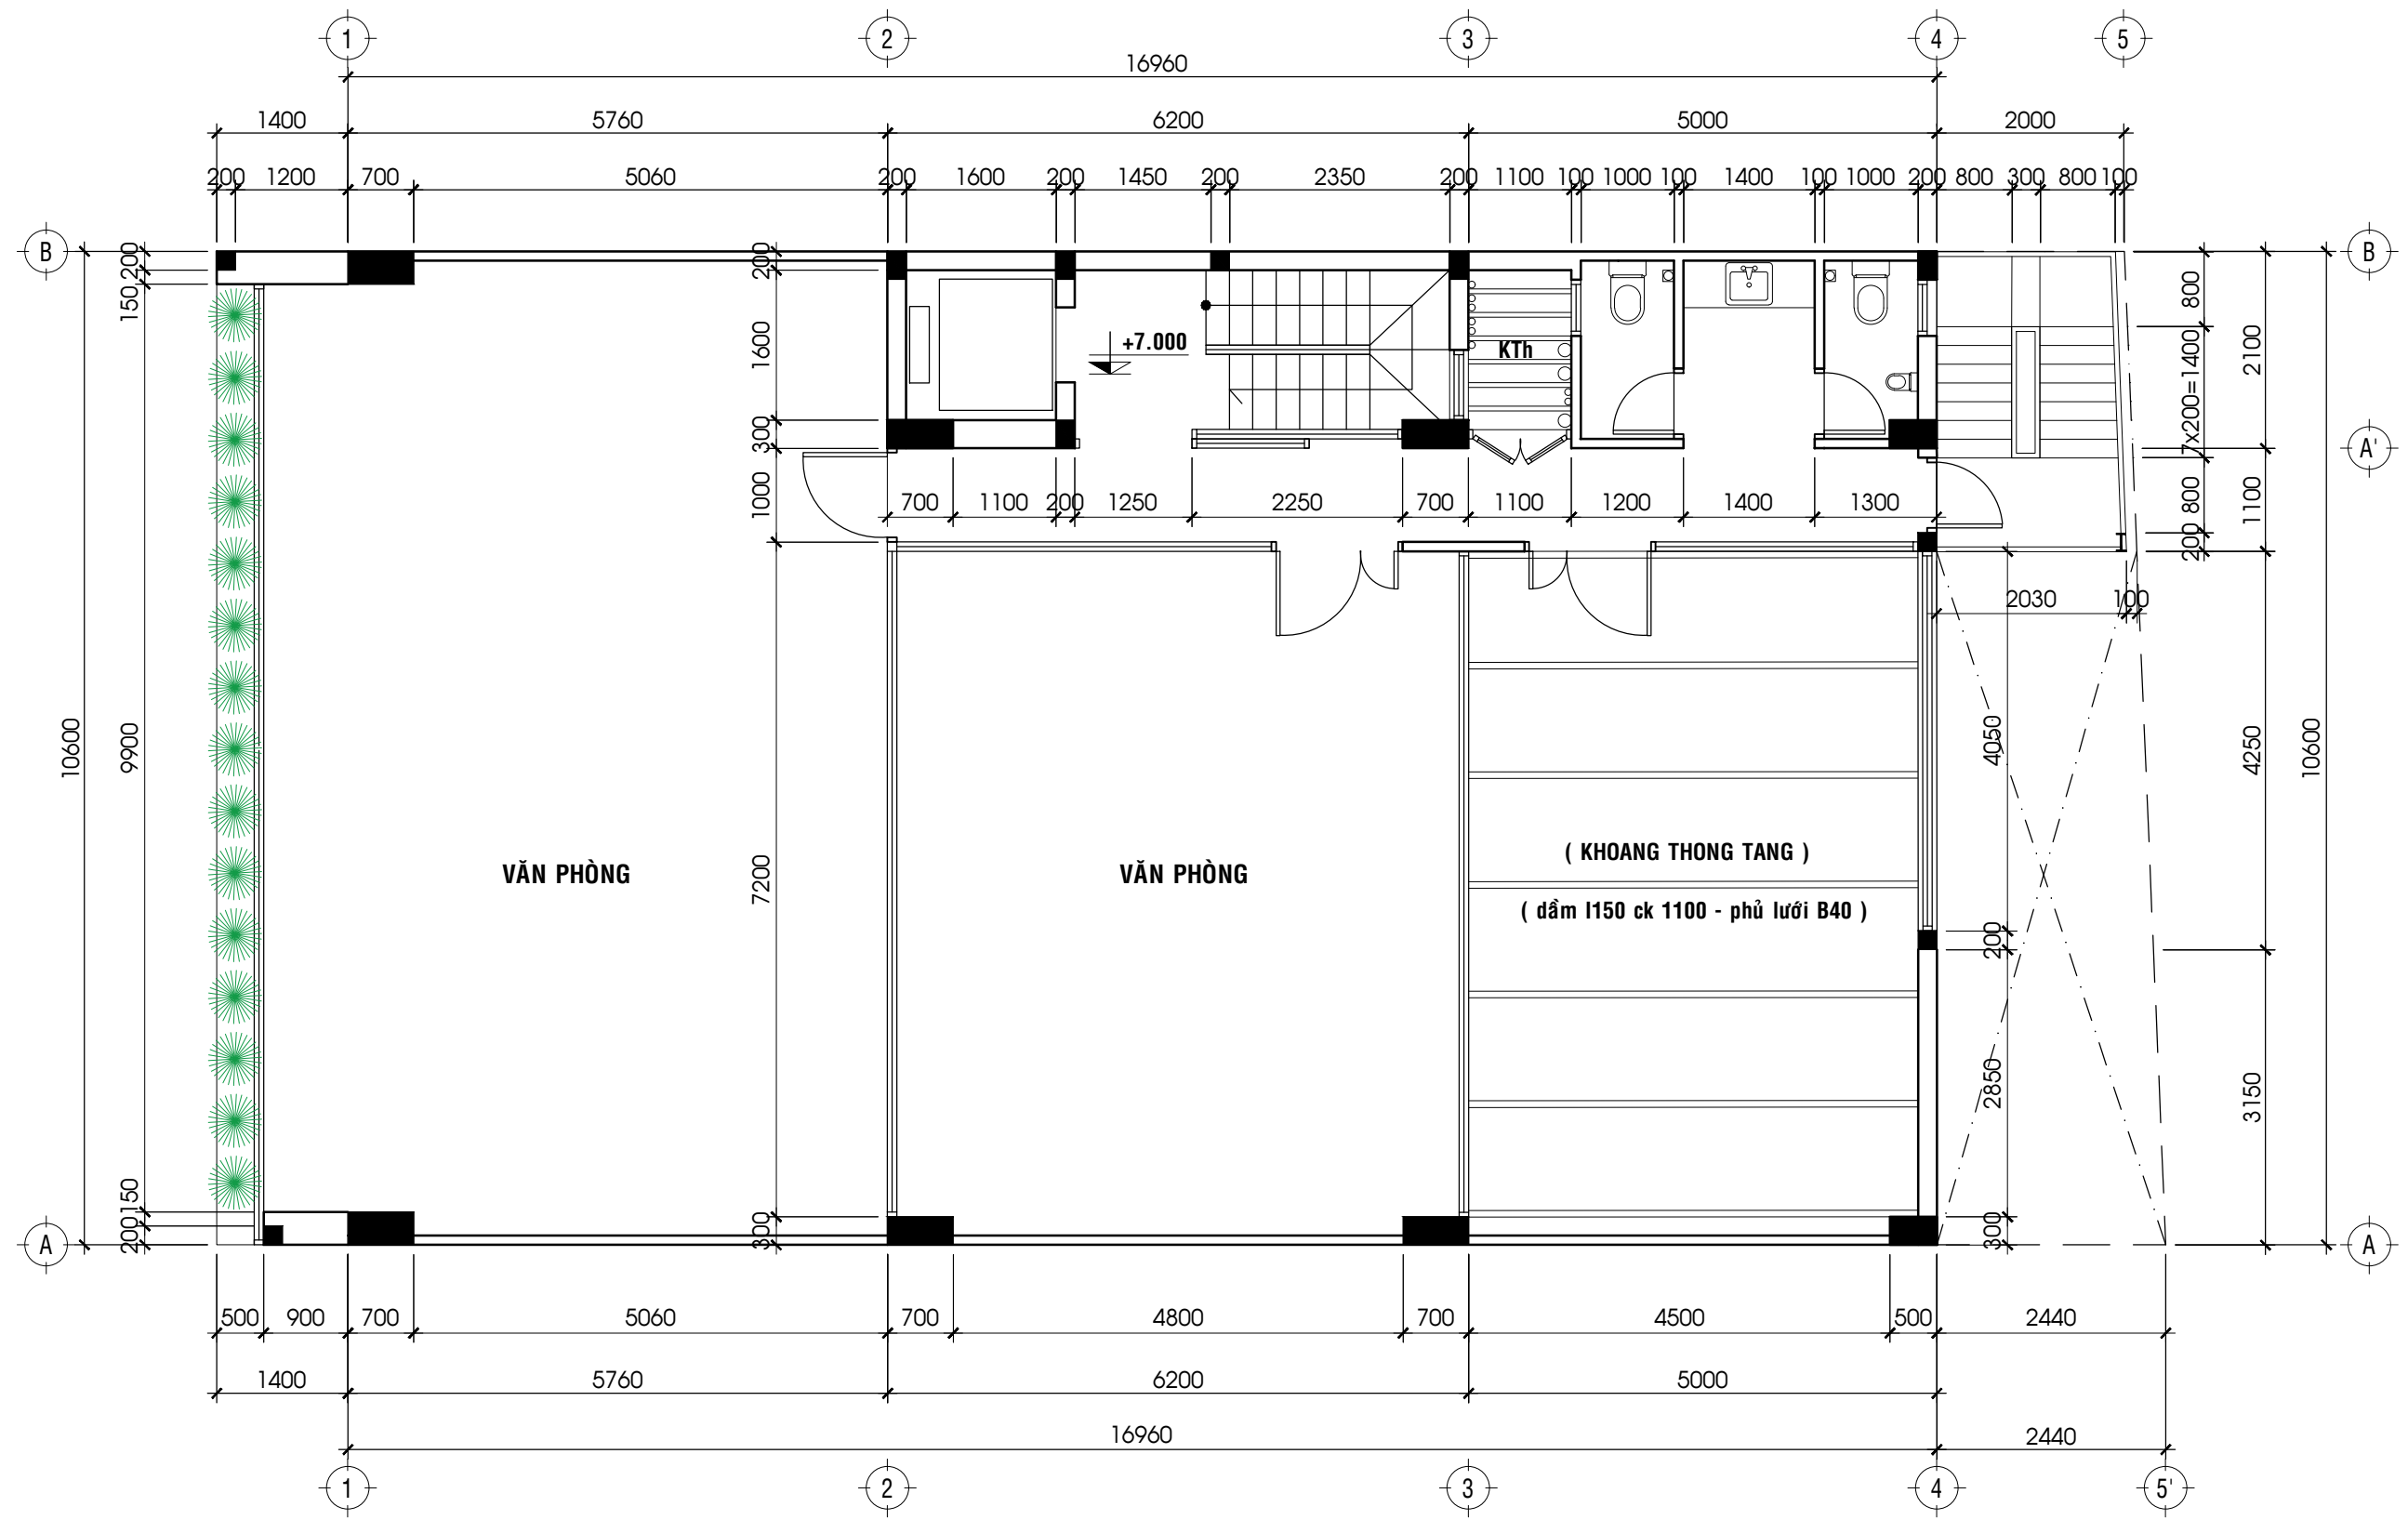

HỌA ĐỒ VỊ TRÍ TỶ LỆ TL 1/200

HỌA ĐỒ GIẢI THỦA TL 1/2000

VỊ TRÍ KHU ĐẤT THUỘC THỬA ĐẤT SỐ 88+89
 TỜ BẢN ĐỒ SỐ 69, PHƯỜNG 17, GÒ VẤP-TPHCM
 (THEO TÀI LIỆU ĐO MỚI)

OFFICE BUILDING

MẶT ĐỨNG - TL 1/100

MẶT CẮT 1-1 - TL 1/100

MẶT BẰNG HẦM - TL 1/100

CÔNG TRÌNH: NHÀ VĂN PHÒNG

106-108, NGUYỄN VĂN LƯỢNG, Q.GÒ VẤP, TP.HCM

MẶT BẰNG TRỆT - TL 1/100

MẶT BẰNG LỬNG - TL 1/100

CÔNG TRÌNH: NHÀ VĂN PHÒNG

106-108, NGUYỄN VĂN LƯỢNG, Q.GÒ VẤP, TP.HCM

MẶT BẰNG LẦU 1 - TL 1/100

MẶT BẰNG LẦU 2 3 4 5 - TL 1/100

MẶT BẰNG SÂN THƯỢNG - TL 1/100

MẶT BẰNG MÁI - TL 1/100