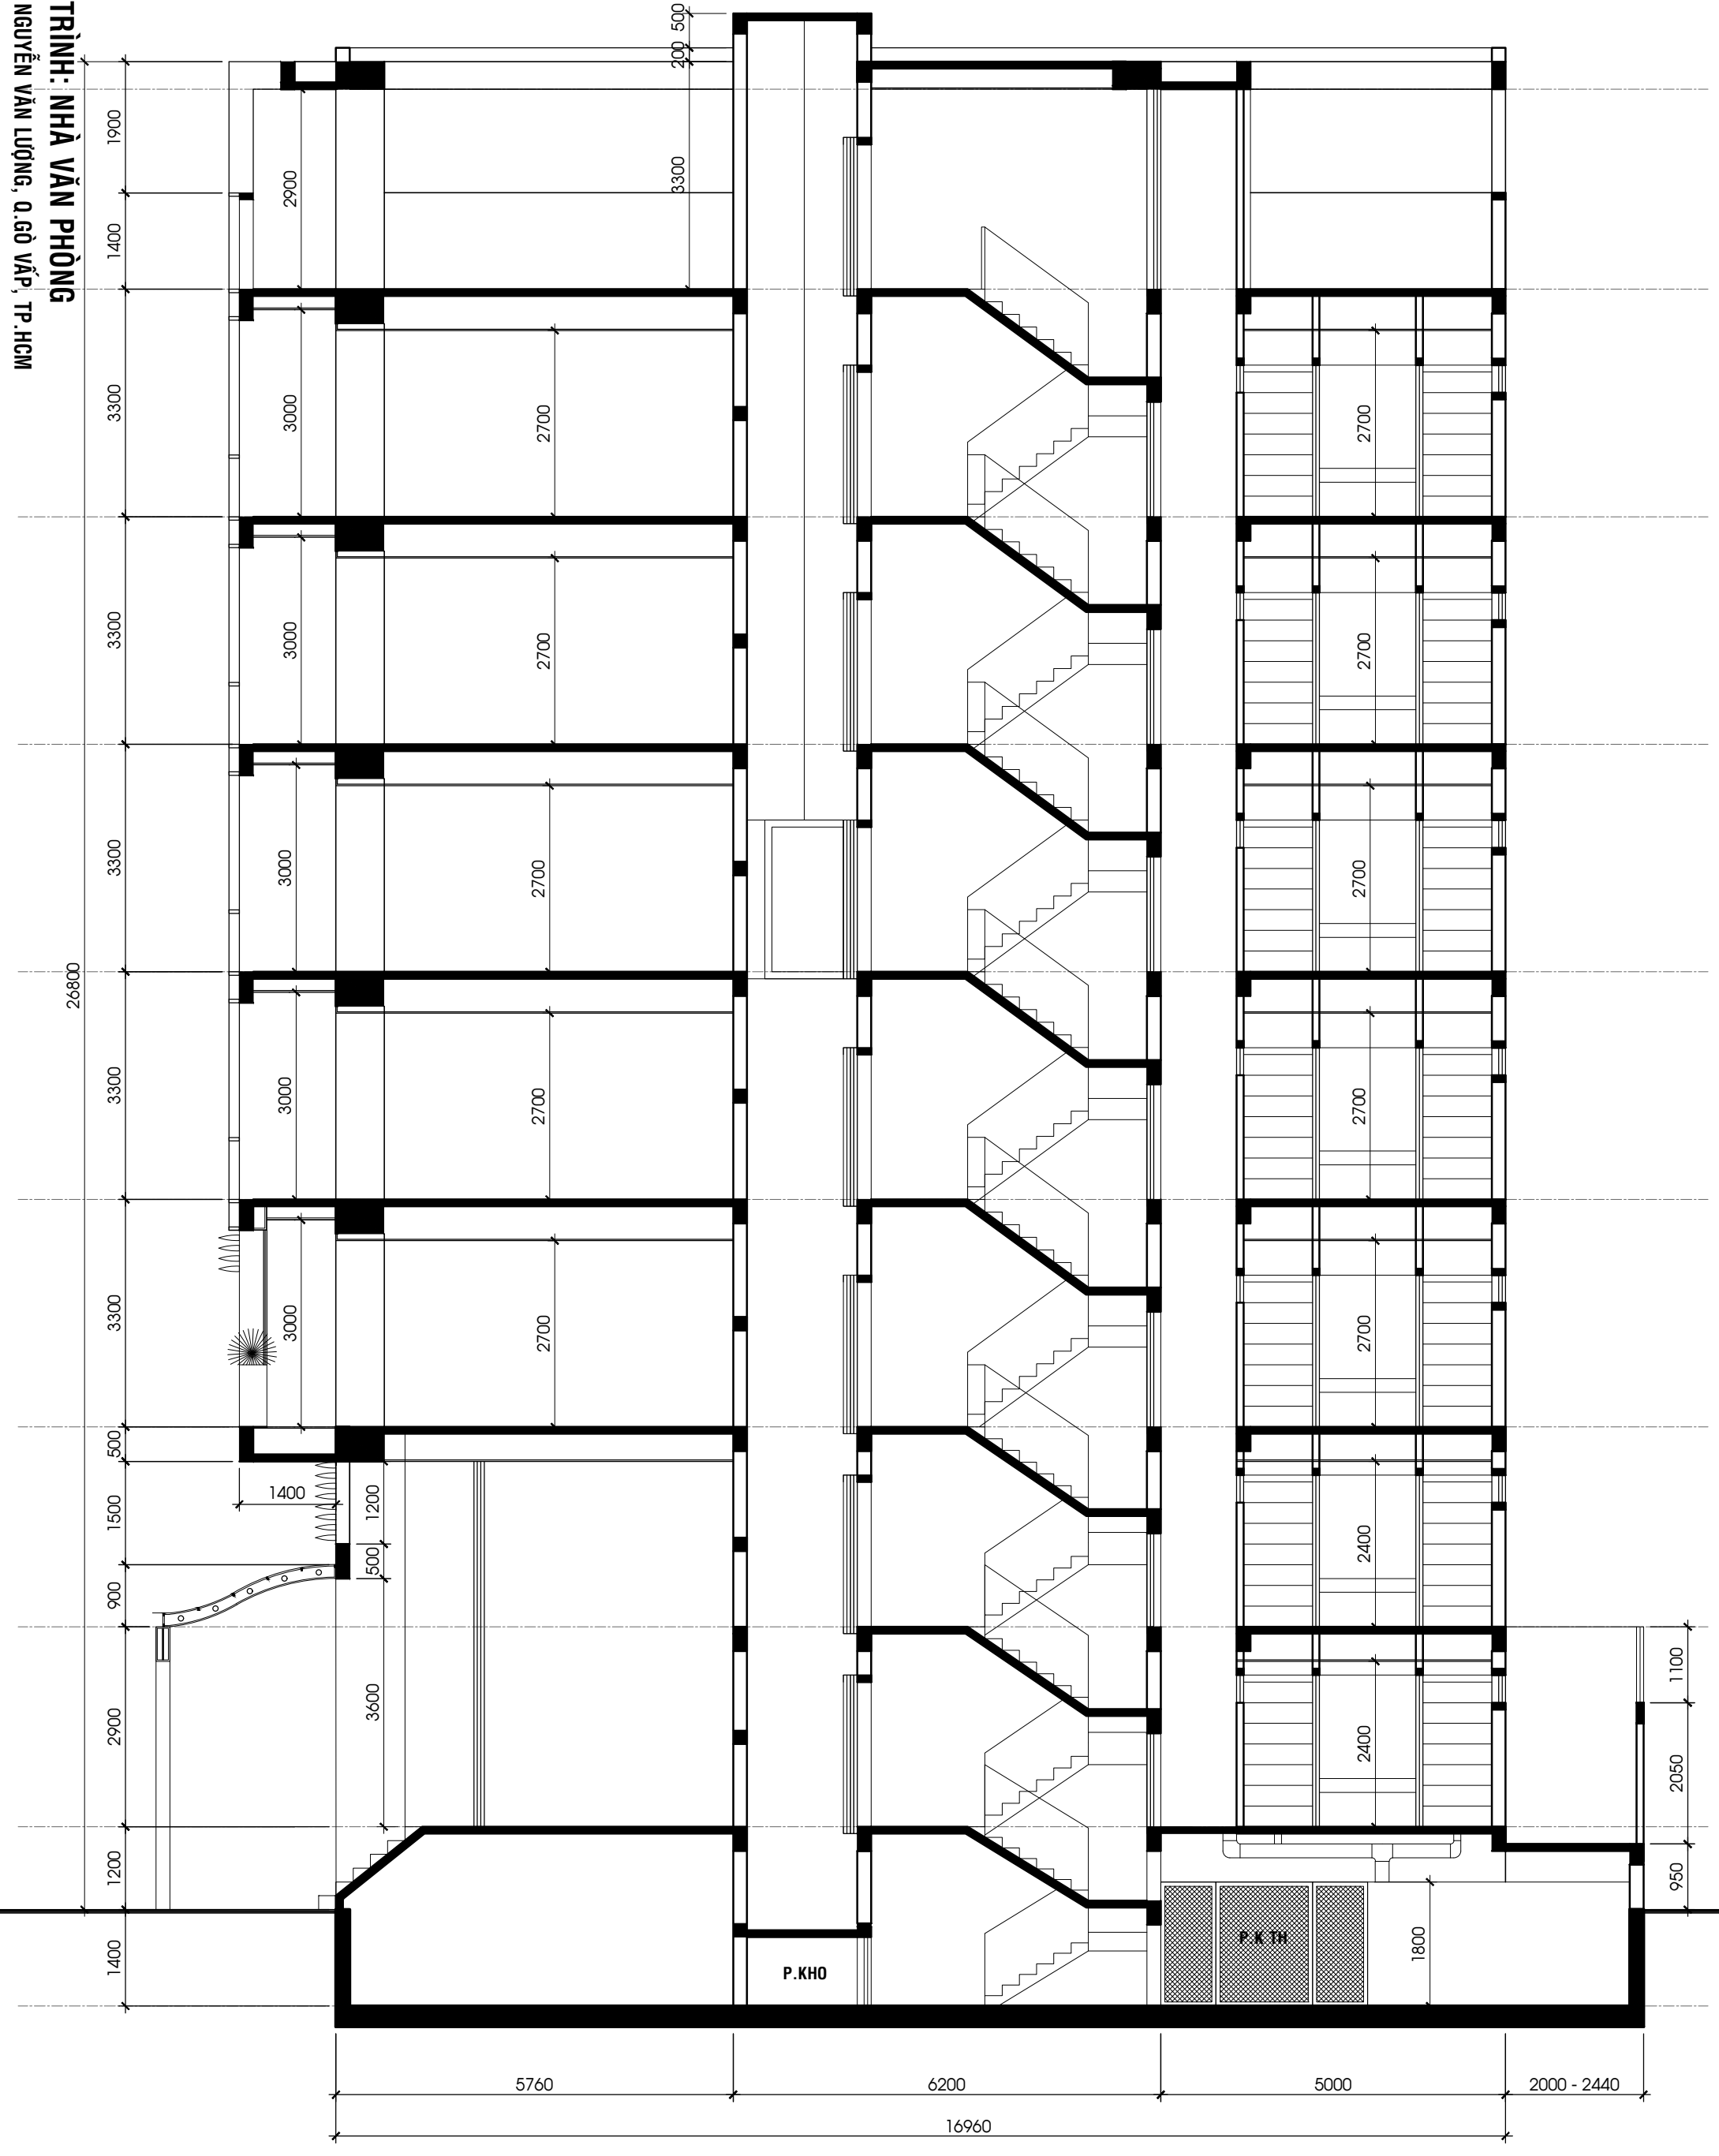

HỌA ĐỒ VỊ TRÍ TỶ LỆ TL 1/200

HỌA ĐỒ GIẢI THỦA TL 1/2000

VỊ TRÍ KHU ĐẤT THUỘC THỬA ĐẤT SỐ 88+89
 TỜ BẢN ĐỒ SỐ 69, PHƯỜNG 17, GÒ VẤP-TPHCM
 (THEO TÀI LIỆU ĐO MỚI)

OFFICE BUILDING

MẶT ĐỨNG - TL 1/100

MẶT CẮT 1-1 - TL 1/100

MẶT BẰNG HẦM - TL 1/100

CÔNG TRÌNH: NHÀ VĂN PHÒNG

106-108, NGUYỄN VĂN LƯỢNG, Q.GÒ VẤP, TP.HCM

MẶT BẰNG TRỆT - TL 1/100

MẶT BẰNG LỬNG - TL 1/100

CÔNG TRÌNH: NHÀ VĂN PHÒNG

106-108, NGUYỄN VĂN LƯỢNG, Q.GÒ VẤP, TP.HCM

MẶT BẰNG LẦU 1 - TL 1/100

MẶT BẰNG LẦU 2 3 4 5 - TL 1/100

MẶT BẰNG SÂN THƯỢNG - TL 1/100

MẶT BẰNG MÁI - TL 1/100