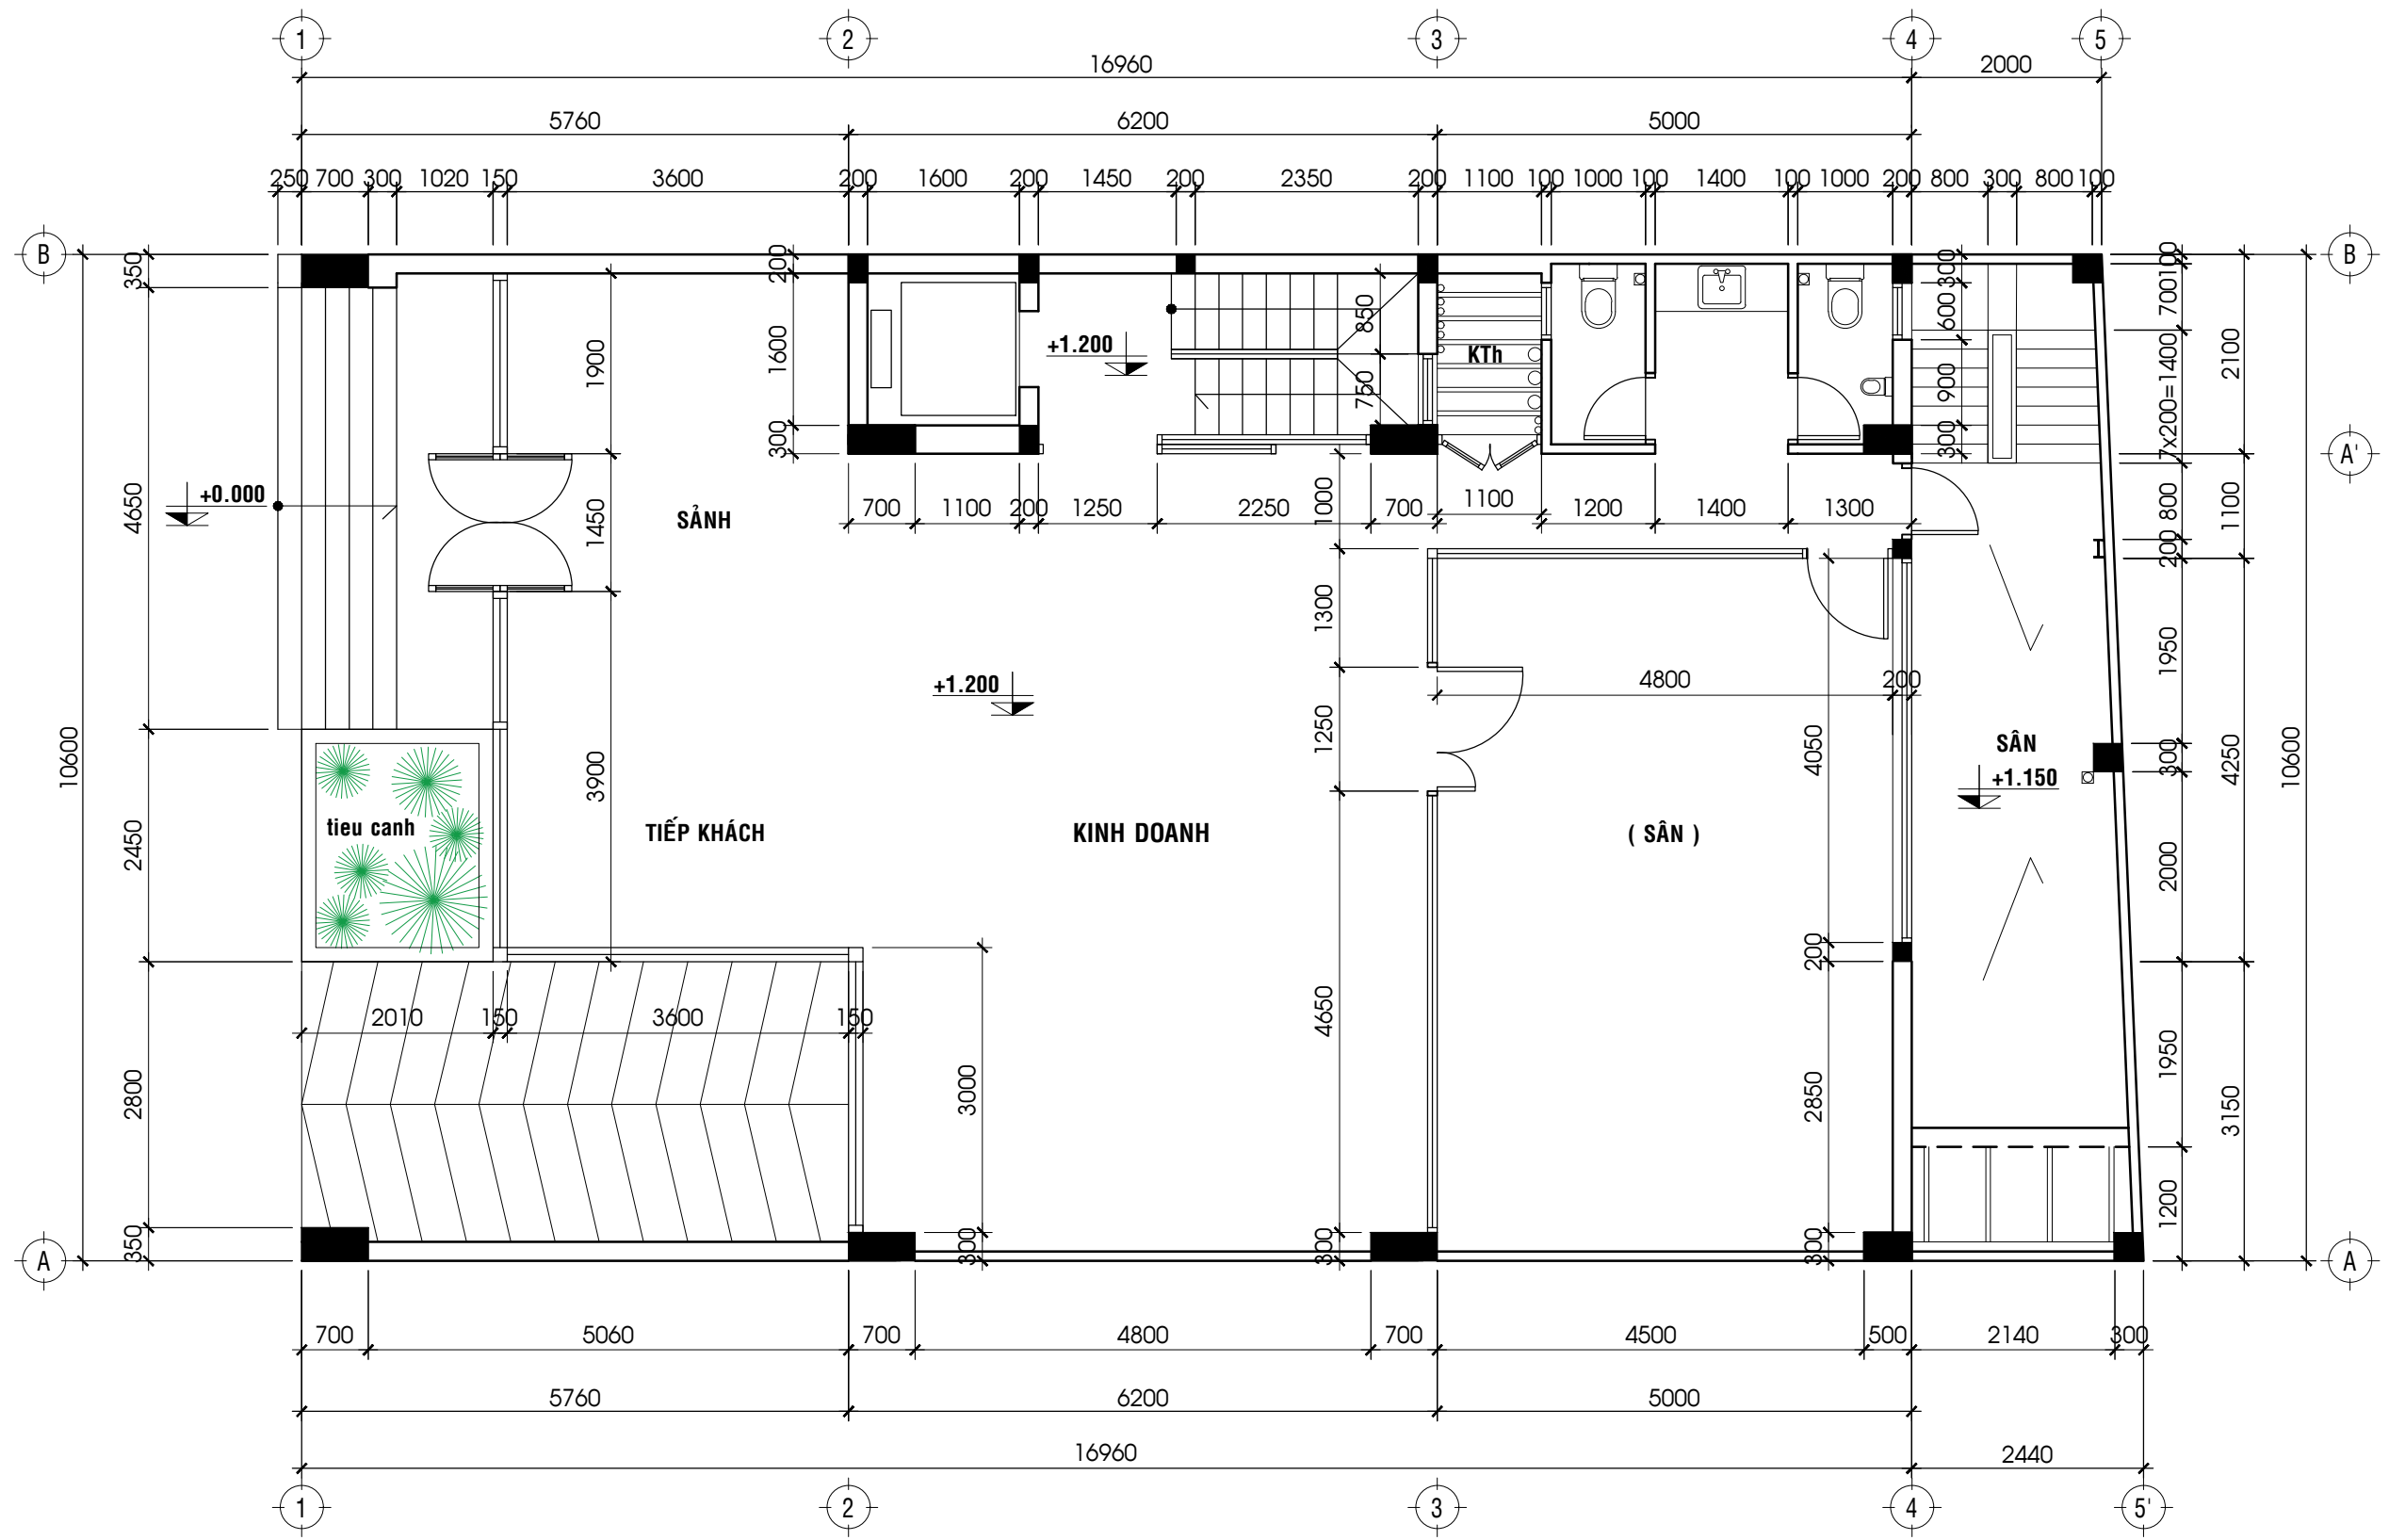

HỌA ĐỒ VỊ TRÍ TỶ LỆ TL 1/200

HỌA ĐỒ GIẢI THỦA TL 1/2000

VỊ TRÍ KHU ĐẤT THUỘC THỬA ĐẤT SỐ 88+89
 TỜ BẢN ĐỒ SỐ 69, PHƯỜNG 17, GÒ VẤP-TPHCM
 (THEO TÀI LIỆU ĐO MỚI)

OFFICE BUILDING

MẶT ĐỨNG - TL 1/100

MẶT CẮT 1-1 - TL 1/100

MẶT BẰNG HẦM - TL 1/100

CÔNG TRÌNH: NHÀ VĂN PHÒNG

106-108, NGUYỄN VĂN LƯỢNG, Q.GÒ VẤP, TP.HCM

MẶT BẰNG TRỆT - TL 1/100

MẶT BẰNG LỬNG - TL 1/100

CÔNG TRÌNH: NHÀ VĂN PHÒNG

106-108, NGUYỄN VĂN LƯỢNG, Q.GÒ VẤP, TP.HCM

MẶT BẰNG LẦU 1 - TL 1/100

MẶT BẰNG LẦU 2 3 4 5 - TL 1/100

MẶT BẰNG SÂN THƯỢNG - TL 1/100

MẶT BẰNG MÁI - TL 1/100