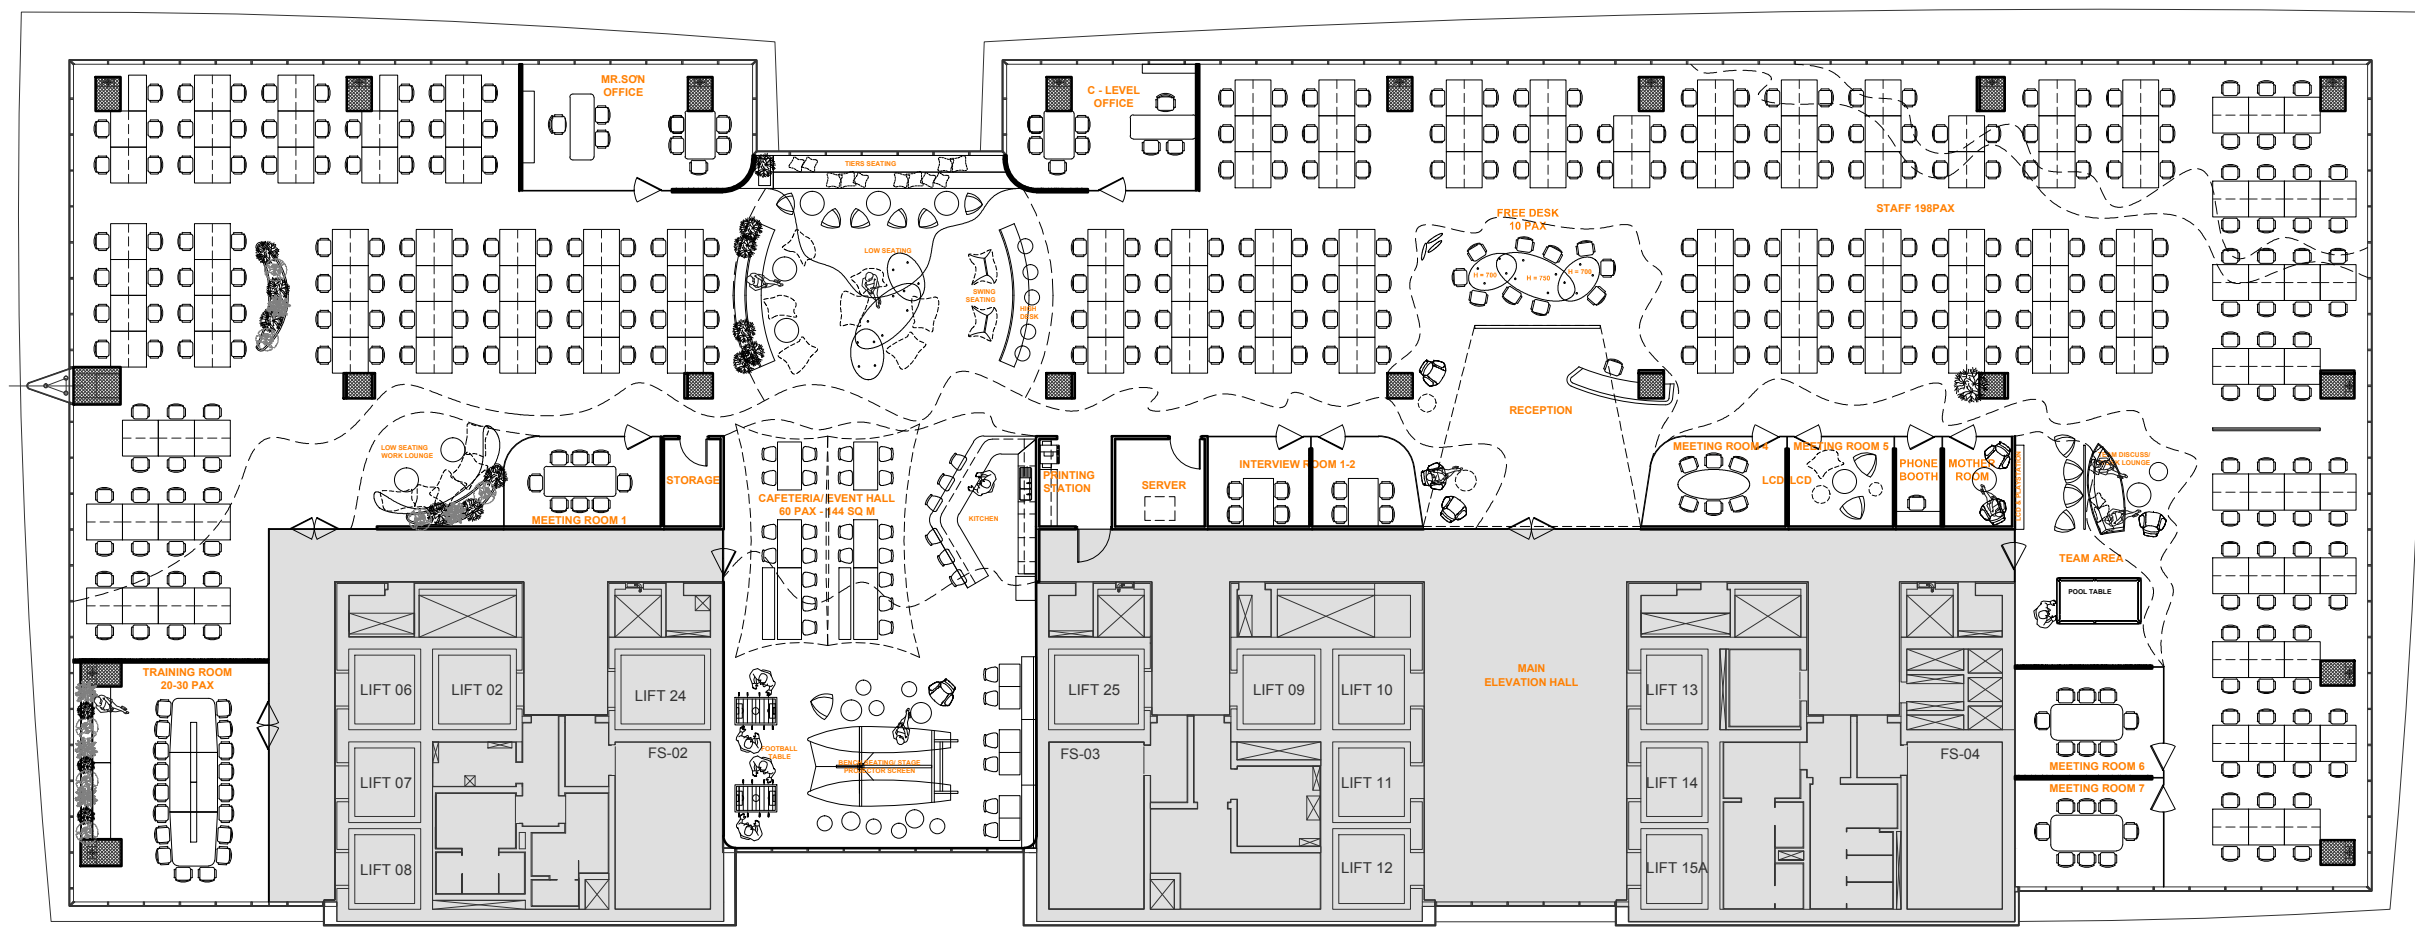

Drawing Title
 Tên bản vẽ

FURNITURE LAYOUT PLAN

DWG No. Scale
 Bản vẽ số Tỷ lệ
A1.F22.301 A3
 Date Ngày

* All designs are copyright of BASIC INTERIOR LTD., Ltd. and can not be used without permission.
 * All dimensions must be checked at the site by contractor.
 * Thiết kế thuộc bản quyền Công ty Nội thất CO BẮN, mọi hình thức sử dụng khi chưa được phép là bất hợp pháp.
 * Không chỉ căn cứ vào bản vẽ, tất cả kích thước phải được kiểm tra thực tế tại công trình.

TOTAL HEADCOUNT : 312 PAX