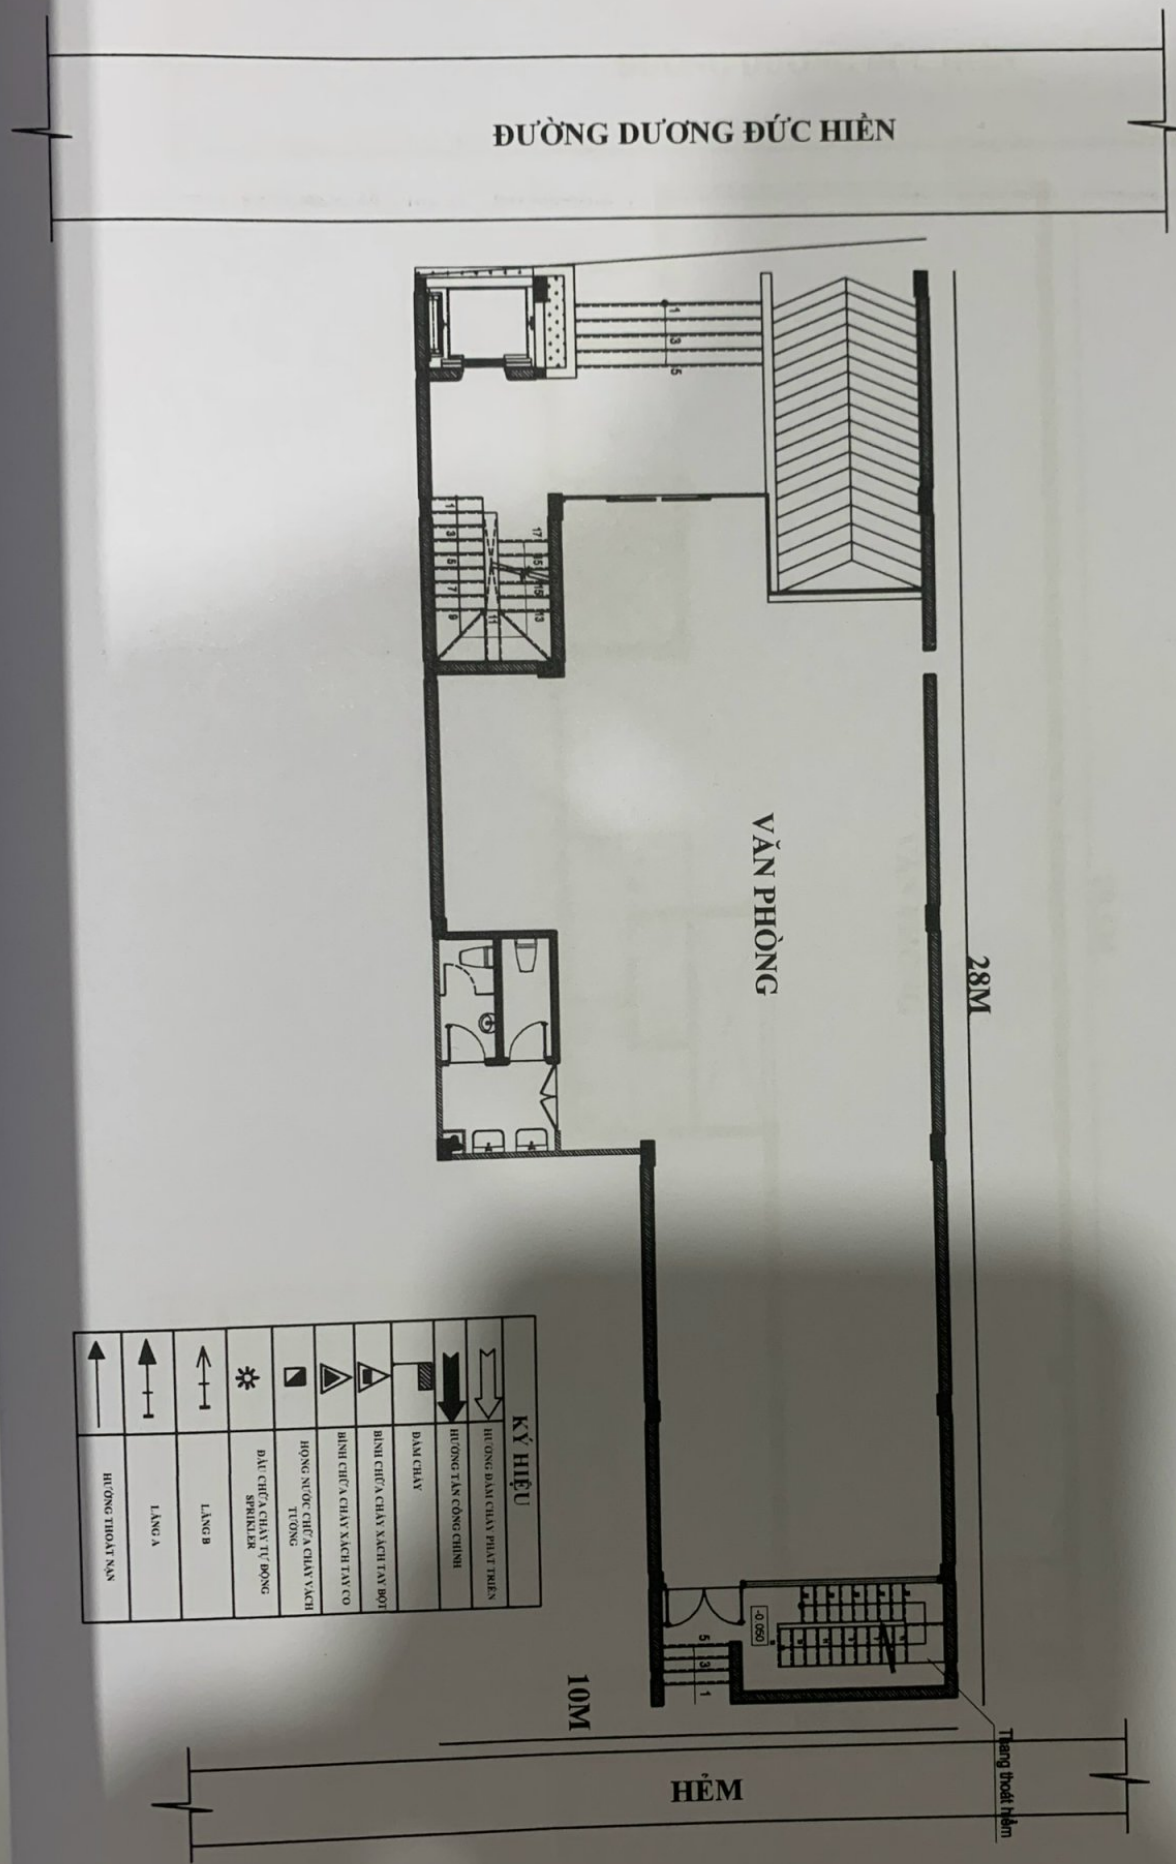

**SƠ ĐỒ BỐ TRÍ TẦNG HẦM TẠI NHÀ Ở KẾT HỢP CHO THUÊ
ĐC: 24A-26 ĐƯỜNG ĐỨC HIỀN, P. TÂY THÀNH, Q. TÂN PHÚ**

28M

ĐƯỜNG ĐỨC HIỀN

KHU VỰC ĐỂ XE

KÝ HIỆU	
	HỆ THỐNG BÁO CHÁY PHÁT TRIỂN
	HỆ THỐNG TẤN CÔNG CHÍNH
	BÀN CHÁY
	BÌNH CHỮA CHÁY XÁC TAY BỐT
	BÌNH CHỮA CHÁY XÁC TAY CO
	HỆ THỐNG CHỮA CHÁY VÀ CHỮA NƯỚC TƯỜNG
	BẬT CHỮA CHÁY TỰ ĐỘNG SPRINKLER
	LANG B
	LANG A
	HỆ THỐNG THOÁT NƯỚC

HÈM

Thang bộ xuống hầm

10M

SƠ ĐỒ BỐ TRÍ TẦNG TRỆT TẠI NHÀ Ở KẾT HỢP CHO THUÊ
ĐC: 24A-26 ĐƯỜNG ĐỨC HIỀN, P. TÂY THÀNH, Q. TÂN PHÚ

KÝ HIỆU	
	HỆ THỐNG BÀN CHẠY PHÁT TRIỂN
	HỆ THỐNG TẮN CÔNG CHINCI
	BÀN CHẠY
	BÌNH CHỮA CHÁY XÁC TAY BƠT
	BÌNH CHỮA CHÁY XÁC TAY CO
	HỘNG NƯỚC CHỮA CHÁY VÀ CHÌ TƯỜNG
	BÀN CHỮA CHÁY TỰ ĐỘNG SPRINKLER
	LANG B
	LANG A
	HỆ THỐNG THOÁT NƯỚC

SƠ ĐỒ BỐ TRÍ LẦU 1 TẠI NHÀ Ở KẾT HỢP CHO THUÊ
 ĐC: 24A-26 ĐƯỜNG ĐỨC HIỀN, P. TÂY THÀNH, Q. TÂN PHÚ

KÝ HIỆU	
	HỆ THỐNG BÀN CHẠY PHÁT TRIỂN
	HỆ THỐNG TẤN CÔNG CHỮNH
	DÀN CHẠY
	BÌNH CHỮA CHÁY XÁC ĐỊNH TAY ĐÓT
	BÌNH CHỮA CHÁY XÁC ĐỊNH TAY CỎ
	HỆ THỐNG CHỮA CHÁY VÀ CHỈ TƯỜNG
	BỘ CHỮA CHÁY TỰ ĐỘNG SPRINKLER
	LĂNG A
	LĂNG B
	HỆ THỐNG THOÁT NƯỚC

SƠ ĐỒ BỐ TRÍ LẦU 3 TẠI NHÀ Ở KẾT HỢP CHO THUÊ
ĐC: 24A-26 ĐƯỜNG ĐỨC HIỀN, P. TÂY THÀNH, Q. TÂN PHÚ

ĐƯỜNG ĐỨC HIỀN

29,5M

VĂN PHÒNG

10M

HÈM

Thang thoát hiểm

KÝ HIỆU	
	HỆ THỐNG BÁO CHÁY PHẠT TRIỂN
	HỆ THỐNG TẤN CÔNG CHỐNG
	BÀN CHÁY
	HÌNH CHỮ A CHỮ X CHỮ TAY ĐÓI
	HÌNH CHỮ A CHỮ X CHỮ TAY CỎ
	HÌNH NƯỚC CHỮ A CHỮ X CHỮ TAY CỎ
	BẬT CHỮ A CHỮ TAY ĐÓI SPRINKLER
	LĂNG B
	LĂNG A
	HỆ THỐNG THOÁT NƯỚC