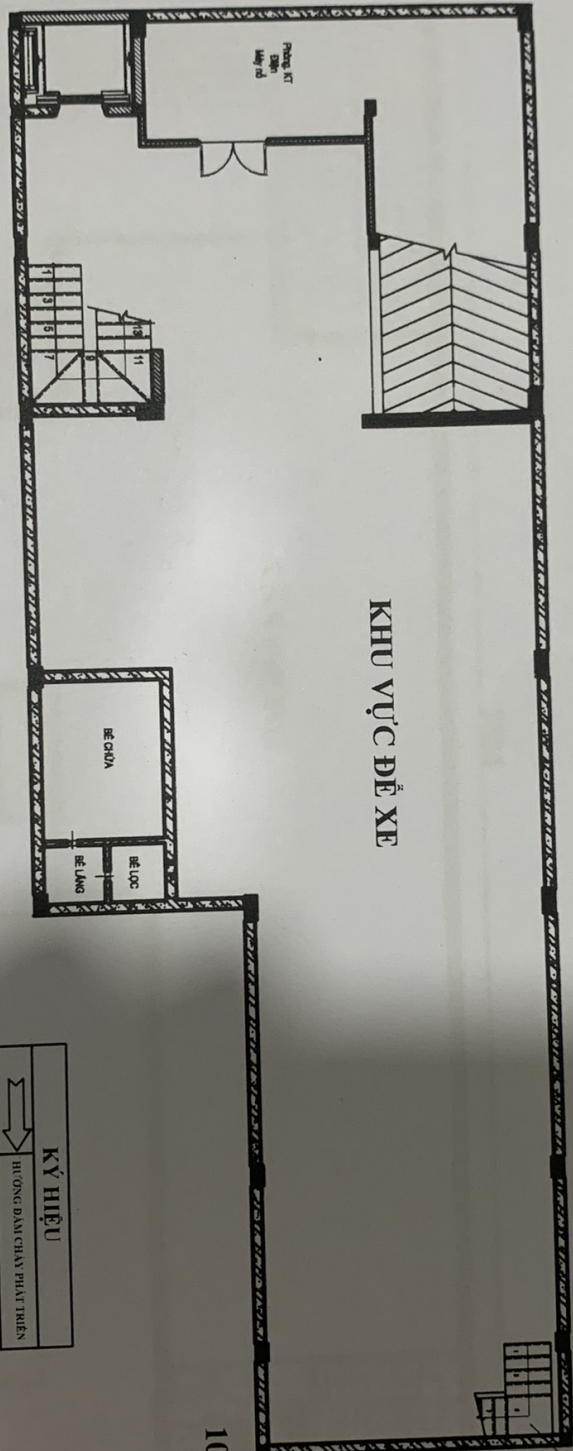

**SƠ ĐỒ BỐ TRÍ TẦNG HẦM TẠI NHÀ Ở KẾT HỢP CHO THUÊ
ĐC: 24A-26 ĐƯỜNG ĐỨC HIỀN, P. TÂY THÀNH, Q. TÂN PHÚ**

28M

ĐƯỜNG ĐỨC HIỀN

KHU VỰC ĐỂ XE

KÝ HIỆU	
	HỆ THỐNG BÁO CHÁY PHÁT TRIỂN
	HỆ THỐNG TẤN CÔNG CHÍNH
	BÀN CHÁY
	BÌNH CHỮA CHÁY XÁC TAY BỐT
	BÌNH CHỮA CHÁY XÁC TAY CO
	HỆ THỐNG CHỮA CHÁY VÀ CHỮA NƯỚC TƯỜNG
	BẬT CHỮA CHÁY TỰ ĐỘNG SPRINKLER
	LANG B
	LANG A
	HỆ THỐNG THOÁT NƯỚC

HÈM

Thang bộ xuống hầm

10M

SƠ ĐỒ BỐ TRÍ TẦNG TRỆT TẠI NHÀ Ở KẾT HỢP CHO THUÊ
ĐC: 24A-26 ĐƯỜNG ĐỨC HIỀN, P. TÂY THÀNH, Q. TÂN PHÚ

KÝ HIỆU	
	HỆ THỐNG BÀN CHẠY PHÁT TRIỂN
	HỆ THỐNG TẮN CÔNG CHINCI
	BÀN CHẠY
	BÌNH CHỮA CHÁY XÁC TAY BƠT
	BÌNH CHỮA CHÁY XÁC TAY CO
	HỘNG NƯỚC CHỮA CHÁY VÀ CHÌ TƯỜNG
	BÀN CHỮA CHÁY TỰ ĐỘNG SPRINKLER
	LANG B
	LANG A
	HỆ THỐNG THOÁT NƯỚC

SƠ ĐỒ BỐ TRÍ LẦU 1 TẠI NHÀ Ở KẾT HỢP CHO THUÊ
 ĐC: 24A-26 ĐƯỜNG ĐỨC HIỀN, P. TÂY THÀNH, Q. TÂN PHÚ

KÝ HIỆU	
	HỆ THỐNG BÀN CHẠY PHÁT TRIỂN
	HỆ THỐNG TẤN CÔNG CHỮNH
	DÀN CHẠY
	BÌNH CHỮA CHÁY XÁC ĐỊNH TAY ĐÓT
	BÌNH CHỮA CHÁY XÁC ĐỊNH TAY CỎ
	HỆ THỐNG CHỮA CHÁY VÀ CHỈ TƯỜNG
	BỘ CHỮA CHÁY TỰ ĐỘNG SPRINKLER
	LĂNG A
	LĂNG B
	HỆ THỐNG THOÁT NƯỚC

SƠ ĐỒ BỐ TRÍ LẦU 3 TẠI NHÀ Ở KẾT HỢP CHO THUÊ
ĐC: 24A-26 ĐƯỜNG ĐỨC HIỀN, P. TÂY THÀNH, Q. TÂN PHÚ

ĐƯỜNG ĐỨC HIỀN

29,5M

VĂN PHÒNG

10M

HÈM

Thang thoát hiểm

KÝ HIỆU	
	HỆ THỐNG BÁO CHÁY PHẠT TRIỂN
	HỆ THỐNG TẤN CÔNG CHỐNG
	BÀN CHÁY
	HÌNH CHỮ A CHỮ X CHỮ TAY ĐÓI
	HÌNH CHỮ A CHỮ X CHỮ TAY CỎ
	HÌNH NƯỚC CHỮ A CHỮ X CHỮ TAY CỎ
	BẬT CHỮ A CHỮ TAY ĐÓI SPRINKLER
	LĂNG B
	LĂNG A
	HỆ THỐNG THOÁT NƯỚC