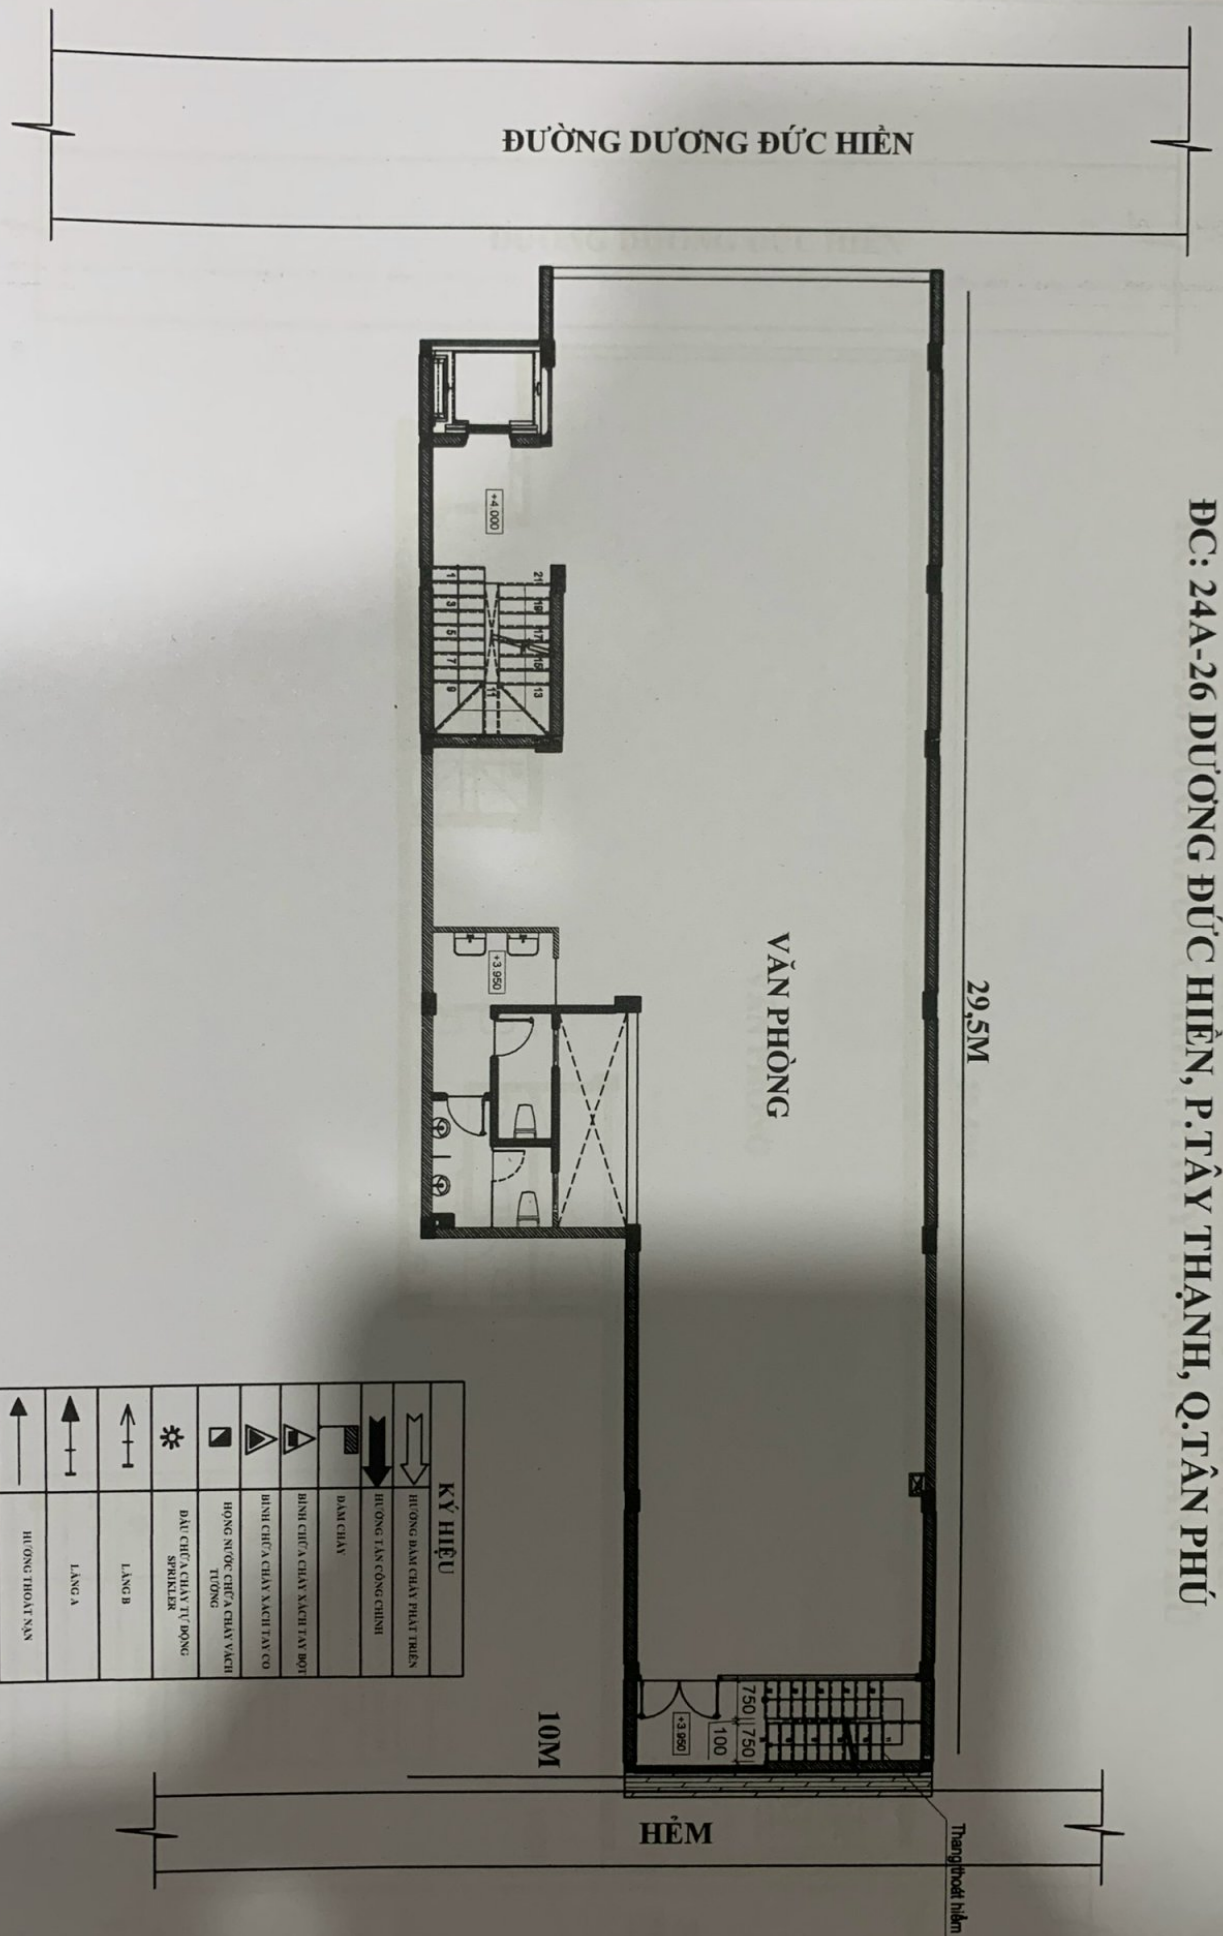

**SƠ ĐỒ BỐ TRÍ TẦNG HẦM TẠI NHÀ Ở KẾT HỢP CHO THUÊ
ĐC: 24A-26 ĐƯỜNG ĐỨC HIỀN, P. TÂY THÀNH, Q. TÂN PHÚ**

28M

ĐƯỜNG ĐỨC HIỀN

KHU VỰC ĐỂ XE

KÝ HIỆU	
	HỆ THỐNG BÁO CHÁY PHÁT TRIỂN
	HỆ THỐNG TẤN CÔNG CHÍNH
	BÀN CHÁY
	BÌNH CHỮA CHÁY XÁC TAY BỐT
	BÌNH CHỮA CHÁY XÁC TAY CO
	HỆ THỐNG CHỮA CHÁY VÀ CHỮA NƯỚC TƯỜNG
	BẬT CHỮA CHÁY TỰ ĐỘNG SPRINKLER
	LANG B
	LANG A
	HỆ THỐNG THOÁT NƯỚC

HÈM

Thang bộ xuống hầm

10M

SƠ ĐỒ BỐ TRÍ TẦNG TRỆT TẠI NHÀ Ở KẾT HỢP CHO THUÊ
ĐC: 24A-26 ĐƯỜNG ĐỨC HIỀN, P. TÂY THÀNH, Q. TÂN PHÚ

KÝ HIỆU	
	HỆ THỐNG BÀN CHẠY PHÁT TRIỂN
	HỆ THỐNG TẮN CÔNG CHINCI
	BÀN CHẠY
	BÌNH CHỮA CHÁY XÁC TAY BƠT
	BÌNH CHỮA CHÁY XÁC TAY CO
	HỘNG NƯỚC CHỮA CHÁY VÀ CHÌ TƯỜNG
	BÀN CHỮA CHÁY TỰ ĐỘNG SPRINKLER
	LANG B
	LANG A
	HỆ THỐNG THOÁT NƯỚC

SƠ ĐỒ BỐ TRÍ LẦU 1 TẠI NHÀ Ở KẾT HỢP CHO THUÊ
 ĐC: 24A-26 ĐƯỜNG ĐỨC HIỀN, P. TÂY THÀNH, Q. TÂN PHÚ

KÝ HIỆU	
	HỆ THỐNG BÀN CHẠY PHÁT TRIỂN
	HỆ THỐNG TẤN CÔNG CHỮNH
	DÀN CHẠY
	BÌNH CHỮA CHÁY XÁC ĐỊNH TAY ĐÓT
	BÌNH CHỮA CHÁY XÁC ĐỊNH TAY CỎ
	HỆ THỐNG CHỮA CHÁY VÀ CHỈ TƯỜNG
	BỘ CHỮA CHÁY TỰ ĐỘNG SPRINKLER
	LĂNG A
	LĂNG B
	HỆ THỐNG THOÁT NƯỚC

SƠ ĐỒ BỐ TRÍ LẦU 3 TẠI NHÀ Ở KẾT HỢP CHO THUÊ
ĐC: 24A-26 ĐƯỜNG ĐỨC HIỀN, P. TÂY THÀNH, Q. TÂN PHÚ

ĐƯỜNG ĐỨC HIỀN

29,5M

VĂN PHÒNG

10M

HÈM

Thang thoát hiểm

KÝ HIỆU	
	HỆ THỐNG BÁO CHÁY PHẠT TRIỂN
	HỆ THỐNG TẤN CÔNG CHỐNG
	BÀN CHÁY
	HÌNH CHỮ A CHỮ X CHỮ TAY ĐÓI
	HÌNH CHỮ A CHỮ X CHỮ TAY CỎ
	HÌNH NƯỚC CHỮ A CHỮ X CHỮ TAY CỎ
	BẬT CHỮ A CHỮ TAY ĐÓI SPRINKLER
	LĂNG B
	LĂNG A
	HỆ THỐNG THOÁT NƯỚC