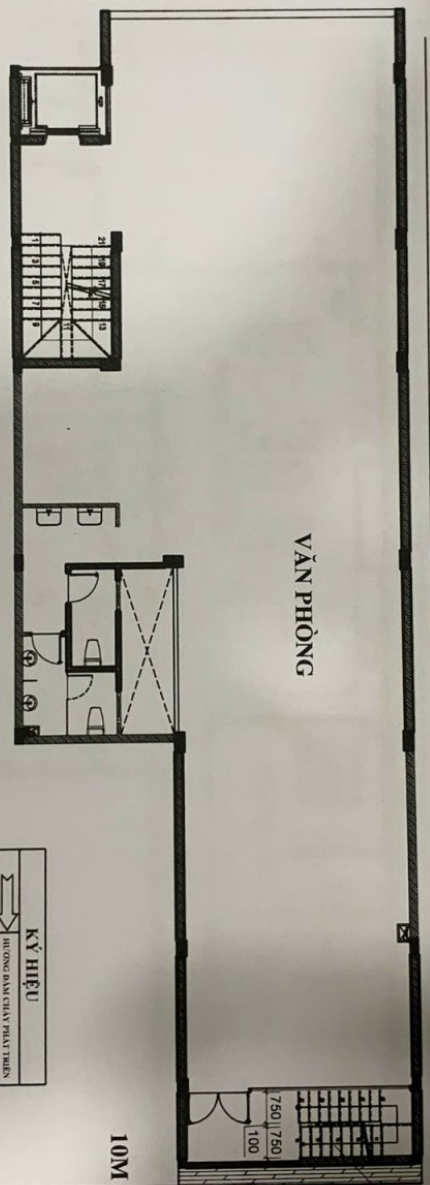

**SƠ ĐỒ BỐ TRÍ TẦNG HẦM TẠI NHÀ Ở KẾT HỢP CHO THUÊ
ĐC: 24A-26 ĐƯỜNG ĐỨC HIỀN, P. TÂY THÀNH, Q. TÂN PHÚ**

28M

ĐƯỜNG ĐỨC HIỀN

KHU VỰC ĐỂ XE

KÝ HIỆU	
	HỆ THỐNG BÁO CHÁY PHÁT TRIỂN
	HỆ THỐNG TẤN CÔNG CHÍNH
	BÀN CHÁY
	BÌNH CHỮA CHÁY XÁC TAY BỐT
	BÌNH CHỮA CHÁY XÁC TAY CO
	HỆ THỐNG CHỮA CHÁY VÀ CHỮA NƯỚC TƯỜNG
	BẬT CHỮA CHÁY TỰ ĐỘNG SPRINKLER
	LANG B
	LANG A
	HỆ THỐNG THOÁT NƯỚC

SƠ ĐỒ BỐ TRÍ LẦU 1 TẠI NHÀ Ở KẾT HỢP CHO THUÊ
 ĐC: 24A-26 ĐƯỜNG ĐỨC HIỀN, P. TÂY THÀNH, Q. TÂN PHÚ

KÝ HIỆU	
	HỆ THỐNG BÀN CHẠY PHÁT TRIỂN
	HỆ THỐNG TẤN CÔNG CHỮNH
	DÀN CHẠY
	BÌNH CHỮA CHÁY XÁC ĐỊNH TAY ĐÓT
	BÌNH CHỮA CHÁY XÁC ĐỊNH TAY CỎ
	HỆ THỐNG CHỮA CHÁY VÀ CHỈ TƯỜNG
	BỘ CHỮA CHÁY TỰ ĐỘNG SPRINKLER
	LĂNG A
	LĂNG B
	HỆ THỐNG THOÁT NƯỚC

**SƠ ĐỒ BỐ TRÍ LẦU 2 TẠI NHÀ Ở KẾT HỢP CHO THUÊ
ĐC: 24A-26 ĐƯỜNG ĐỨC HIỀN, P. TÂY THẠNH, Q. TÂN PHÚ**

KÝ HIỆU	
	HỆ THỐNG BÁO CHÁY PHÁT TRIỂN
	HỆ THỐNG TÁN CÔNG CHISHI
	DÂY CHÁY
	BÌNH CHỮA CHÁY XÁC H TAY BỚT
	BÌNH CHỮA CHÁY XÁC H TAY CỎ
	HỆ THỐNG NI TỐC CHỮA CHÁY XÁC H TƯỜNG
	ĐẦU CHỮA CHÁY TỰ ĐỘNG SPRINKLER
	LANG B
	LANG A
	HỆ THỐNG THOÁT NƯỚC

SƠ ĐỒ BỐ TRÍ LẦU 3 TẠI NHÀ Ở KẾT HỢP CHO THUÊ
ĐC: 24A-26 ĐƯỜNG ĐỨC HIỀN, P. TÂY THÀNH, Q. TÂN PHÚ

ĐƯỜNG ĐỨC HIỀN

29,5M

VĂN PHÒNG

10M

HÈM

Thang thoát hiểm

KÝ HIỆU	
	HỆ THỐNG BÁO CHÁY PHẠT TRIỂN
	HỆ THỐNG TẤN CÔNG CHỐNG
	BÀN CHÁY
	HÌNH CHỮ A CHỮ X CHỮ TAY ĐÓI
	HÌNH CHỮ A CHỮ X CHỮ TAY CỎ
	HÌNH NƯỚC CHỮ A CHỮ X CHỮ TAY CỎ
	BẬT CHỮ A CHỮ TAY ĐÓI SPRINKLER
	LĂNG B
	LĂNG A
	HỆ THỐNG THOÁT NƯỚC