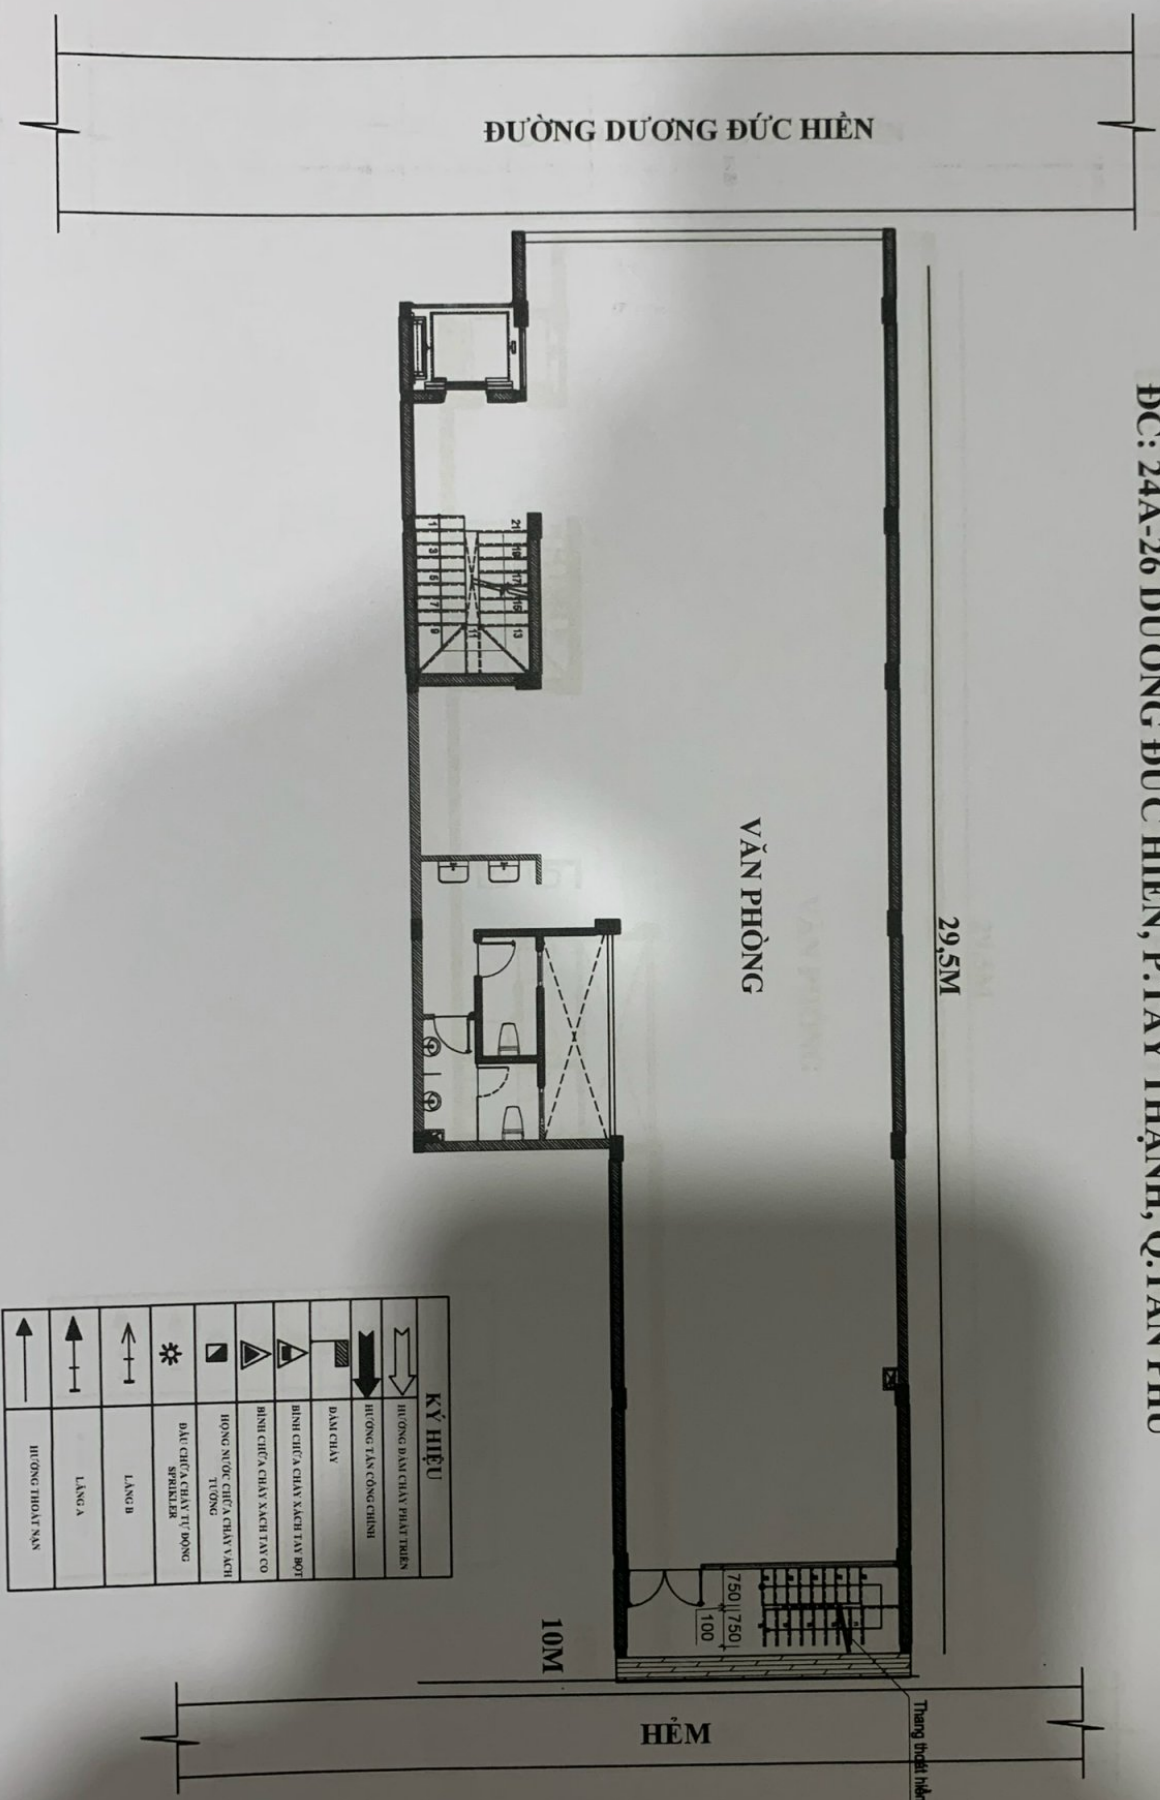

**SƠ ĐỒ BỐ TRÍ LẦU 2 TẠI NHÀ Ở KẾT HỢP CHO THUÊ
ĐC: 24A-26 ĐƯỜNG ĐỨC HIỀN, P. TÂY THẠNH, Q. TÂN PHÚ**

KÝ HIỆU	
	HỆ THỐNG BÁO CHÁY PHÁT TRIỂN
	HỆ THỐNG TÁN CÔNG CHISHI
	DÂY CHÁY
	BÌNH CHỮA CHÁY XÁC H TAY BỚT
	BÌNH CHỮA CHÁY XÁC H TAY CỎ
	HỆ THỐNG NI TỐC CHỮA CHÁY XÁC H TƯỜNG
	ĐẦU CHỮA CHÁY TỰ ĐỘNG SPRINKLER
	LANG B
	LANG A
	HỆ THỐNG THOÁT NƯỚC