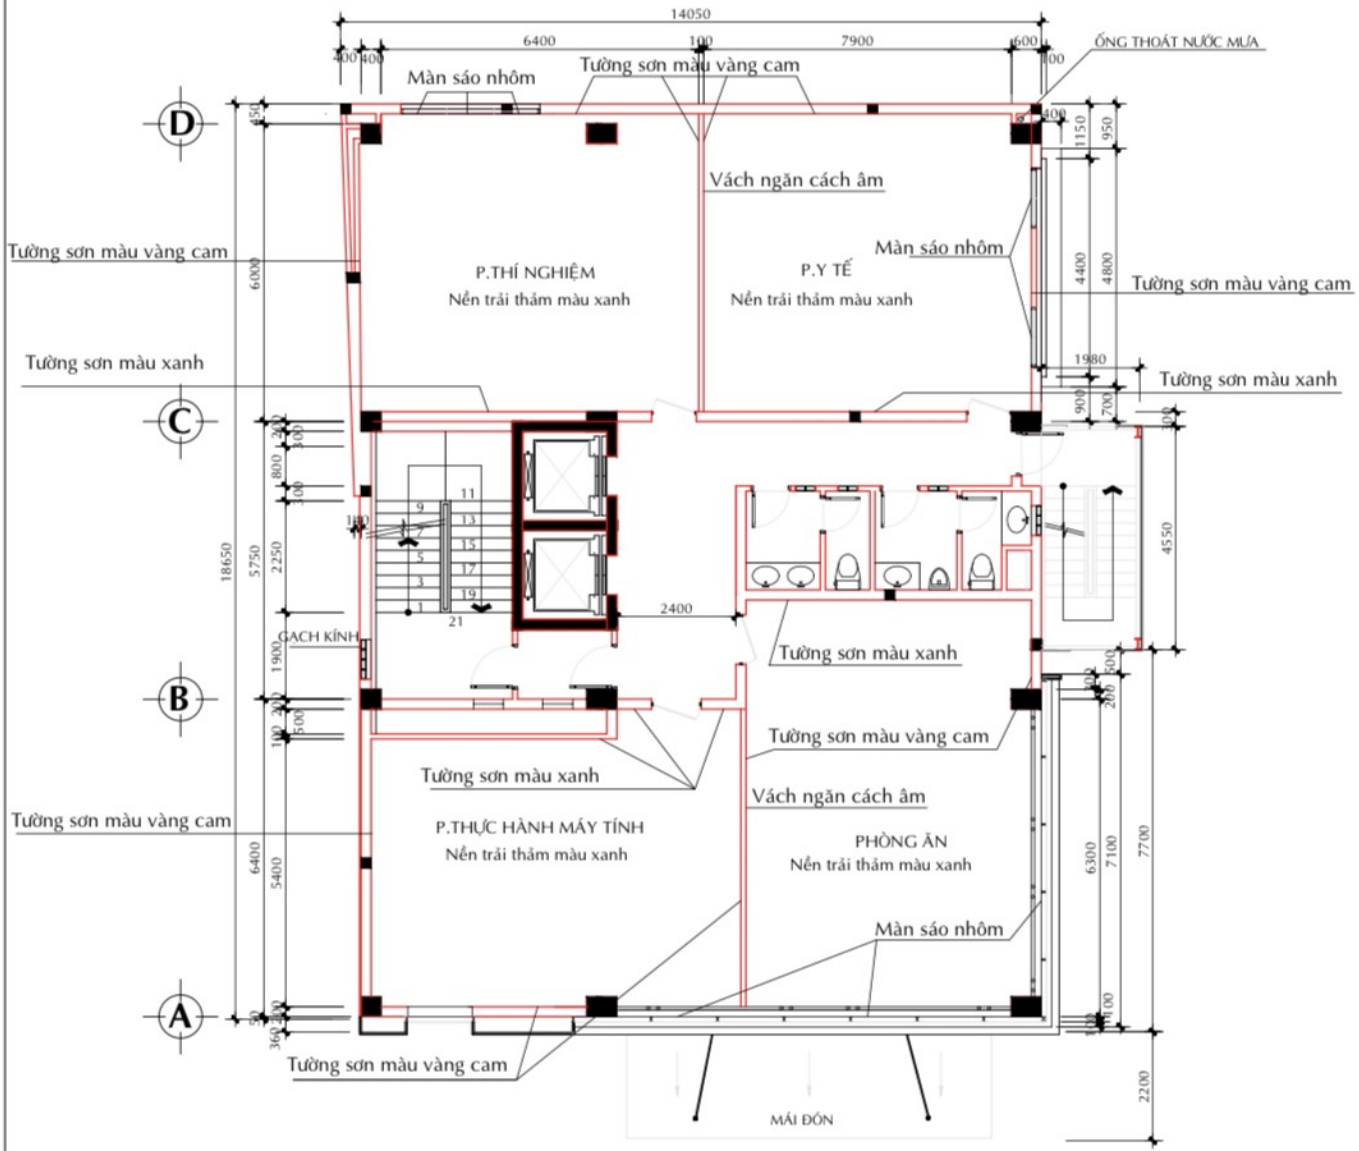

MẶT BẰNG TẦNG ĐIỂN HÌNH 2-5 - TL 1:100

CHÚ THÍCH:

- TƯỜNG SƠN MÀU XANH NƯỚC BIỂN ĐẪM CAO 2400mm
- TƯỜNG SƠN MÀU VÀNG CAM :
- + CHÂN TƯỜNG DÁN GIẤY MÃ HIỆU 63508 CAO 1200mm.
- + TRÊN SƠN NƯỚC MÀU VÀNG CAM CAO 1200mm.
- MÀN SÁO NHÔM MÀU MÃ ST 16.
- NỀN PHÒNG TRÁI THẨM MÃ HIỆU CMS 10
- VÁCH NGĂN CÁCH ÂM CAO 3160mm LÀM BẰNG THẠCH CAO DÀY 9mm ỐP HAI MẶT GIỮA SỢI ROCKWOOL DÀY 50mm

MẶT BẰNG TẦNG 8 - TL 1:100

CHÚ THÍCH:

- TƯỜNG SƠN MÀU XANH NƯỚC BIỂN ĐẬM CAO 2400mm
- TƯỜNG SƠN MÀU VÀNG CAM :
- + CHẤM TƯỜNG DÁN GIẤY MÀ HIỆU 63508 CAO 1200mm.
- + TRÊN SƠN NƯỚC MÀU VÀNG CAM CAO 1200mm.
- MÀN SÁO NHÔM MÀU MÀ ST 16.
- NỀN PHÒNG TRÁI THẮM MÀ HIỆU CMS 10
- BUC GIẤNG LÀM BẰNG VÁN ÉP DÀY 20mm.

MẶT BẰNG TẦNG 7 - TL 1:100

CHÚ THÍCH:

- TƯỜNG SƠN MÀU XANH NƯỚC BIỂN ĐẬM CAO 2400mm
- TƯỜNG SƠN MÀU VÀNG CAM :
- + CHÂN TƯỜNG DÁN GIẤY MÀ HIỆU 63508 CAO 1200mm.
- + TRÊN SƠN NƯỚC MÀU VÀNG CAM CAO 1200mm.
- MÀN SÁO NHÔM MÀU MÀ ST 16.
- NỀN PHÒNG TRÁI THẨM MÀ HIỆU CMS 10
- VÁCH NGĂN CÁCH ÂM CAO 1000mm LÂM BẰNG THẠCH CAO DÀY 9mm ỐP HAI MẶT GIỮA SỢI ROCKWOOL DÀY 50mm
- BUC GIẢNG LÂM BẰNG VÁN ÉP DÀY 20mm.

MẶT BẰNG TẦNG 6 - TL 1:100

CHÚ THÍCH:

- TƯỜNG SƠN MÀU XANH NƯỚC BIẾN ĐẬM CAO 2400mm
- TƯỜNG SƠN MÀU VÀNG CAM :
- + CHÂN TƯỜNG DẪN GIẤY MÃ HIỆU 63508 CAO 1200mm.
- + TRÊN SƠN NƯỚC MÀU VÀNG CAM CAO 1200mm.
- MÀN SÁO NHÔM MÀU MẮT ST 16.
- NỀN PHÒNG TRẢI THẨM MÃ HIỆU CMS 10
- VÁCH NGĂN CÁCH ẨM CAO 3160mm LÂM BẰNG THẠCH CAO DÀY 9mm ỐP HAI MẶT GIỮA SỢI ROCKWOOL DÀY 50mm