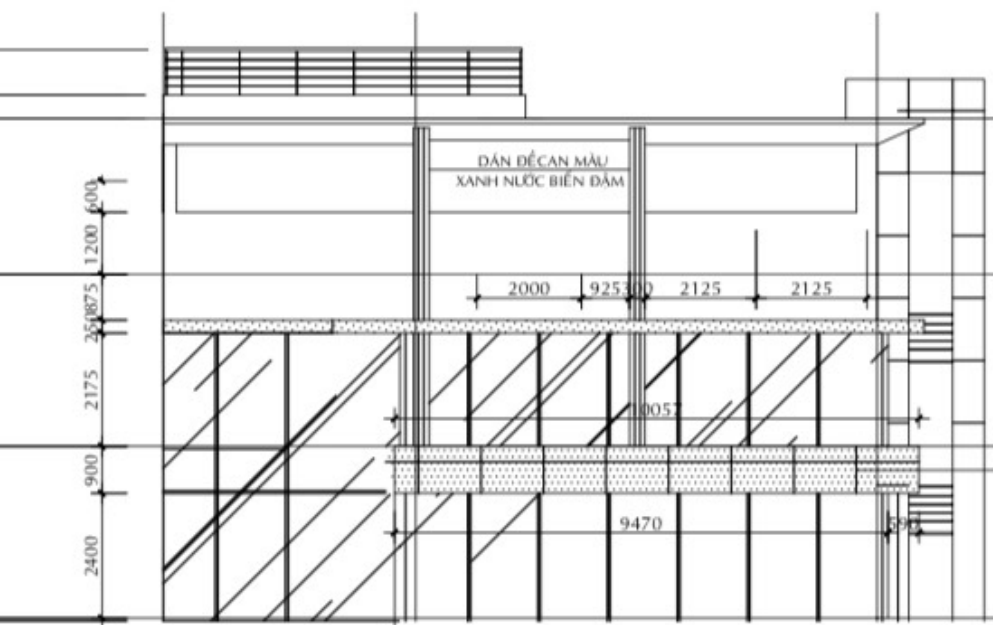

MẶT BẰNG TẦNG 6 - TL 1:100

CHÚ THÍCH:

- TƯỜNG SƠN MÀU XANH NƯỚC BIẾN ĐẬM CAO 2400mm
- TƯỜNG SƠN MÀU VÀNG CAM :
- + CHÂN TƯỜNG DẪN GIẤY MÃ HIỆU 63508 CAO 1200mm.
- + TRÊN SƠN NƯỚC MÀU VÀNG CAM CAO 1200mm.
- MÀN SÁO NHÔM MÀU MẮT ST 16.
- NỀN PHÒNG TRẢI THẨM MÃ HIỆU CMS 10
- VÁCH NGĂN CÁCH ẨM CAO 3160mm LÂM BẰNG THẠCH CAO DÀY 9mm ỐP HAI MẶT GIỮA SỢI ROCKWOOL DÀY 50mm

MẶT BẰNG TẦNG 1 - TL 1:100

CHÚ THÍCH:

- TƯỜNG SƠN MÀU XANH NƯỚC BIỂN ĐẪM CAO 2400mm
- TƯỜNG SƠN MÀU VÀNG CAM :
- + CHÂN TƯỜNG ĐẪN MÃ HIỆU 63508 GIẤY CAO 1200mm.
- + TRÊN SƠN NƯỚC MÀU VÀNG CAM CAO 1200mm.
- MÀN SÁO NHÔM MÀU MÃ ST 16