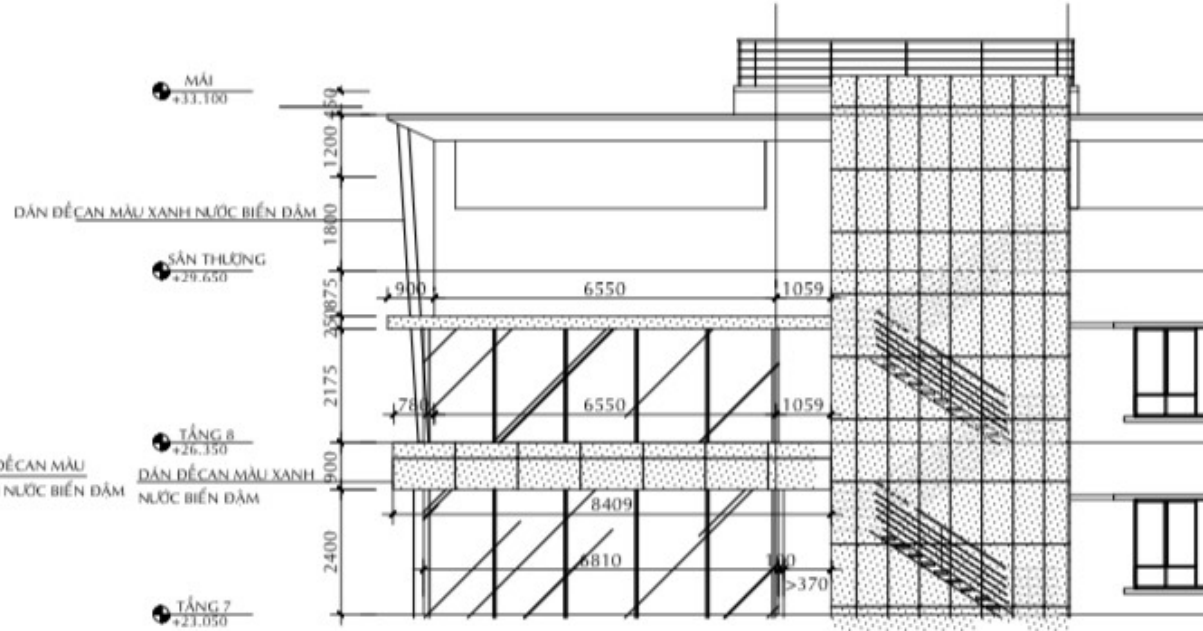

TRÍCH ĐOẠN MẶT ĐỨNG TRỤC A-D - TL 1:200
DÁN ĐỀ CAN MÀU XANH