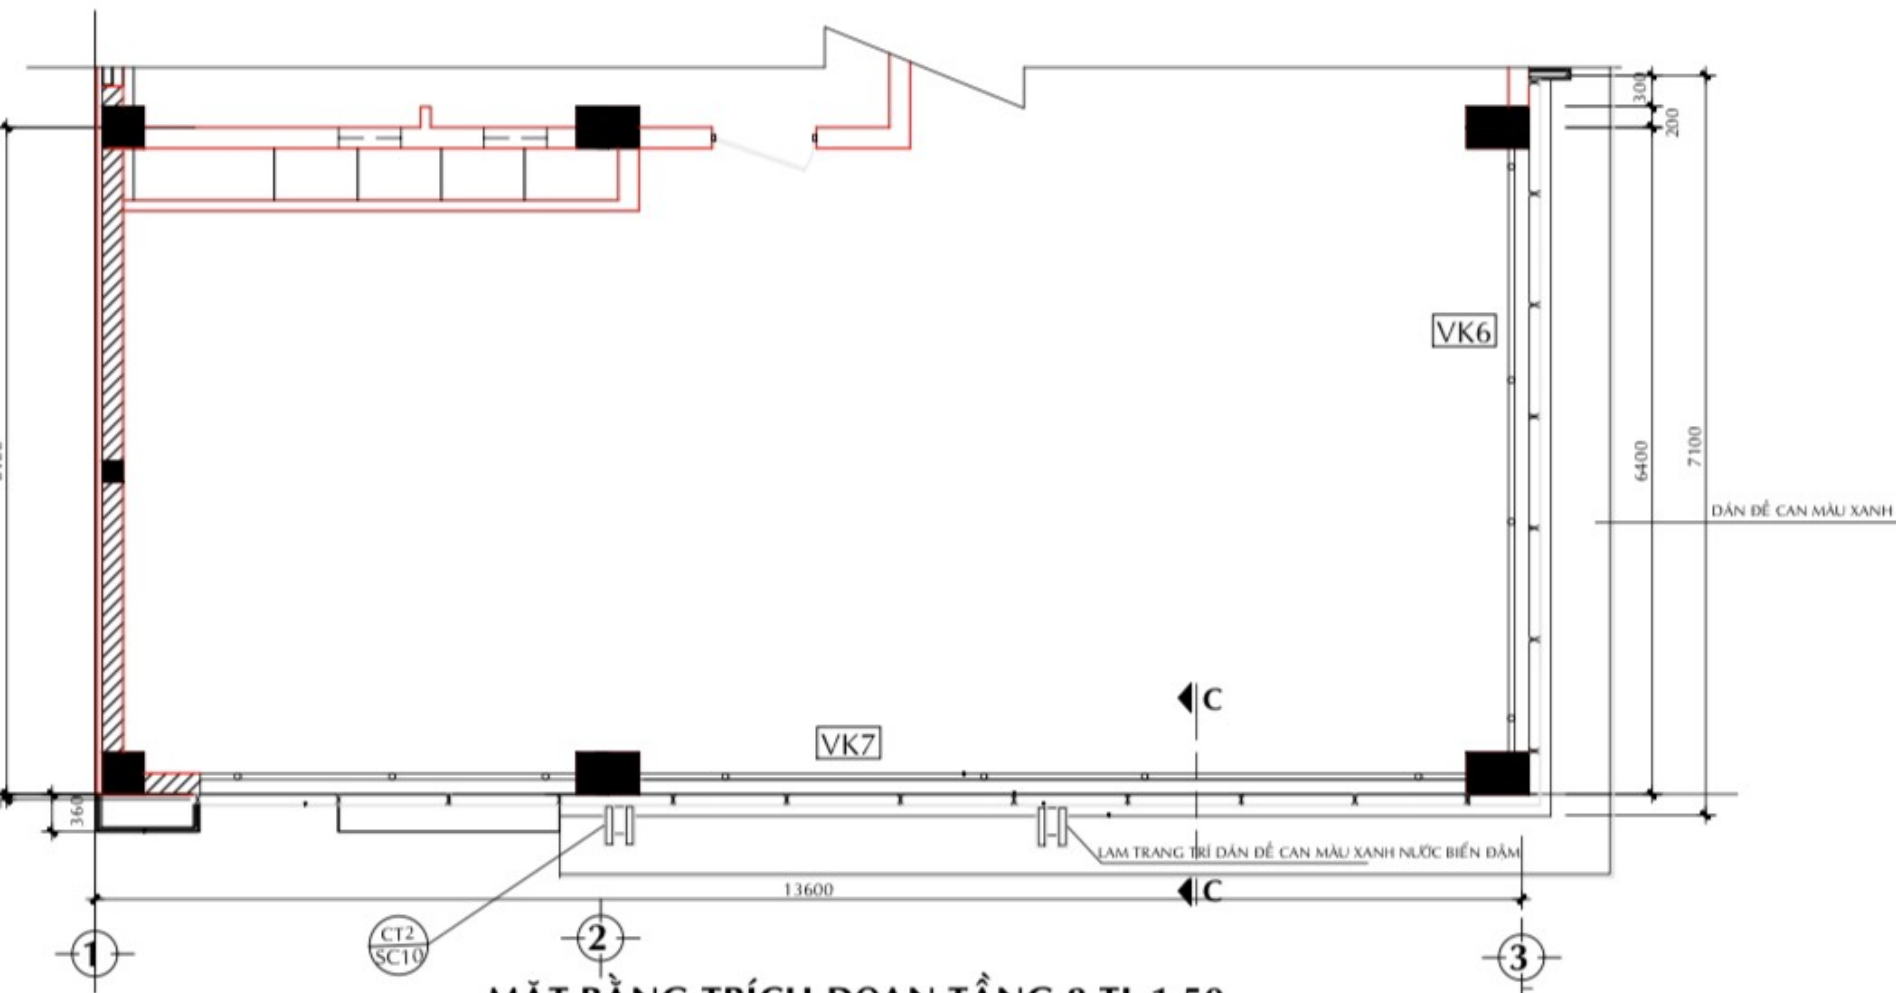

MẶT BẰNG TẦNG 6 - TL 1:100

CHÚ THÍCH:

- TƯỜNG SƠN MÀU XANH NƯỚC BIẾN ĐẬM CAO 2400mm
- TƯỜNG SƠN MÀU VÀNG CAM :
- + CHÂN TƯỜNG DẪN GIẤY MÃ HIỆU 63508 CAO 1200mm.
- + TRÊN SƠN NƯỚC MÀU VÀNG CAM CAO 1200mm.
- MÀN SÁO NHÔM MÀU MẮT ST 16.
- NỀN PHÒNG TRẢI THẨM MÃ HIỆU CMS 10
- VÁCH NGĂN CÁCH ẨM CAO 3160mm LÂM BẰNG THẠCH CAO DÀY 9mm ỐP HAI MẶT GIỮA SỢI ROCKWOOL DÀY 50mm

MẶT BẰNG TẦNG 1 - TL 1:100

CHÚ THÍCH:

- TƯỜNG SƠN MÀU XANH NƯỚC BIỂN ĐẪM CAO 2400mm
- TƯỜNG SƠN MÀU VÀNG CAM :
- + CHÂN TƯỜNG ĐẪN MÃ HIỆU 63508 GIẤY CAO 1200mm.
- + TRÊN SƠN NƯỚC MÀU VÀNG CAM CAO 1200mm.
- MÀN SÁO NHÔM MÀU MÃ ST 16

TRÍCH ĐOẠN MẶT ĐỨNG TRỤC 1-3 - TL 1:200
DÁN ĐỀ CAN MÀU XANH

TRÍCH ĐOẠN MẶT ĐỨNG TRỤC A-D - TL 1:200
DÁN ĐỀ CAN MÀU XANH

MẶT BẰNG TRÍCH ĐOẠN TẦNG 8 TL 1:50
DÁN ĐỀ CAN MÀU XANH