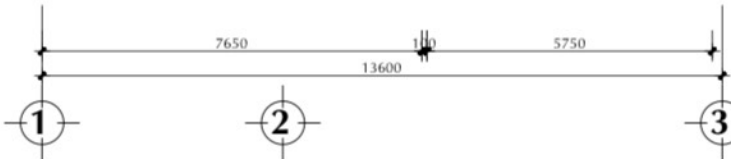

MẶT BẰNG TẦNG 8 - TL 1:100

CHÚ THÍCH:

- TƯỜNG SƠN MÀU XANH NƯỚC BIỂN ĐẬM CAO 2400mm
- TƯỜNG SƠN MÀU VÀNG CAM :
- + CHẤM TƯỜNG DÁN GIẤY MÀ HIỆU 63508 CAO 1200mm.
- + TRÊN SƠN NƯỚC MÀU VÀNG CAM CAO 1200mm.
- MÀN SÁO NHÔM MÀU MÀ ST 16.
- NỀN PHÒNG TRÁI THẮM MÀ HIỆU CMS 10
- BUC GIẤNG LÀM BẰNG VÁN ÉP DÀY 20mm.

MẶT BẰNG TẦNG 7 - TL 1:100

CHÚ THÍCH:

- TƯỜNG SƠN MÀU XANH NƯỚC BIỂN ĐẬM CAO 2400mm
- TƯỜNG SƠN MÀU VÀNG CAM :
- + CHÂN TƯỜNG DÁN GIẤY MÀ HIỆU 63508 CAO 1200mm.
- + TRÊN SƠN NƯỚC MÀU VÀNG CAM CAO 1200mm.
- MÀN SÁO NHÔM MÀU MÀ ST 16.
- NỀN PHÒNG TRÁI THẨM MÀ HIỆU CMS 10
- VÁCH NGĂN CÁCH ÂM CAO 1000mm LÂM BẰNG THẠCH CAO DÀY 9mm ỐP HAI MẶT GIỮA SỢI ROCKWOOL DÀY 50mm
- BUC GIẢNG LÂM BẰNG VÁN ÉP DÀY 20mm.