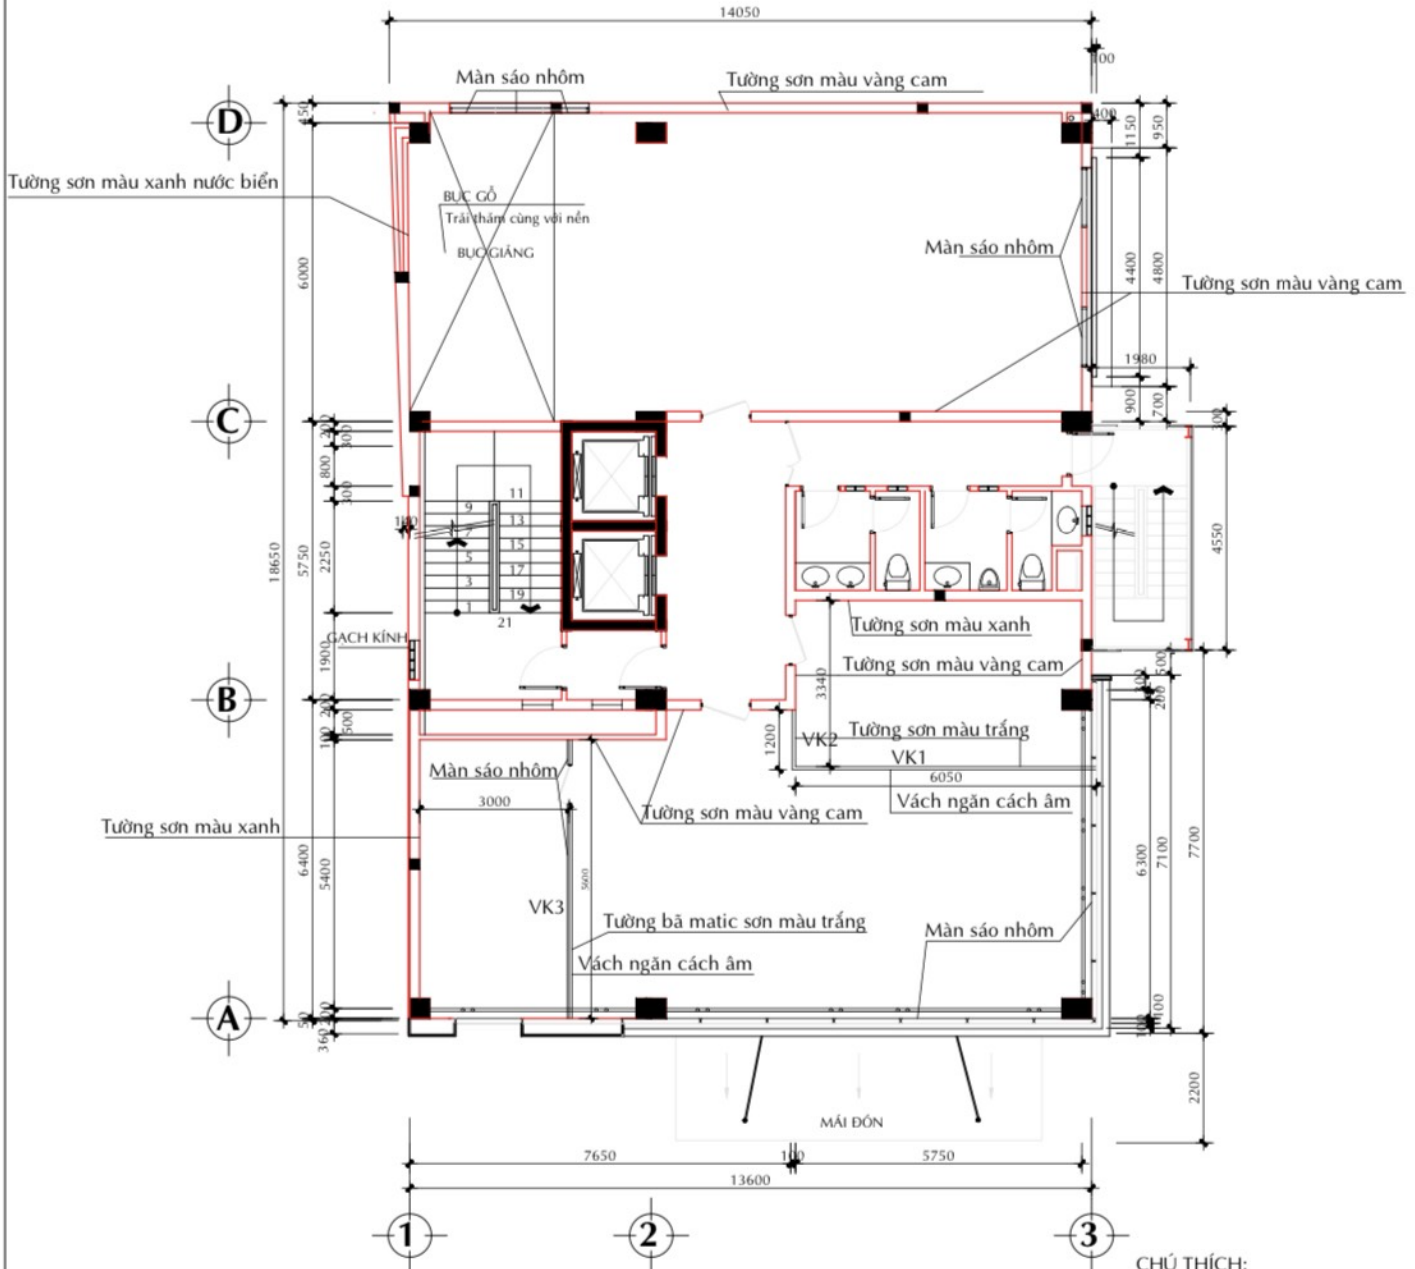

MẶT BẰNG TẦNG LỬNG - TL 1:100

CHÚ THÍCH:

- TƯỜNG SƠN MÀU XANH NƯỚC BIỂN ĐẬM CAO 2400mm
- TƯỜNG SƠN MÀU VÀNG CAM :
- + CHÂN TƯỜNG DẪN GIẤY MÃ HIỆU 63508 CAO 1200mm.
- + TRÊN SƠN NƯỚC MÀU VÀNG CAM CAO 1200mm.
- MÀN SÁO NHÔM MÀU MÃ ST 16.
- BUC GIĂNG LÂM BẰNG VÁN ÉP DÀY 20mm.

MẶT BẰNG TẦNG ĐIỂN HÌNH 2-5 - TL 1:100

CHÚ THÍCH:

- TƯỜNG SƠN MÀU XANH NƯỚC BIỂN ĐẪM CAO 2400mm
- TƯỜNG SƠN MÀU VÀNG CAM :
- + CHÂN TƯỜNG DÁN GIẤY MÃ HIỆU 63508 CAO 1200mm.
- + TRÊN SƠN NƯỚC MÀU VÀNG CAM CAO 1200mm.
- MÀN SÁO NHÔM MÀU MÃ ST 16.
- NỀN PHÒNG TRÁI THẨM MÃ HIỆU CMS 10
- VÁCH NGĂN CÁCH ÂM CAO 3160mm LÀM BẰNG THẠCH CAO DÀY 9mm ỐP HAI MẶT GIỮA SỢI ROCKWOOL DÀY 50mm

MẶT BẰNG TẦNG 8 - TL 1:100

CHÚ THÍCH:

- TƯỜNG SƠN MÀU XANH NƯỚC BIỂN ĐẬM CAO 2400mm
- TƯỜNG SƠN MÀU VÀNG CAM :
- + CHẤM TƯỜNG DÁN GIẤY MÀ HIỆU 63508 CAO 1200mm.
- + TRÊN SƠN NƯỚC MÀU VÀNG CAM CAO 1200mm.
- MÀN SÁO NHÔM MÀU MÀ ST 16.
- NỀN PHÒNG TRÁI THẮM MÀ HIỆU CMS 10
- BUC GIẤNG LÀM BẰNG VÁN ÉP DÀY 20mm.

MẶT BẰNG TẦNG 7 - TL 1:100

CHÚ THÍCH:

- TƯỜNG SƠN MÀU XANH NƯỚC BIỂN ĐẬM CAO 2400mm
- TƯỜNG SƠN MÀU VÀNG CAM :
- + CHÂN TƯỜNG DÁN GIẤY MÀ HIỆU 63508 CAO 1200mm.
- + TRÊN SƠN NƯỚC MÀU VÀNG CAM CAO 1200mm.
- MÀN SÁO NHÔM MÀU MÀ ST 16.
- NỀN PHÒNG TRÁI THẨM MÀ HIỆU CMS 10
- VÁCH NGĂN CÁCH ÂM CAO 1000mm LÂM BẰNG THẠCH CAO DÀY 9mm ỐP HAI MẶT GIỮA SỢI ROCKWOOL DÀY 50mm
- BUC GIẢNG LÂM BẰNG VÁN ÉP DÀY 20mm.