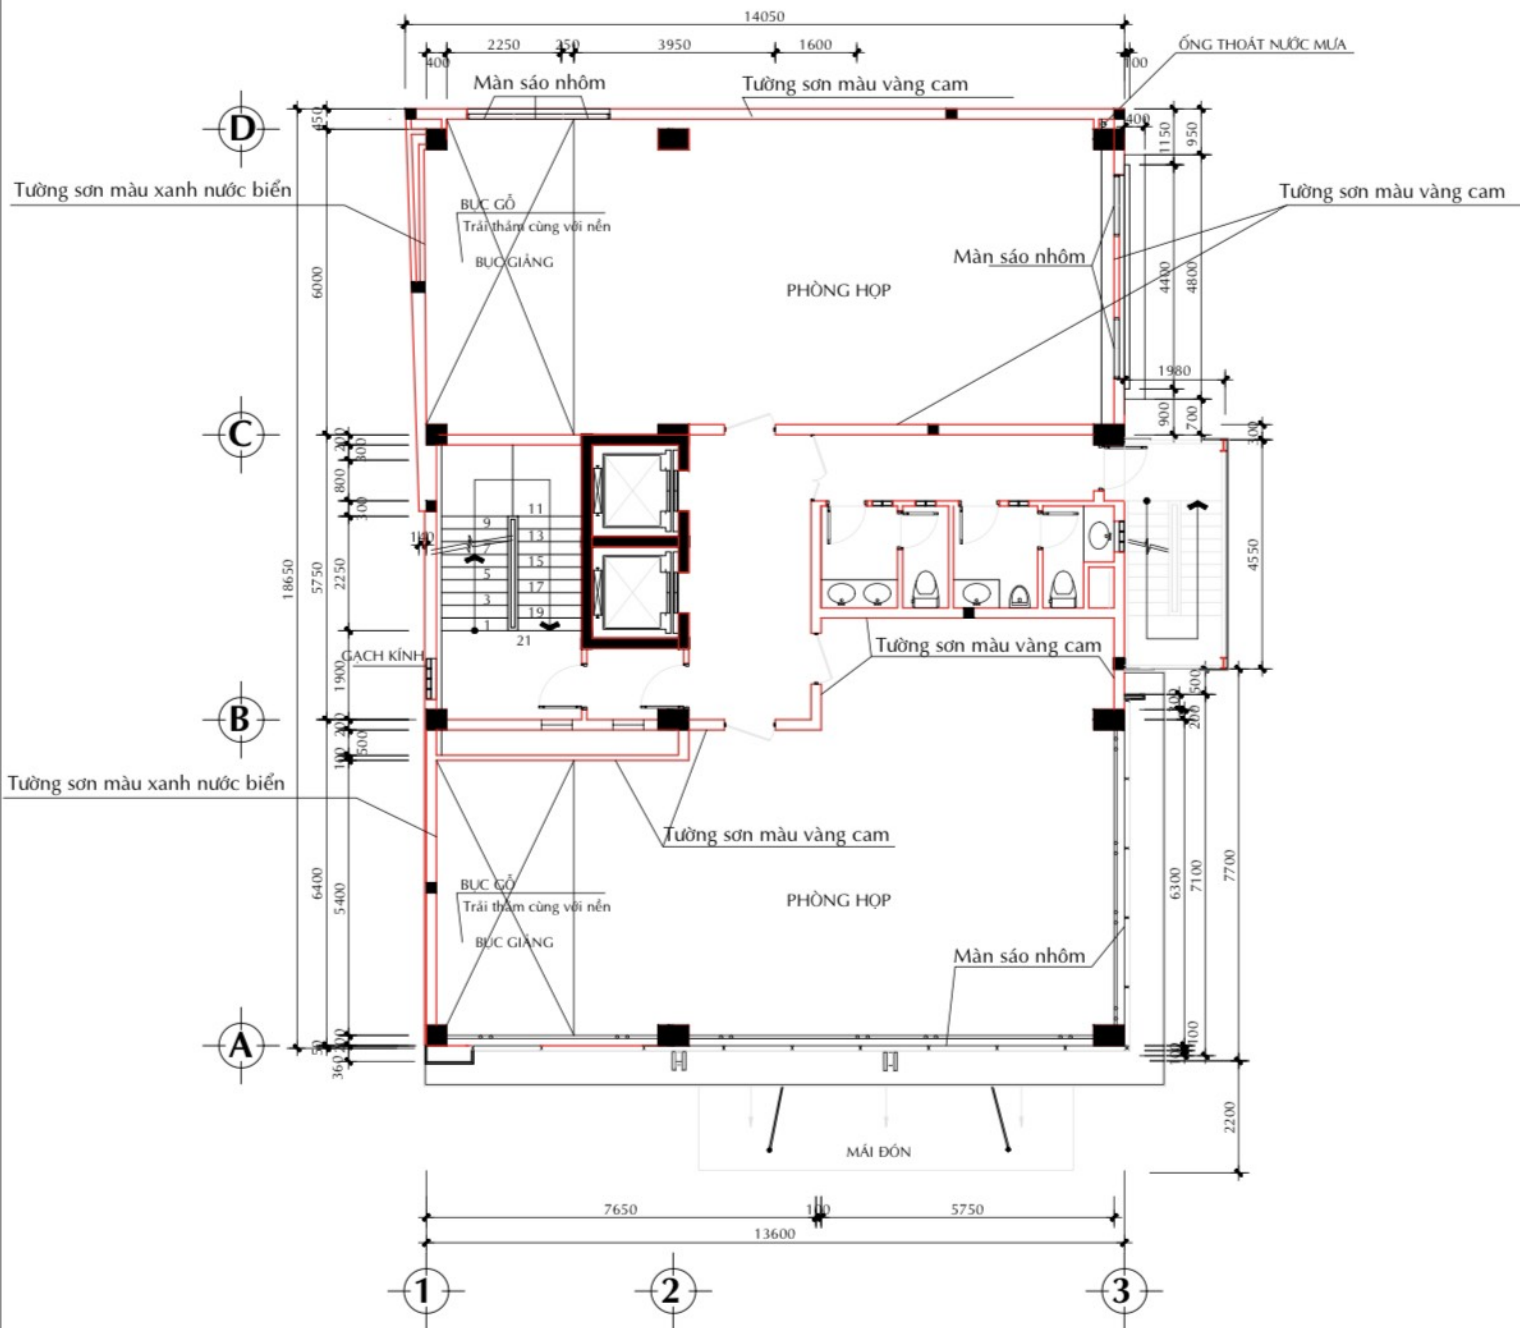

MẶT BẰNG TẦNG LỬNG - TL 1:100

CHÚ THÍCH:

- TƯỜNG SƠN MÀU XANH NƯỚC BIỂN ĐẬM CAO 2400mm
- TƯỜNG SƠN MÀU VÀNG CAM :
- + CHÂN TƯỜNG DẪN GIẤY MÃ HIỆU 63508 CAO 1200mm.
- + TRÊN SƠN NƯỚC MÀU VÀNG CAM CAO 1200mm.
- MÀN SÁO NHÔM MÀU MÃ ST 16.
- BUC GIĂNG LÂM BẰNG VÁN ÉP DÀY 20mm.

MẶT BẰNG TẦNG ĐIỂN HÌNH 2-5 - TL 1:100

CHÚ THÍCH:

- TƯỜNG SƠN MÀU XANH NƯỚC BIỂN ĐẪM CAO 2400mm
- TƯỜNG SƠN MÀU VÀNG CAM :
- + CHÂN TƯỜNG DÁN GIẤY MÃ HIỆU 63508 CAO 1200mm.
- + TRÊN SƠN NƯỚC MÀU VÀNG CAM CAO 1200mm.
- MÀN SÁO NHÔM MÀU MÃ ST 16.
- NỀN PHÒNG TRÁI THẨM MÃ HIỆU CMS 10
- VÁCH NGĂN CÁCH ÂM CAO 3160mm LÀM BẰNG THẠCH CAO DÀY 9mm ỐP HAI MẶT GIỮA SỢI ROCKWOOL DÀY 50mm

MẶT BẰNG TẦNG 8 - TL 1:100

CHÚ THÍCH:

- TƯỜNG SƠN MÀU XANH NƯỚC BIỂN ĐẬM CAO 2400mm
- TƯỜNG SƠN MÀU VÀNG CAM :
- + CHẤM TƯỜNG DÁN GIẤY MÀ HIỆU 63508 CAO 1200mm.
- + TRÊN SƠN NƯỚC MÀU VÀNG CAM CAO 1200mm.
- MÀN SÁO NHÔM MÀU MÀ ST 16.
- NỀN PHÒNG TRÁI THẮM MÀ HIỆU CMS 10
- BUC GIẤNG LÀM BẰNG VÁN ÉP DÀY 20mm.

MẶT BẰNG TẦNG 7 - TL 1:100

CHÚ THÍCH:

- TƯỜNG SƠN MÀU XANH NƯỚC BIỂN ĐẬM CAO 2400mm
- TƯỜNG SƠN MÀU VÀNG CAM :
- + CHÂN TƯỜNG DÁN GIẤY MÀ HIỆU 63508 CAO 1200mm.
- + TRÊN SƠN NƯỚC MÀU VÀNG CAM CAO 1200mm.
- MÀN SÁO NHÔM MÀU MÀ ST 16.
- NỀN PHÒNG TRÁI THẨM MÀ HIỆU CMS 10
- VÁCH NGĂN CÁCH ÂM CAO 1000mm LÂM BẰNG THẠCH CAO DÀY 9mm ỐP HAI MẶT GIỮA SỢI ROCKWOOL DÀY 50mm
- BUC GIẢNG LÂM BẰNG VÁN ÉP DÀY 20mm.