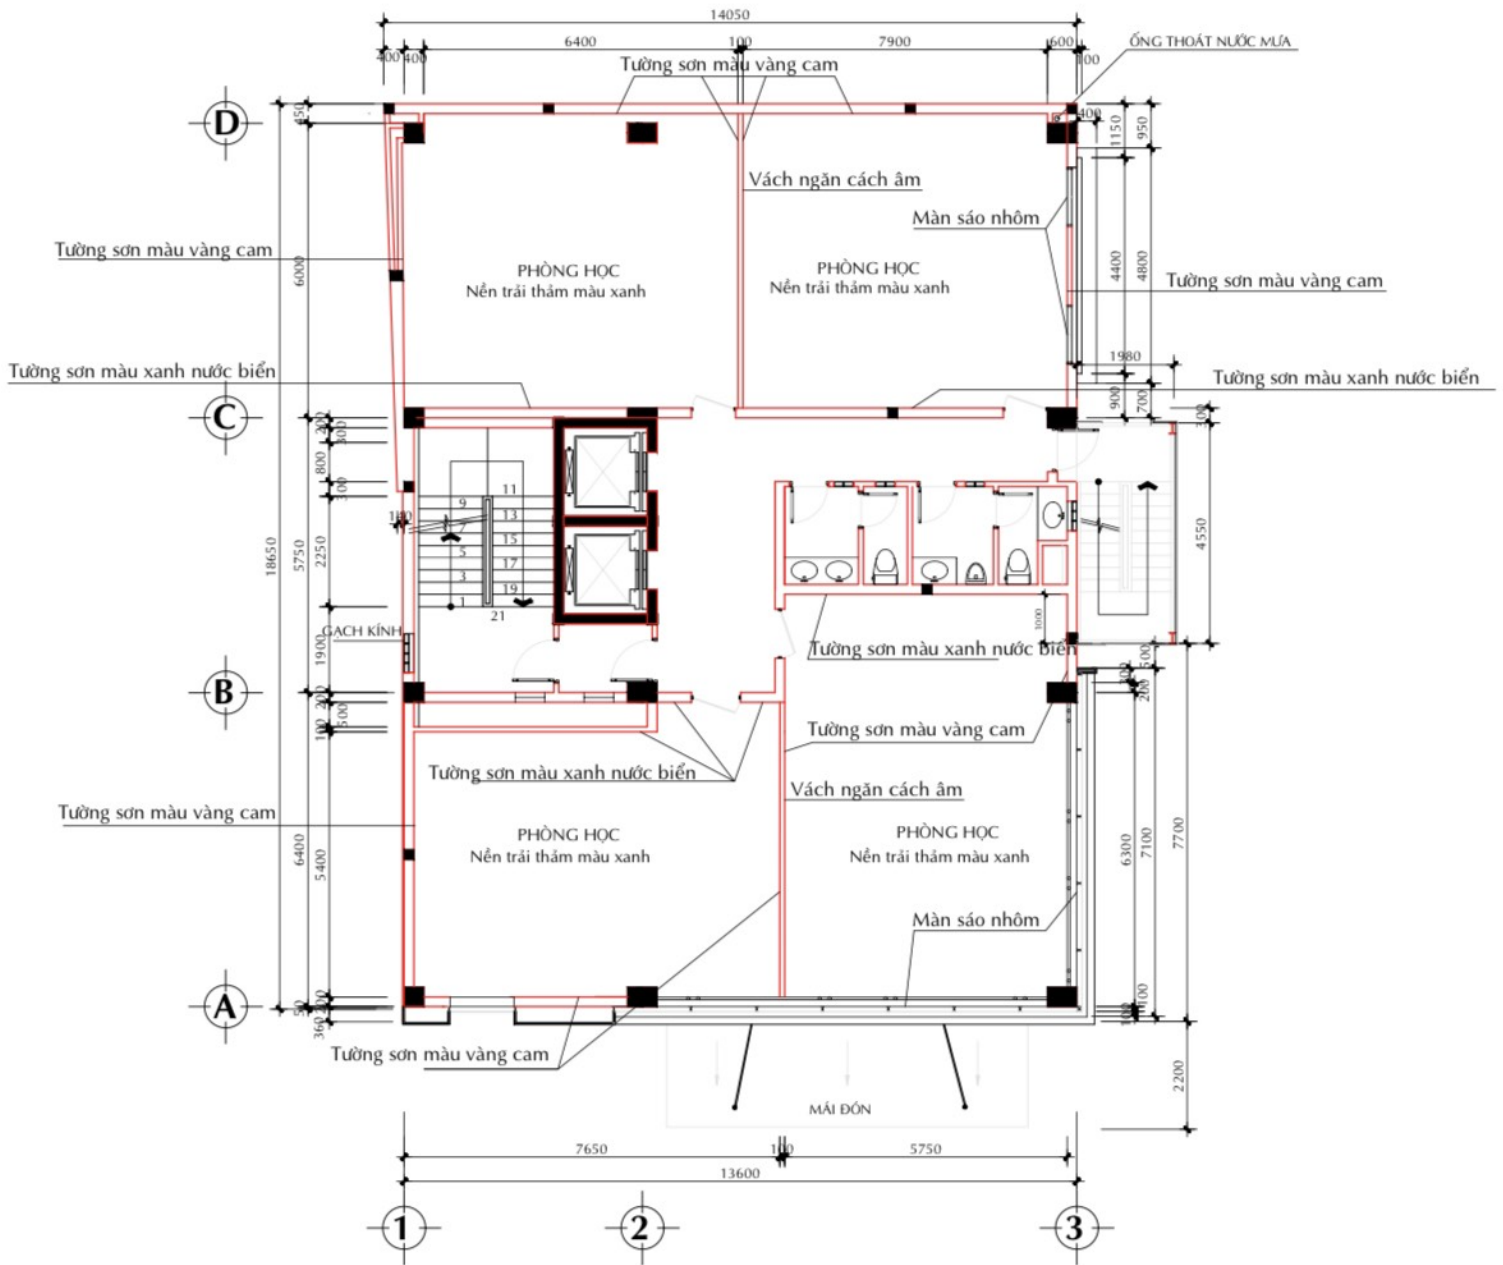

MẶT BẰNG TẦNG LỬNG - TL 1:100

CHÚ THÍCH:

- TƯỜNG SƠN MÀU XANH NƯỚC BIỂN ĐẬM CAO 2400mm
- TƯỜNG SƠN MÀU VÀNG CAM :
- + CHÂN TƯỜNG DẪN GIẤY MÃ HIỆU 63508 CAO 1200mm.
- + TRÊN SƠN NƯỚC MÀU VÀNG CAM CAO 1200mm.
- MÀN SÁO NHÔM MÀU MÃ ST 16.
- BUC GIĂNG LÂM BẰNG VÁN ÉP DÀY 20mm.

MẶT BẰNG TẦNG ĐIỂN HÌNH 2-5 - TL 1:100

CHÚ THÍCH:

- TƯỜNG SƠN MÀU XANH NƯỚC BIỂN ĐẪM CAO 2400mm
- TƯỜNG SƠN MÀU VÀNG CAM :
- + CHÂN TƯỜNG DÁN GIẤY MÃ HIỆU 63508 CAO 1200mm.
- + TRÊN SƠN NƯỚC MÀU VÀNG CAM CAO 1200mm.
- MÀN SÁO NHÔM MÀU MÃ ST 16.
- NỀN PHÒNG TRÁI THẨM MÃ HIỆU CMS 10
- VÁCH NGĂN CÁCH ÂM CAO 3160mm LÀM BẰNG THẠCH CAO DÀY 9mm ỐP HAI MẶT GIỮA SỢI ROCKWOOL DÀY 50mm

MẶT BẰNG TẦNG 8 - TL 1:100

CHÚ THÍCH:

- TƯỜNG SƠN MÀU XANH NƯỚC BIỂN ĐẬM CAO 2400mm
- TƯỜNG SƠN MÀU VÀNG CAM :
- + CHẤM TƯỜNG DÁN GIẤY MÀ HIỆU 63508 CAO 1200mm.
- + TRÊN SƠN NƯỚC MÀU VÀNG CAM CAO 1200mm.
- MÀN SÁO NHÔM MÀU MÀ ST 16.
- NỀN PHÒNG TRÁI THẮM MÀ HIỆU CMS 10
- BUC GIẤNG LÀM BẰNG VÁN ÉP DÀY 20mm.

MẶT BẰNG TẦNG 7 - TL 1:100

CHÚ THÍCH:

- TƯỜNG SƠN MÀU XANH NƯỚC BIỂN ĐẬM CAO 2400mm
- TƯỜNG SƠN MÀU VÀNG CAM :
- + CHÂN TƯỜNG DÁN GIẤY MÀ HIỆU 63508 CAO 1200mm.
- + TRÊN SƠN NƯỚC MÀU VÀNG CAM CAO 1200mm.
- MÀN SÁO NHÔM MÀU MÀ ST 16.
- NỀN PHÒNG TRÁI THẨM MÀ HIỆU CMS 10
- VÁCH NGĂN CÁCH ÂM CAO 1000mm LÂM BẰNG THẠCH CAO DÀY 9mm ỐP HAI MẶT GIỮA SỢI ROCKWOOL DÀY 50mm
- BUC GIẢNG LÂM BẰNG VÁN ÉP DÀY 20mm.