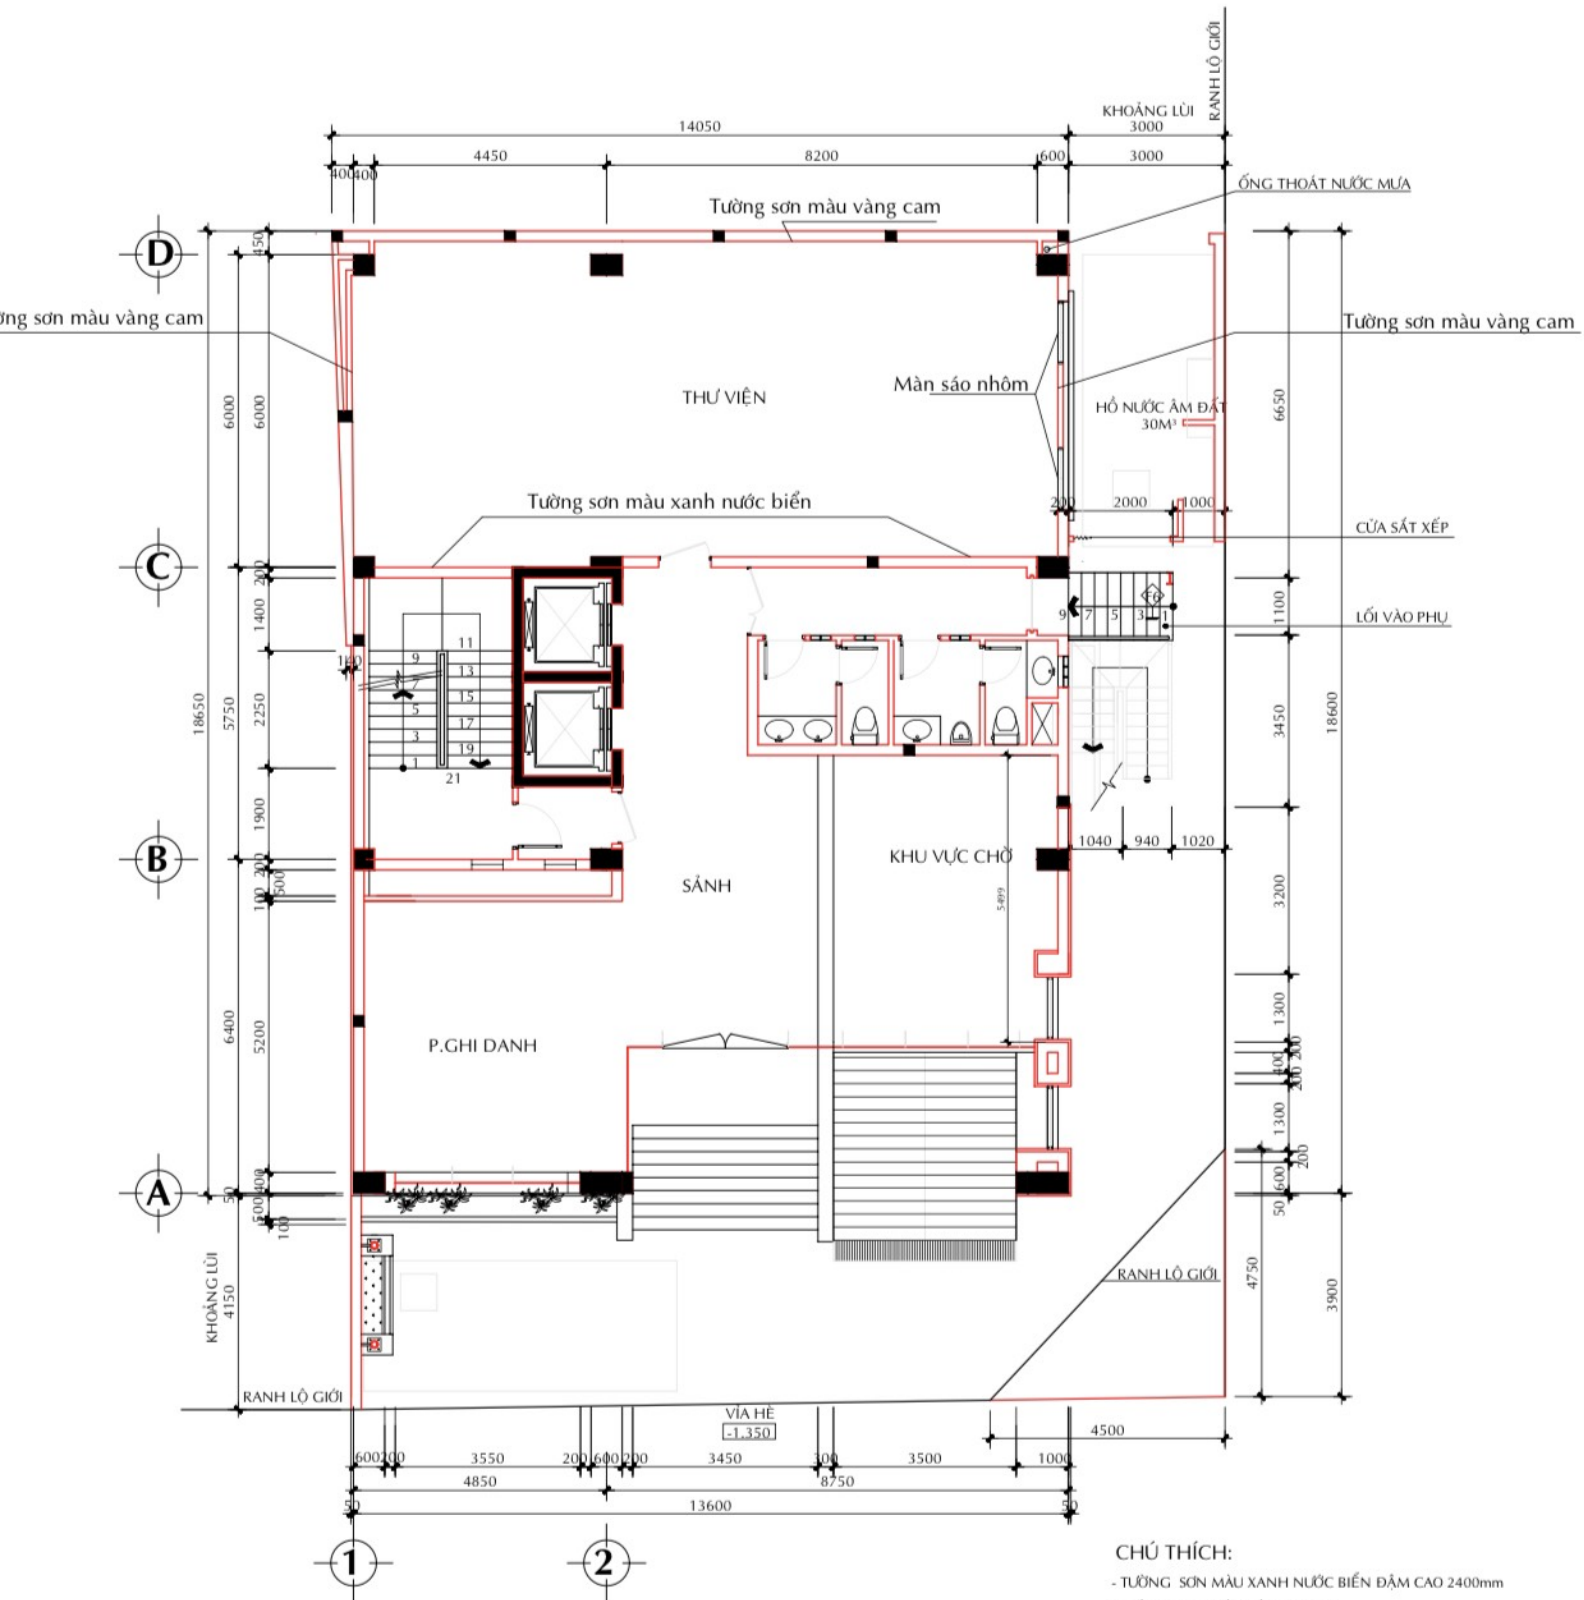

MẶT BẰNG TẦNG 7 - TL 1:100

CHÚ THÍCH:

- TƯỜNG SƠN MÀU XANH NƯỚC BIỂN ĐẬM CAO 2400mm
- TƯỜNG SƠN MÀU VÀNG CAM :
- + CHÂN TƯỜNG DÁN GIẤY MÀ HIỆU 63508 CAO 1200mm.
- + TRÊN SƠN NƯỚC MÀU VÀNG CAM CAO 1200mm.
- MÀN SÁO NHÔM MÀU MÀ ST 16.
- NỀN PHÒNG TRÁI THẨM MÀ HIỆU CMS 10
- VÁCH NGĂN CÁCH ÂM CAO 1000mm LÂM BẰNG THẠCH CAO DÀY 9mm ỐP HAI MẶT GIỮA SỢI ROCKWOOL DÀY 50mm
- BUC GIẢNG LÂM BẰNG VÁN ÉP DÀY 20mm.

MẶT BẰNG TẦNG 6 - TL 1:100

CHÚ THÍCH:

- TƯỜNG SƠN MÀU XANH NƯỚC BIẾN ĐẬM CAO 2400mm
- TƯỜNG SƠN MÀU VÀNG CAM :
- + CHÂN TƯỜNG DẪN GIẤY MÃ HIỆU 63508 CAO 1200mm.
- + TRÊN SƠN NƯỚC MÀU VÀNG CAM CAO 1200mm.
- MÀN SÁO NHÔM MÀU MẮT ST 16.
- NỀN PHÒNG TRẢI THẨM MÃ HIỆU CMS 10
- VÁCH NGĂN CÁCH ẨM CAO 3160mm LÂM BẰNG THẠCH CAO DÀY 9mm ỐP HAI MẶT GIỮA SỢI ROCKWOOL DÀY 50mm

MẶT BẰNG TẦNG 1 - TL 1:100

CHÚ THÍCH:

- TƯỜNG SƠN MÀU XANH NƯỚC BIỂN ĐẪM CAO 2400mm
- TƯỜNG SƠN MÀU VÀNG CAM :
- + CHÂN TƯỜNG ĐẪN MÃ HIỆU 63508 GIẤY CAO 1200mm.
- + TRÊN SƠN NƯỚC MÀU VÀNG CAM CAO 1200mm.
- MÀN SÁO NHÔM MÀU MÃ ST 16

TRÍCH ĐOẠN MẶT ĐỨNG TRỤC 1-3 - TL 1:200
DÁN ĐỀ CAN MÀU XANH

TRÍCH ĐOẠN MẶT ĐỨNG TRỤC A-D - TL 1:200
DÁN ĐỀ CAN MÀU XANH

MẶT BẰNG TRÍCH ĐOẠN TẦNG 8 TL 1:50
DÁN ĐỀ CAN MÀU XANH