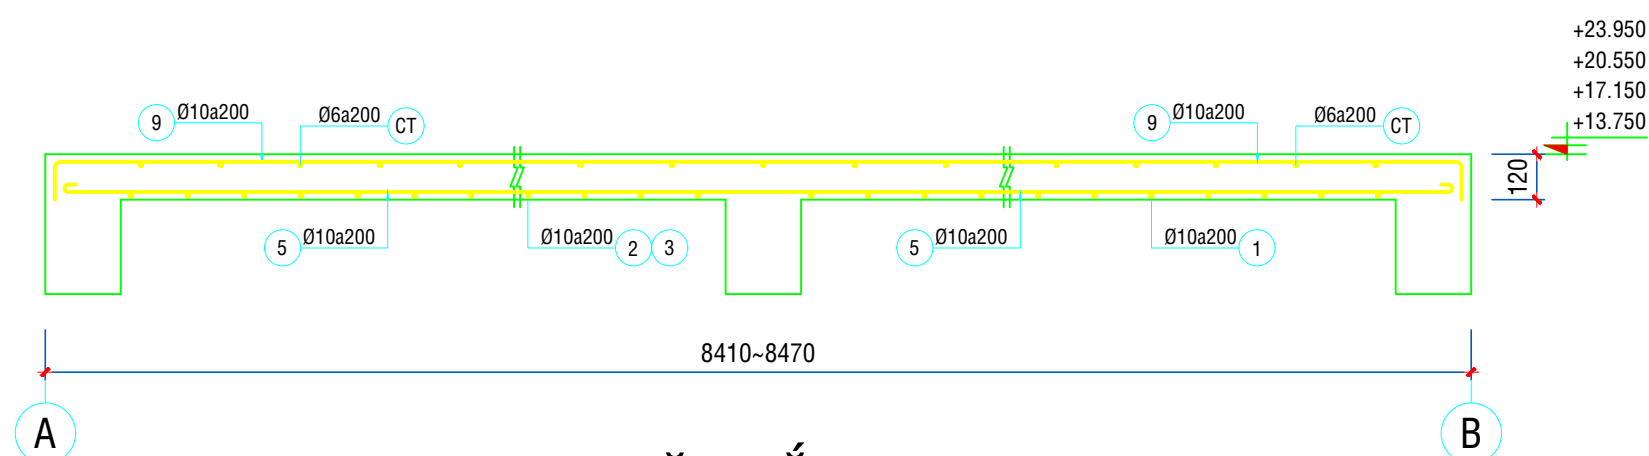

**CÔNG TY TNHH
GIÀY GIA ĐÌNH**

BẢN VẼ HOÀN CÔNG

Ngày.....Tháng 01 Năm 2013

GIÁM ĐỐC

NGUYỄN HỮU HẠNH

TƯ VẤN GIÁM SÁT

THẠCH BẢO LONG

CHỈ HUY TRƯỞNG

TRẦN THANH HÓA

TÊN CÔNG TRÌNH

CAO ỐC VĂN PHÒNG

ĐỊA ĐIỂM :
24 NGUYỄN BÌNH KHIÊM
P.ĐÀ KAO - Q.1 - TP.HCM

CHỦ ĐẦU TƯ

**CÔNG TY TNHH
GIÀY GIA ĐÌNH**

TÊN BẢN VẼ

**MẶT BẰNG BỐ TRÍ THÉP
SÀN TẦNG 4 ÷ TẦNG 7**

GHI CHÚ

THEO BẢN VẼ KC BẠCH HẠC

B.V.K.C

KC : 16/43

TỜ SỐ 18/27

MẶT CẮT 1-1