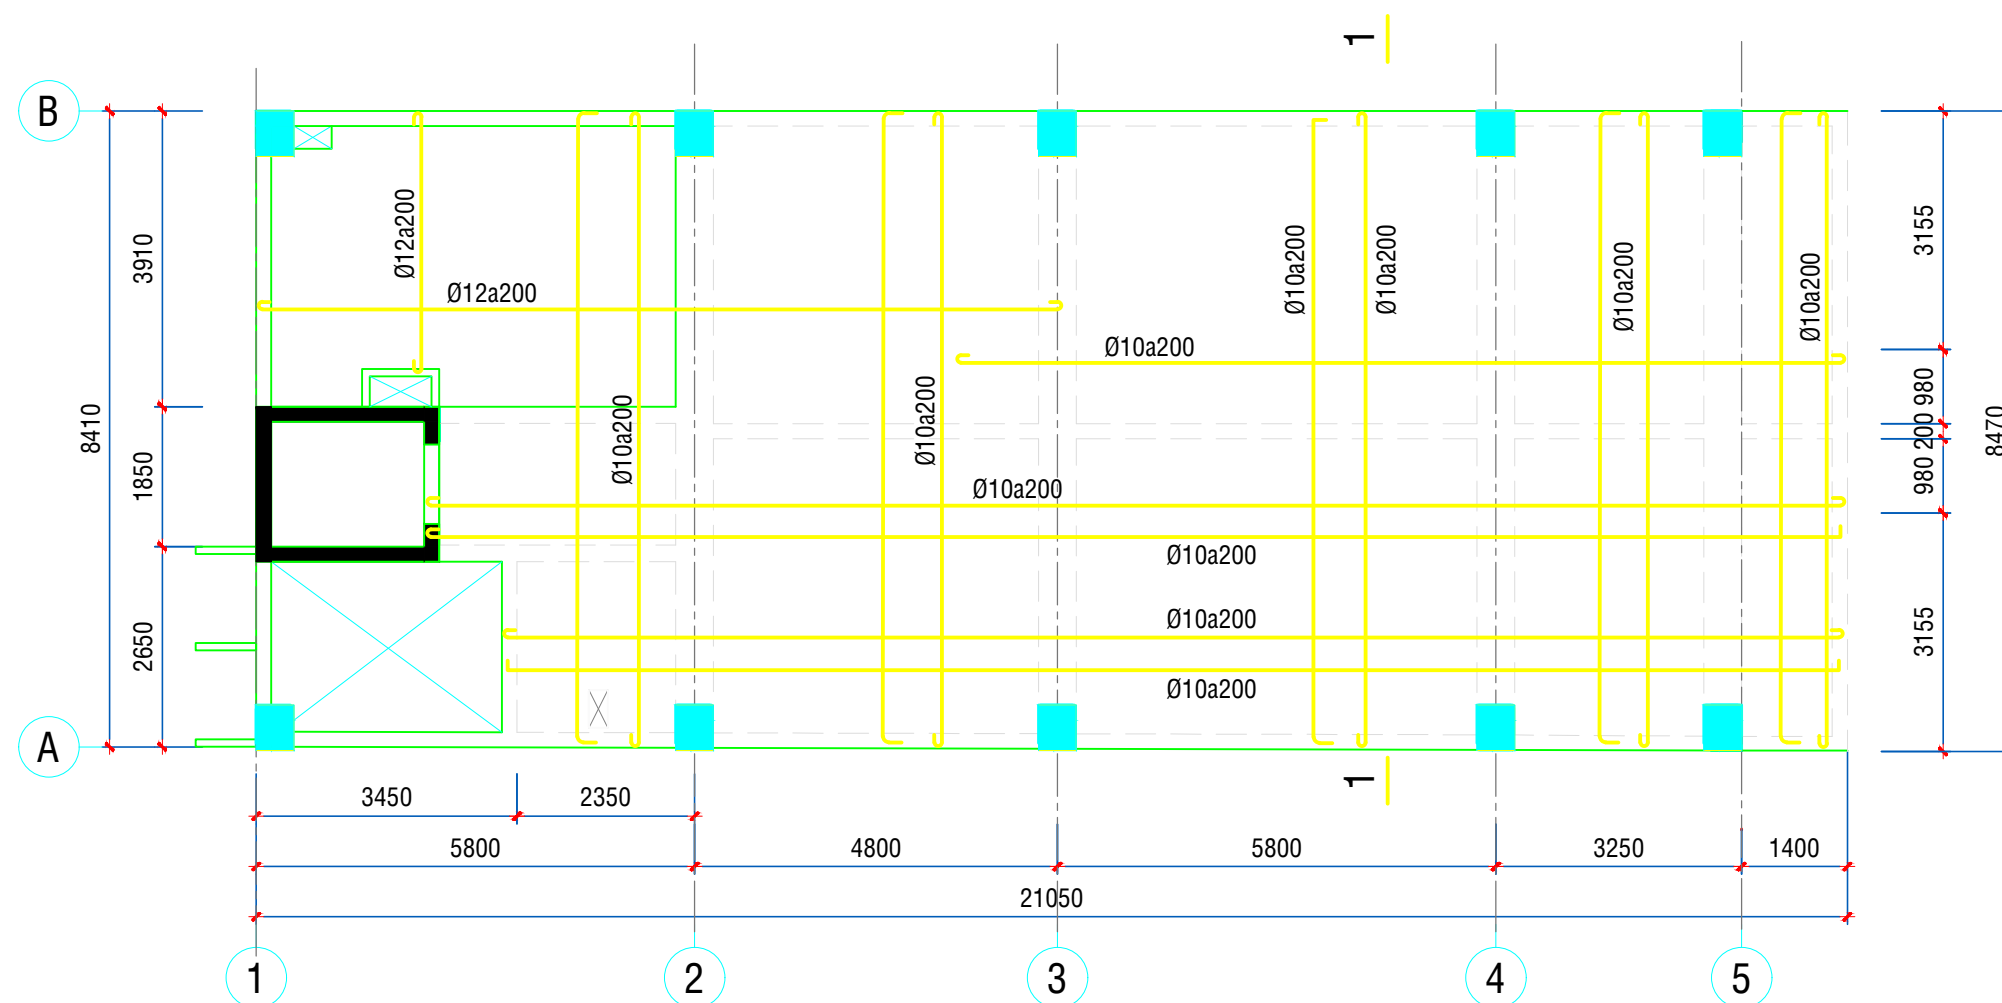

**CÔNG TY TNHH
GIÀY GIA ĐÌNH**

BẢN VẼ HOÀN CÔNG

Ngày.....Tháng 01 Năm 2013

GIÁM ĐỐC

NGUYỄN HỮU HẠNH

TƯ VẤN GIÁM SÁT

THẠCH BẢO LONG

CHỈ HUY TRƯỞNG

TRẦN THANH HÓA

TÊN CÔNG TRÌNH

CAO ỐC VĂN PHÒNG

ĐỊA ĐIỂM :
24 NGUYỄN BÌNH KHIÊM
P.ĐÀ KAO - Q.1 - TP.HCM

CHỦ ĐẦU TƯ

**CÔNG TY TNHH
GIÀY GIA ĐÌNH**

TÊN BẢN VẼ

**MẶT BẰNG BỐ TRÍ THÉP
SÀN TẦNG 4 ÷ TẦNG 7**

GHI CHÚ

THEO BẢN VẼ KC BẠCH HẠC

B.V.K.C

KC : 16/43

TỜ SỐ 18/27

MẶT BẰNG BỐ TRÍ THÉP SÀN TẦNG 4 - TẦNG 7