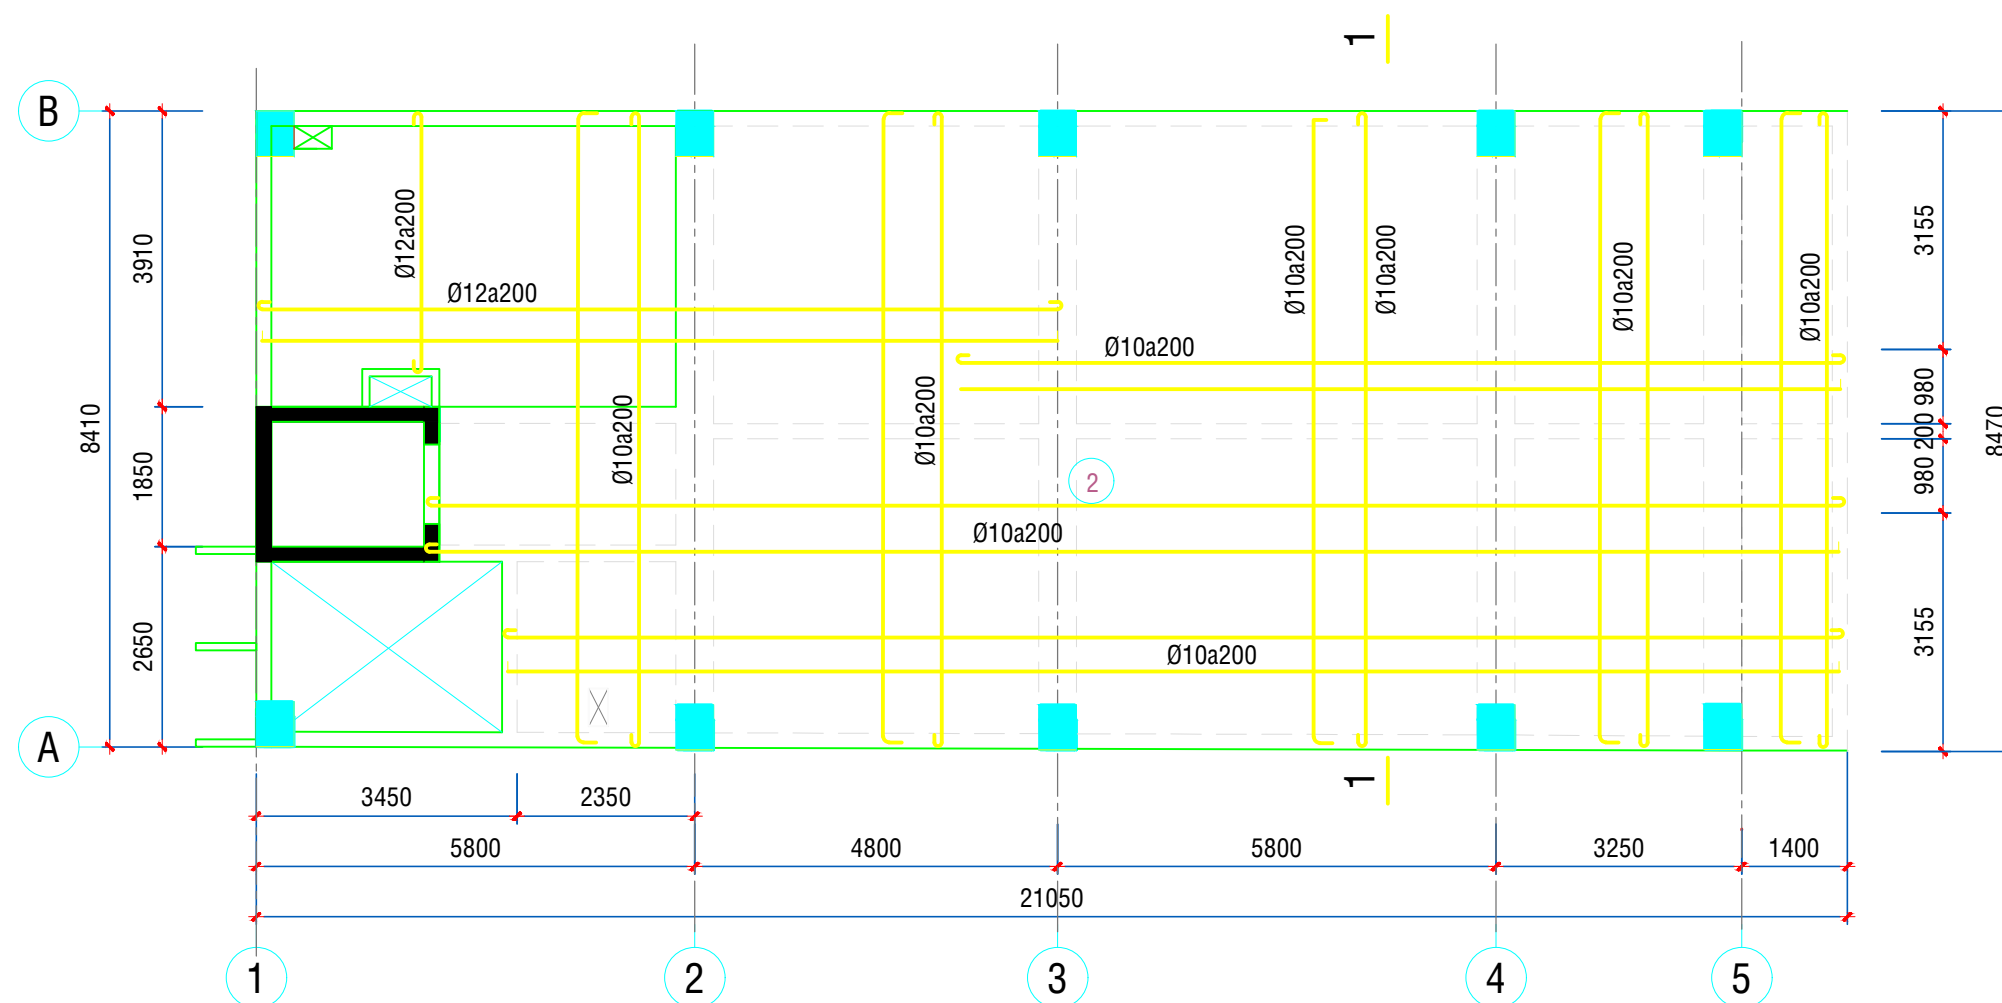

**CÔNG TY TNHH
GIÀY GIA ĐỊNH**

BẢN VẼ HOÀN CÔNG

Ngày.....Tháng 01 Năm 2013

GIÁM ĐỐC

NGUYỄN HỮU HẠNH

TƯ VẤN GIÁM SÁT

THẠCH BẢO LONG

CHỈ HUY TRƯỞNG

TRẦN THANH HÓA

TÊN CÔNG TRÌNH

CAO ỐC VĂN PHÒNG

ĐỊA ĐIỂM :
24 NGUYỄN BÌNH KHIÊM
P.ĐÀ KAO - Q.1 - TP.HCM

CHỦ ĐẦU TƯ

**CÔNG TY TNHH
GIÀY GIA ĐỊNH**

TÊN BẢN VẼ

**MẶT BẰNG BỐ TRÍ
SÀN TẦNG TẦNG 3**

GHI CHÚ

THEO BẢN VẼ KC BẠCH HẠC

B.V.K.C

KC : 15/43

TỜ SỐ 16/27

MẶT BẰNG BỐ TRÍ SÀN TẦNG 3