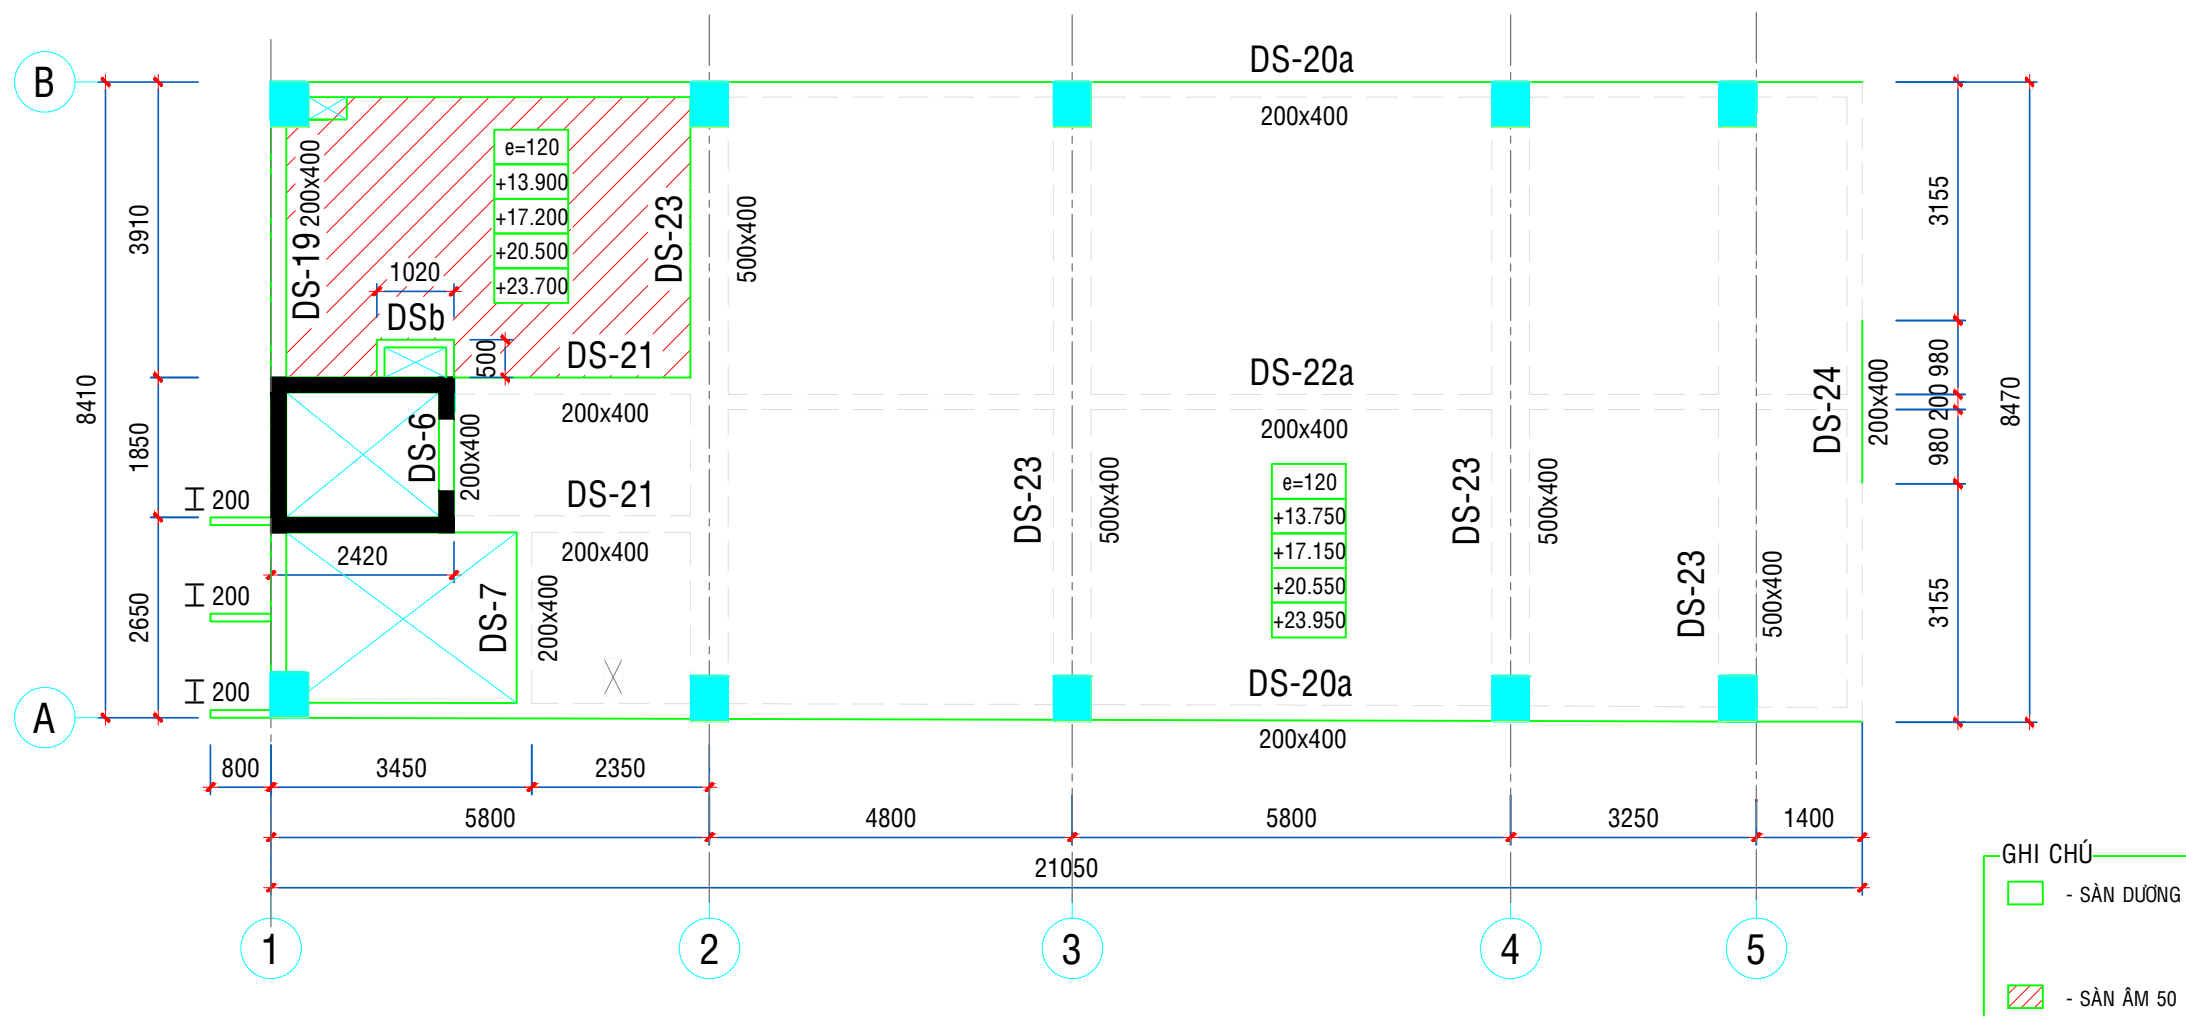

**CÔNG TY TNHH
GIÀY GIA ĐÌNH**

BẢN VẼ HOÀN CÔNG

Ngày.....Tháng 01 Năm 2013

GIÁM ĐỐC

NGUYỄN HỮU HẠNH

TƯ VẤN GIÁM SÁT

THẠCH BẢO LONG

CHỈ HUY TRƯỞNG

TRẦN THANH HÓA

TÊN CÔNG TRÌNH

CAO ỐC VĂN PHÒNG

ĐỊA ĐIỂM :

24 NGUYỄN BÌNH KHIÊM
P.ĐÀ KAO - Q.1 - TP.HCM

CHỦ ĐẦU TƯ

**CÔNG TY TNHH
GIÀY GIA ĐÌNH**

TÊN BẢN VẼ

**MẶT BẰNG TRÍ DẪM
SÀN TẦNG 4 ÷ TẦNG 7**

GHI CHÚ

THEO BẢN VẼ KC BẠCH HẠC

B.V.K.C

KC : 16/43

TỜ SỐ 17/27

MẶT BẰNG BỐ TRÍ DẪM SÀN TẦNG 4 - TẦNG 7