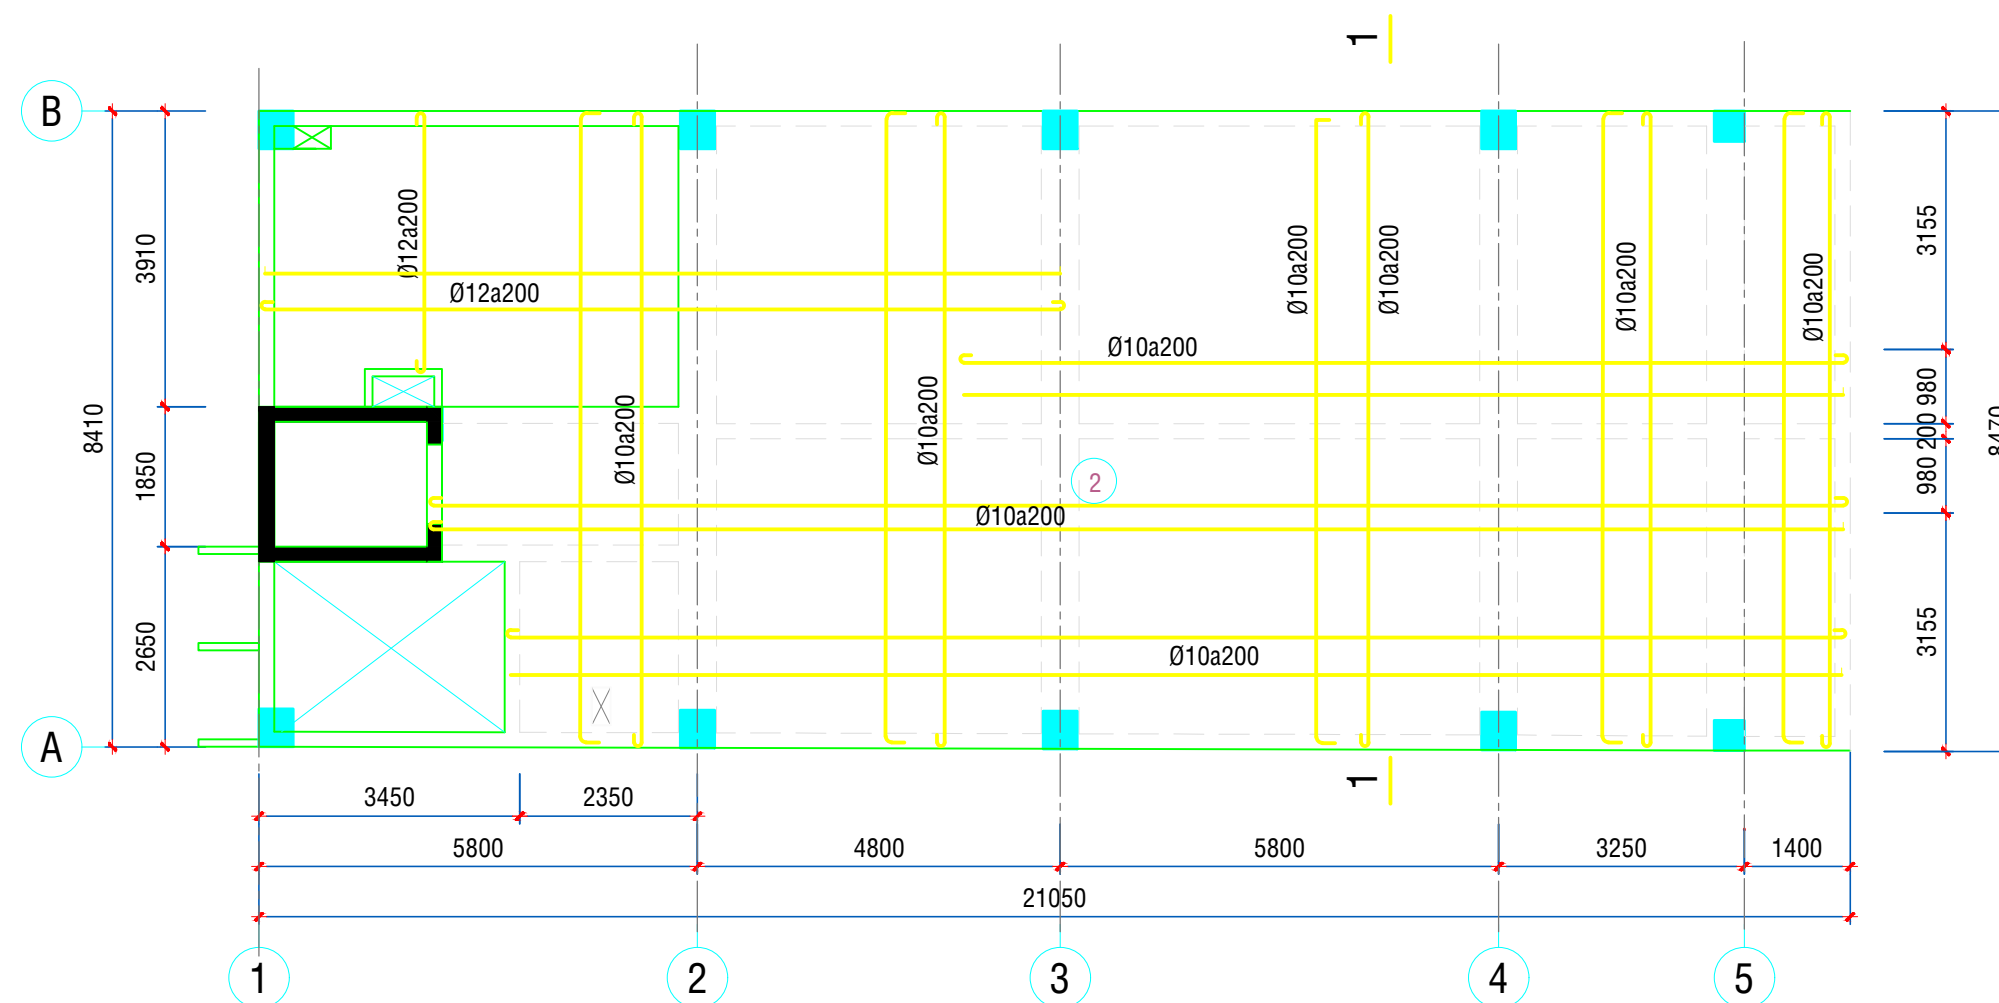

**MẶT BẰNG BỐ TRÍ THÉP
SÀN TẦNG KỸ THUẬT**

GHI CHÚ

THEO BẢN VẼ KC BẠCH HẠC

B.V.K.C

KC : 17/43

TỜ SỐ 21/27

MẶT BẰNG BỐ TRÍ THÉP SÀN TẦNG KỸ THUẬT

MẶT CẮT 1-1