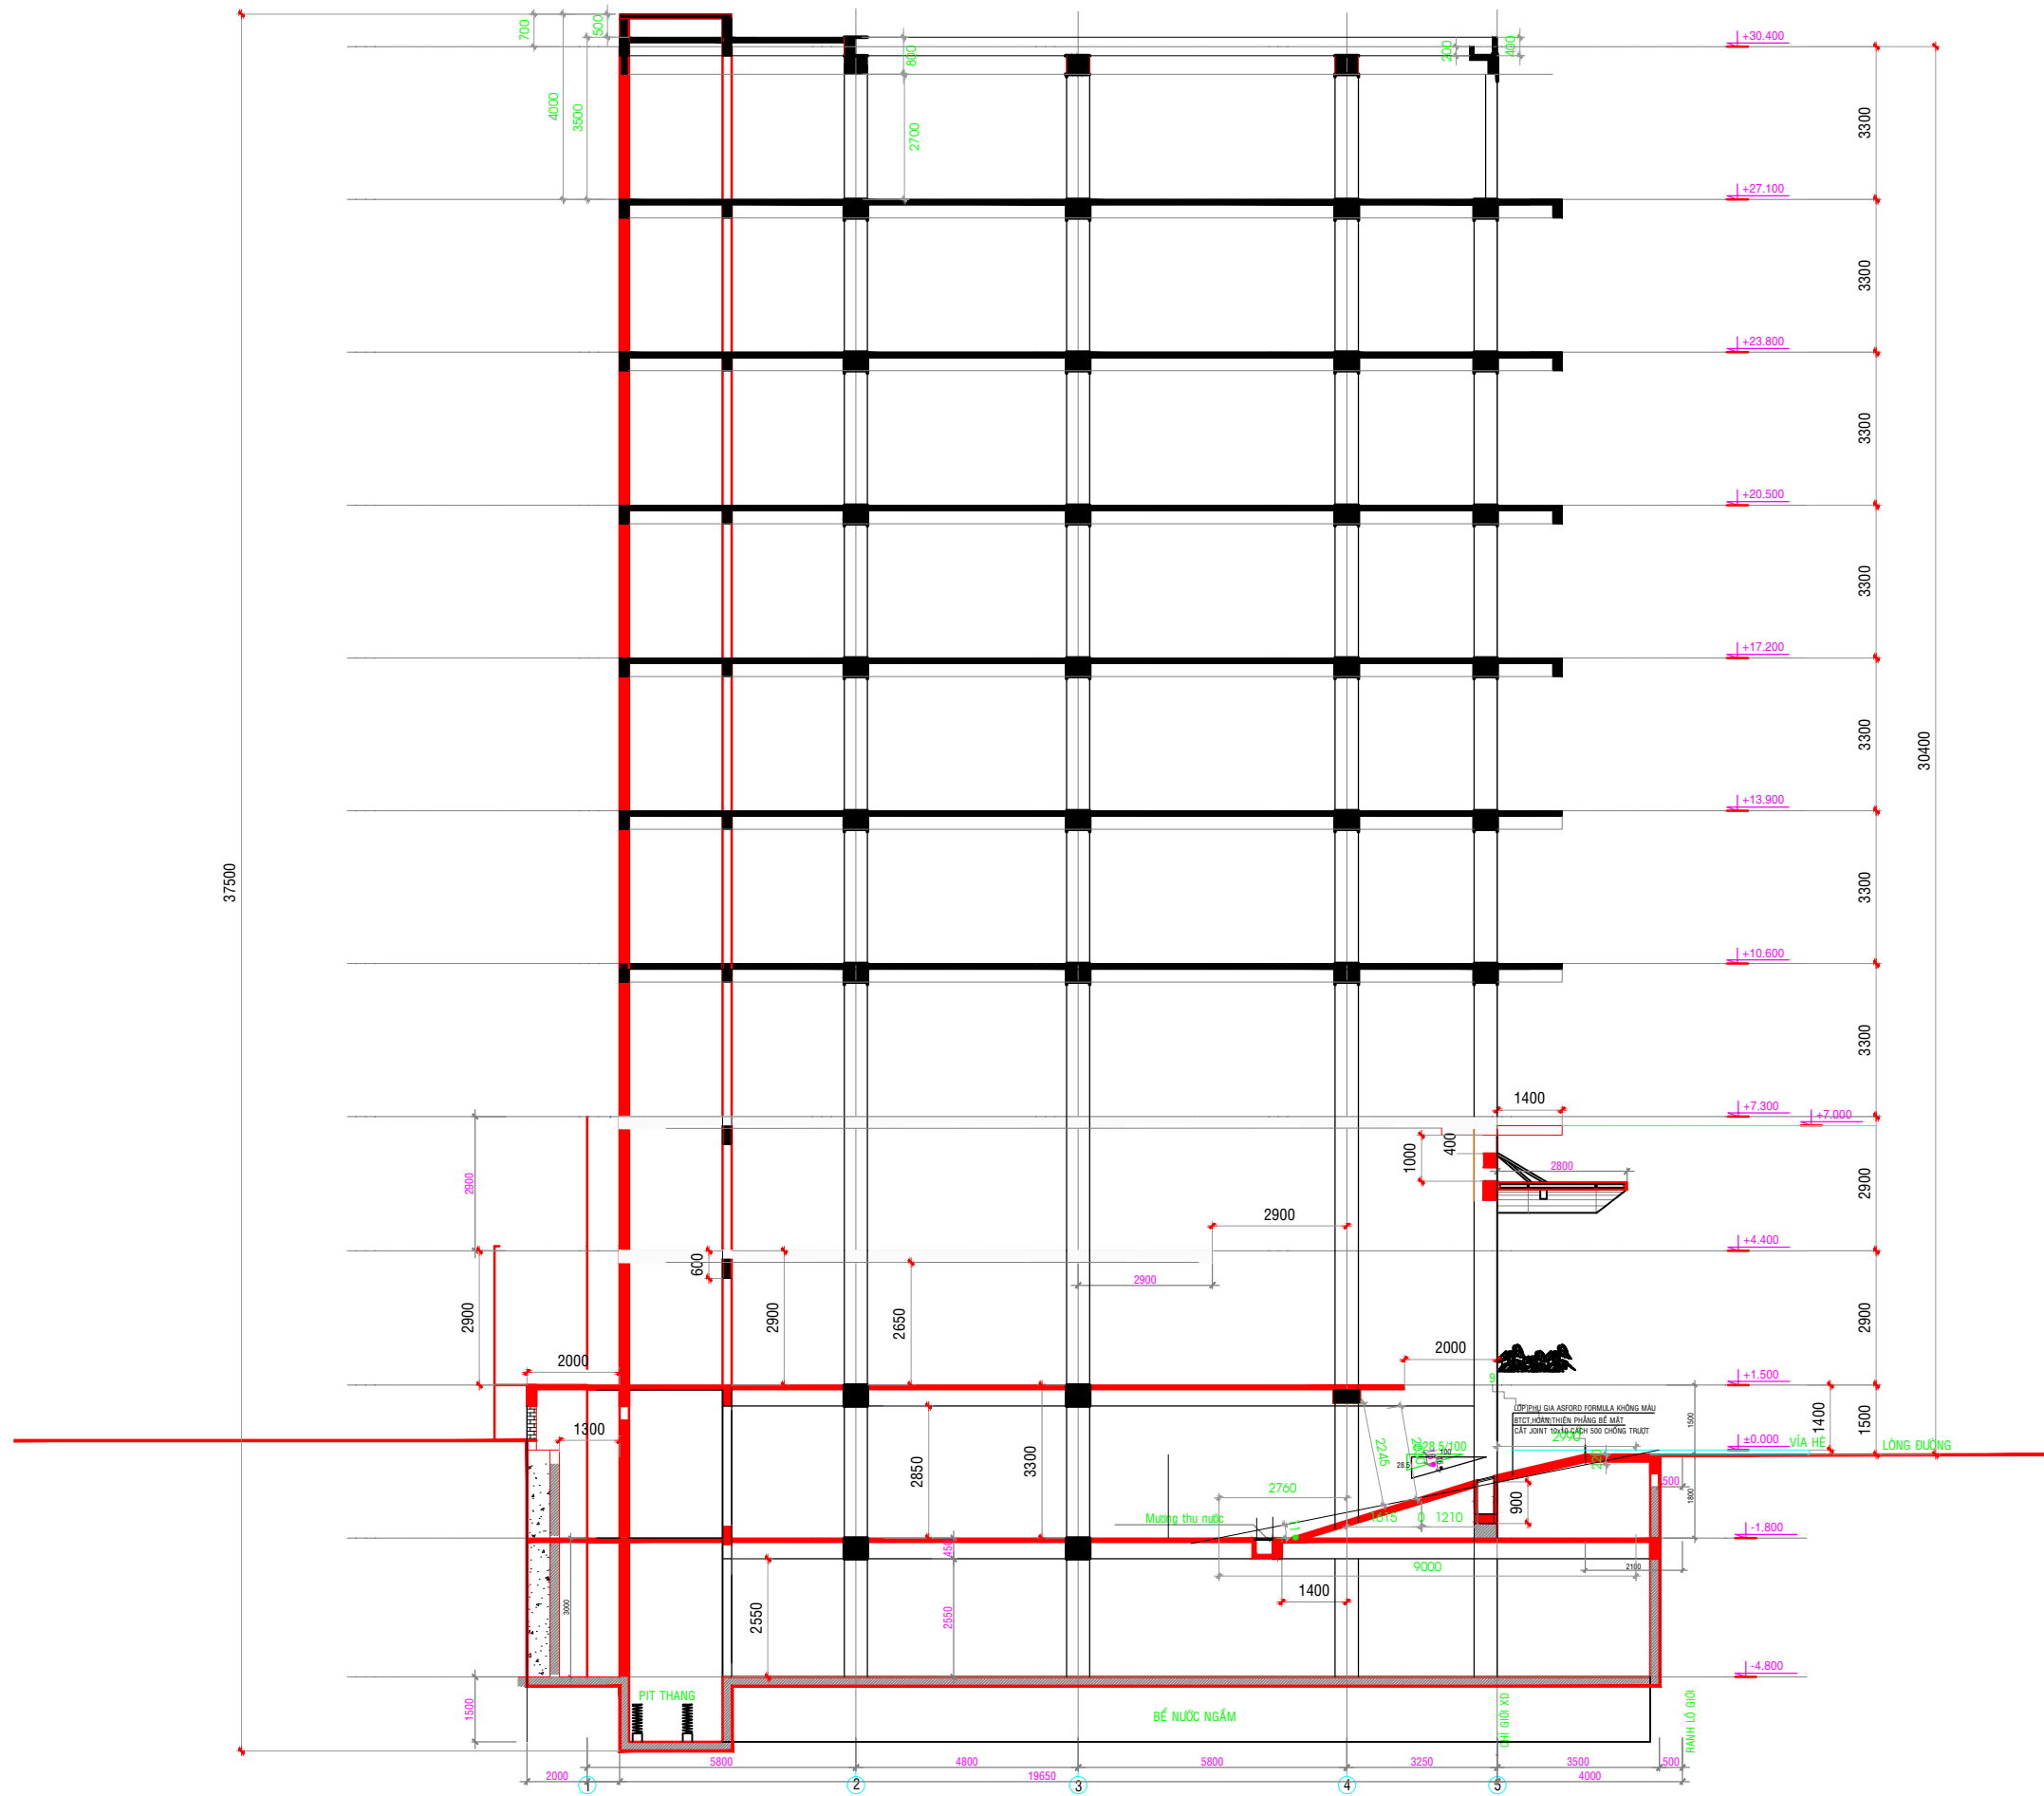

GIÁM ĐỐC

NGUYỄN HỮU HẠNH

TƯ VẤN GIÁM SÁT

THẠCH BẢO LONG

CHỈ HUY TRƯỞNG

TRẦN THANH HÓA

TÊN CÔNG TRÌNH

CAO ỐC VĂN PHÒNG

ĐỊA ĐIỂM :
24 NGUYỄN BÌNH KHIÊM
P.ĐÀ KAO - Q.1 - TP.HCM

CHỦ ĐẦU TƯ

**CÔNG TY TNHH
GIÀY GIA ĐÌNH**

TÊN BẢN VẼ

MẶT CẮT

GHI CHÚ

THEO BẢN VẼ KT KIẾN TRÚC TRỄ

B.V.K.T

KT : 11/11

TỜ SỐ 26/27

MẶT CẮT A-A