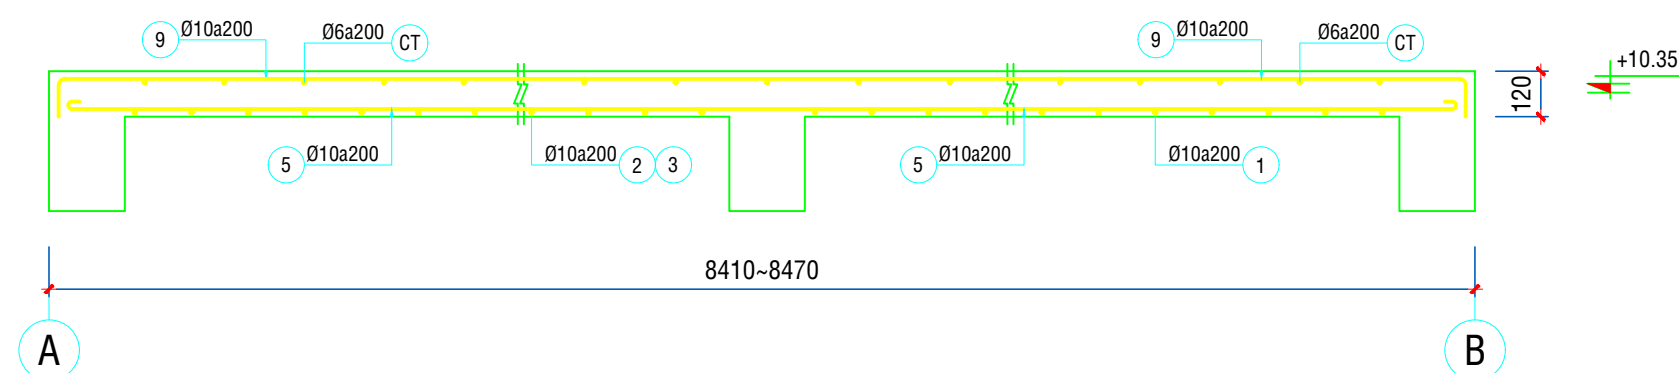

**CÔNG TY TNHH
GIÀY GIA ĐỊNH**

BẢN VẼ HOÀN CÔNG

Ngày.....Tháng 01 Năm 2013

GIÁM ĐỐC

NGUYỄN HỮU HẠNH

TƯ VẤN GIÁM SÁT

THẠCH BẢO LONG

CHỈ HUY TRƯỞNG

TRẦN THANH HÓA

TÊN CÔNG TRÌNH

CAO ỐC VĂN PHÒNG

ĐỊA ĐIỂM :
24 NGUYỄN BÌNH KHIÊM
P.ĐÀ KAO - Q.1 - TP.HCM

CHỦ ĐẦU TƯ

**CÔNG TY TNHH
GIÀY GIA ĐỊNH**

TÊN BẢN VẼ

**MẶT BẰNG BỐ TRÍ
SÀN TẦNG TẦNG 3**

GHI CHÚ

THEO BẢN VẼ KC BẠCH HẠC

B.V.K.C

KC : 15/43

TỜ SỐ 16/27

MẶT CẮT 1-1