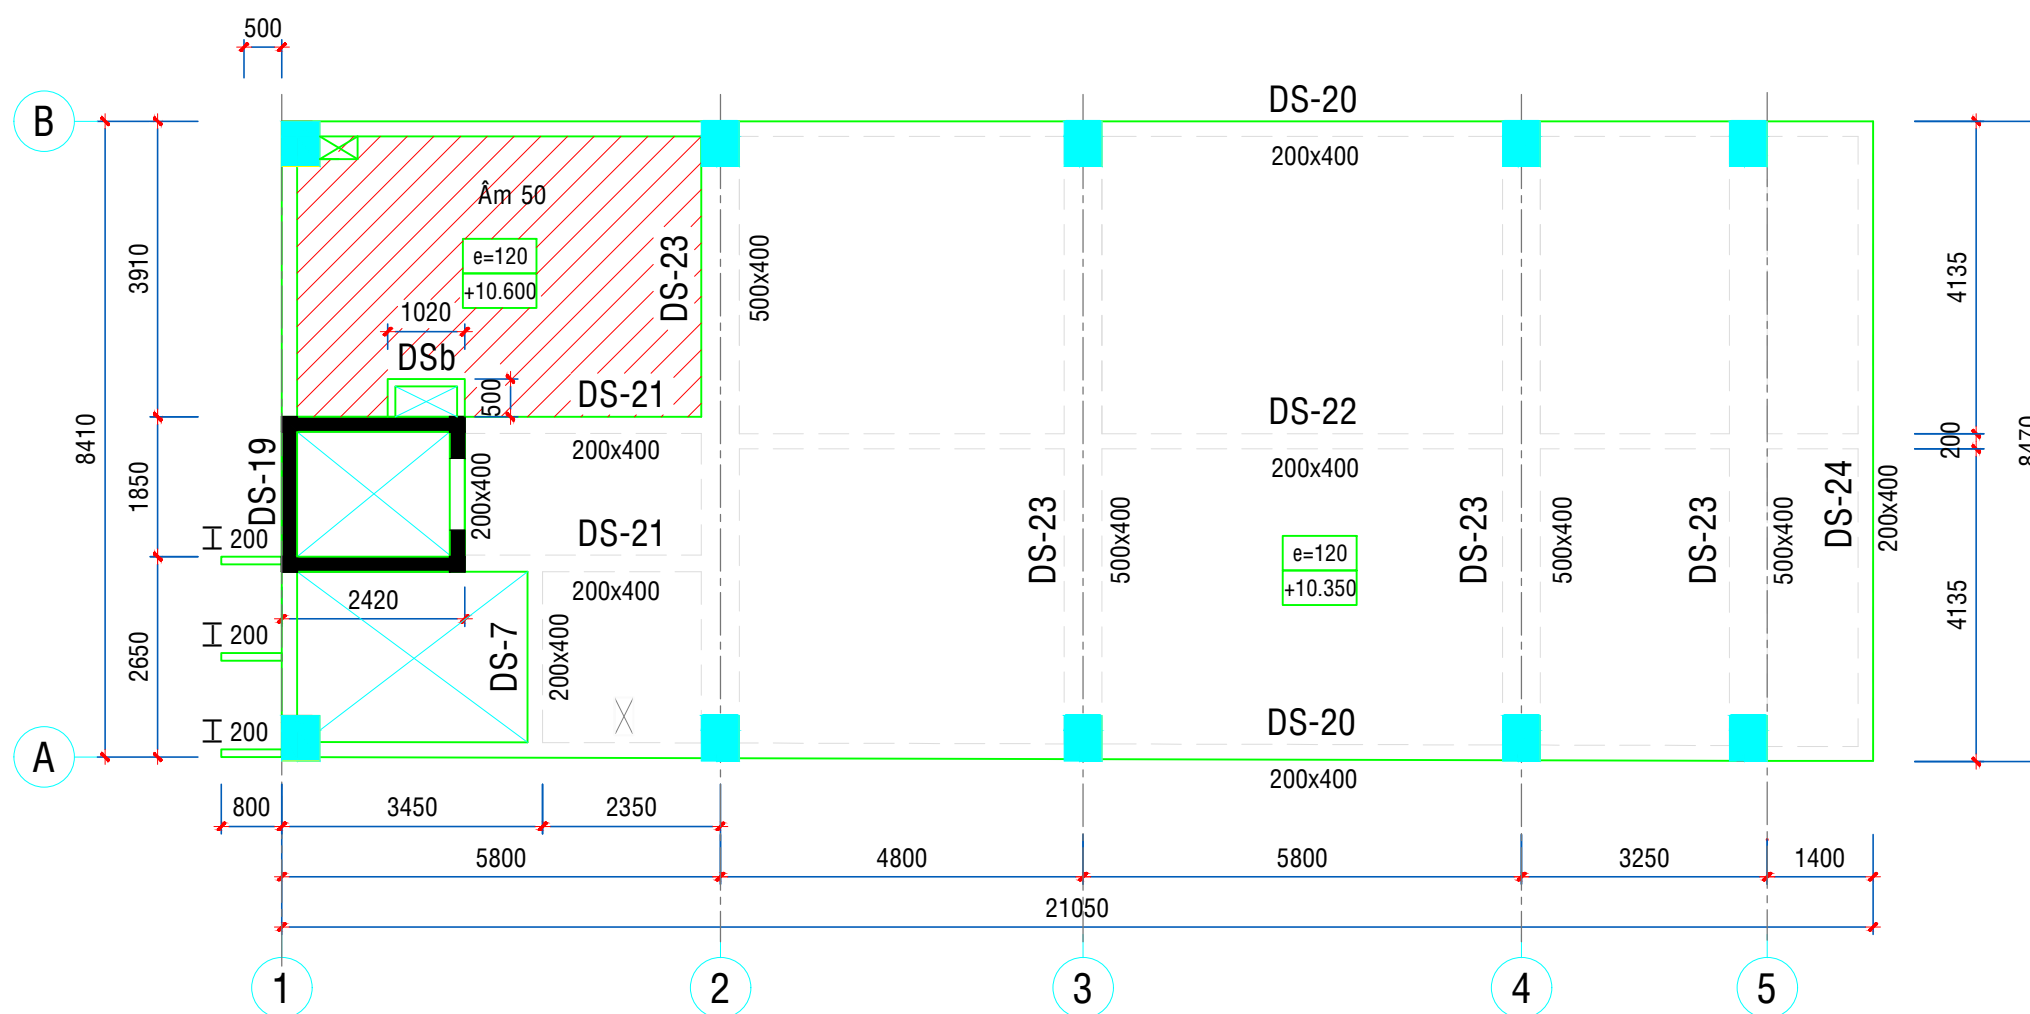

GHI CHÚ

THEO BẢN VẼ KC BẠCH HẠC

B.V.K.C

KC : 15/43

TỜ SỐ 15/27

MẶT BẰNG BỐ TRÍ DẦM TẦNG 3

**CÔNG TY TNHH
GIÀY GIA ĐỊNH**

BẢN VẼ HOÀN CÔNG