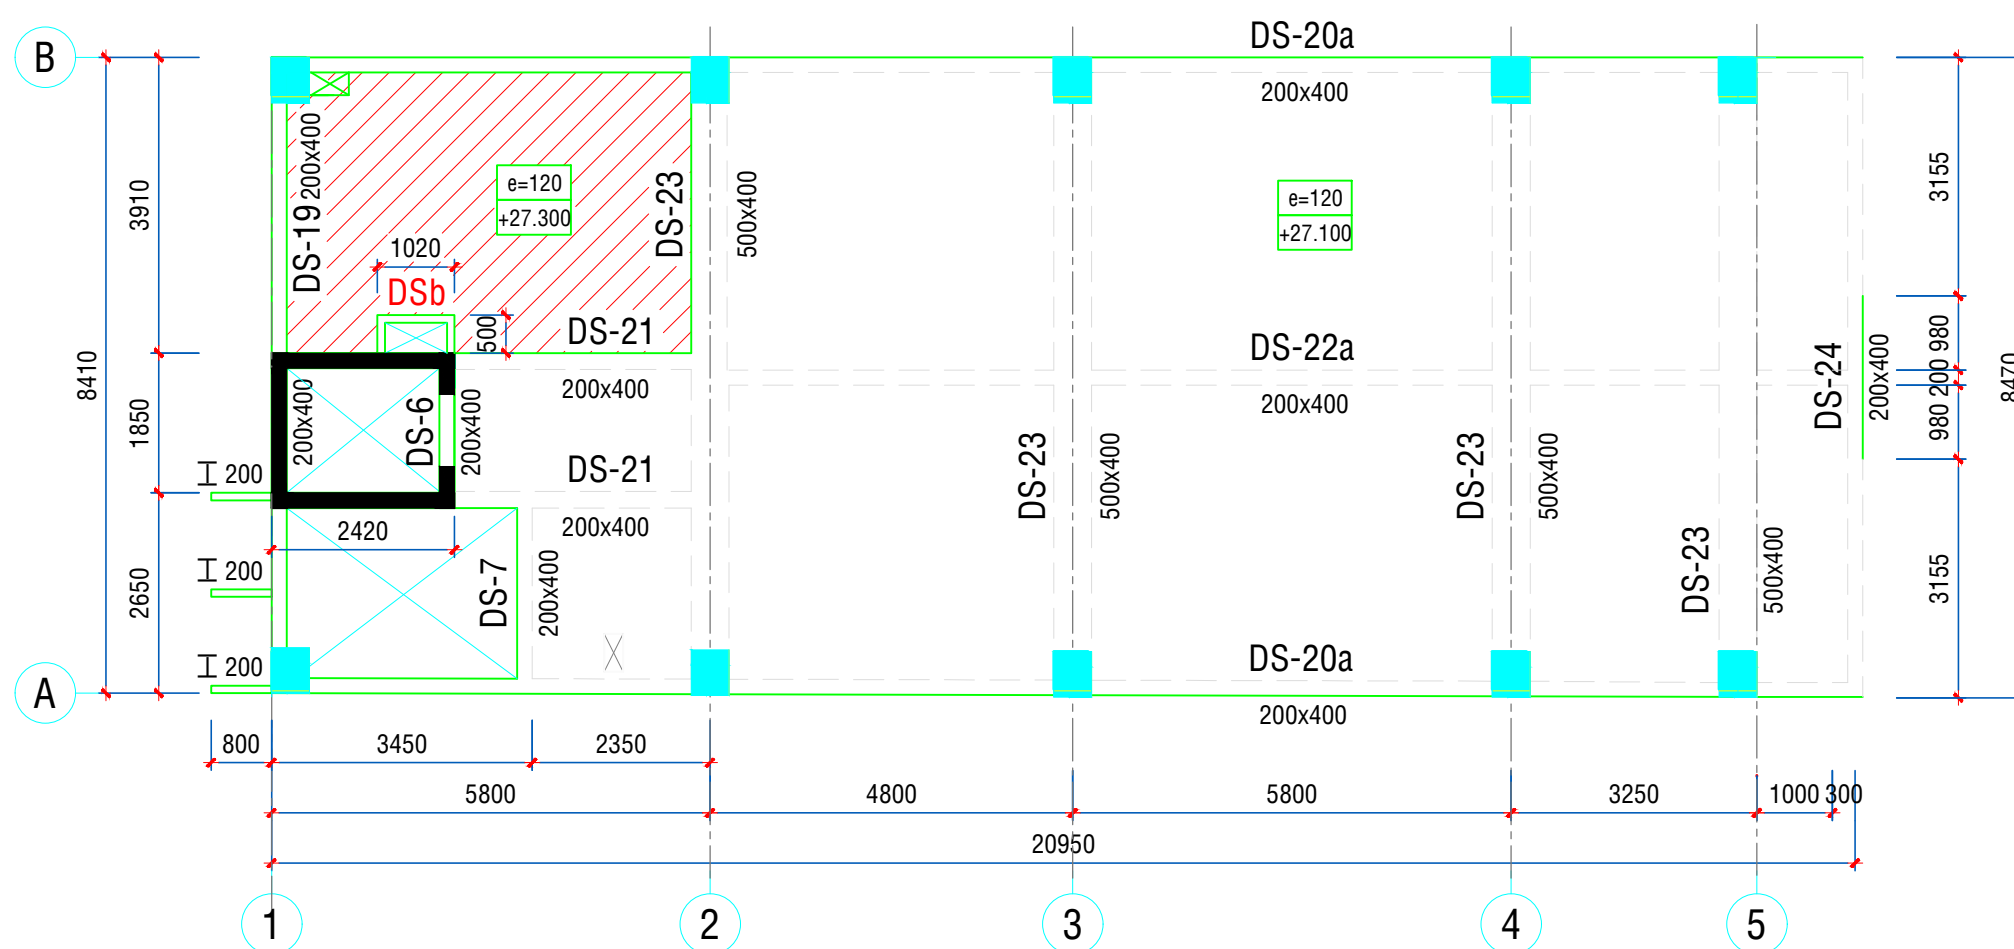

**CÔNG TY TNHH
GIÀY GIA ĐÌNH**

TÊN BẢN VẼ

**MẶT BẰNG BỐ TRÍ DẦM
TẦNG KỸ THUẬT**

GHI CHÚ

THEO BẢN VẼ KC BẠCH HẠC

B.V.K.C

KC : 17/43

TỜ SỐ 20/27